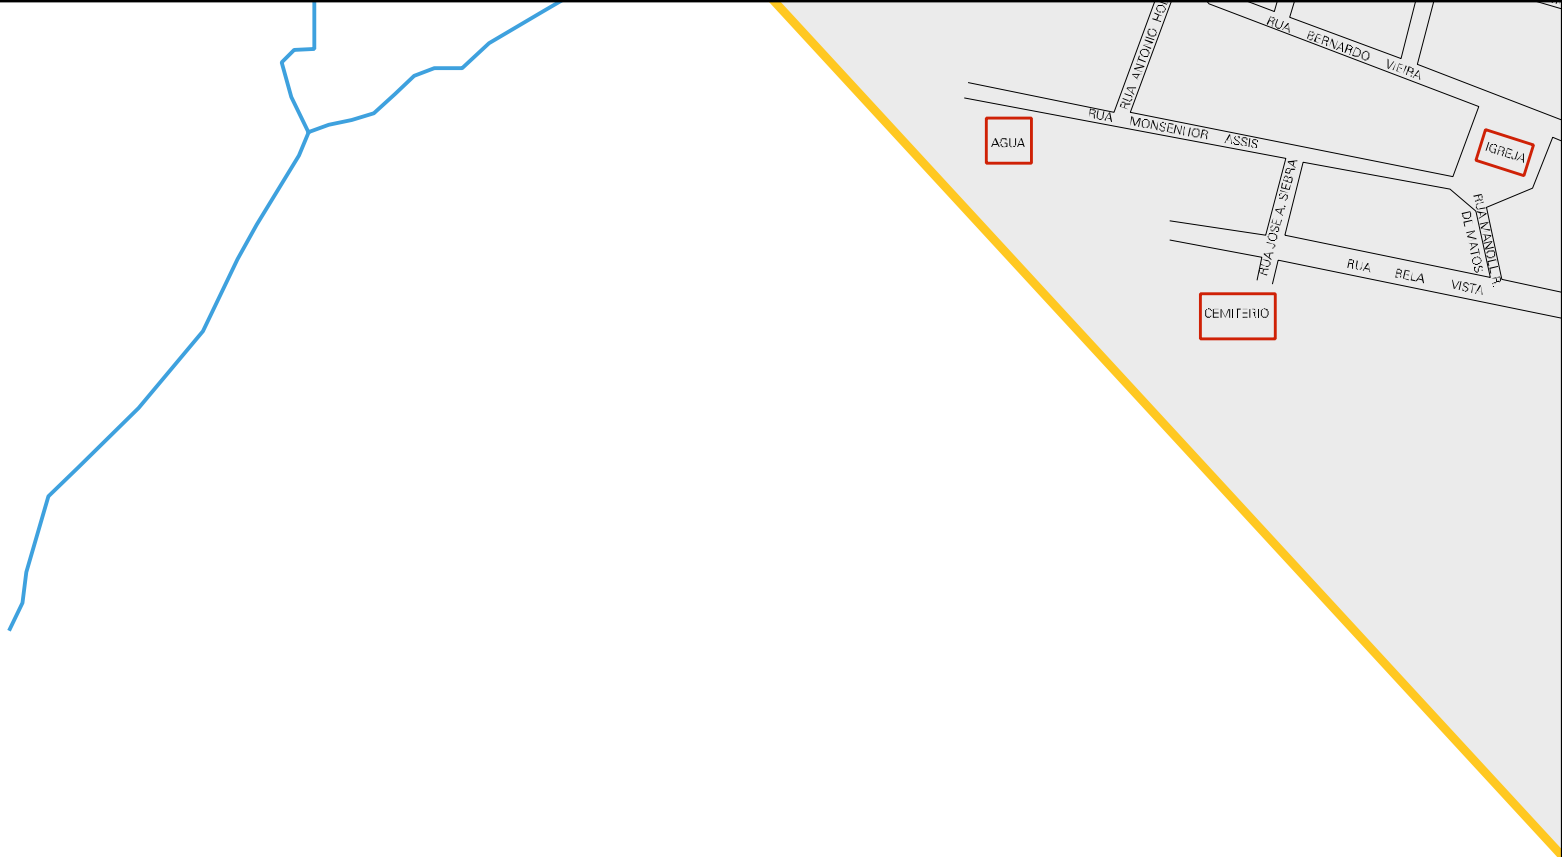

CACIMBA

SADA PARA LONJON QUININO (RONDONIA CE-398)

RUA LAERCIO H. VALDIVINO

IGREJA

RUA RA MUNDO DE

SOUSA BRASIL

RUA AGOSTINHO XENOPONTE

RUA JOSE VALDIVINO

RUA S/D

ANDAR

RUA SEM DEVA

SADA PARA PALMARE

ACUDE DE BELO LEITE

ESTADO DO CEARA  
MAPA DE SETOR URBANO - MSU  
ESCALA: 1 : 4020