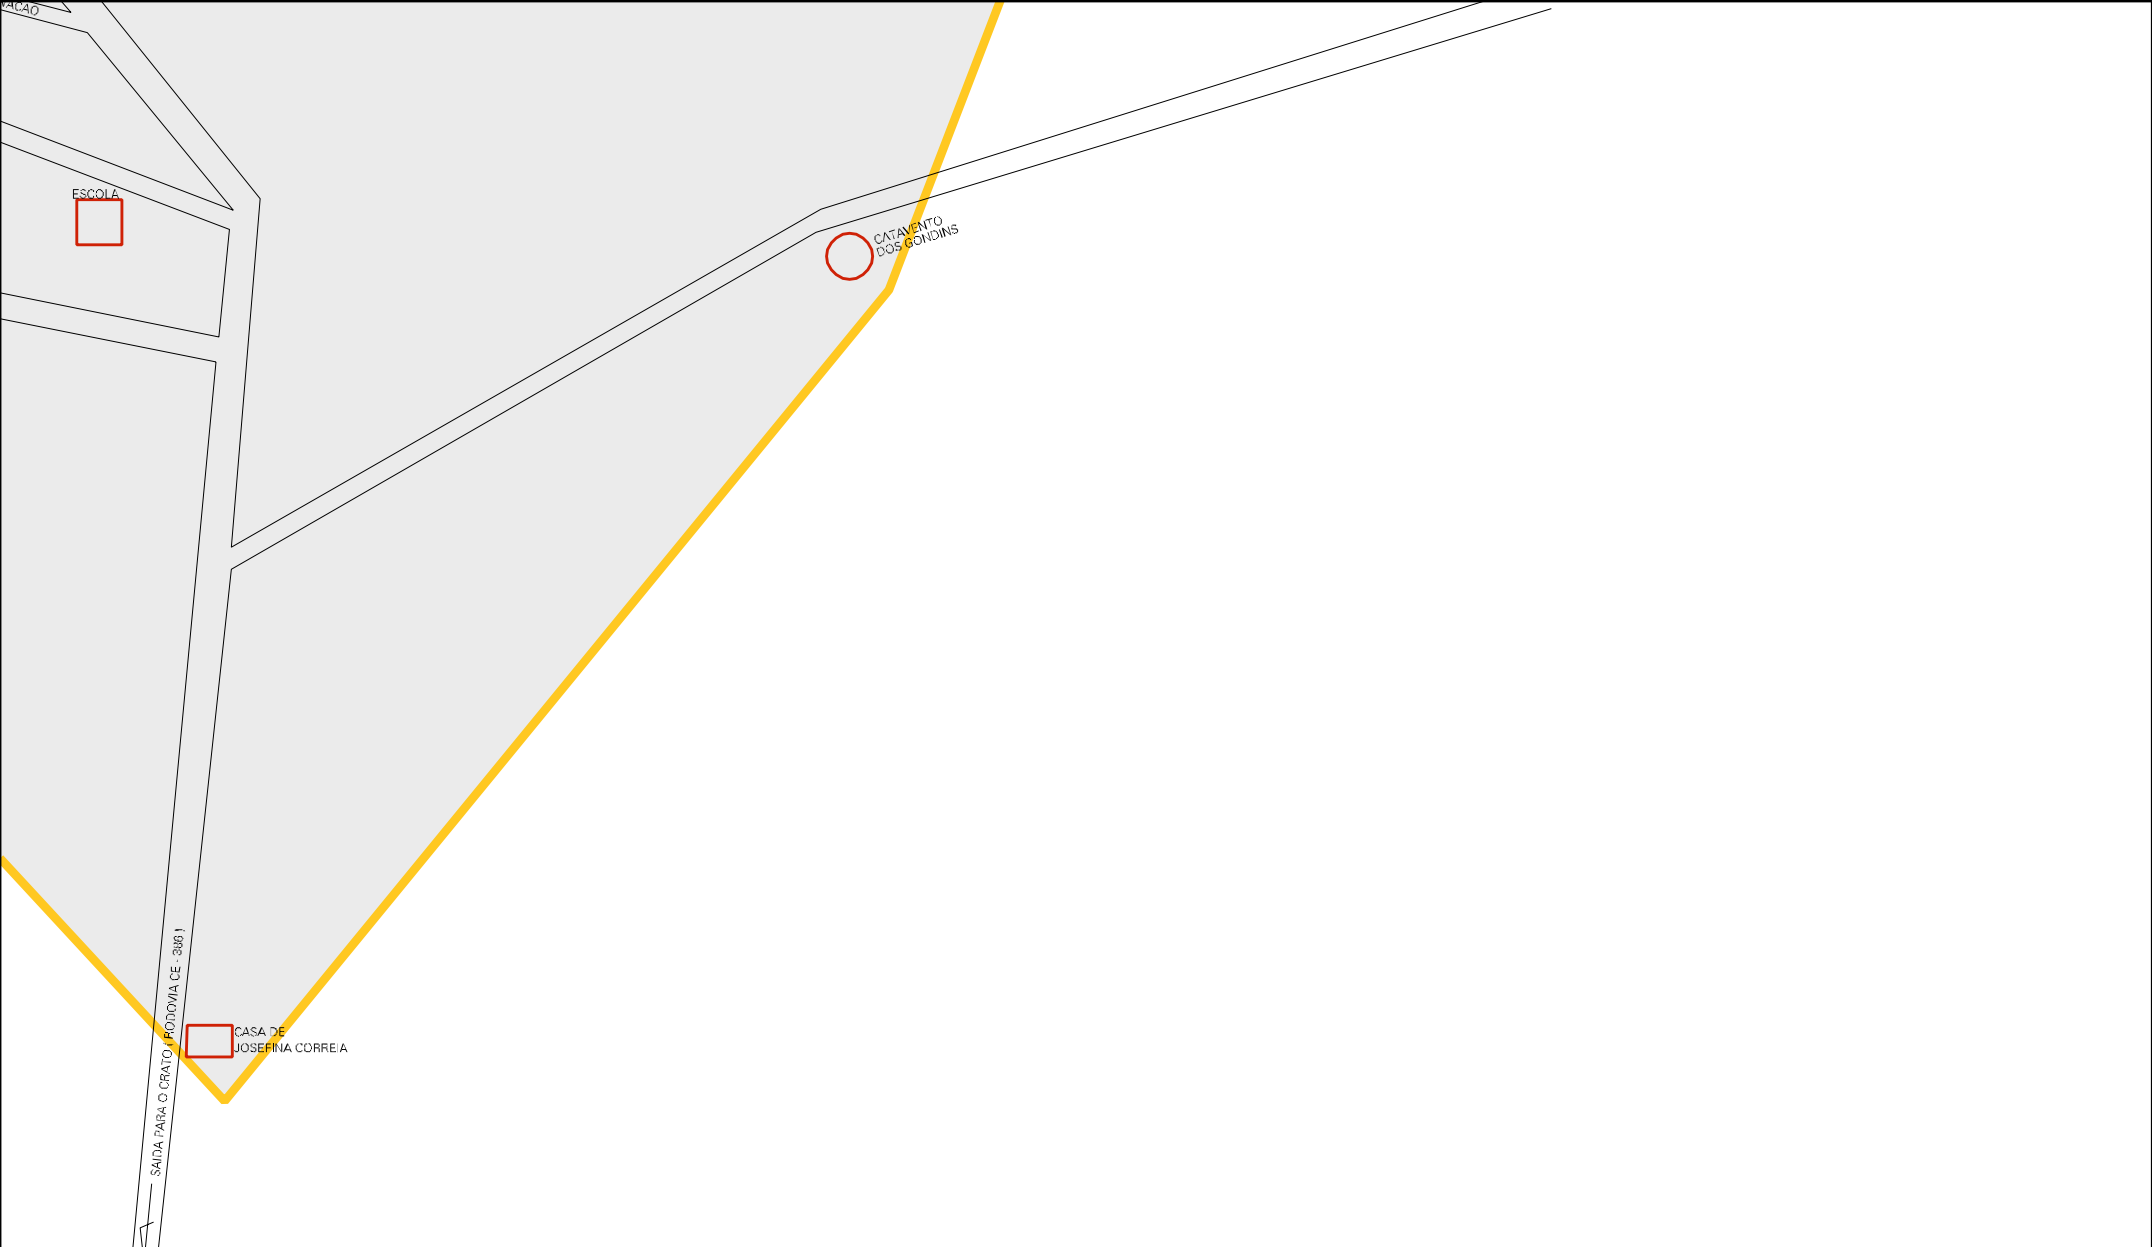

CACIMBA

SADA PARA LONJON QUININO (RONDONIA CE-398)

RUA LAERCIO H. VALDIVINO

IGREJA

RUA RA MUNDO DE

SOUSA BRASIL

RUA AGOSTINHO XENOPONTE

RUA JOSE VALDIVINO

RUA S/D

ANDAR

RUA SEM DEVA

SADA PARA PALMARE

ACUDE DE BELO LEITE

ESTADO DO CEARA  
MAPA DE SETOR URBANO - MSU  
ESCALA: 1 : 4020