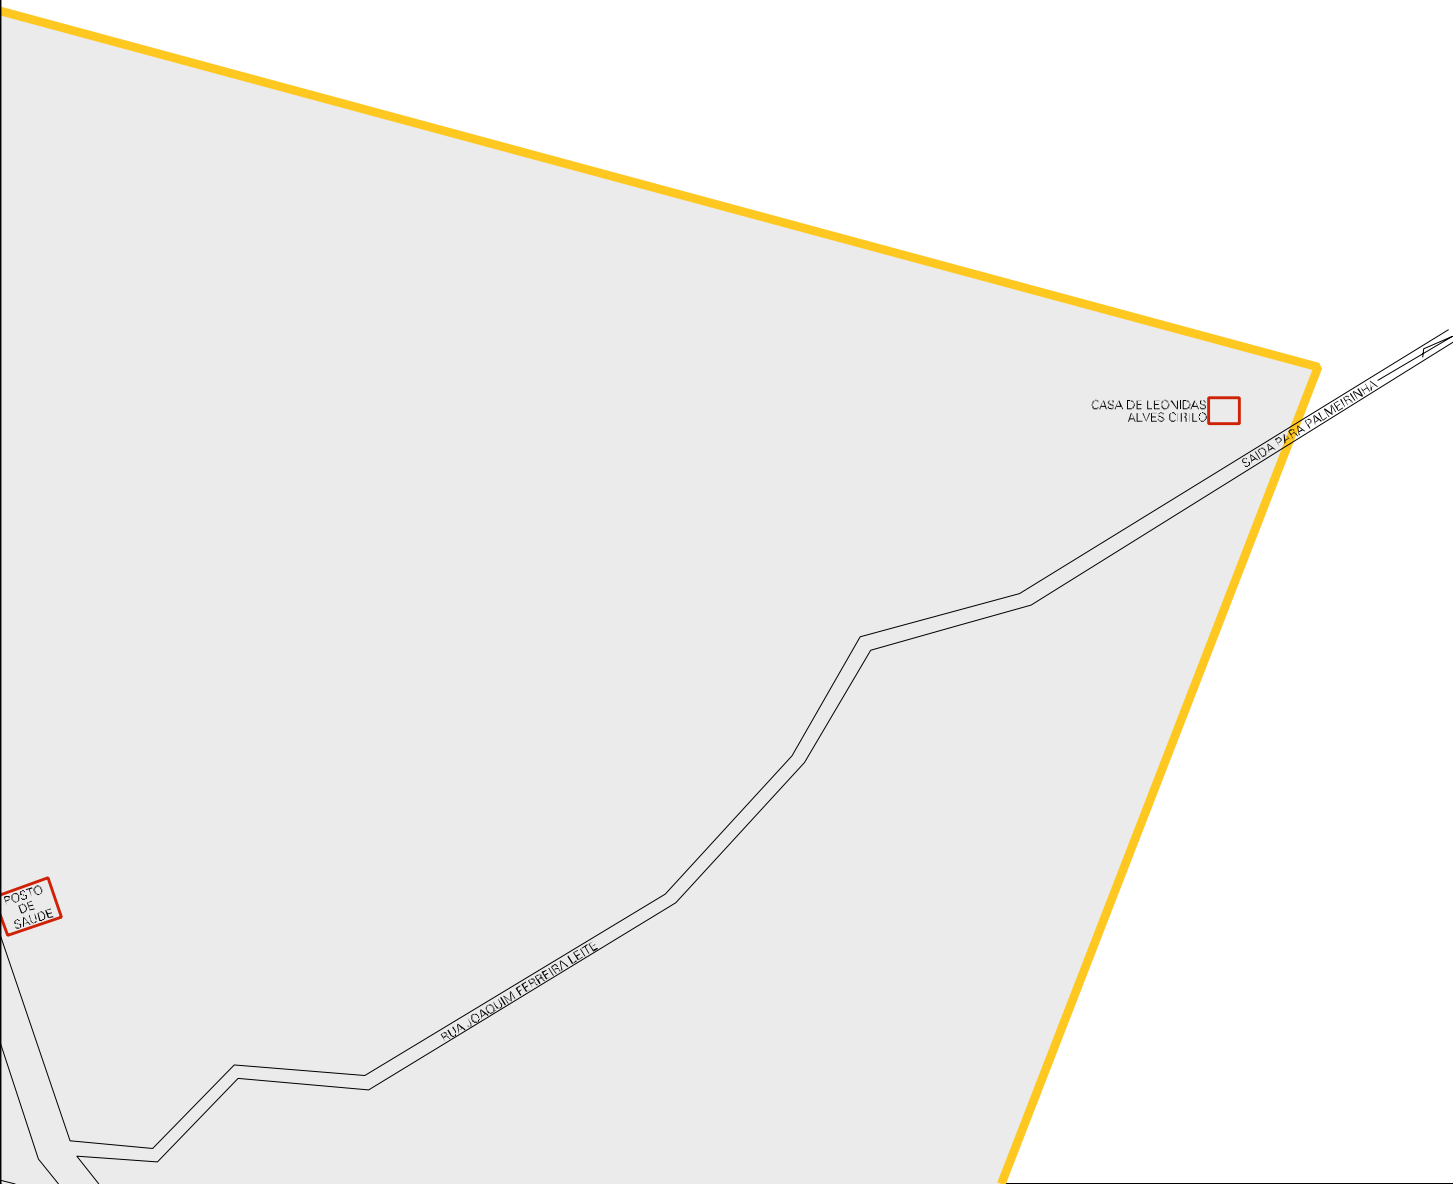

CACIMBA

SADA PARA LONJON QUININO (RONDONIA CE-398)

RUA LAERCIO H. VALDIVINO

IGREJA

RUA RA MUNDO DE

SOUSA BRASIL

RUA AGOSTINHO XENOPONTE

RUA JOSE VALDIVINO

RUA S/D

ANDAR

RUA SEM DEVA

SADA PARA PALMARE

ACUDE DE BELO LEITE

ESTADO DO CEARA  
MAPA DE SETOR URBANO - MSU  
ESCALA: 1 : 4020