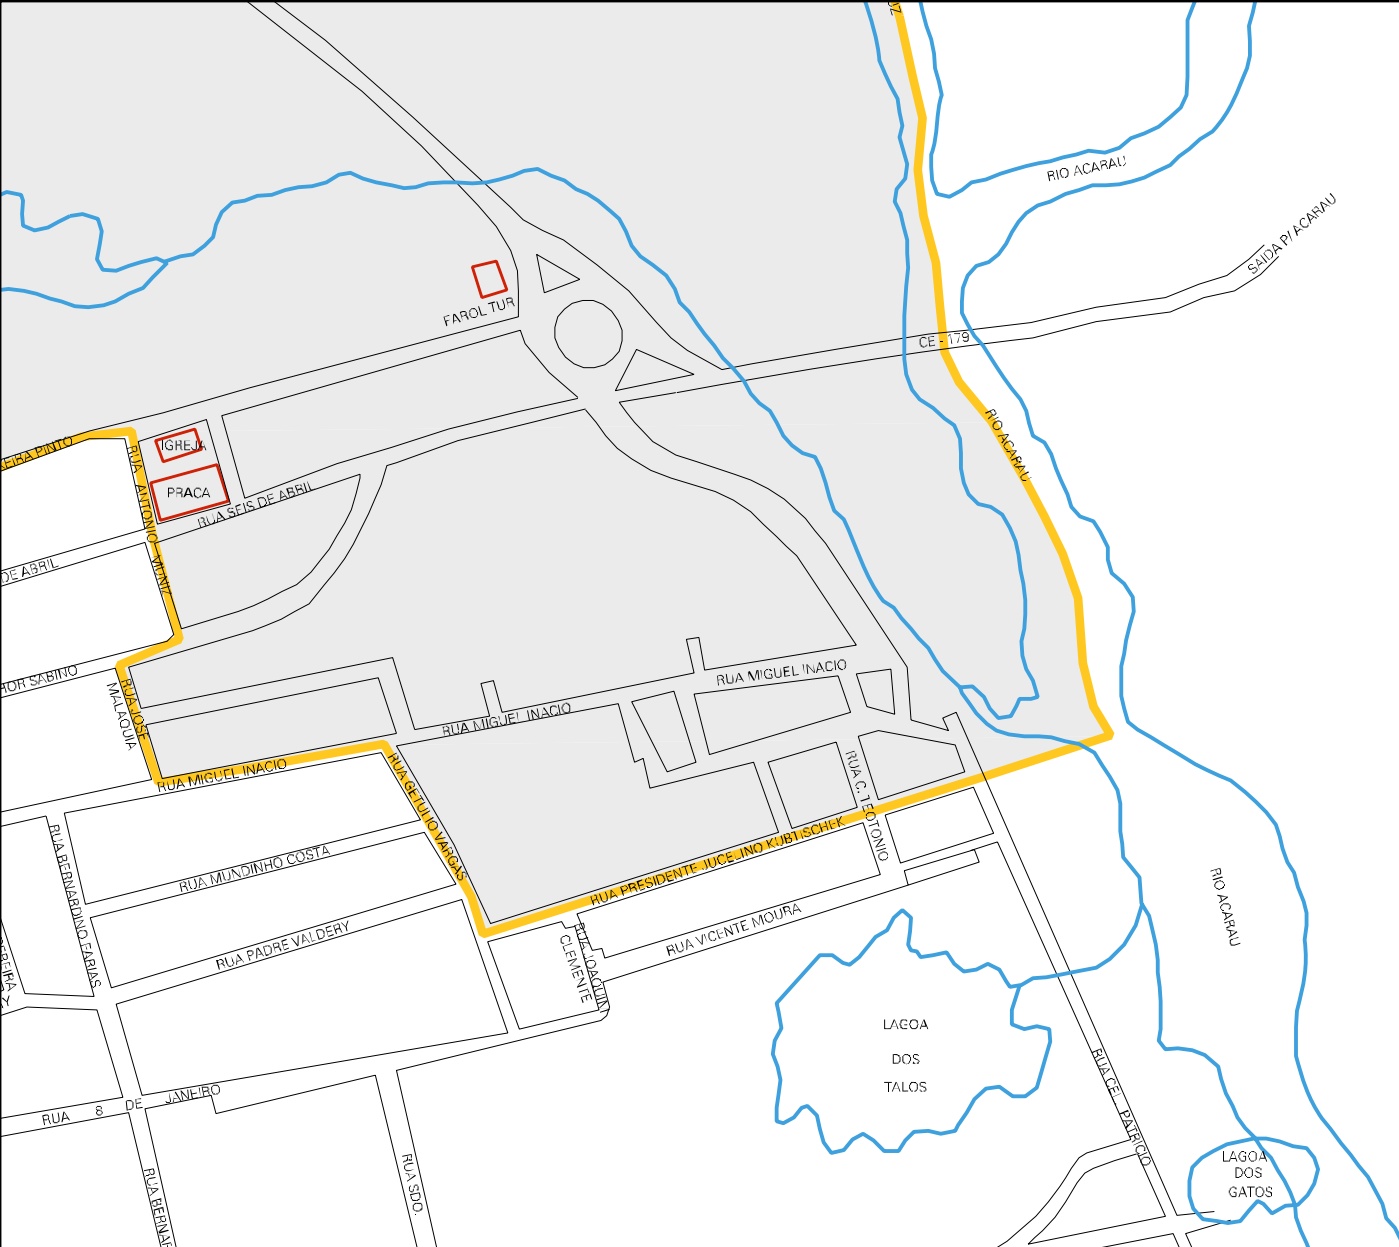

LAGOA SALGADA

LAGOA SALGADA

LAGOA SALGADA

LAGOA SALGADA

CORREGO „DAO MUNIZ

AV. TEN. ALBANO

RUA FILOMENA VICENTE

RUA FILOMENA VICENTE

RUA JOAO MUNIZ

RUA S.D.O.

RUA S.D.O.

RUA S.D.O.

RUA JOAO MUNIZ

RUA ALFREDO MUNIZ

RUA RAFAEL GERALDO

RUA JOAO VICENTE

RUA BERNARDINHO MUNIZ

RUA BERNARDINHO MUNIZ

RUA ABEL VASCONCELOS

RUA JOAO MUNIZ

RUA ABEL VASCONCELOS

RUA ABEL VASCONCELOS

ESCOLAS REUNIDAS
FILOMENA FARIAS
VASCONCELOS

AV. TEN. ALBANO

TRAV. TEN. ALBANO

RUA MARIA DO CARMO

MATADOURO

RUA RAFAEL GERALDO

RUA MARIA DO CARMO

AV. TEN. ALBANO

MUNICIPIO: 04251 - CRUZ
DISTRITO: 05 - CRUZ
SUBDISTRITO: 00
SETOR: 0001 SITUACAO: 10

ESTADO DO CEARÁ
MAPA DE SETOR URBANO - MSU
ESCALA: 1 : 5097