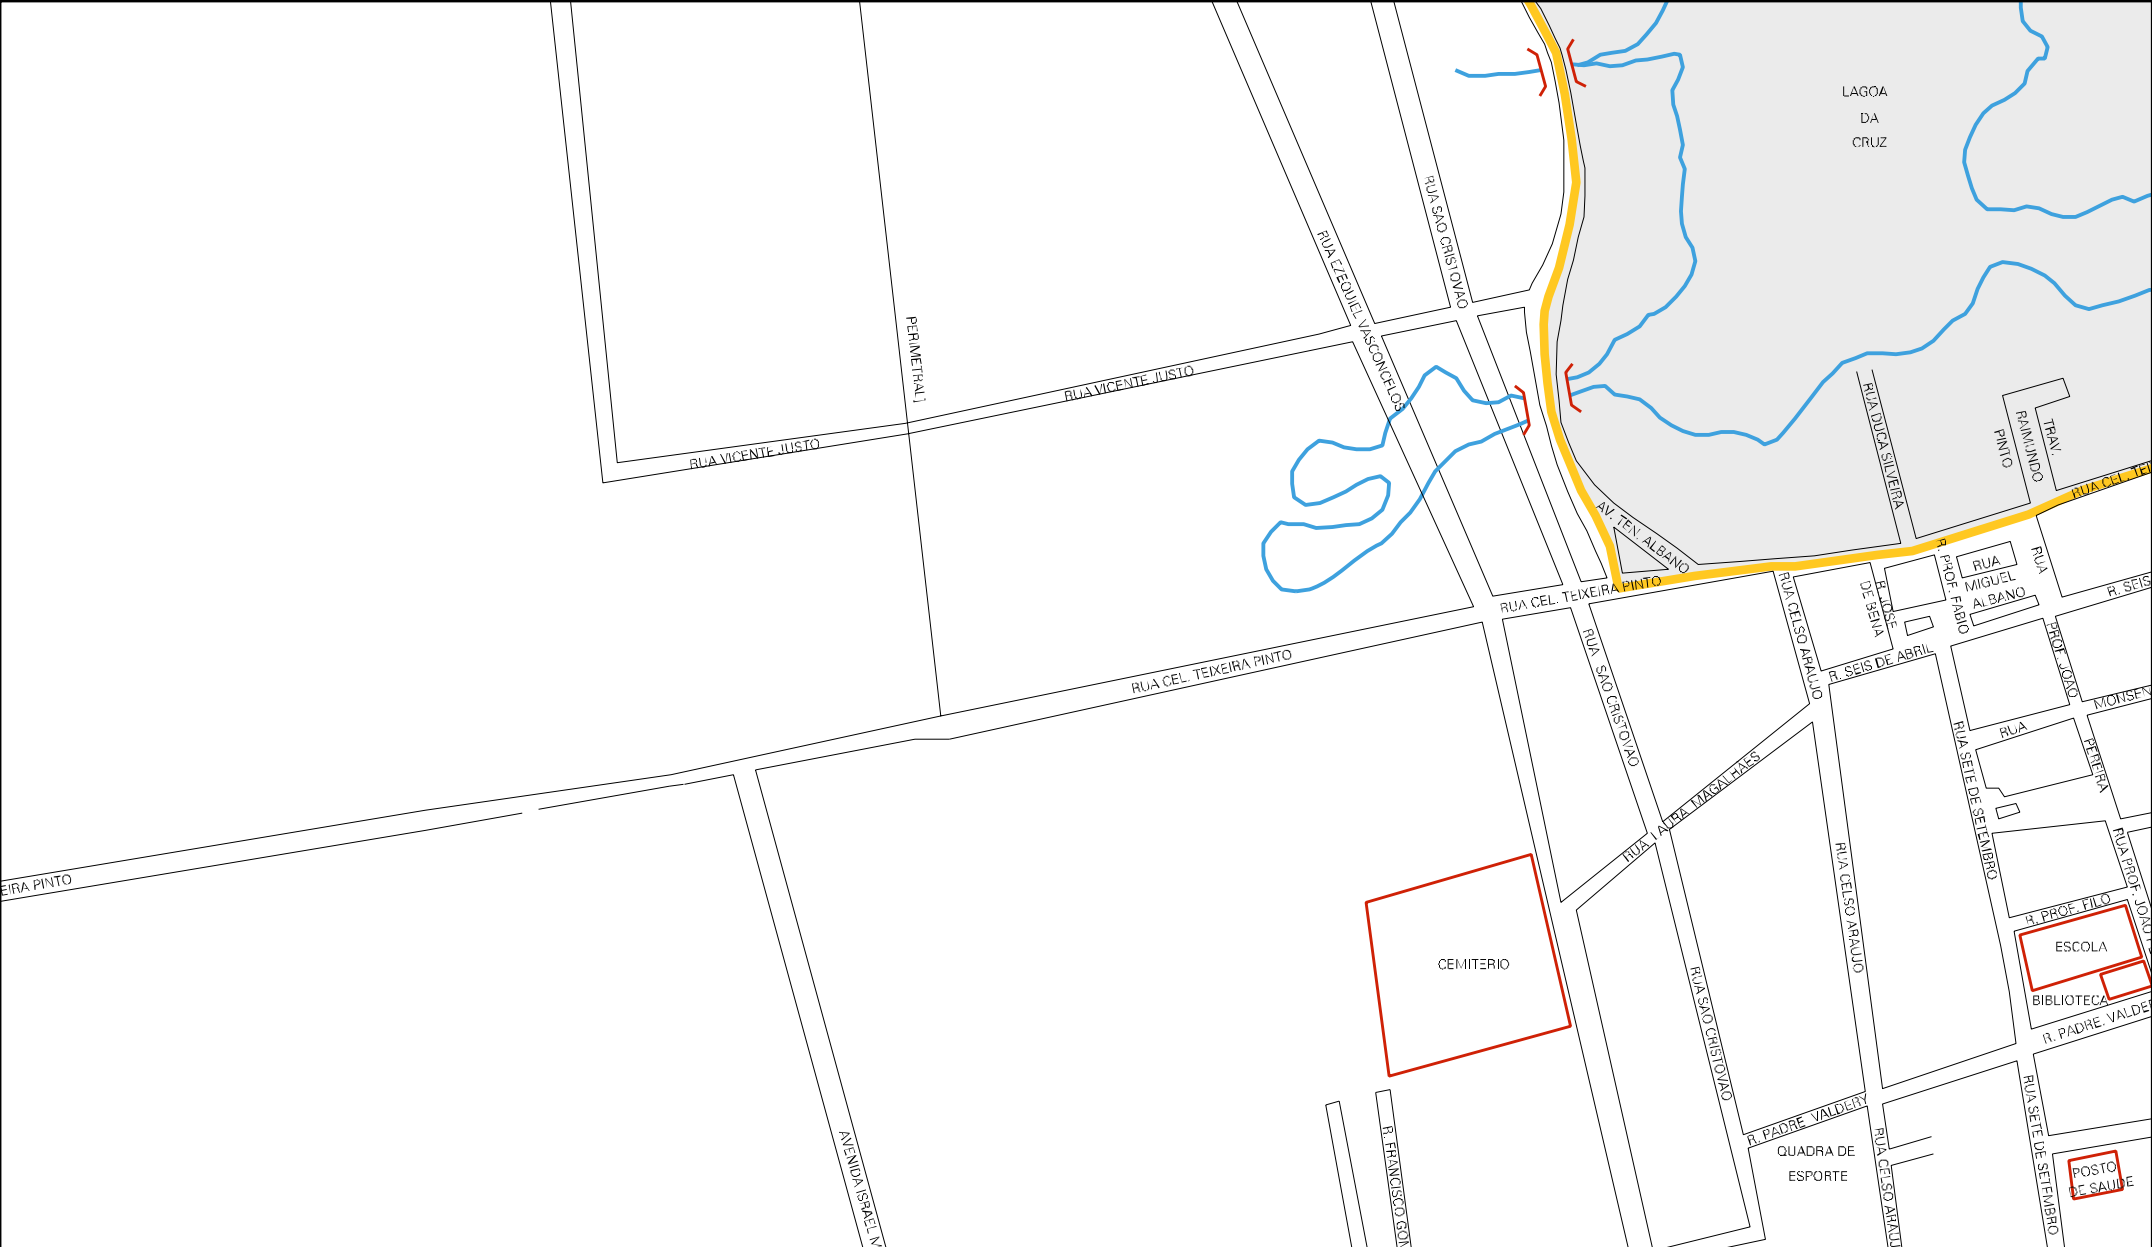

LAGOA SALGADA

LAGOA SALGADA

LAGOA SALGADA

LAGOA SALGADA

CORREGO „DAO MUNIZ

AV. TEN. ALBANO

RUA FILOMENA VICENTE

RUA FILOMENA VICENTE

RUA JOAO MUNIZ

RUA S.D.O.

RUA S.D.O.

RUA S.D.O.

RUA JOAO MUNIZ

RUA ALFREDO MUNIZ

RUA RAFAEL GERALDO

RUA JOAO VICENTE

RUA BERNARDINHO MUNIZ

RUA BERNARDINHO MUNIZ

RUA ABEL VASCONCELOS

RUA JOAO MUNIZ

RUA ABEL VASCONCELOS

RUA ABEL VASCONCELOS

ESCOLAS REUNIDAS
FILOMENA FARIAS
VASCONCELOS

AV. TEN. ALBANO

TRAV. TEN. ALBANO

RUA MARIA DO CARMO

MATADOURO

RUA RAFAEL GERALDO

RUA MARIA DO CARMO

AV. TEN. ALBANO

MUNICIPIO: 04251 - CRUZ
DISTRITO: 05 - CRUZ
SUBDISTRITO: 00
SETOR: 0001 SITUACAO: 10

ESTADO DO CEARÁ
MAPA DE SETOR URBANO - MSU
ESCALA: 1 : 5097