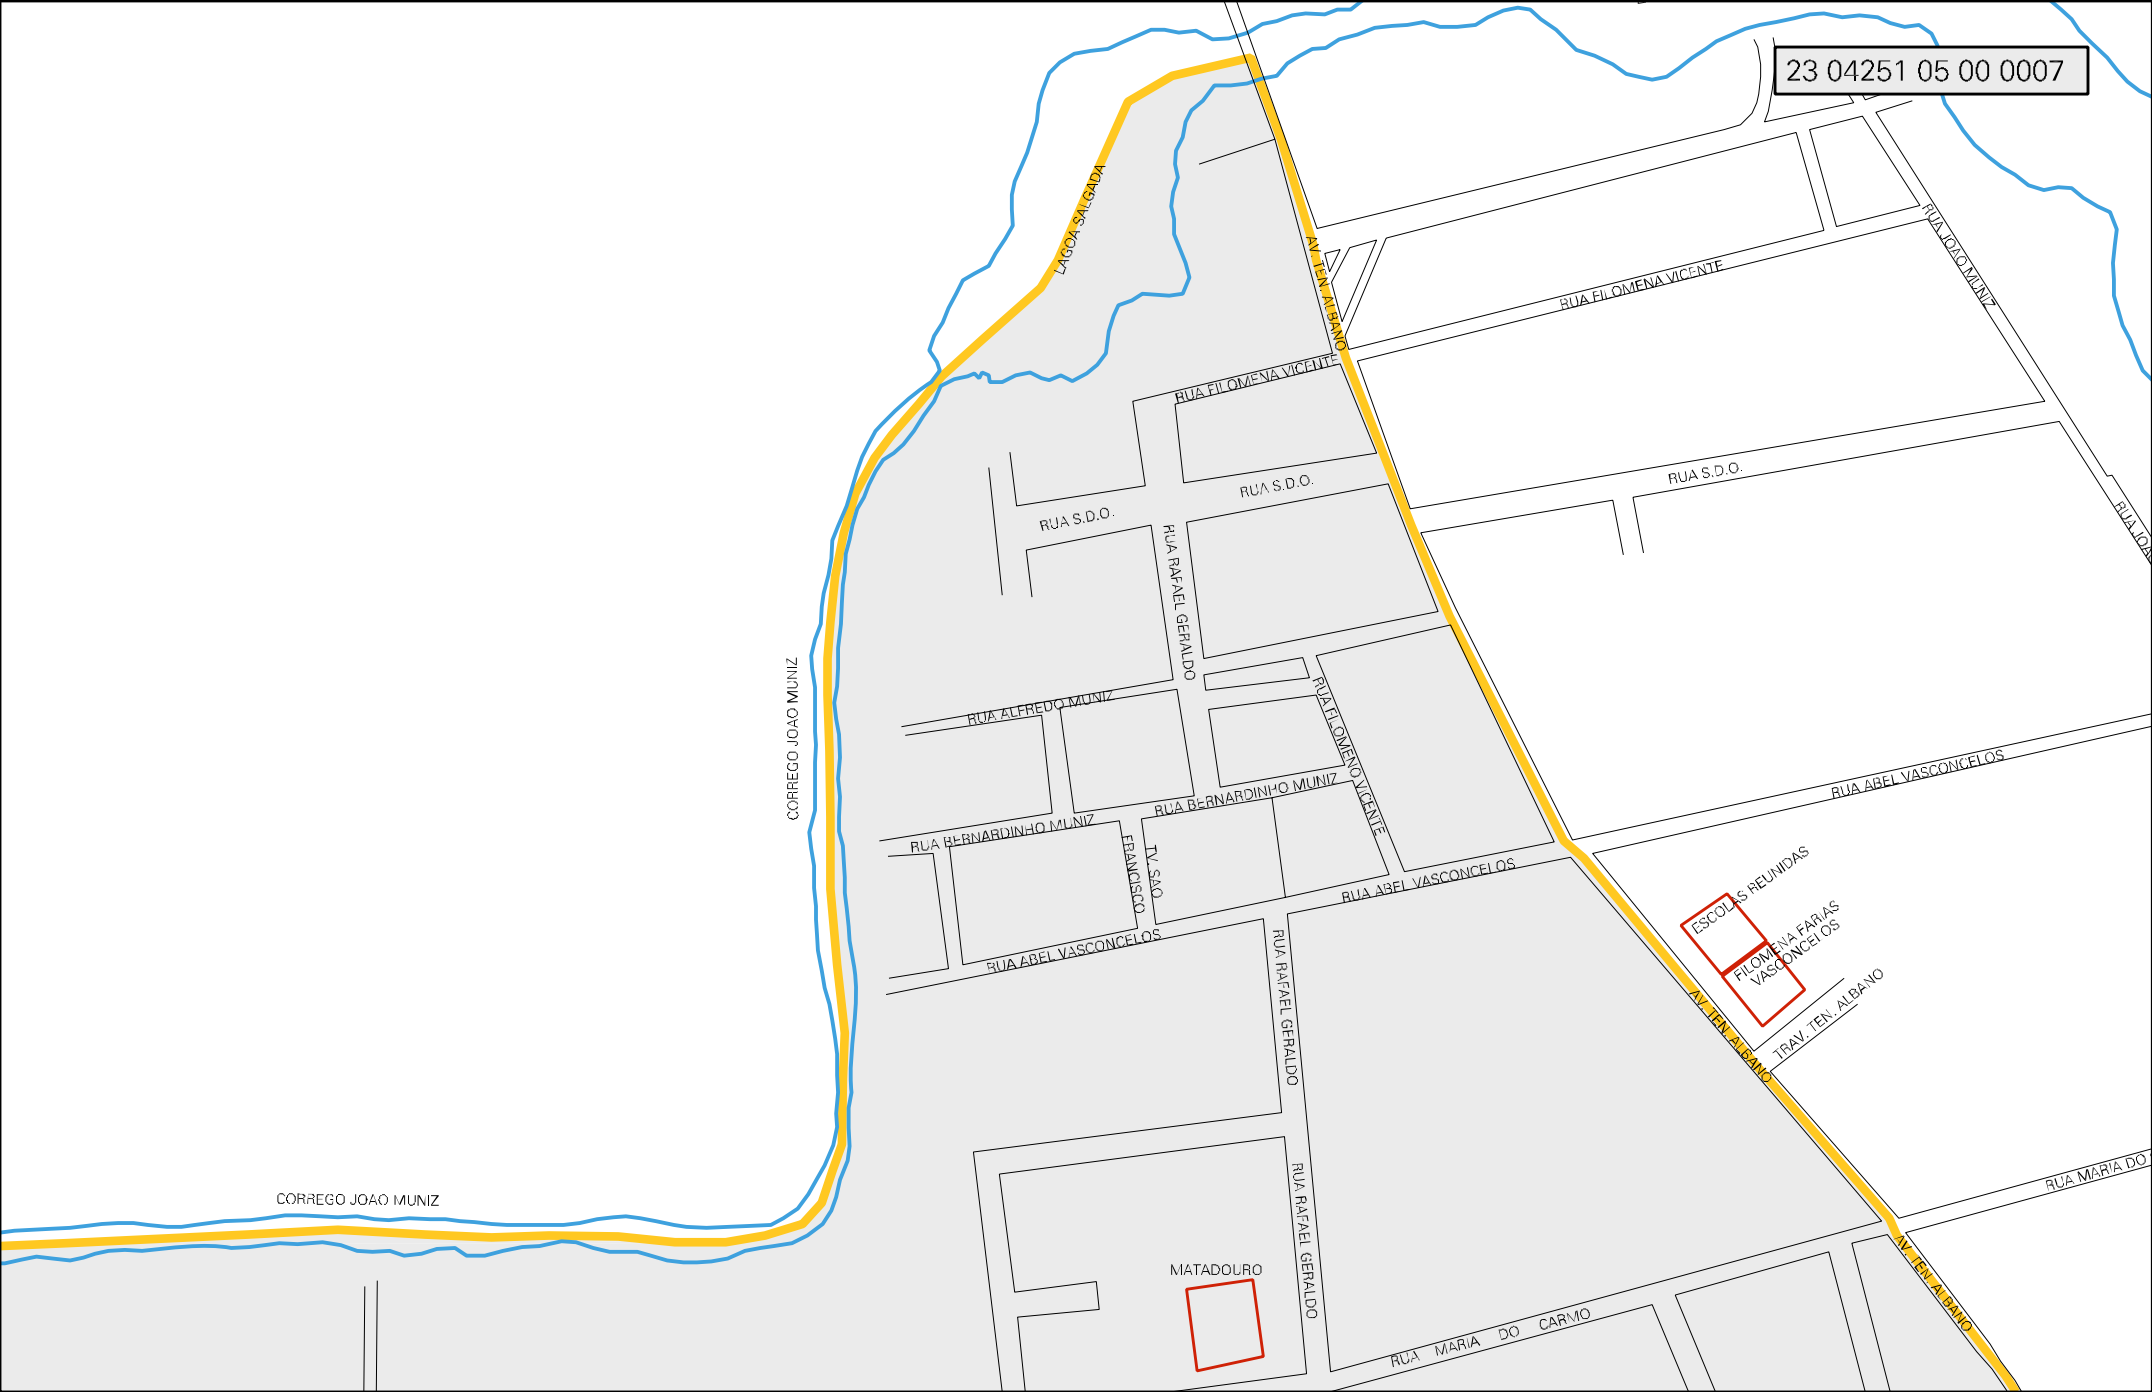

CORREGO JOAO MUNIZ

CORREGO JOAO MUNIZ

23 04251 05 00 0007

CORREIO JOAO MUNIZ

AVENIDA PERIMETRAL OESTE

ESTRADA P/ PRATA

CONJUNTO
SAO VIGUEL

ESTADO DO CEARÁ
MAPA DE SETOR URBANO - MSU
ESCALA: 1 : 4799