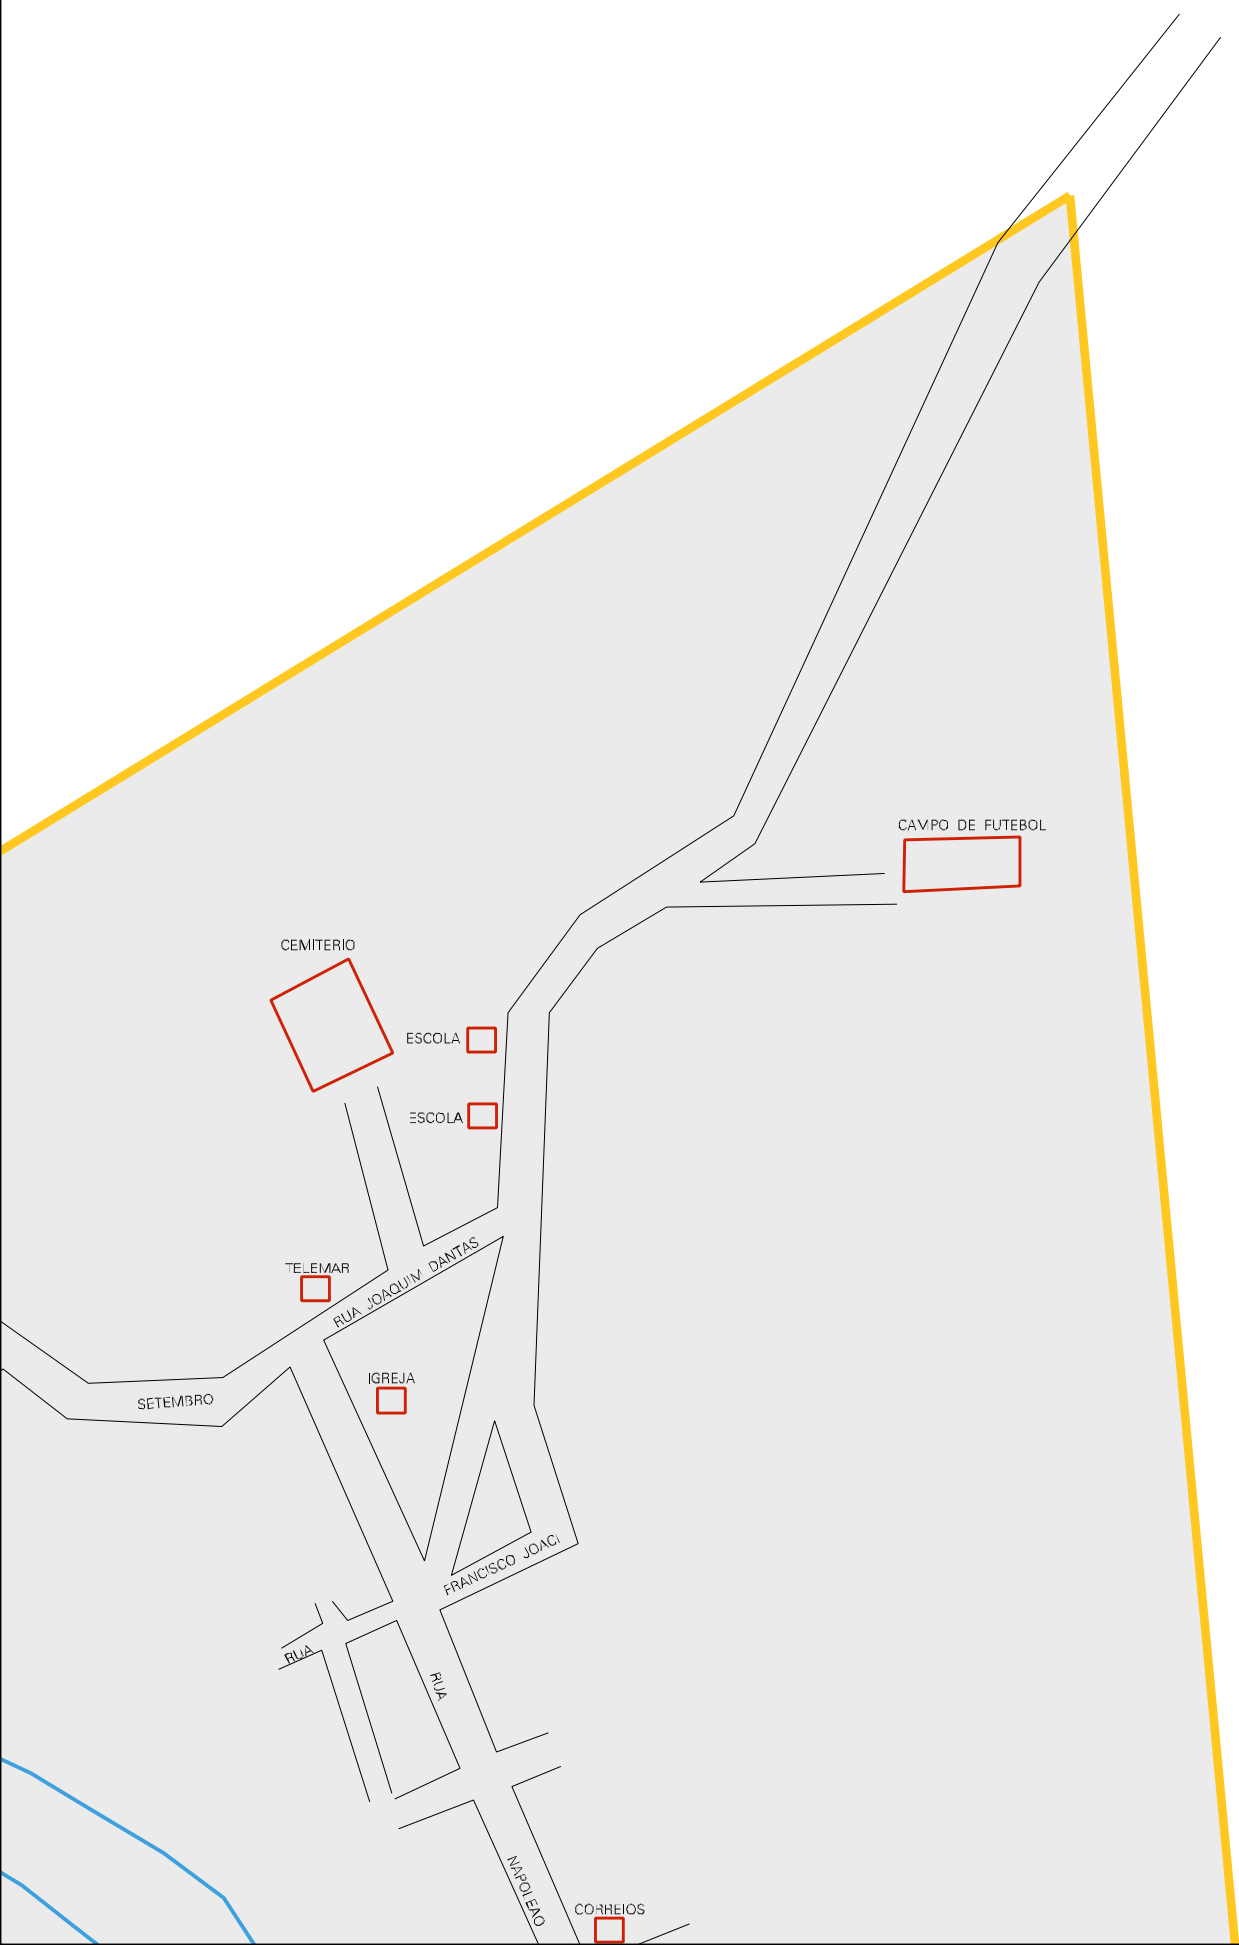

PARA GENIPEIRO

PARA BOLIVA

RUA TIRADENTE

RUA 7 DE

ACUDE PUBLICO

GENIPAPEIRO

PILIFRO

POSTO DE SAUDE

FAZENDA CATOLE

CASA SEDE DA FAZENDA CATOLE

PARA DEPUTADO

IRAPUAN PINEIRO

ESTADO DO CEARA  
MAPA DE SETOR URBANO - MSU  
ESCALA: 1 : 3488