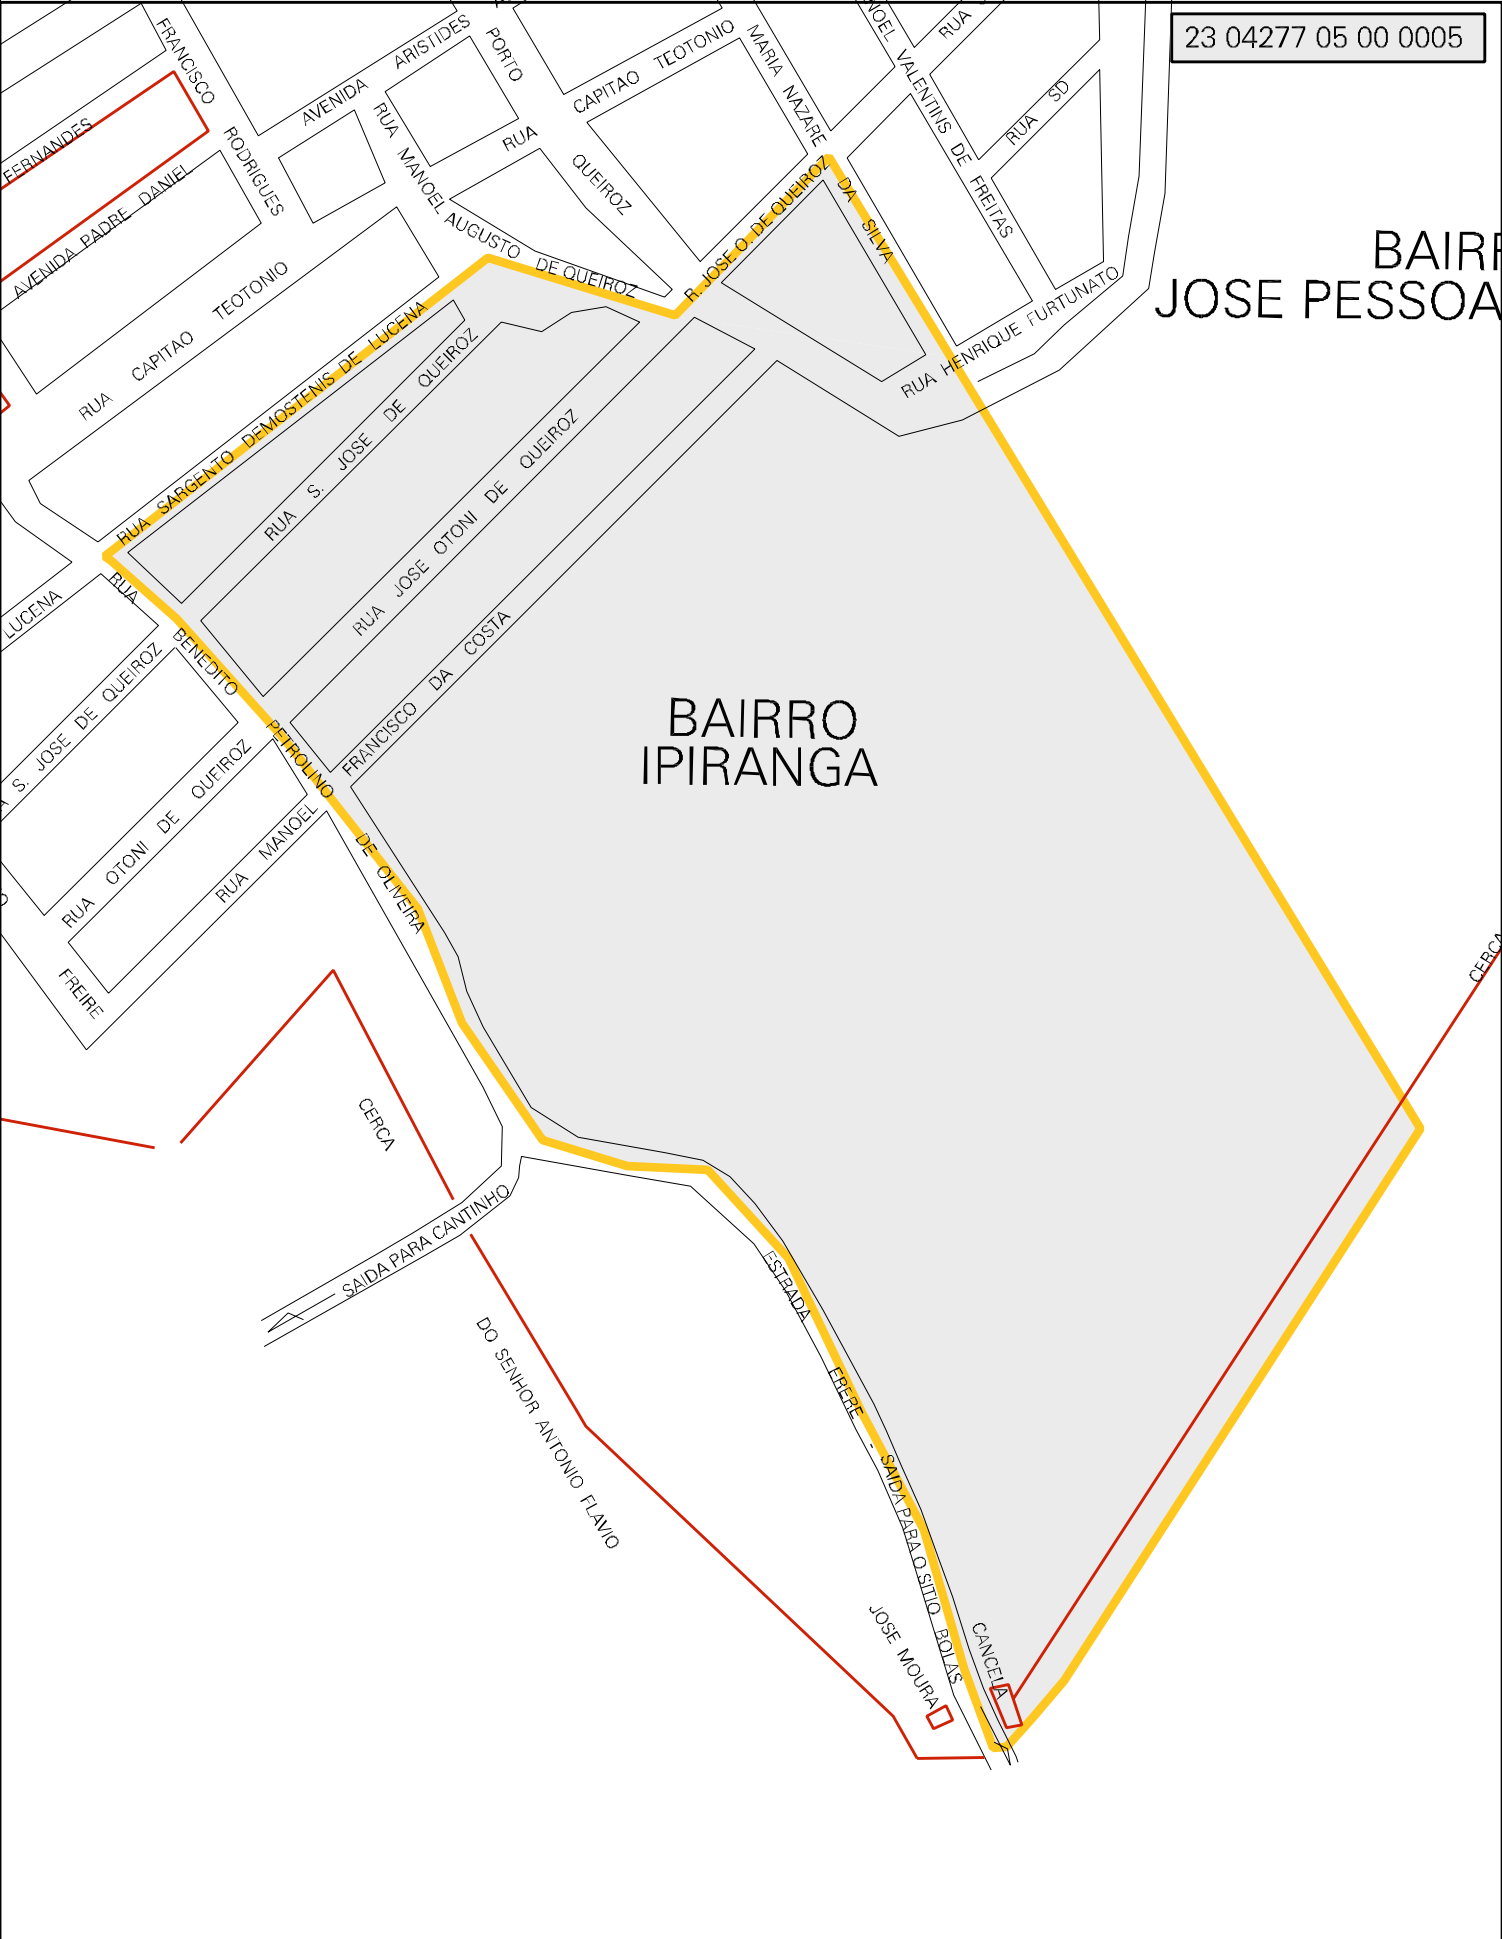

BAIRRO  
JOSE PESSOA

BAIRRO  
IPIRANGA

MUNICÍPIO: 04277 - ERERÊ  
 DISTRITO: 05 - ERERÊ  
 SUBDISTRITO: 00  
 SETOR: 0005 SITUACAO: 10  
 BAIRRO: 003 - IPIRANGA

ESTADO DO CEARÁ  
 MAPA DE SETOR URBANO - MSU  
 ESCALA: 1: 2814