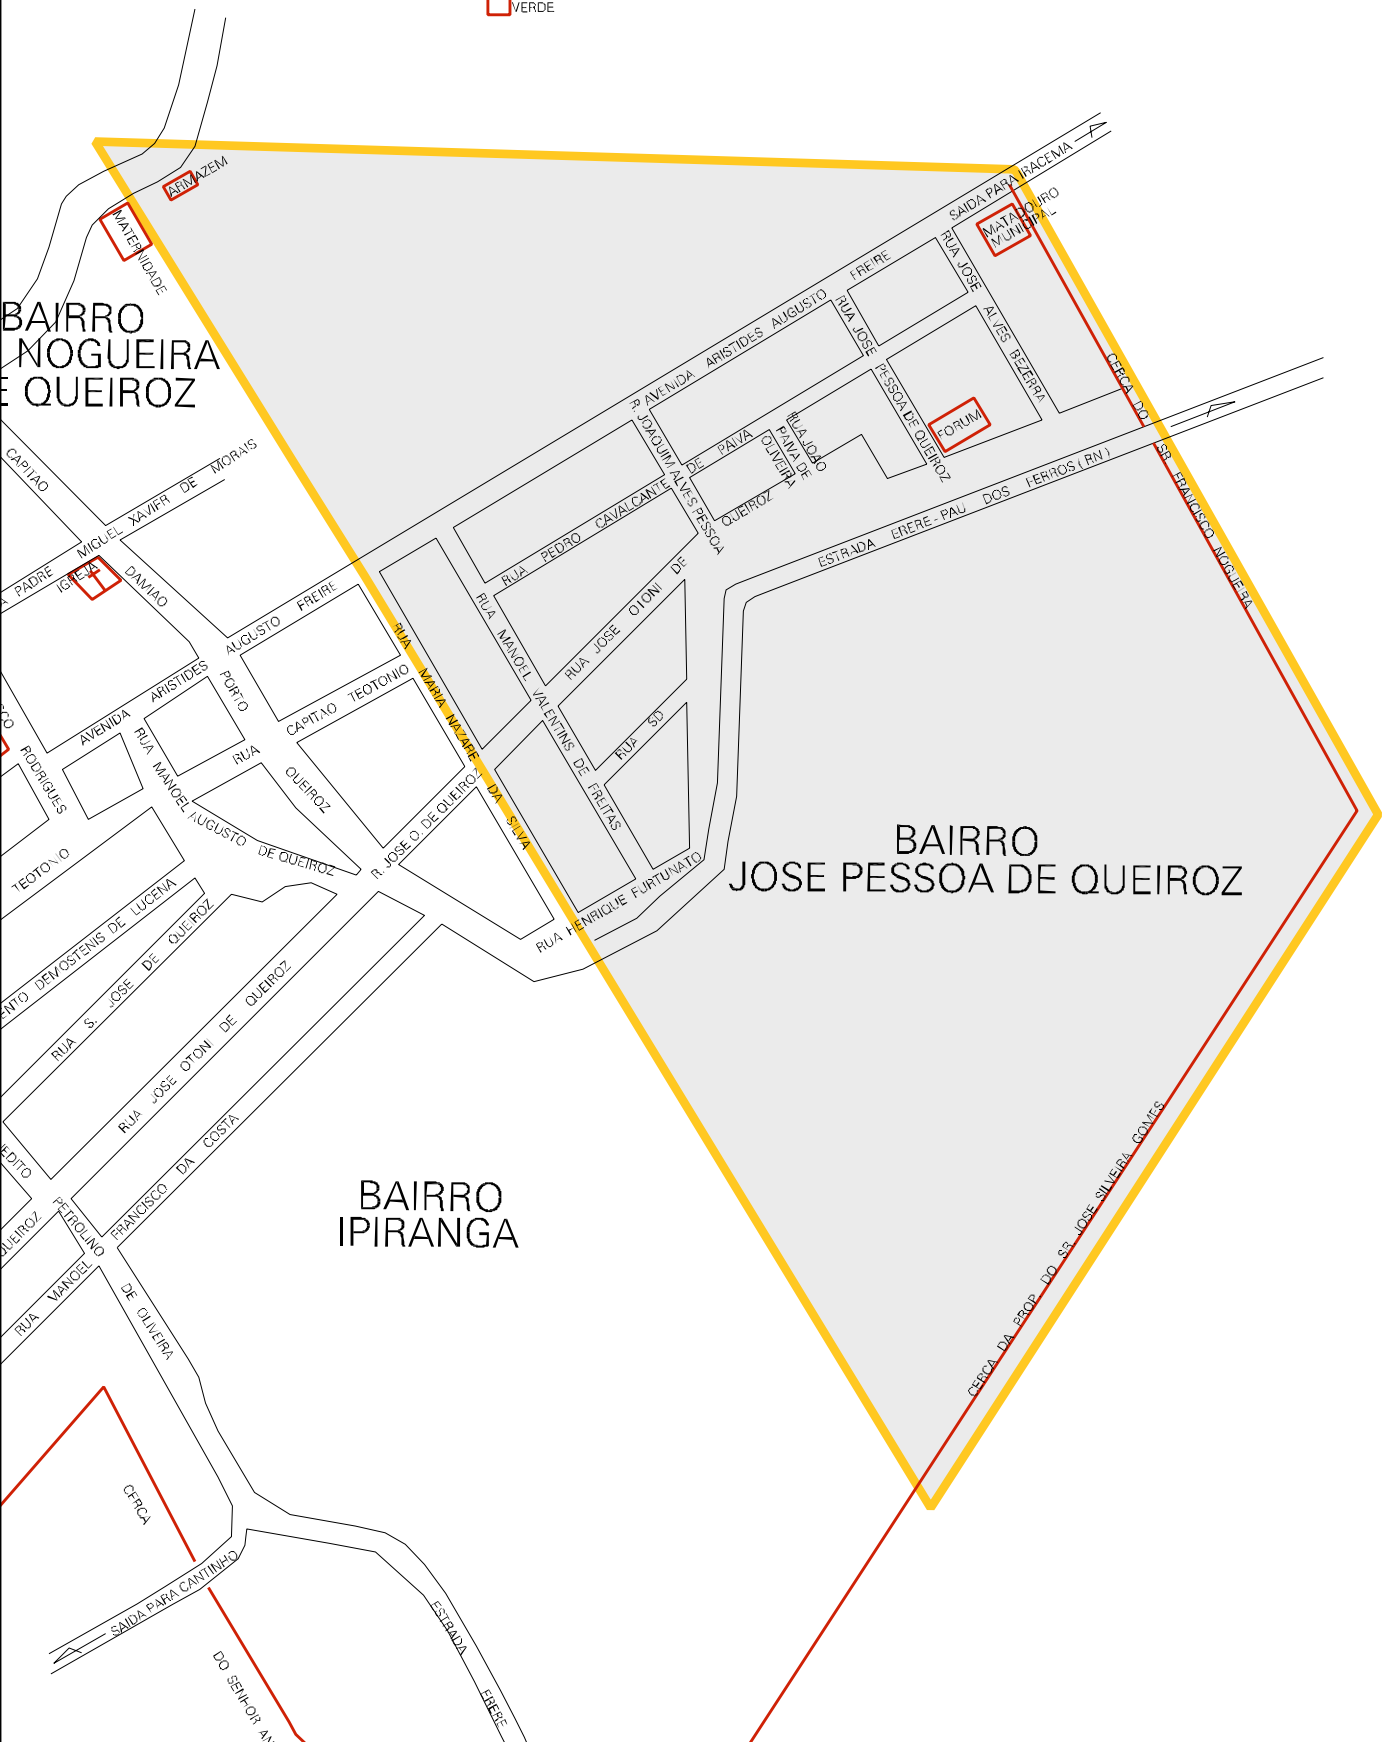

SITIO ACUDE VERDE

BAIRO NOGUEIRA DE QUEIROZ

BAIRO JOSE PESSOA DE QUEIROZ

BAIRO IPIRANGA

MUNICIPIO: 04277 - ERERÉ
 DISTRITO: 05 - ERERÉ
 SUBDISTRITO: 00
 SETOR: 0007 SITUACAO: 10
 BAIRRO: 004 - JOSÉ PESSOA DE QUEIROZ MOURA (JOSÉ MOURA)

ESTADO DO CEARÁ
 MAPA DE SETOR URBANO - MSU
 ESCALA: 1 : 3699