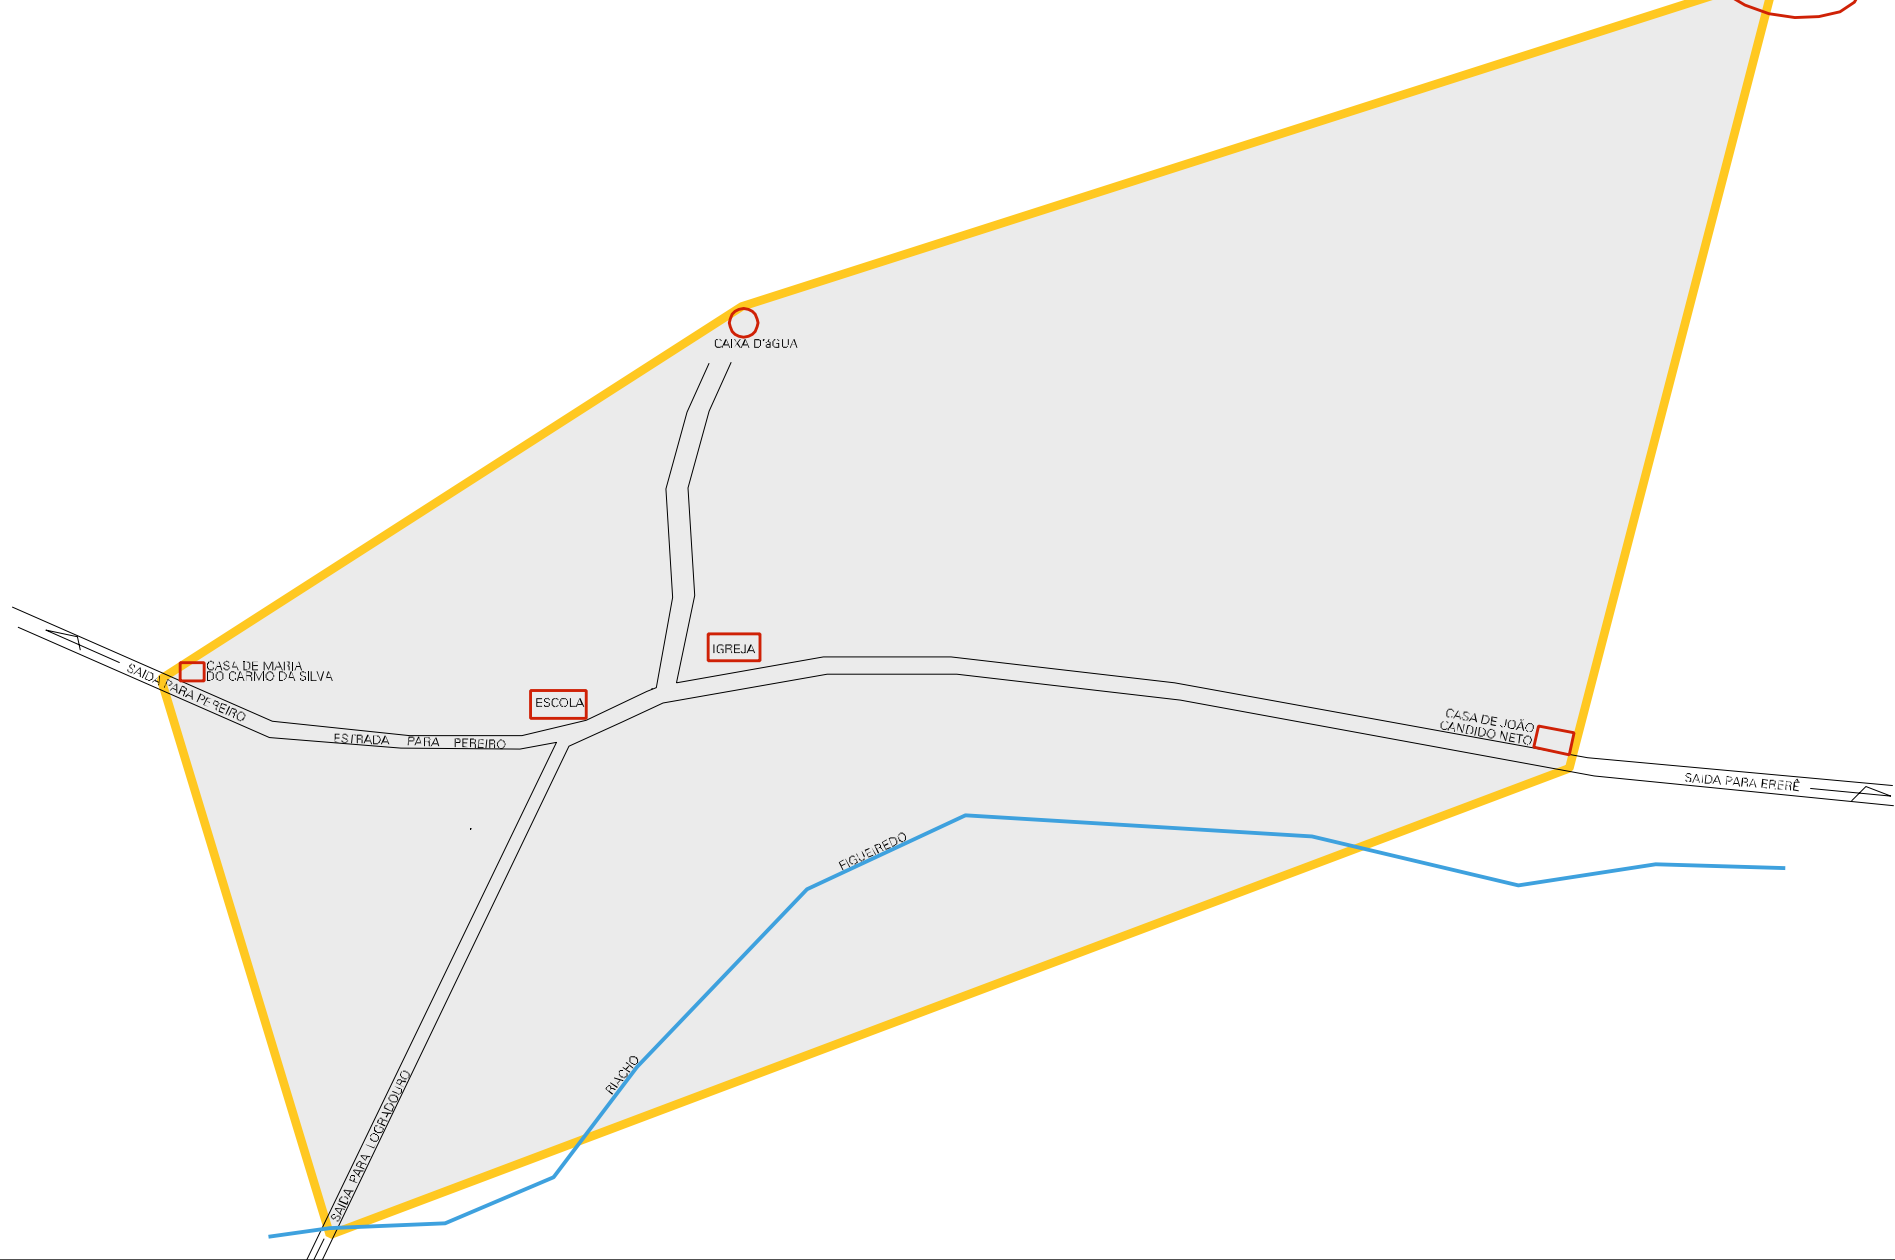

23 04277 25 00 0001

CENSO AGROPECUARIO 2006
CONTAGEM DA POPULAÇÃO 2007

MUNICIPIO: 04277 - ERERÉ
DISTRITO: 25 - TOMÉ VIEIRA
SUBDISTRITO: 00
SETOR: 0001 SITUACAO: 10

ESTADO DO CEARA
MAPA DE SETOR URBANO - MSU
ESCALA: 1 : 3922