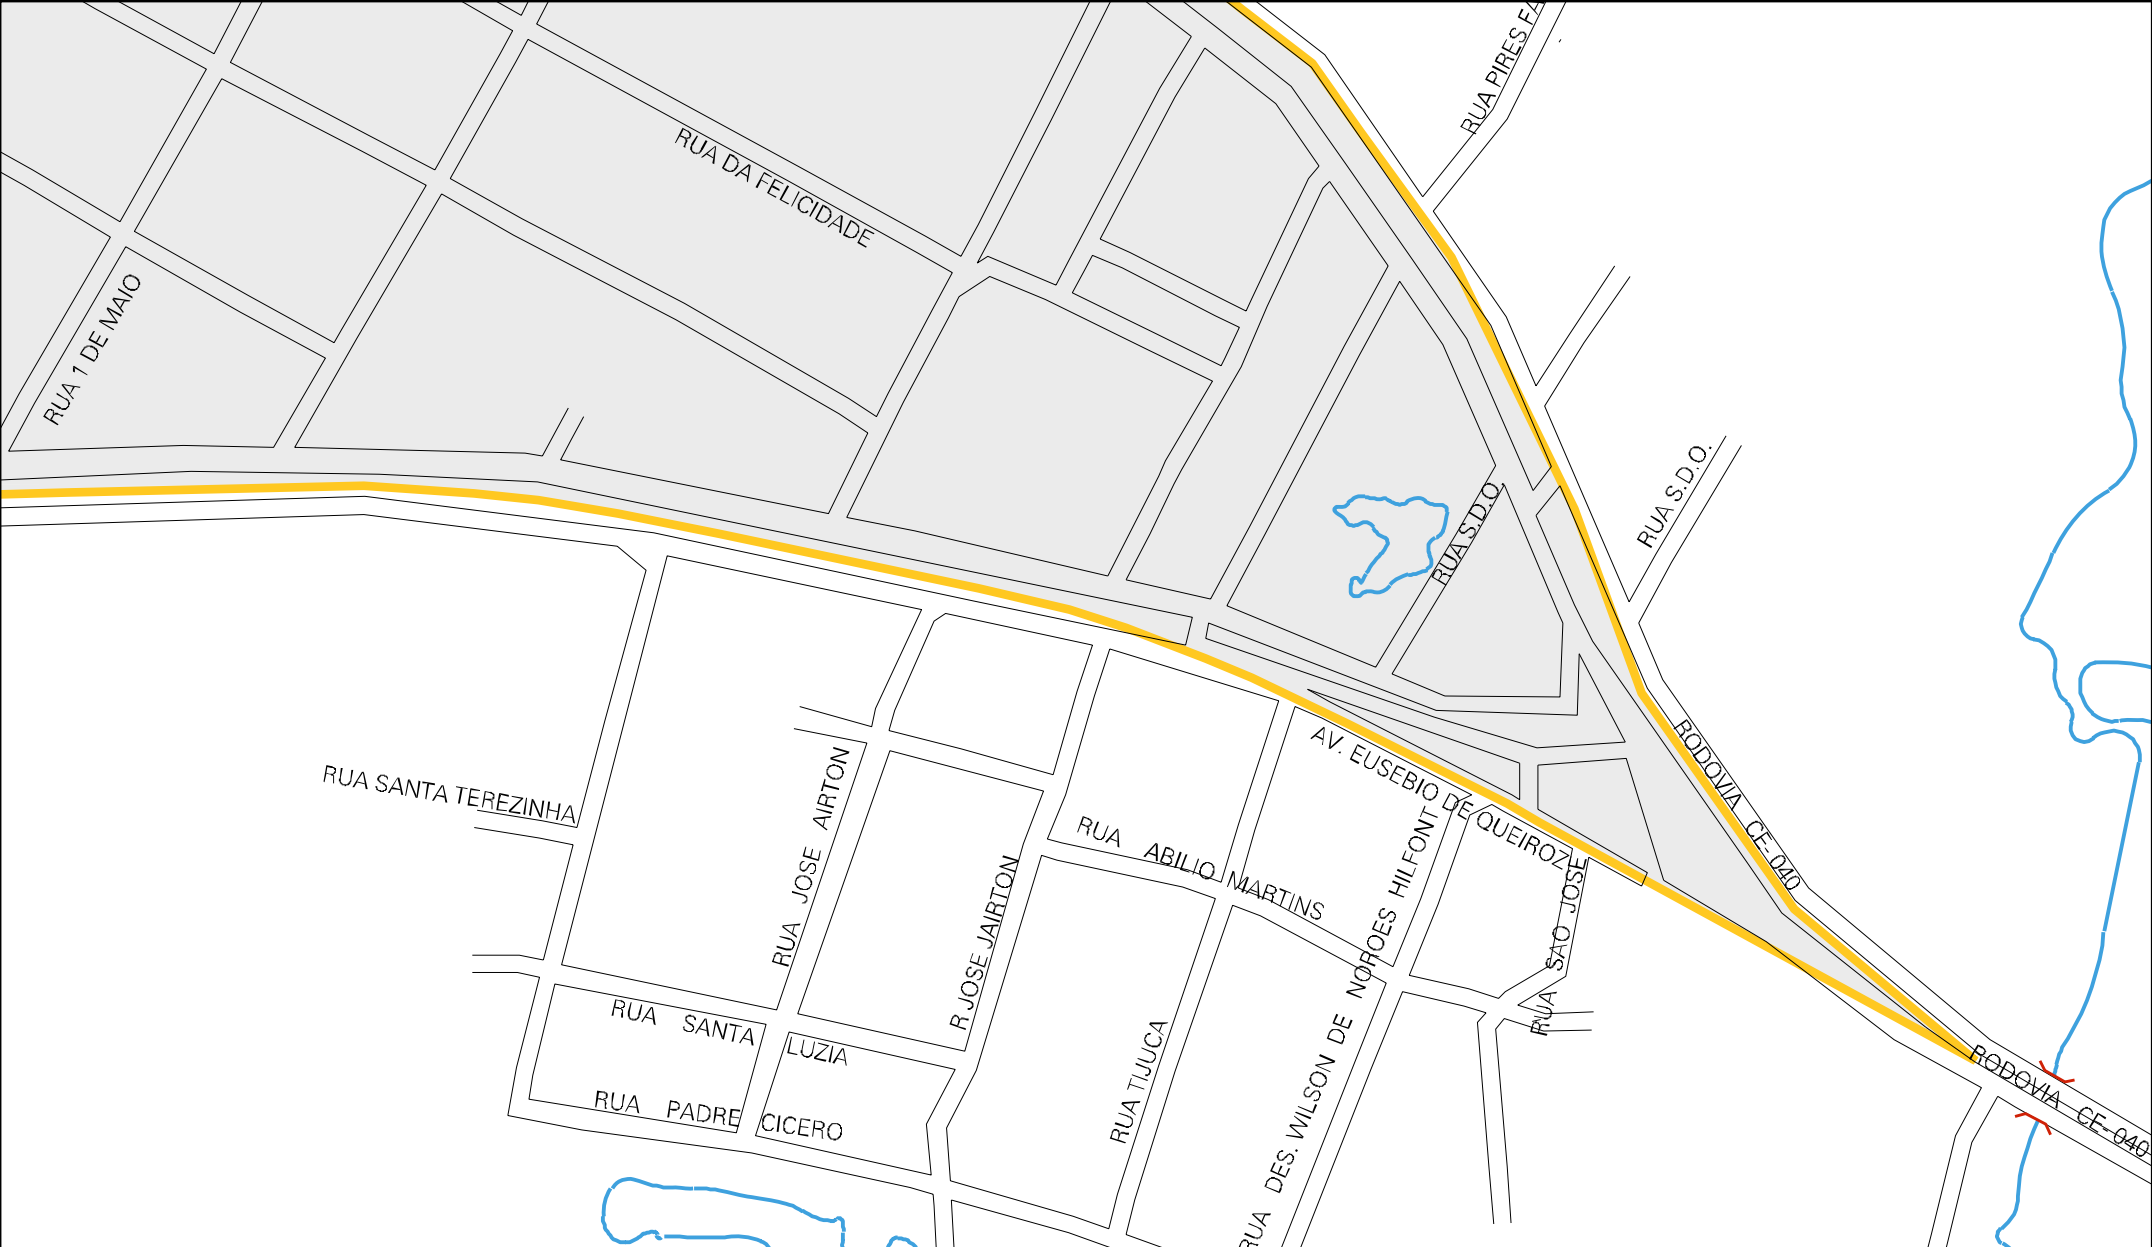

AVENIDA NOVA DE CONTORNO

RODOVIA CE-040

RUA SANTA CECILIA

RUA VICENTE LEITAO

AV. PARNAMIRIM

RUA SALETE RODRIGUES

SANTOS

RUA ANA

FELICIO

RUA LUIZ PEDRO DOS

RUA MINEROLANDIA

RUA S.D.O.

RUA S.D.O.

RUA JAIME SAMPAIO

RUA S.D.O.

ECILIA

23 04285 05 00 0001

ACUDE PIRES

AVENIDA NOVA DO CONTORNO
RODOVIA CE-040

RUA TRES

RUA S.D.O.

RODOVIA CE-040

CANHA

CENSO AGROPECUARIO 2006
CONTAGEM DA POPULACAO 2007

MUNICIPIO: 04285 - EUSÉBIO
 DISTRITO: 05 - EUSÉBIO
 SUBDISTRITO: 00
 SETOR: 0001 SITUACAO: 10

ESTADO DO CEARA
MAPA DE SETOR URBANO - MSU
ESCALA: 1 : 4256