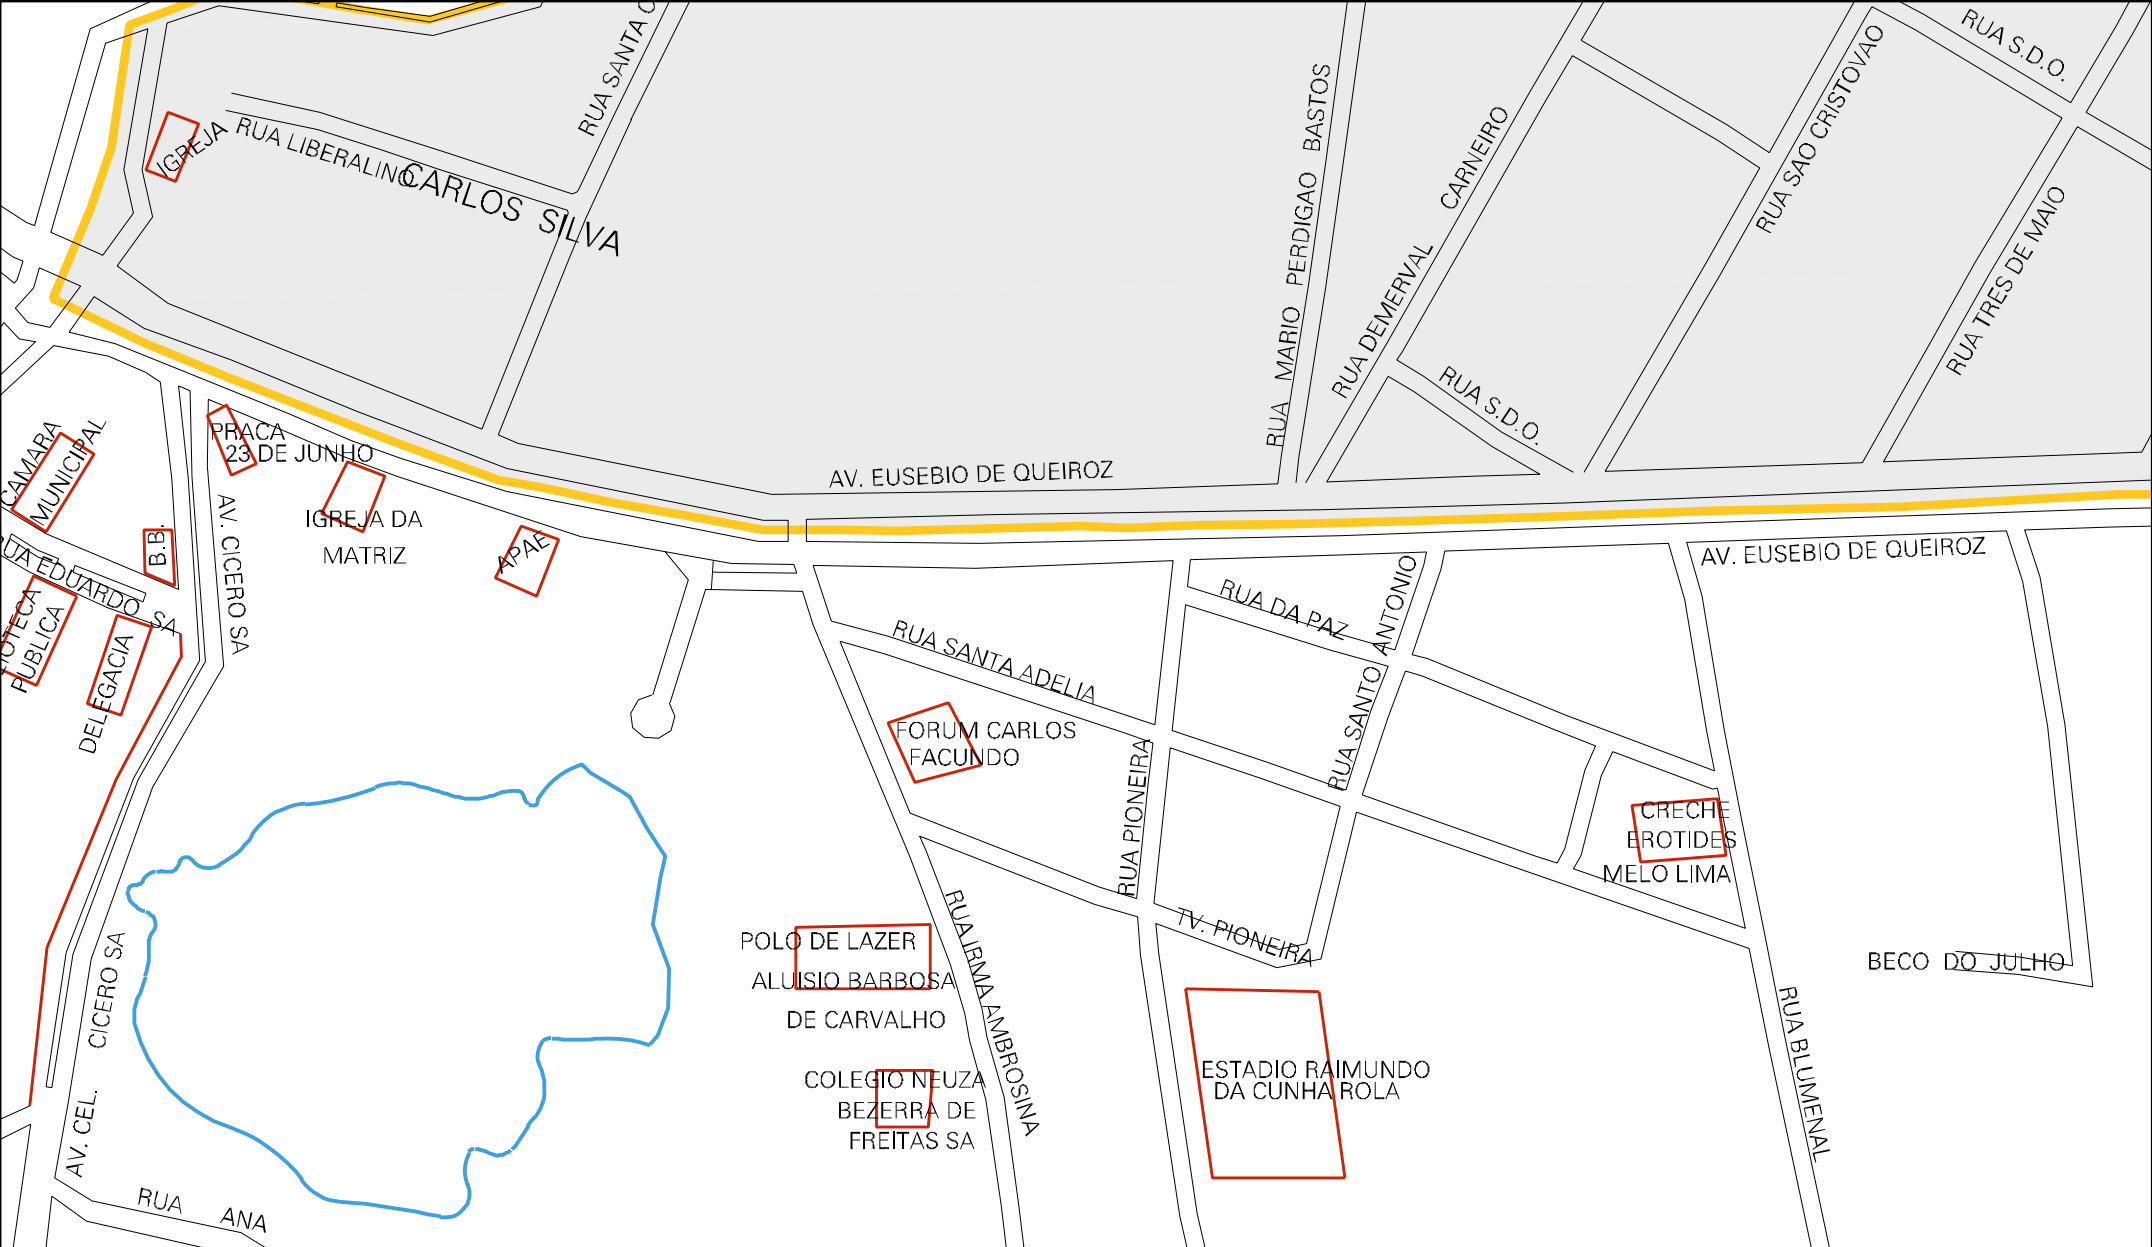

AVENIDA NOVA DE CONTORNO

RODOVIA CE-040

RUA SANTA CECILIA

RUA VICENTE LEITAO

AV. PARNAMIRIM

RUA SALETE RODRIGUES

SANTOS

RUA ANA

FELICIO

RUA LUIZ PEDRO DOS

RUA MINEROLANDIA

RUA S.D.O.

RUA S.D.O.

RUA JAIME SAMPAIO

RUA S.D.O.

ECILIA

23 04285 05 00 0001

ACUDE PIRES

AVENIDA NOVA DO CONTORNO
RODOVIA CE-040

RUA TRES

RUA S.D.O.

RODOVIA CE-040

CANHA

CENSO AGROPECUARIO 2006
CONTAGEM DA POPULACAO 2007

MUNICIPIO: 04285 - EUSÉBIO
 DISTRITO: 05 - EUSÉBIO
 SUBDISTRITO: 00
 SETOR: 0001 SITUACAO: 10

ESTADO DO CEARA
MAPA DE SETOR URBANO - MSU
ESCALA: 1 : 4256