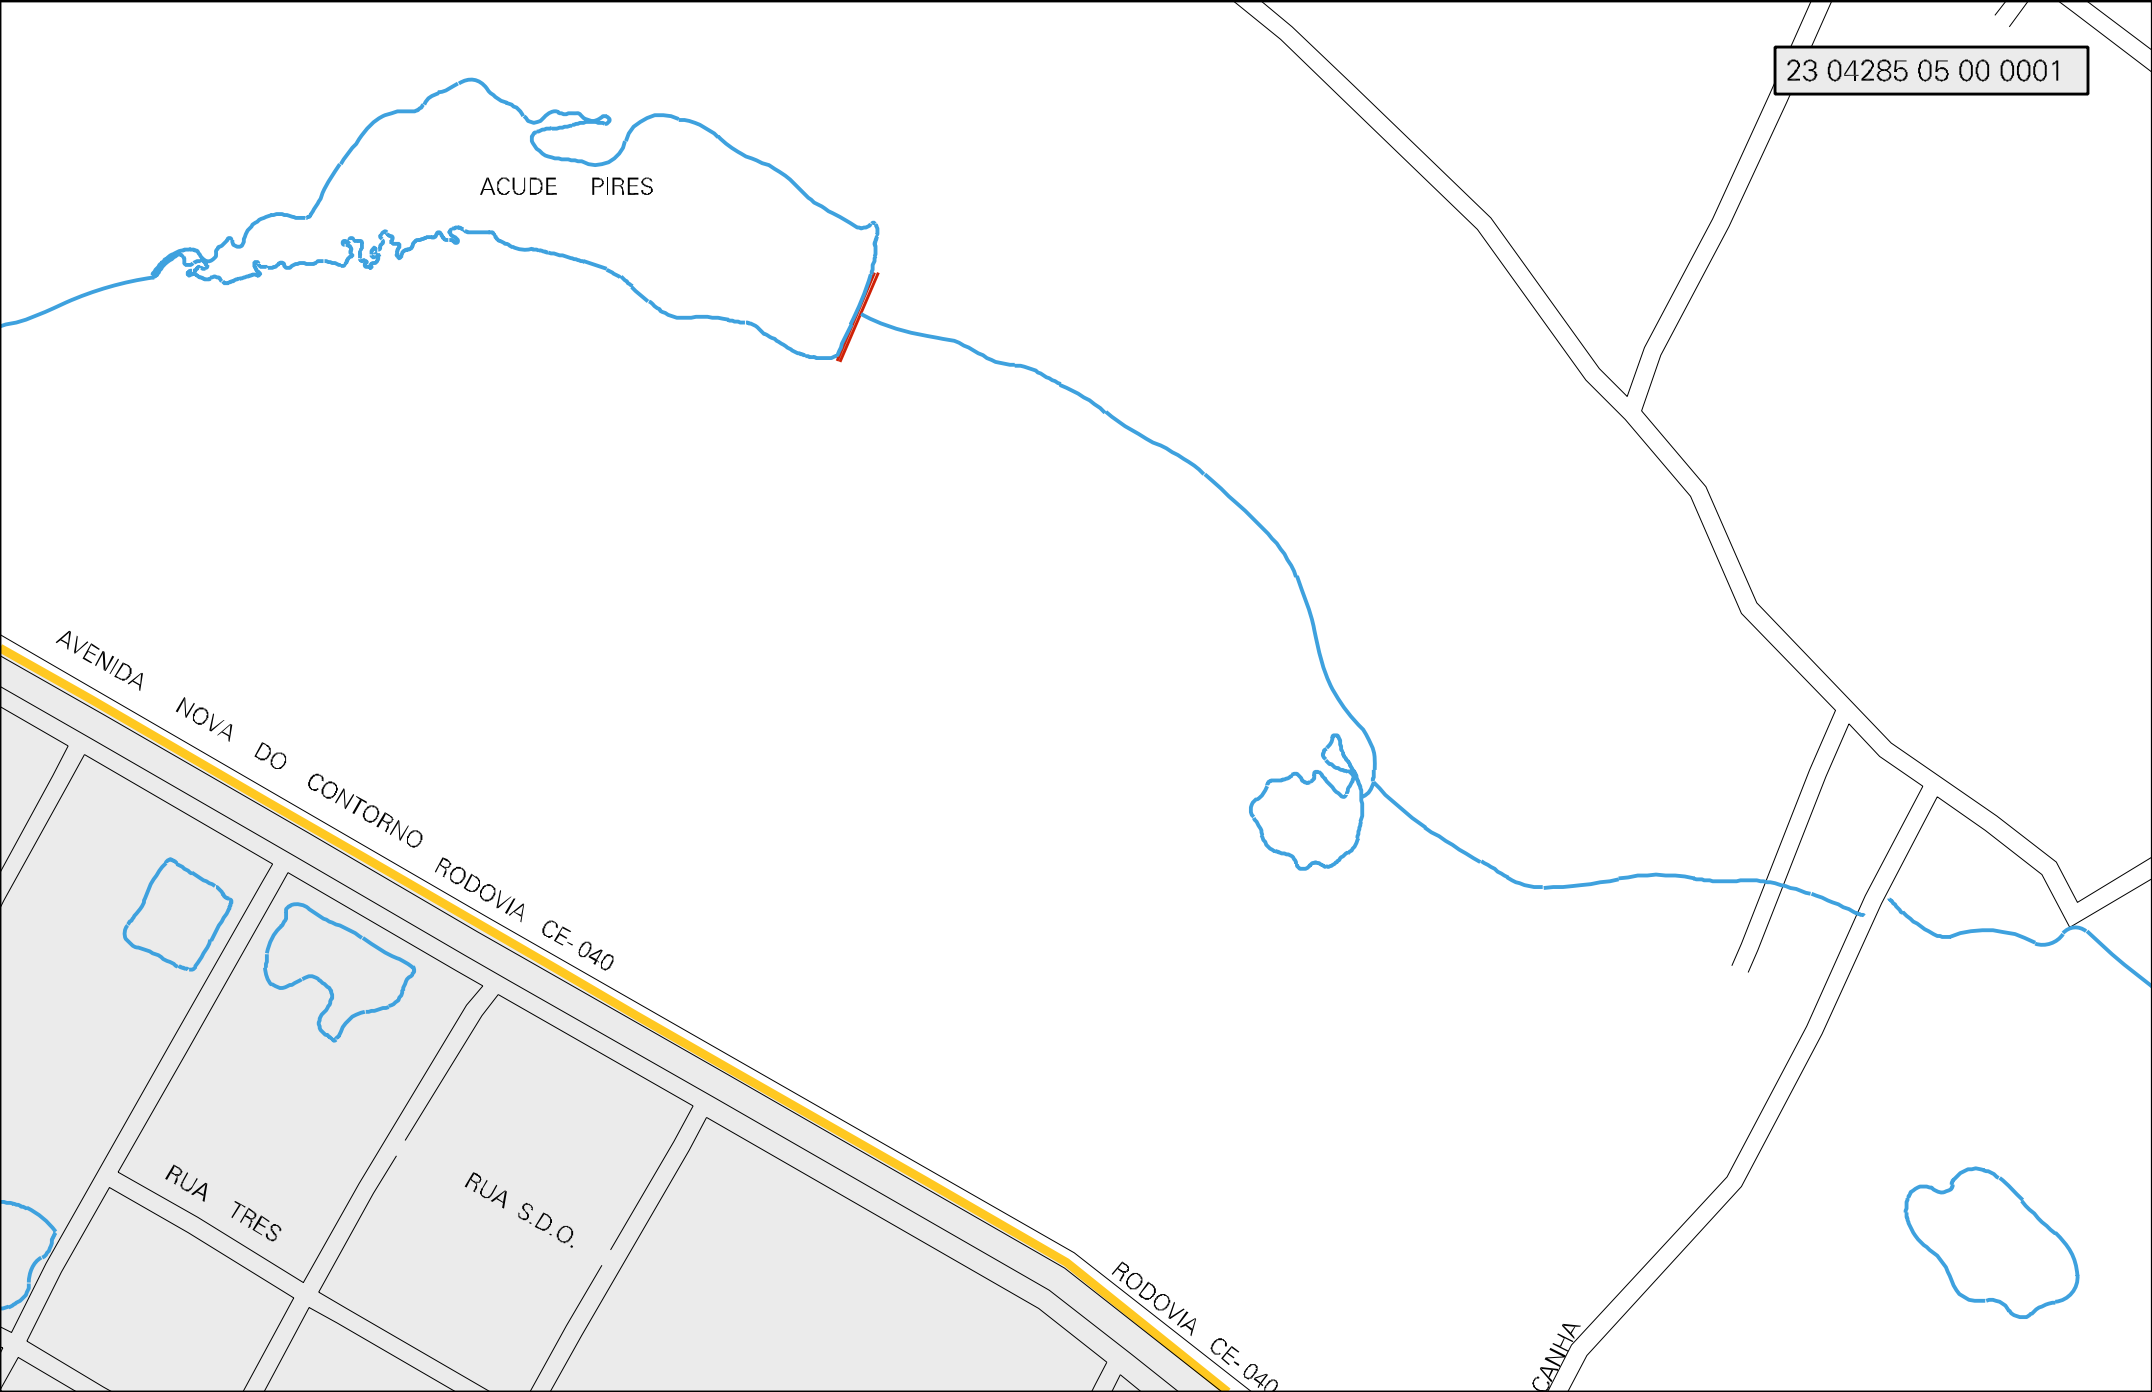

AVENIDA NOVA DE CONTORNO

RODOVIA CE-040

RUA SANTA CECILIA

RUA VICENTE LEITAO

AV. PARNAMIRIM

RUA SALETE RODRIGUES

SANTOS

RUA ANA

FELICIO

RUA LUIZ PEDRO DOS

RUA MINEROLANDIA

RUA S.D.O.

RUA S.D.O.

RUA JAIME SAMPAIO

RUA S.D.O.

ECILIA

23 04285 05 00 0001

ACUDE PIRES

AVENIDA NOVA DO CONTORNO
RODOVIA CE-040

RUA TRES

RUA S.D.O.

RODOVIA CE-040

CANHA

CENSO AGROPECUARIO 2006
CONTAGEM DA POPULACAO 2007

MUNICIPIO: 04285 - EUSÉBIO
 DISTRITO: 05 - EUSÉBIO
 SUBDISTRITO: 00
 SETOR: 0001 SITUACAO: 10

ESTADO DO CEARA
MAPA DE SETOR URBANO - MSU
ESCALA: 1 : 4256