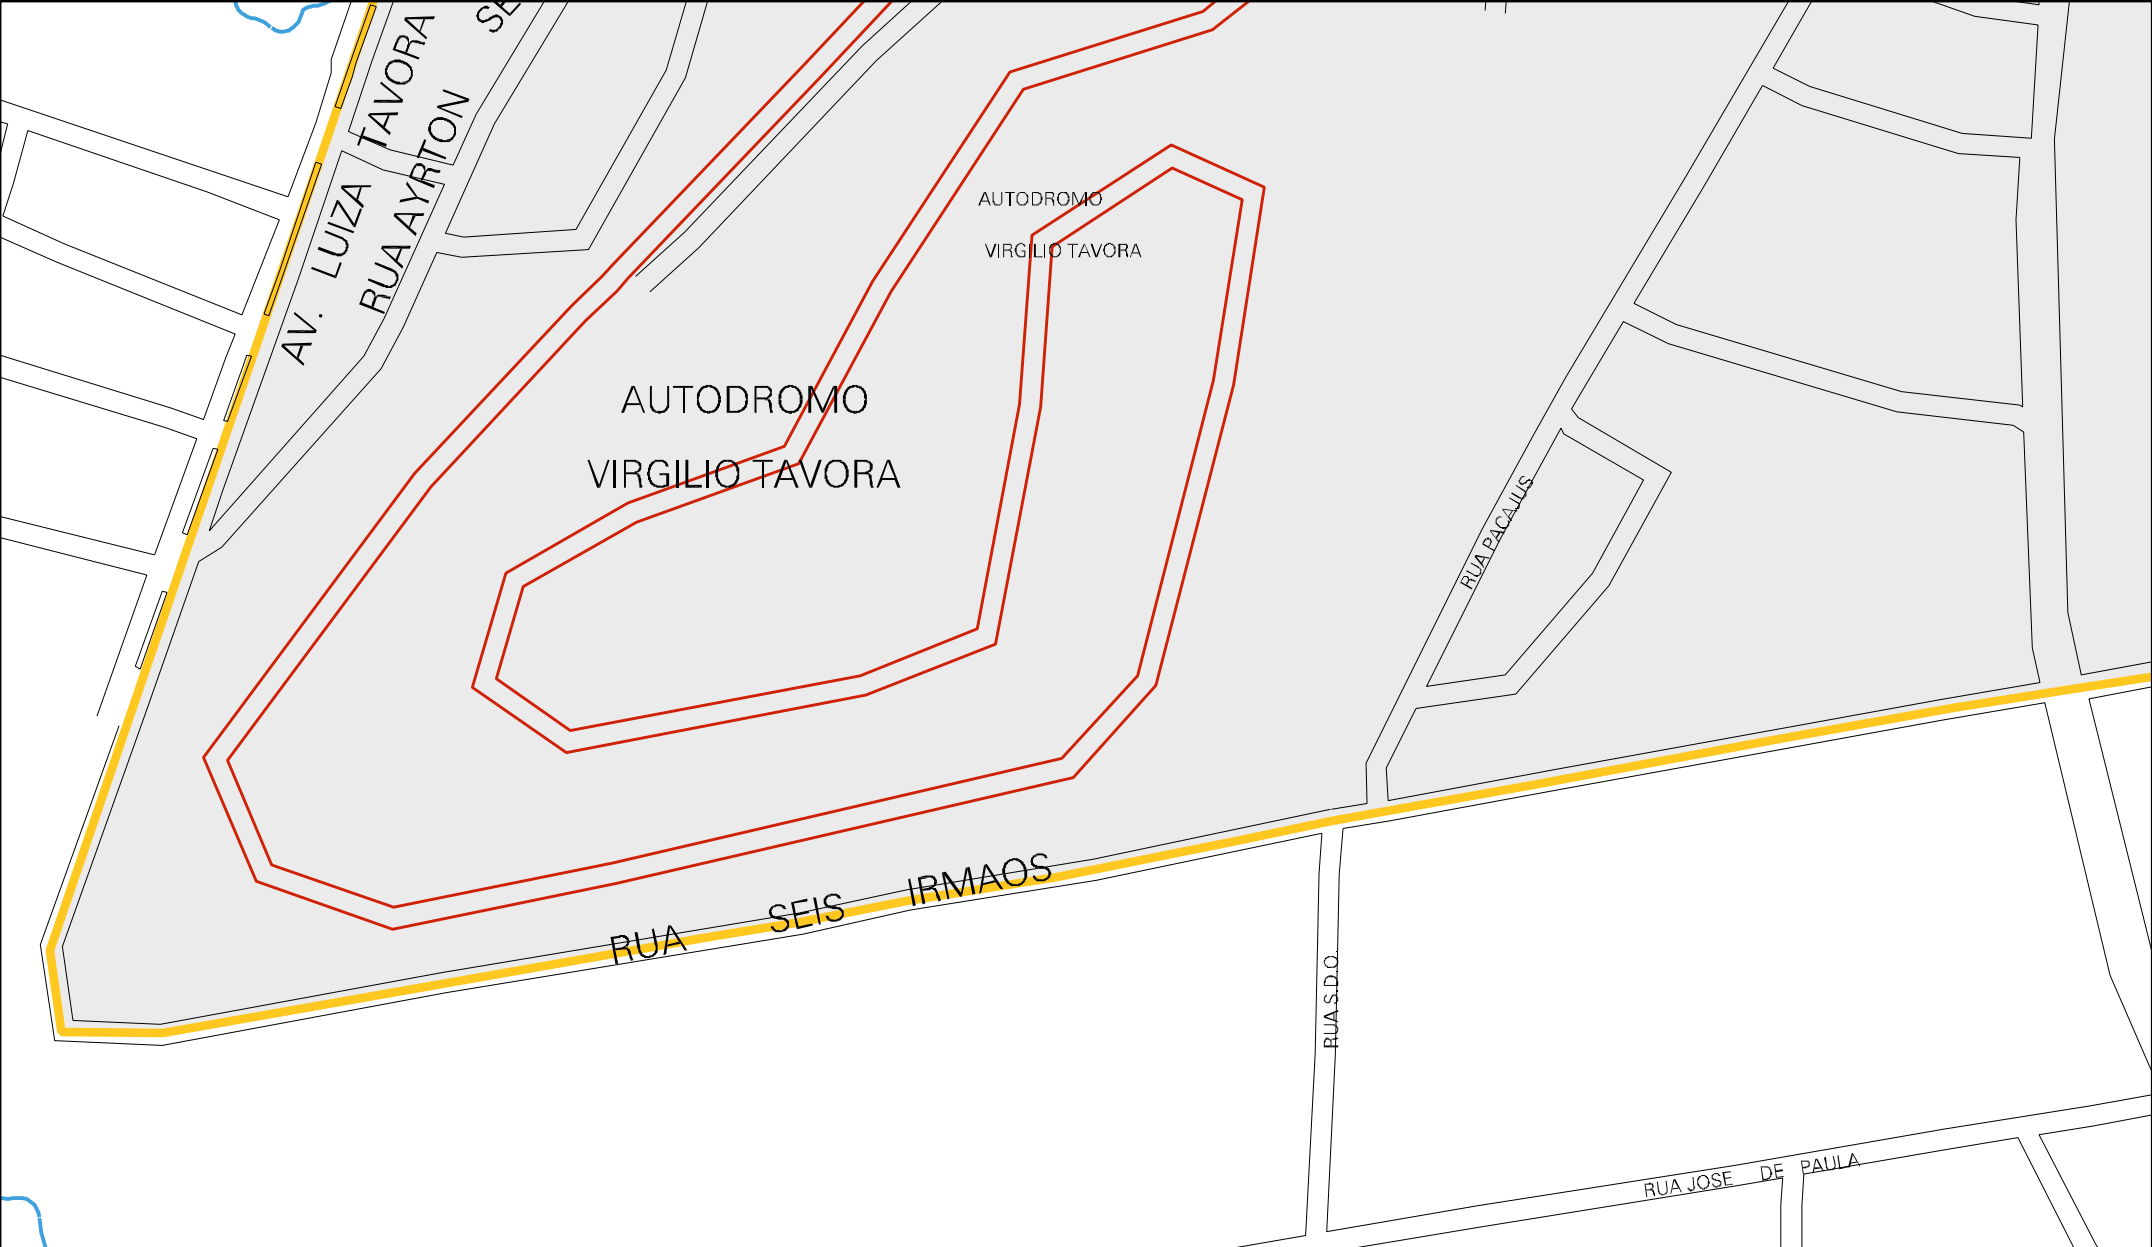

TV. PIONEIRA

ESTADIO RAIMUNDO DA CUNHA ROLA

RUA IRMA AMBROSINA

RUA BLUMENAL

RUA ANA

MARIA SOUZA

BECO D

ESTADO DO CEARA  
MAPA DE SETOR URBANO - MSU  
ESCALA: 1 : 3650