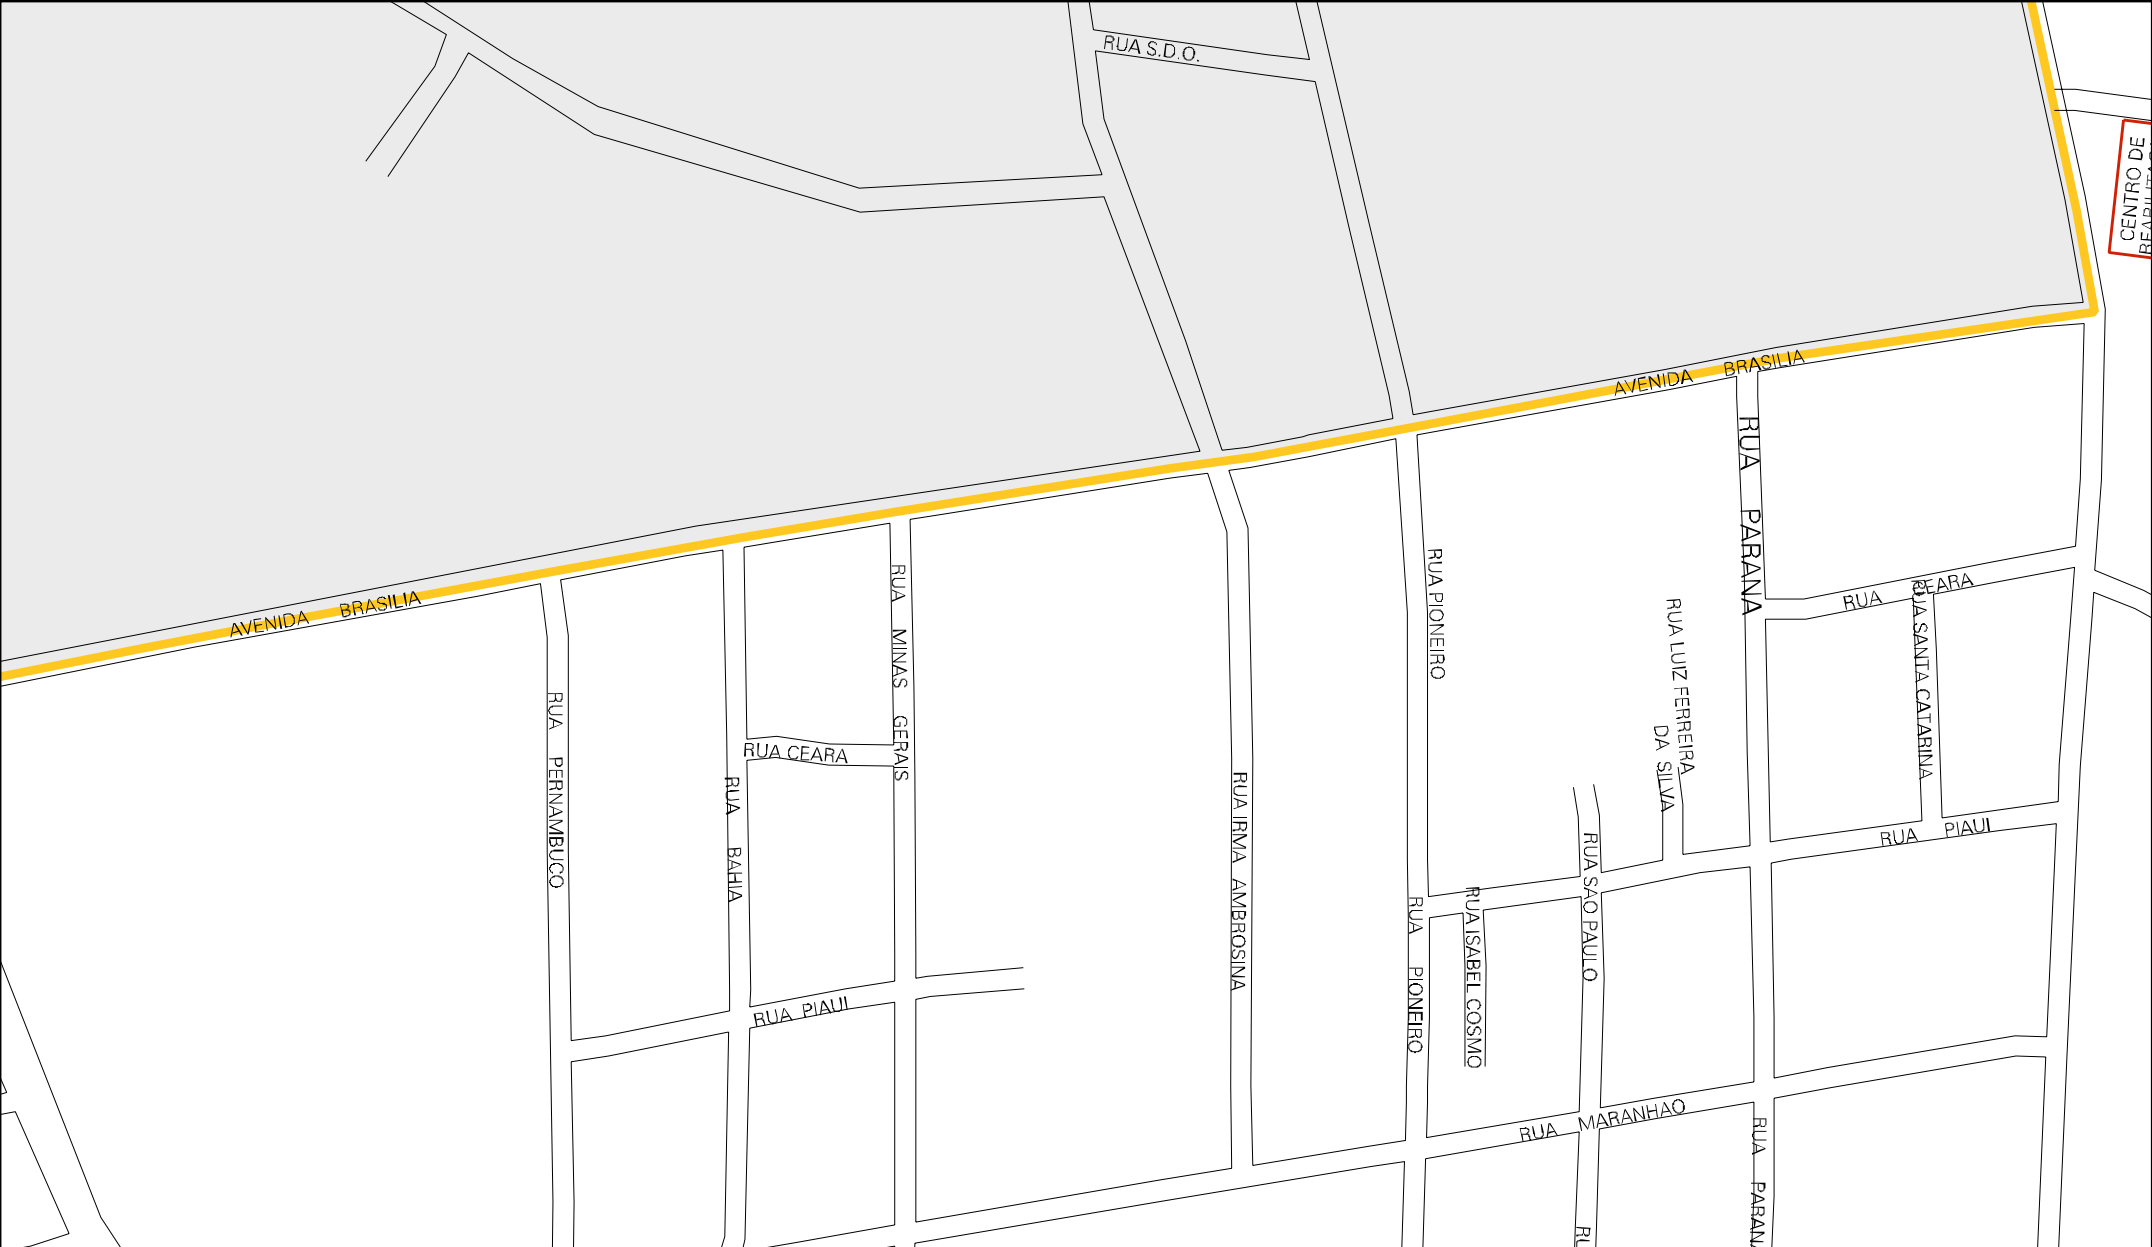

TV. PIONEIRA

ESTADIO RAIMUNDO DA CUNHA ROLA

RUA IRMA AMBROSINA

RUA BLUMENAL

RUA ANA

MARIA SOUZA

BECO D

ESTADO DO CEARA  
MAPA DE SETOR URBANO - MSU  
ESCALA: 1 : 3650