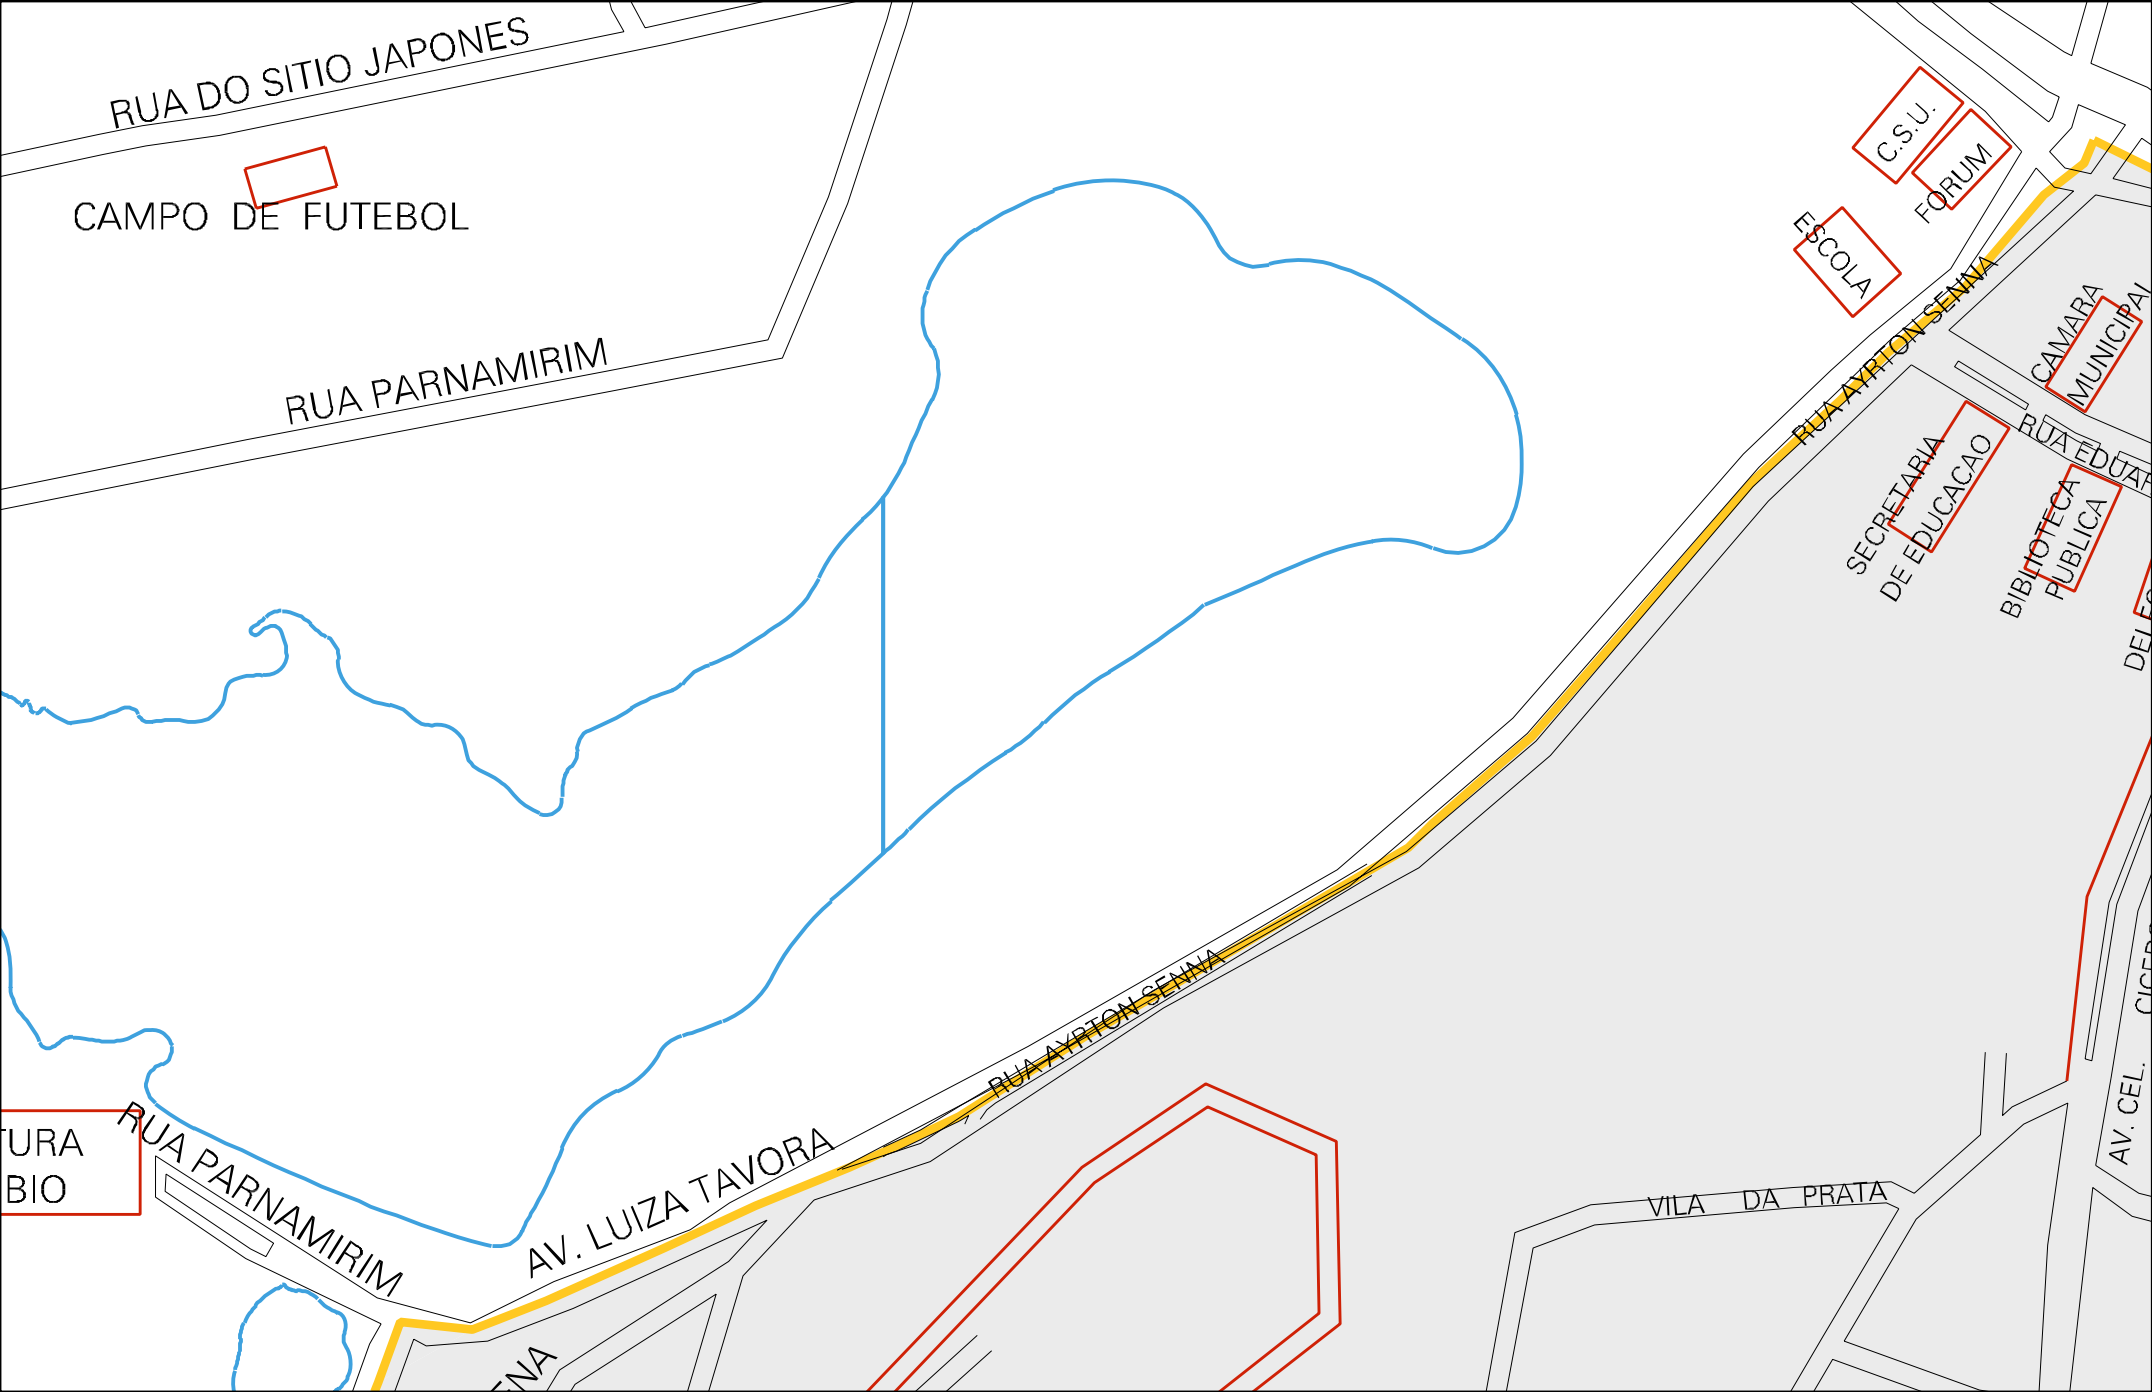

RUA DO SITIO JAPONES

CAMPO DE FUTEBOL

RUA PARNAMIRIM

ESCOLA  
C.S.U.  
FORUM

SECRETARIA DE EDUCACAO  
BIBLIOTECA PUBLICA  
CAMARA MUNICIPAL

TURA  
BIO

RUA PARNAMIRIM

AV. LUIZA TAVORA

RUA AVELTON SENNA

VILA DA PRATA

AV. CEL. CICERO

23 04285 05 00 0002

CARLOS SILVA

PRACA 23 DE JUNHO

IGREJA DA MATRIZ

APAE

AV. EUSEBIO DE QUEIROZ

RUA SANTA ADELIA

FORUM CARLOS FACUNDO

RUA DA PAZ

RUA SANTO ANTONIO

CRECHE EROTIDES MELO LIMA

POLO DE LAZER ALUISIO BARBOSA DE CARVALHO

COLEGIO NEUZA BEZERRA DE FREITAS SA

TV. PIONEIRA

ESTADIO RAIMUNDO DA CUNHA ROLA

RUA IRMA AMBROSINA

RUA BLUMENAL

RUA ANA

MARIA SOUZA

BECO D

ESTADO DO CEARA  
MAPA DE SETOR URBANO - MSU  
ESCALA: 1 : 3650