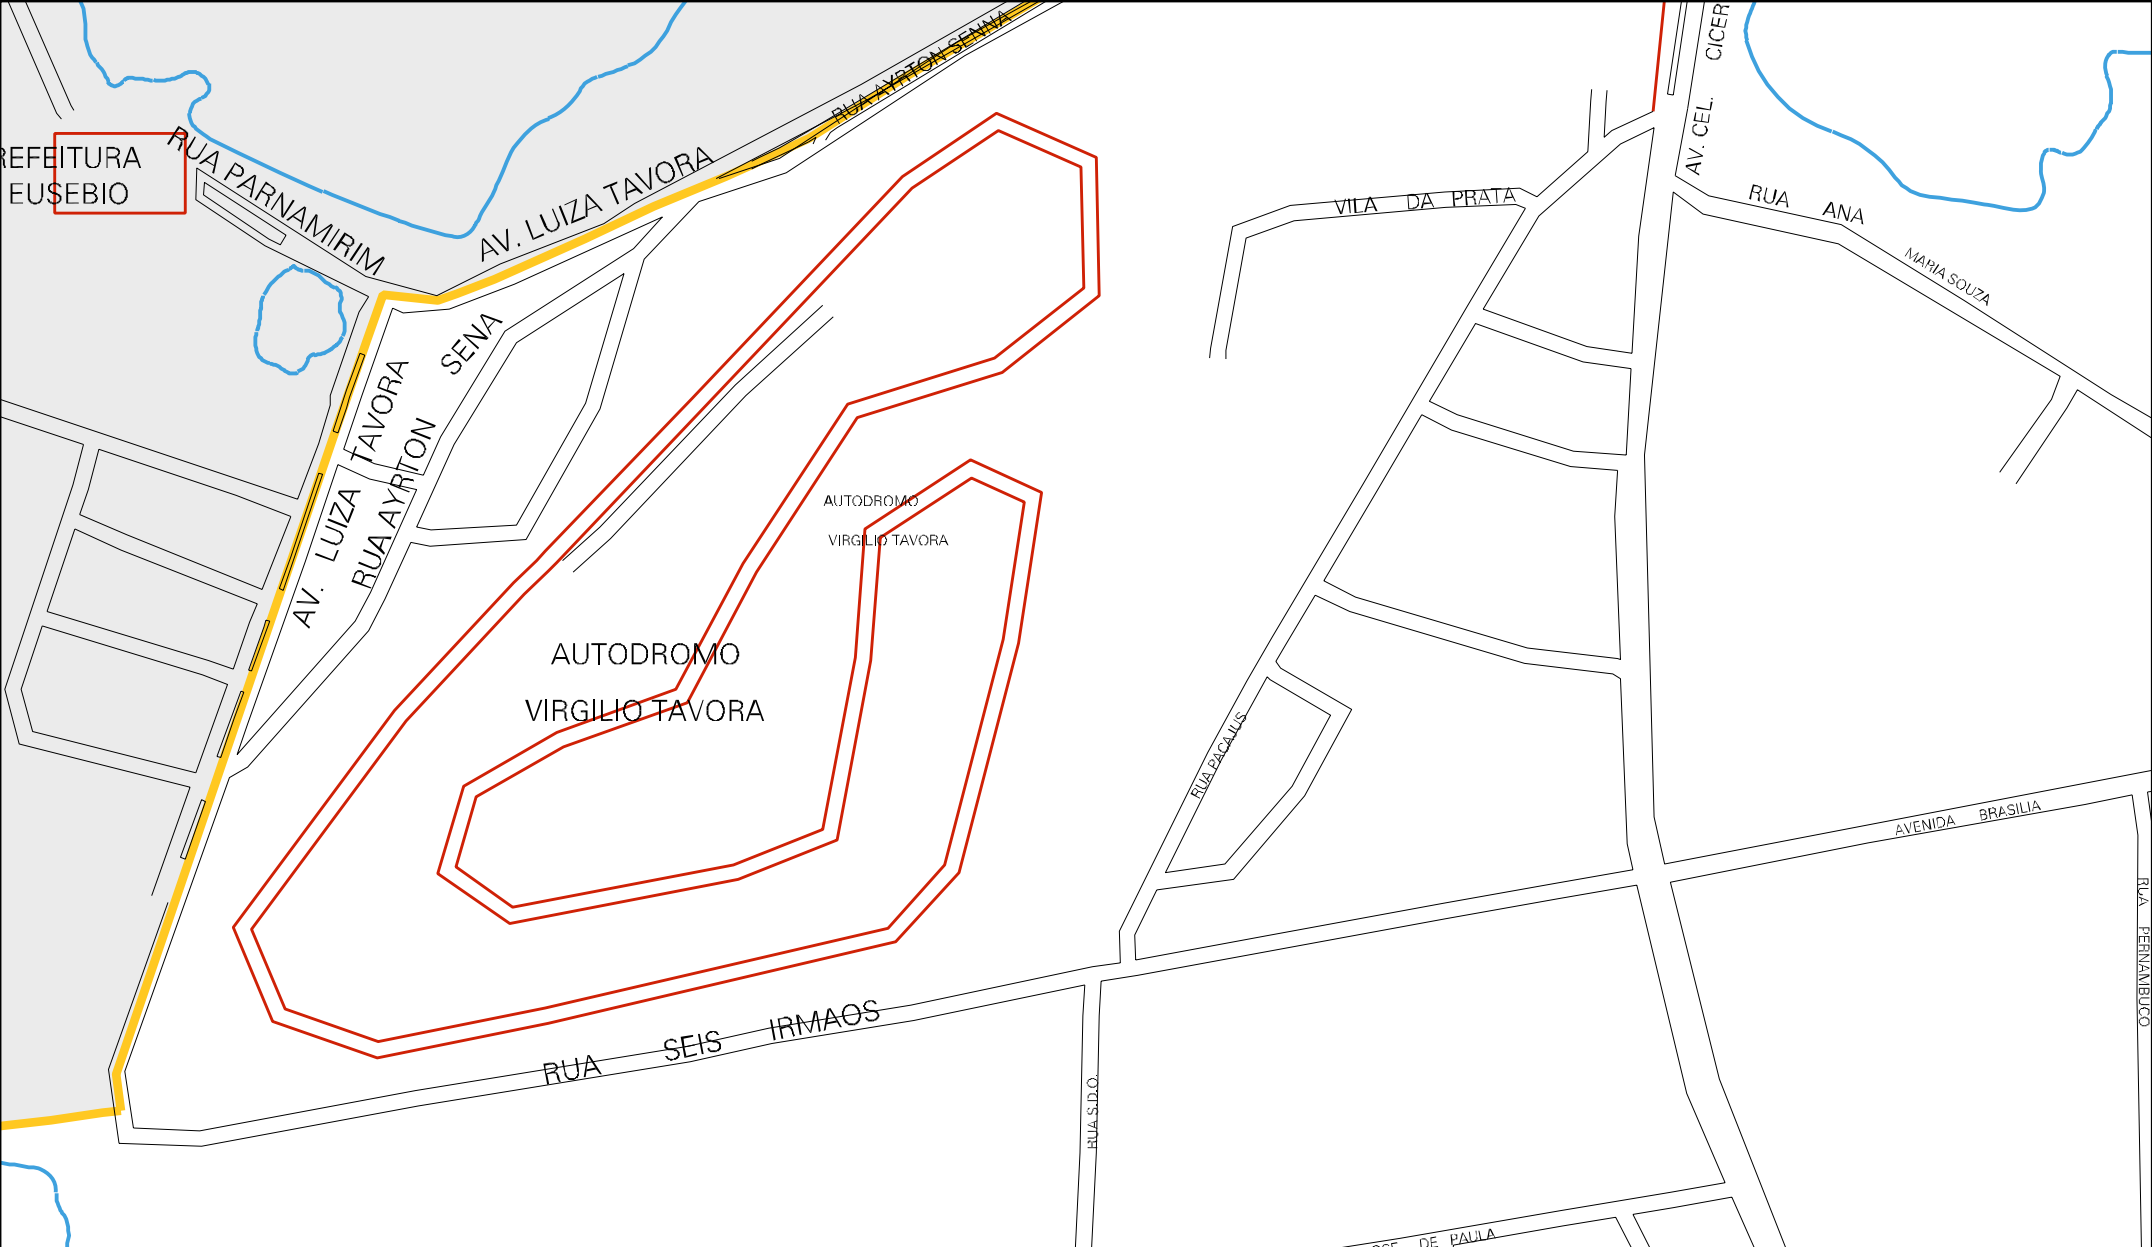

IGREJA DA
MATRIZ

APAE

IGREJA
RUA LIBERAL
CARLOS SILVA

PR
DO

CENSO AGROPECUARIO 2006
CONTAGEM DA POPULAÇÃO 2007

MUNICIPIO: 04285 - EUSÉBIO
DISTRITO: 05 - EUSÉBIO
SUBDISTRITO: 00
SETOR: 0003 SITUACAO: 10

ESTADO DO CEARA
MAPA DE SETOR URBANO - MSU
ESCALA: 1 : 4788