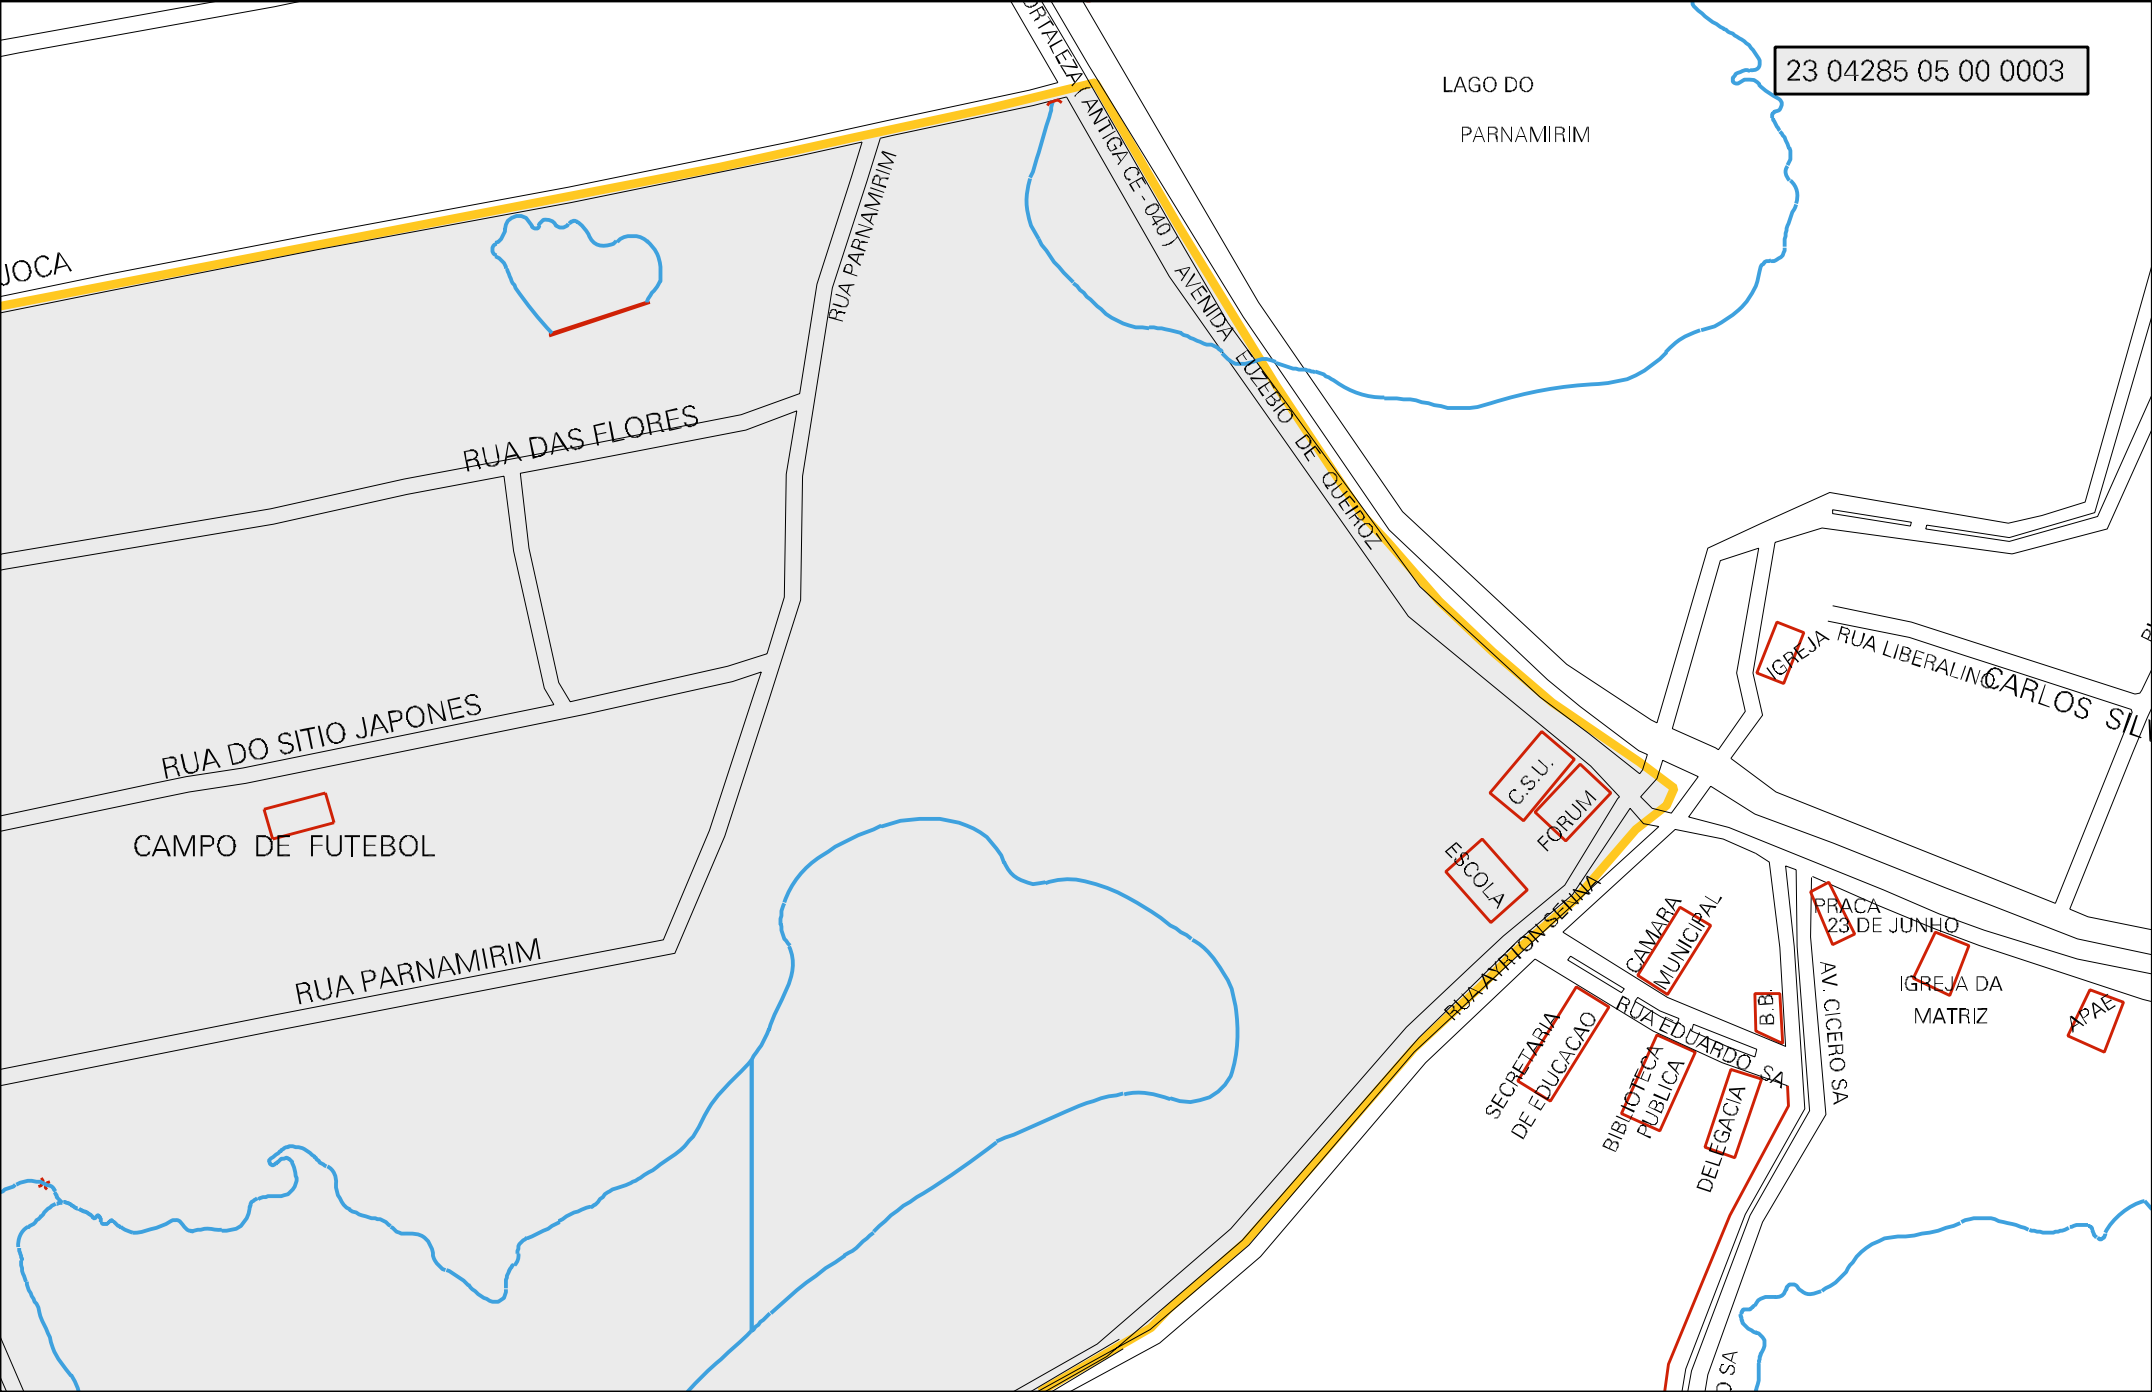

JOCA

AVENIDA EZEQUIAS DE QUEIROZ
(ANTIGA CE-040)

RUA PARNAMIRIM

RUA DAS FLORES

RUA DO SÍTIO JAPONES

CAMPO DE FUTEBOL

RUA PARNAMIRIM

ESCOLA
C.S.U.
FORUM

IGREJA DA
MATRIZ

APAE

IGREJA
RUA LIBERAL
CARLOS SILVA

PR
DO

CENSO AGROPECUARIO 2006
CONTAGEM DA POPULAÇÃO 2007

MUNICIPIO: 04285 - EUSÉBIO
DISTRITO: 05 - EUSÉBIO
SUBDISTRITO: 00
SETOR: 0003 SITUACAO: 10

ESTADO DO CEARA
MAPA DE SETOR URBANO - MSU
ESCALA: 1 : 4788