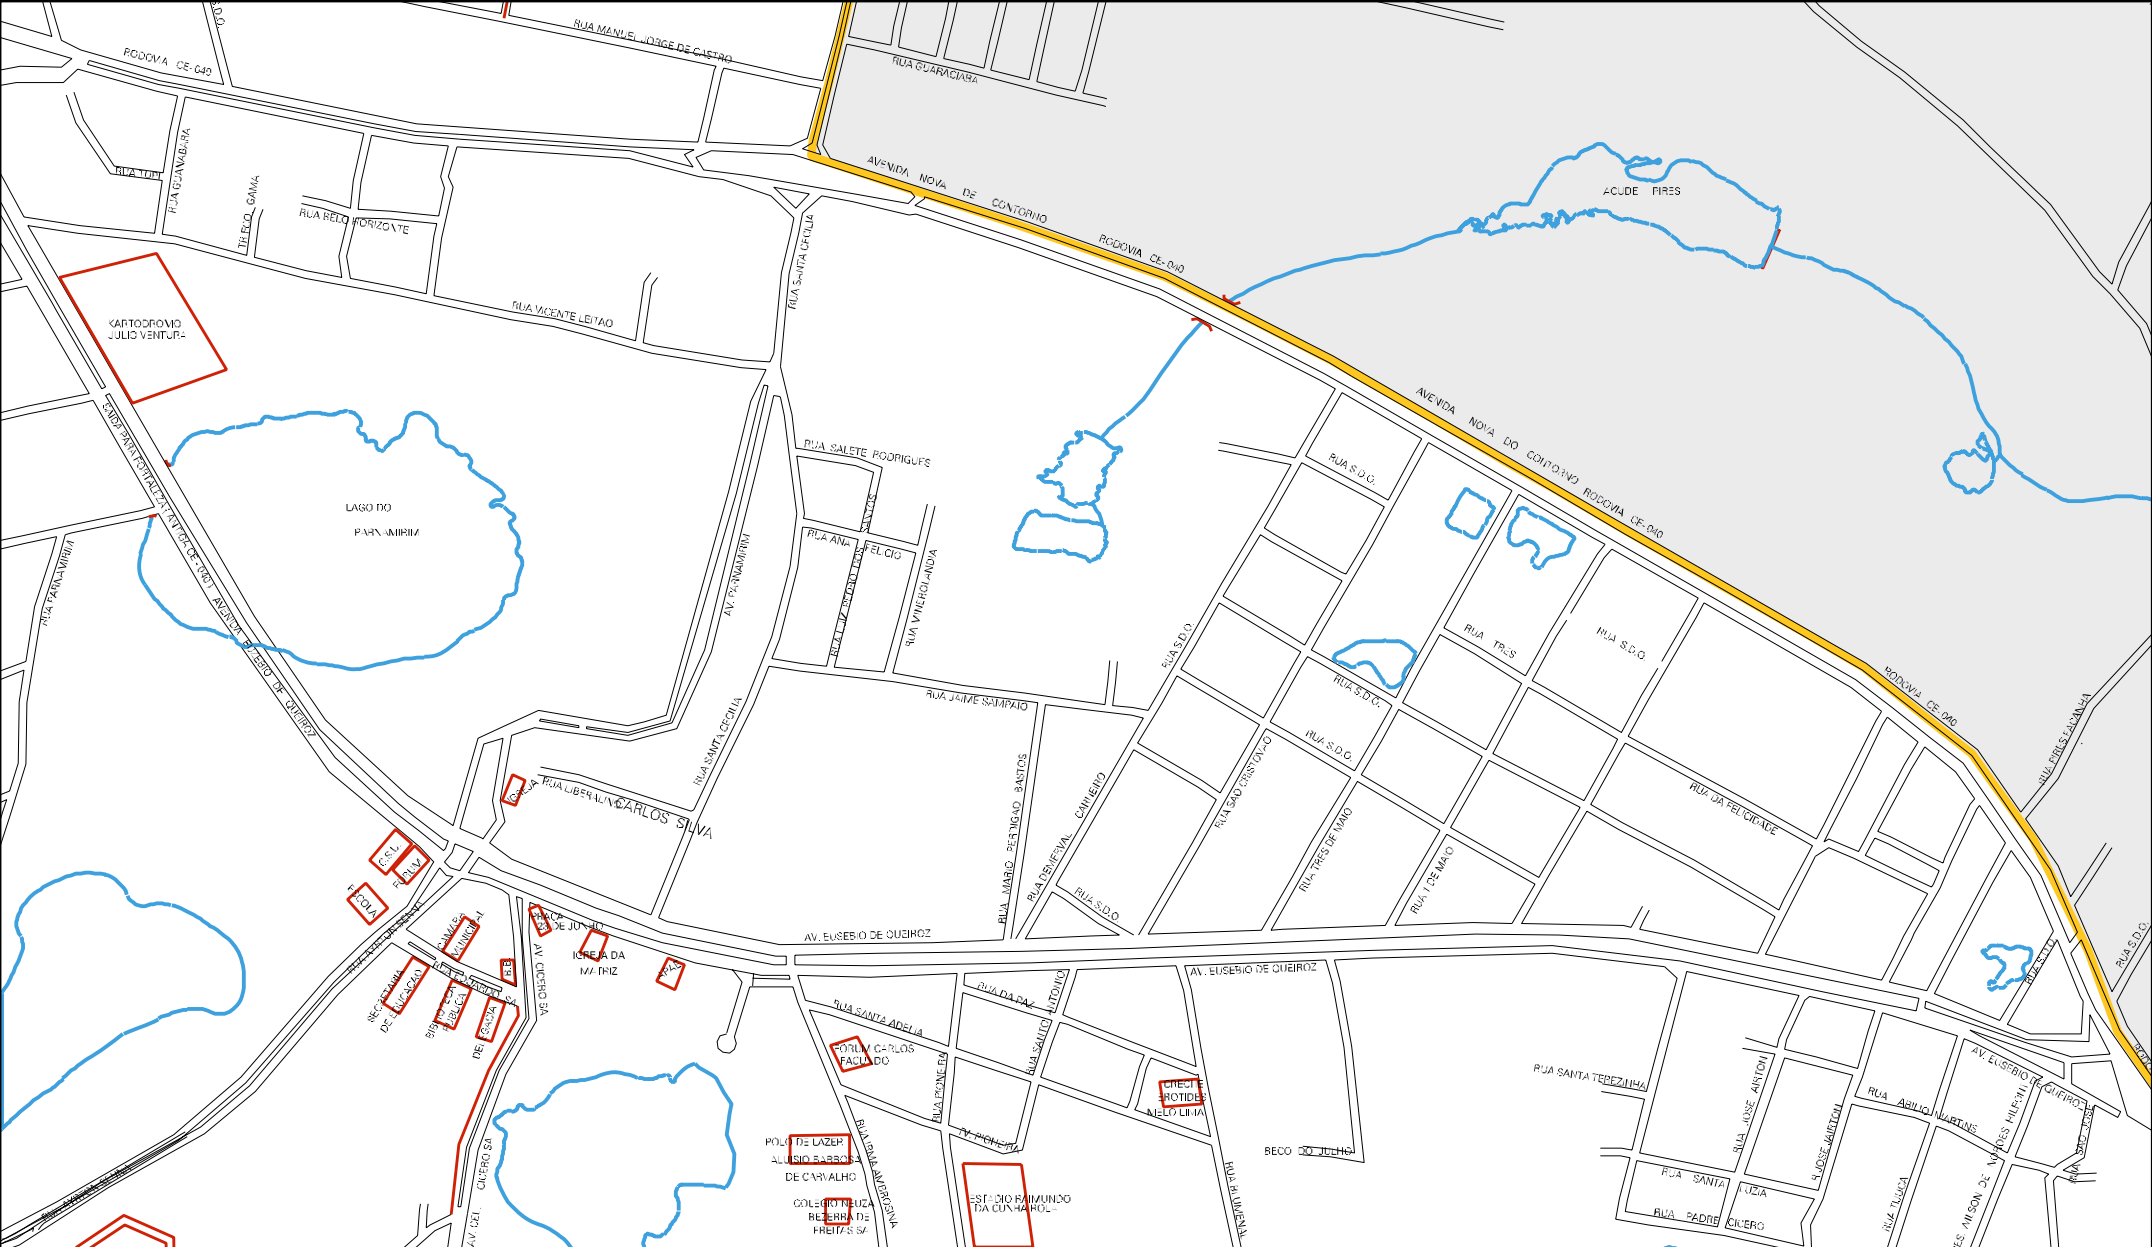

LOTEAMENTO P-ROU E D. PEDRO I

CAMPO DE FUTEBOL

CAMPO DE FUTEBOL

MAC

LACOA DOS GUARRAS

LACOA DOS GUARIPAS

CONDOMÍNIO FECHADO

LACOA DOS PASSAPOS

LACOA DOS PASSAPOS

CAMPO DE FUTEBOL

23 04285 05 00 0006

CENSO AGROPECUARIO 2008
CONTAGEM DA POPULAÇÃO 2007

MUNICIPIO: 04285 - EUSÉBIO
 DISTRITO: 05 - EUSÉBIO
 SUBDISTRITO: 00
 SETOR: 0006 SITUACAO: 20

ESTADO DO CEARÁ
MAPA DE SETOR URBANO - MSU
ESCALA: 1 : 9616