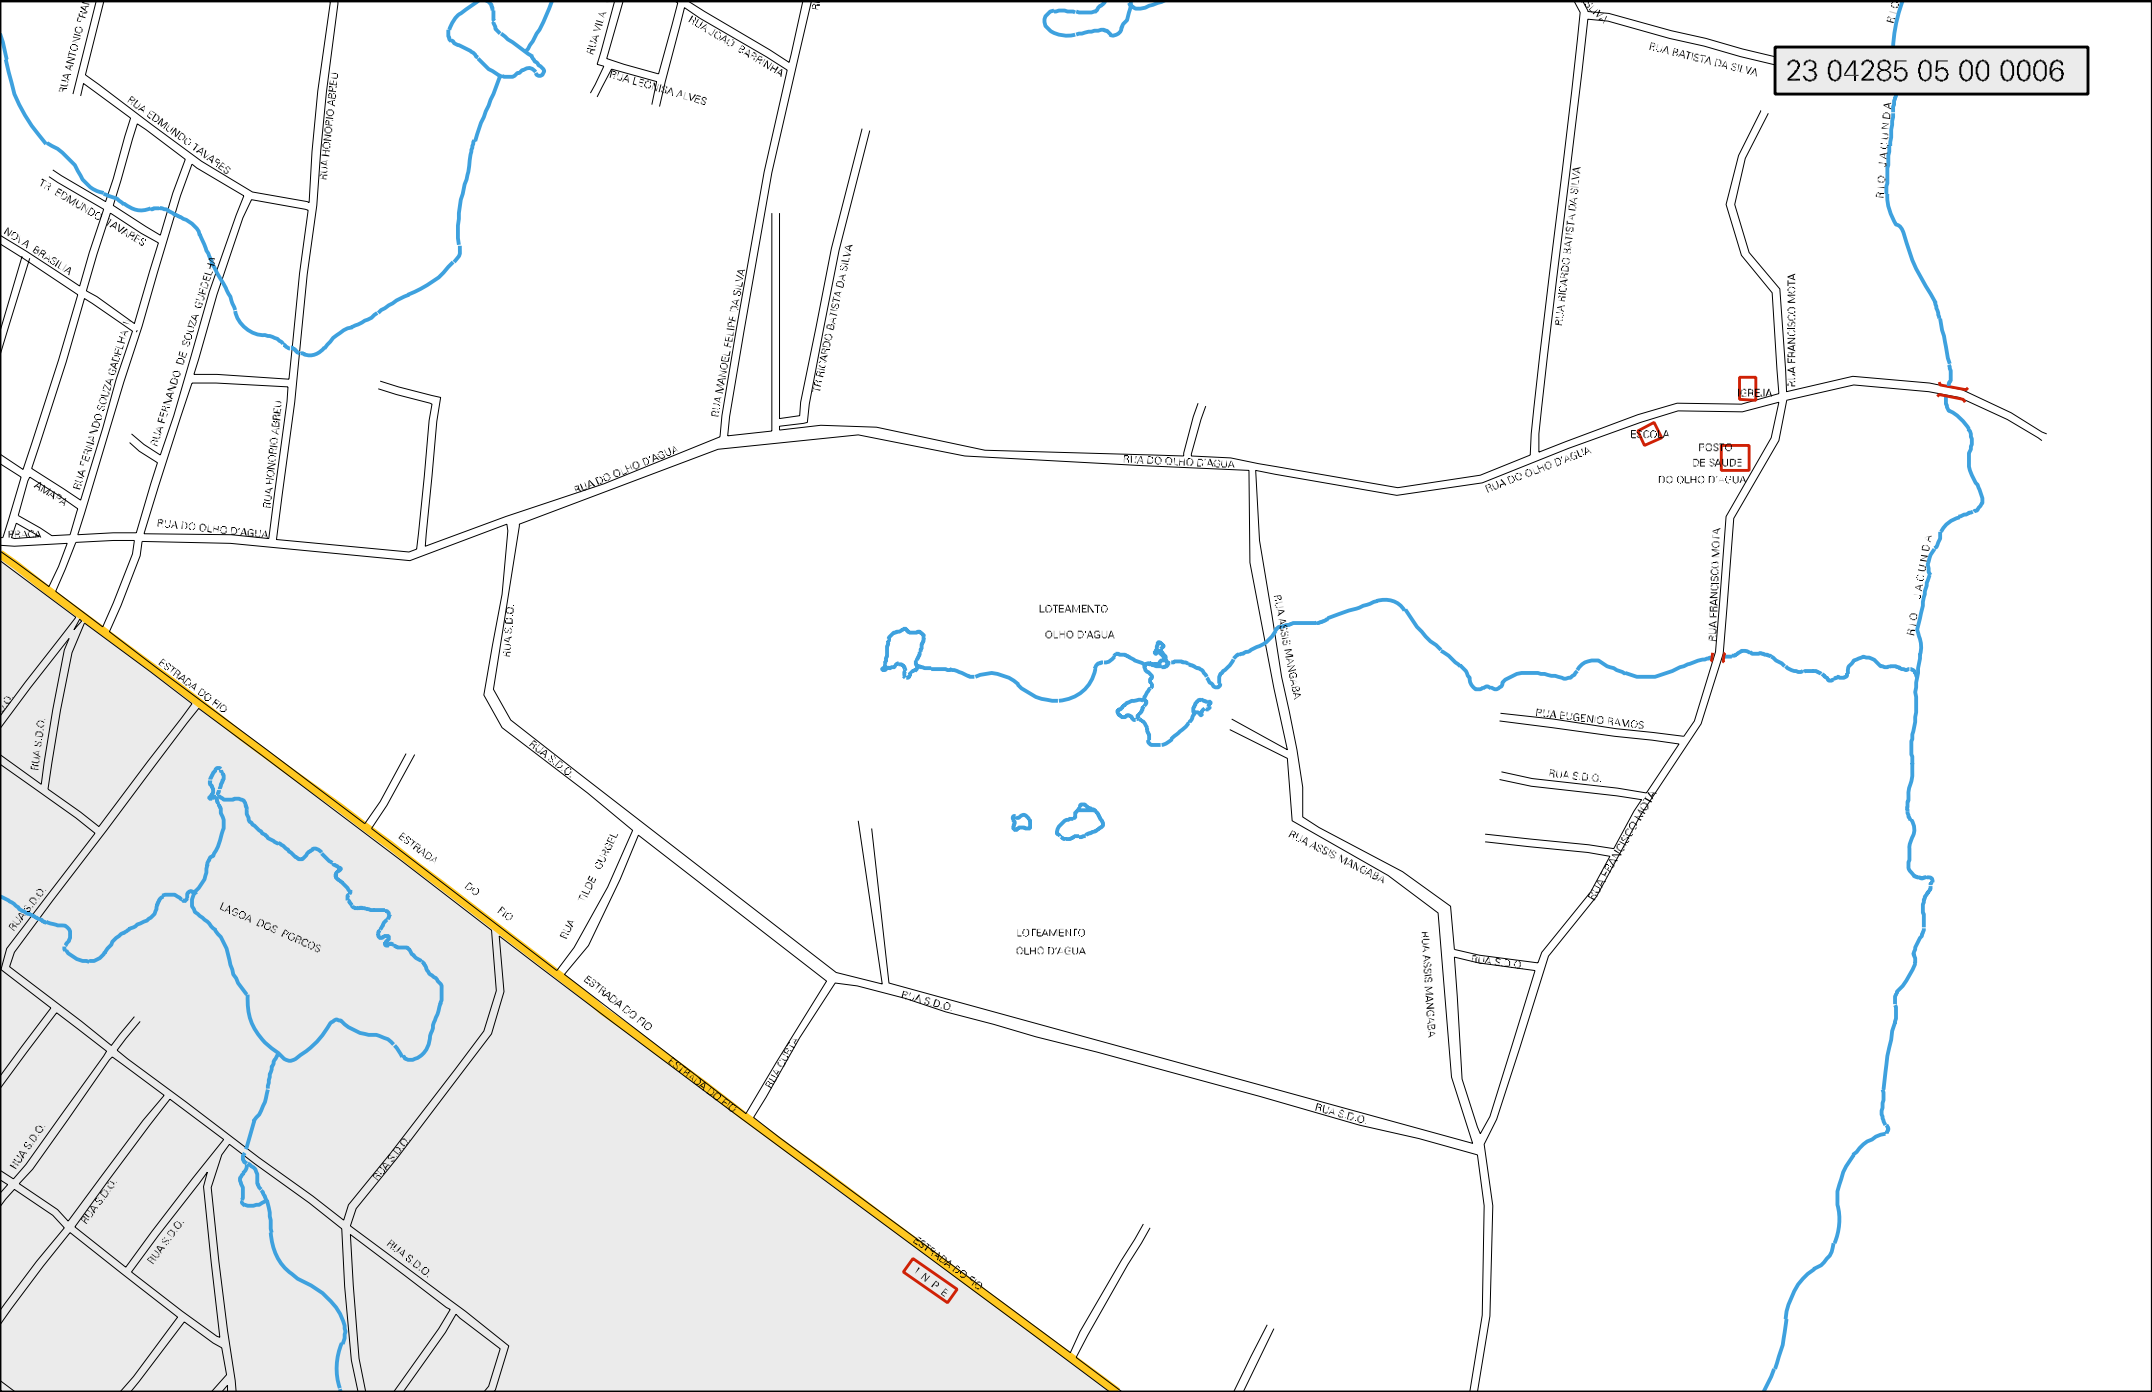

LOTEAMENTO P-ROU E D. PEDRO I

CAMPO DE FUTEBOL

CAMPO DE FUTEBOL

MAC

LACOA DOS GUARRAS

LACOA DOS GUARIPAS

CONDOMÍNIO FECHADO

LACOA DOS PASSAPOS

LACOA DOS PASSAPOS

CAMPO DE FUTEBOL

23 04285 05 00 0006

CENSO AGROPECUARIO 2008
CONTAGEM DA POPULAÇÃO 2007

MUNICIPIO: 04285 - EUSÉBIO
 DISTRITO: 05 - EUSÉBIO
 SUBDISTRITO: 00
 SETOR: 0006 SITUACAO: 20

ESTADO DO CEARÁ
MAPA DE SETOR URBANO - MSU
ESCALA: 1 : 9616