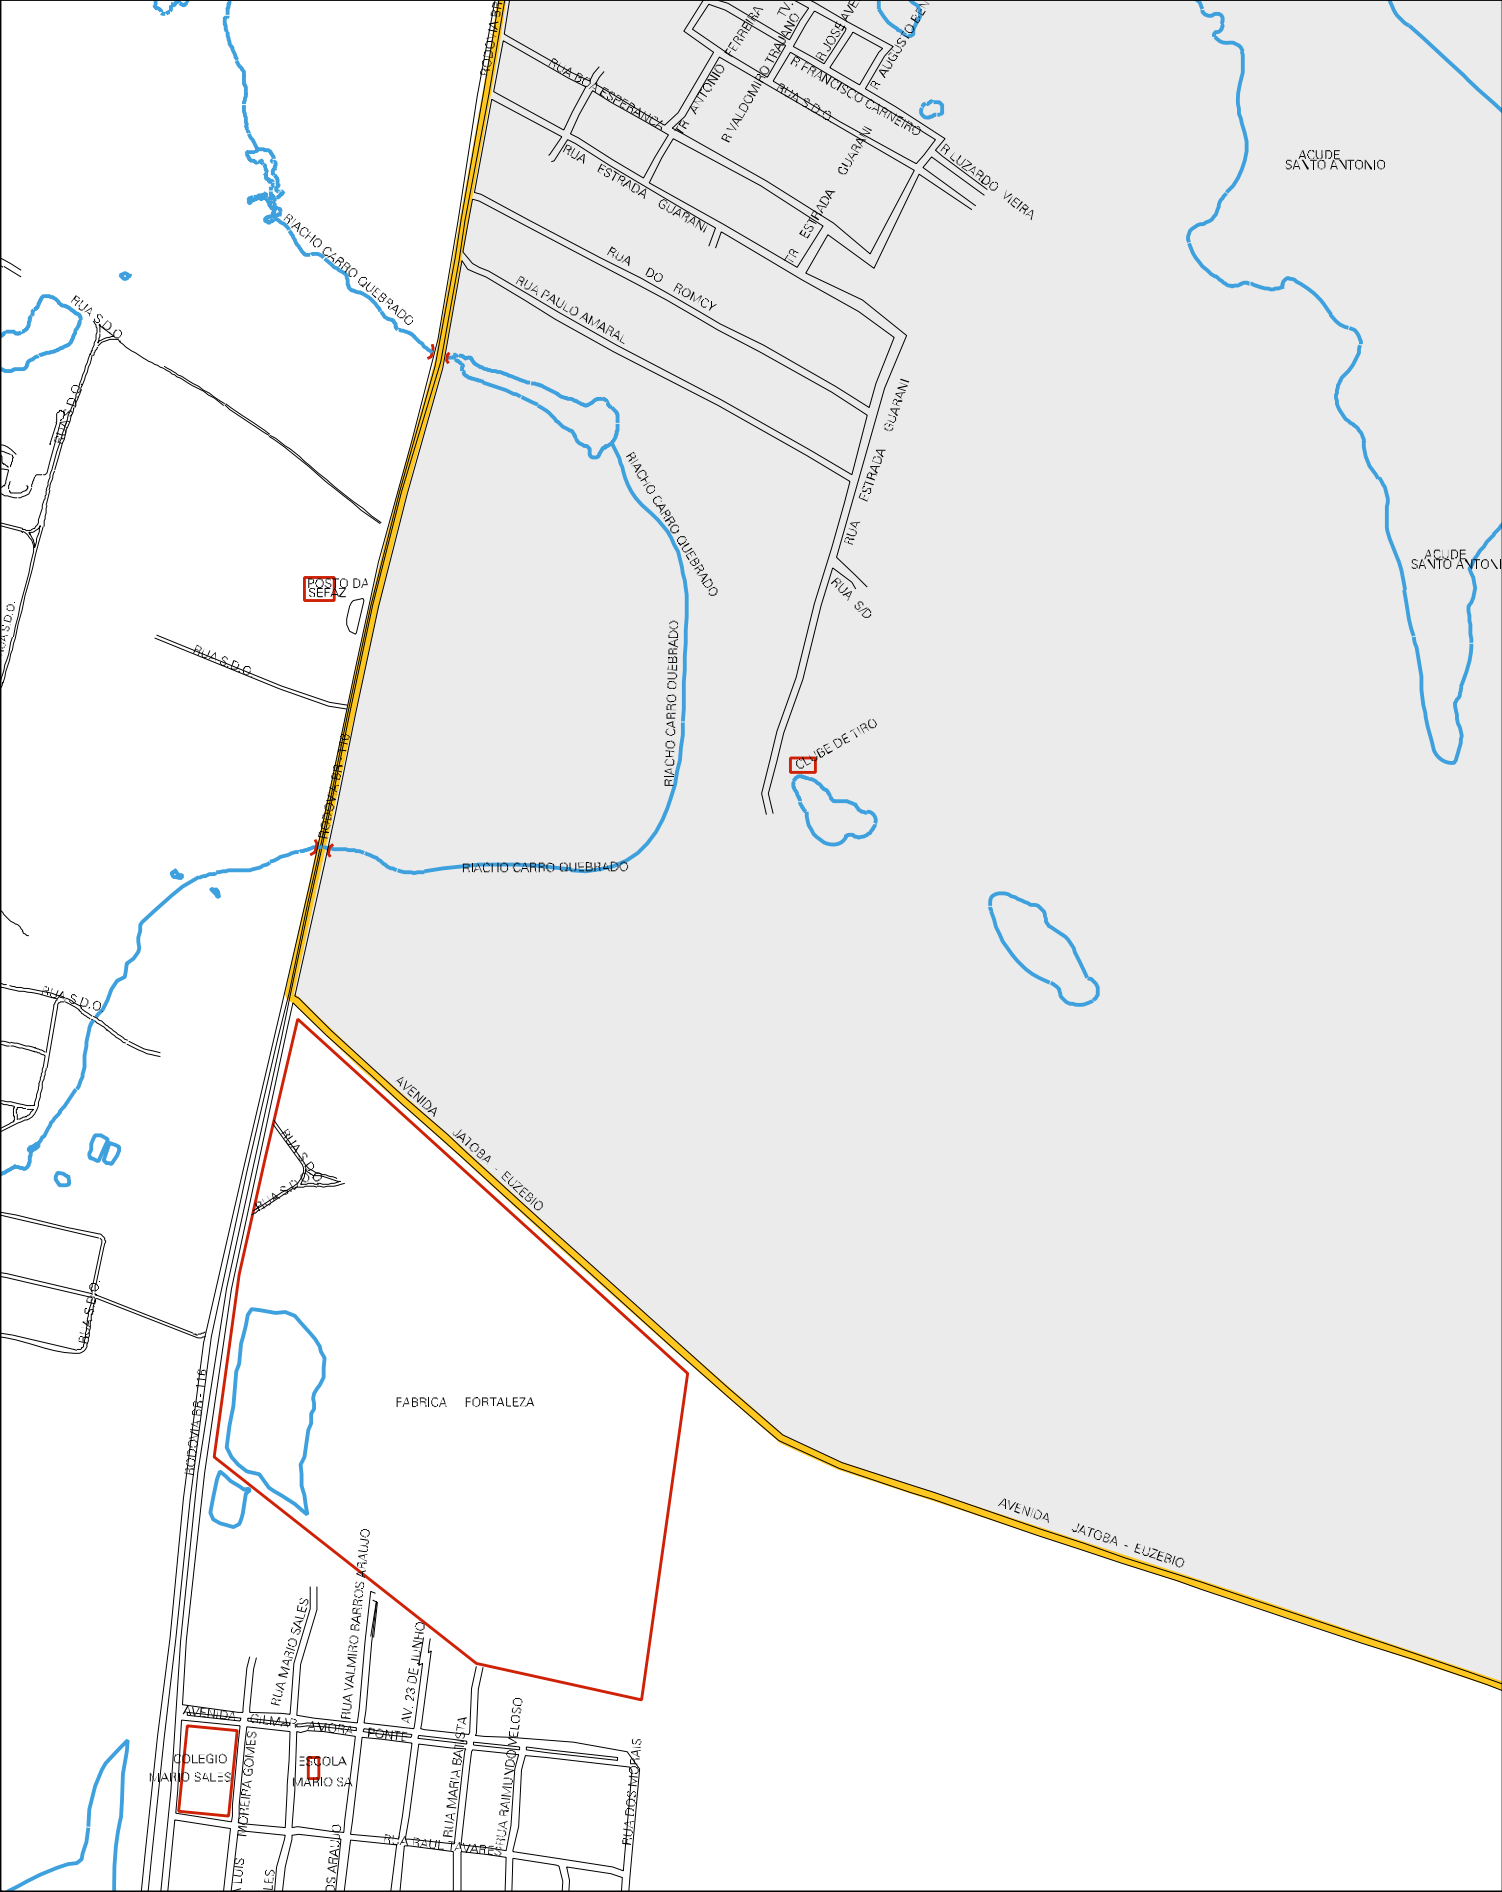

MUSEU DE CAR. SANTA CLARA

CENTRO JACOM METROPOLITANO

CLUBE DO VAQUEIRO

POSTO DE GASOLINA

CONJUNTO HABITACIONAL

GRUPO

AVENIDA JATOBA - EUSEBIO

RUA FRANCISCO LEONARDO OLIVEIRA
RUA MASSORO
RUA SANTA CLARA
RUA SAO MIGUEL
RUA ANTONIO FERREIRA
RUA FELVIANO

RUA DOUOR FRANCISCO
RUA GENTIL MONTE SILVA
RUA MARIA M. C.
RUA FRANCISCO CARLOS

IV. J. CALDINO
RUA LUIZ P.
RUA JOSE
RUA ELVIRA LOPES CAMPELA

RUA S.D.O.
RUA S.D.O.
RUA S.D.O.
RUA DR. RAIMUNDO

RUA 11
RUA 10
RUA 9
RUA 8
RUA 7
RUA 6
RUA 5
RUA 4
RUA 3
RUA 2
RUA 1
RUA ANTONIO MARTINS FREIRE
RUA GERVASIANO
RUA NARCIS

FABRICA FORTALEZA

ESTADO DO CEARÁ
MAPA DE SETOR URBANO - MSU
ESCALA: 1 : 11024