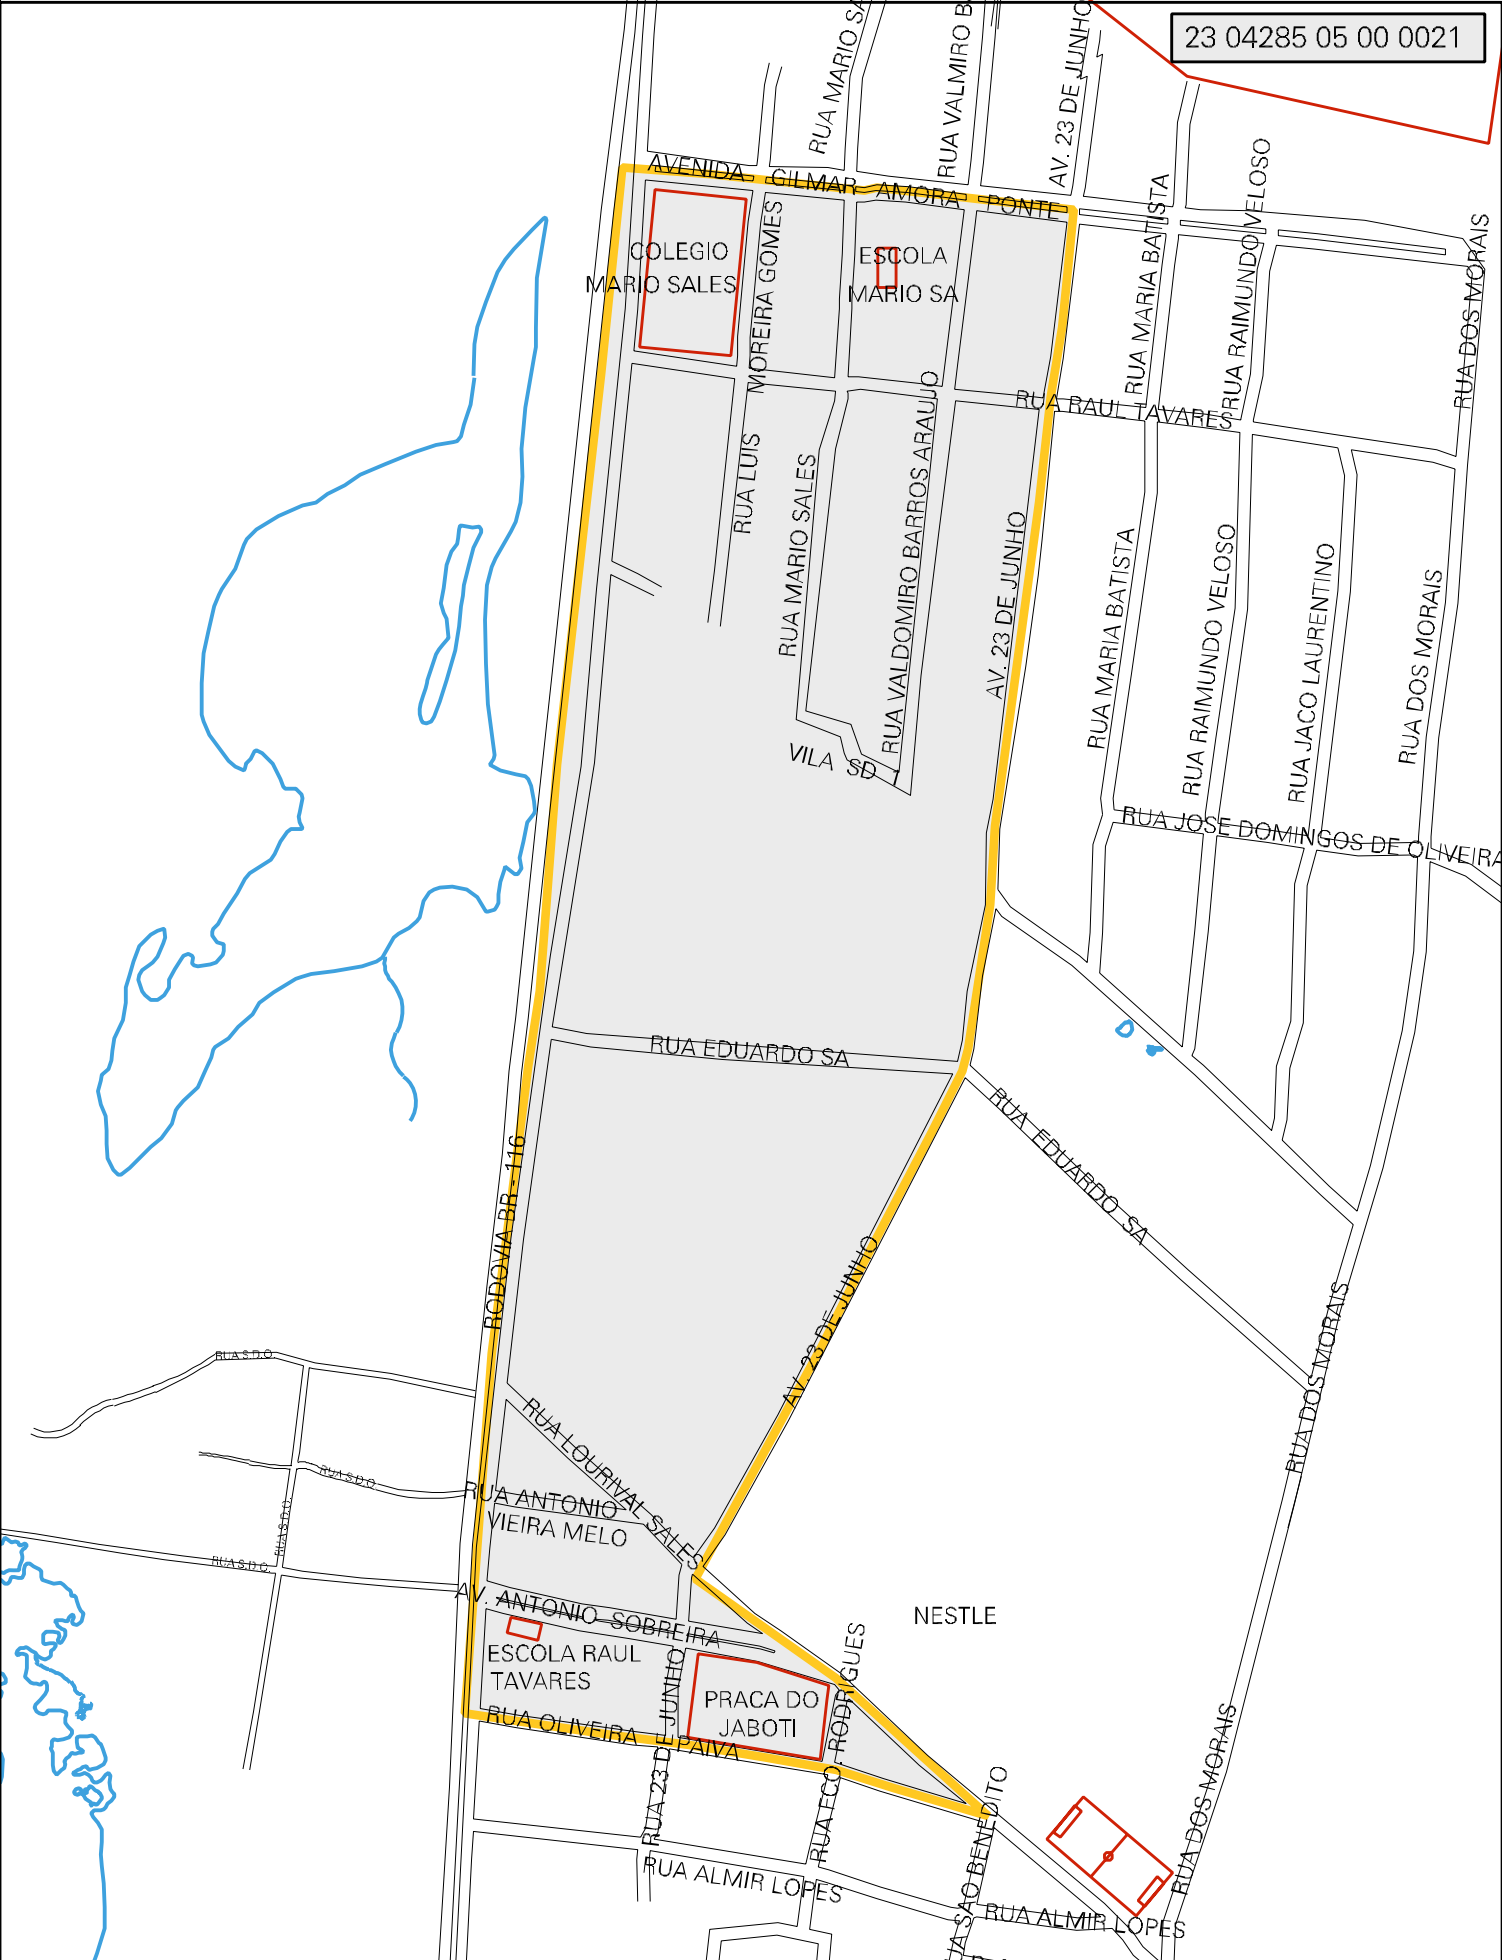

23 04285 05 00 0021

MUNICIPIO: 04285 - EUSÉBIO
 DISTRITO: 05 - EUSÉBIO
 SUBDISTRITO: 00
 SETOR: 0021 SITUACAO: 10

ESTADO DO CEARA
 MAPA DE SETOR URBANO - MSU
 ESCALA: 1 : 6006