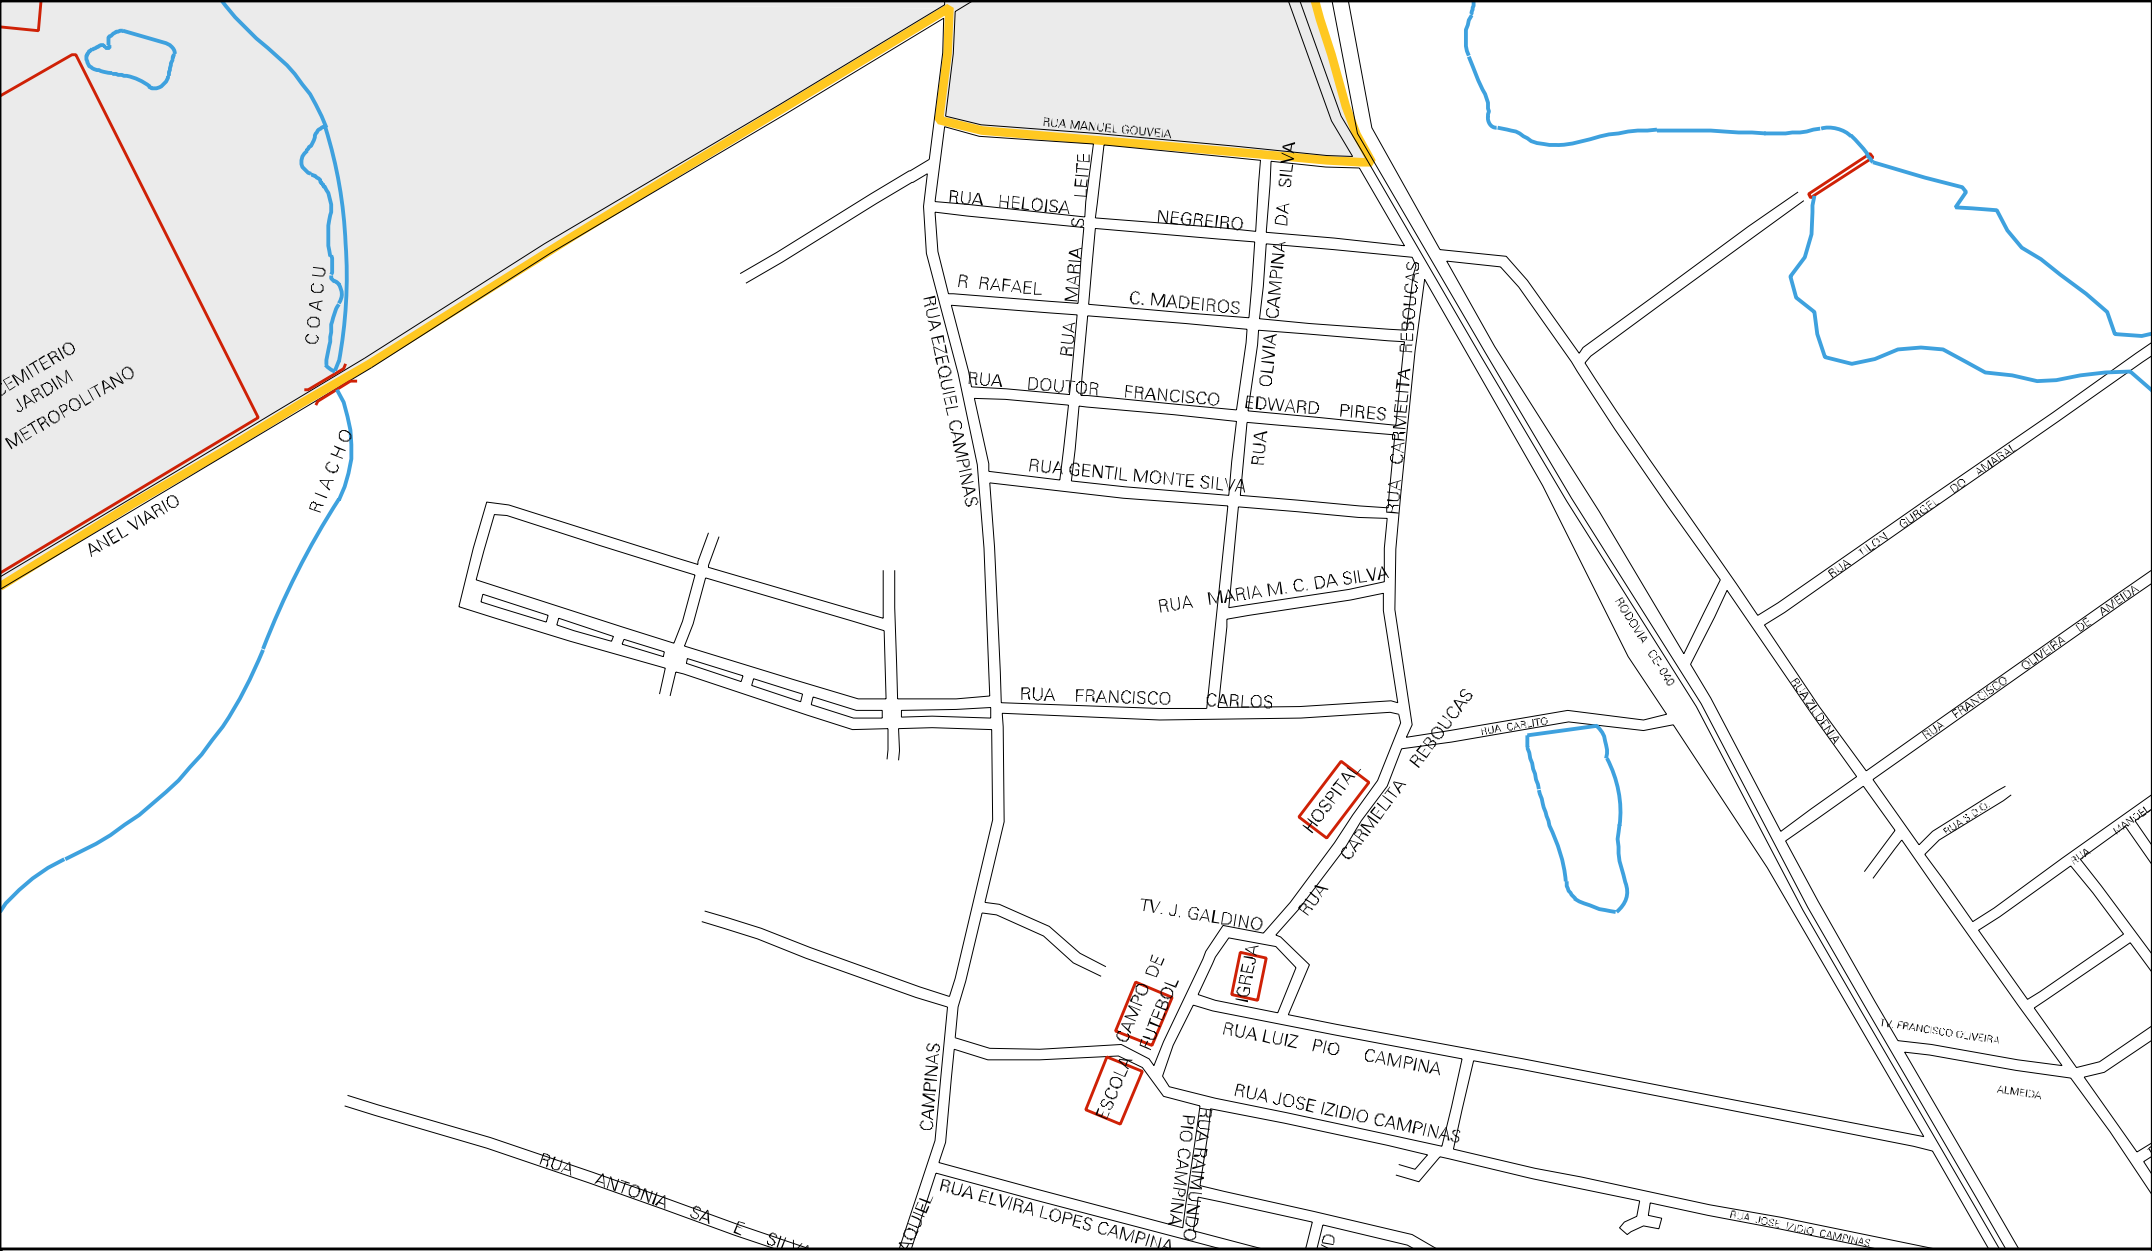

CAMPO DE FUTEBOL

AV. BEIRA RIO

AV. BEIRA RIO

AVEL VIANEIRO

BRIGOLINA CR. 300

RUA S. D. O.

RUA S. D. O.

RUA PAMPA GRANDE

RUA GILDOER SA. ORETO

RUA CLAUDIONOR CORDEIRO

RUA CESAR SA.

RUA CESAR SA.

RUA LUIS SINAPO

RUA CLAUDINA CORDEIRO

RUA ISABEL LAGES

AV. JOSÉ FERREIRA

RUA MARIANO VON FELLEIRO

RUA DE JOZES MONTEIRO

RUA DANILLO

RUA LUIZ RIZZOS

RUA S. D. O.

ESTADO DO CEARA  
 MAPA DE SETOR URBANO - MSU  
 ESCALA: 1 : 6804