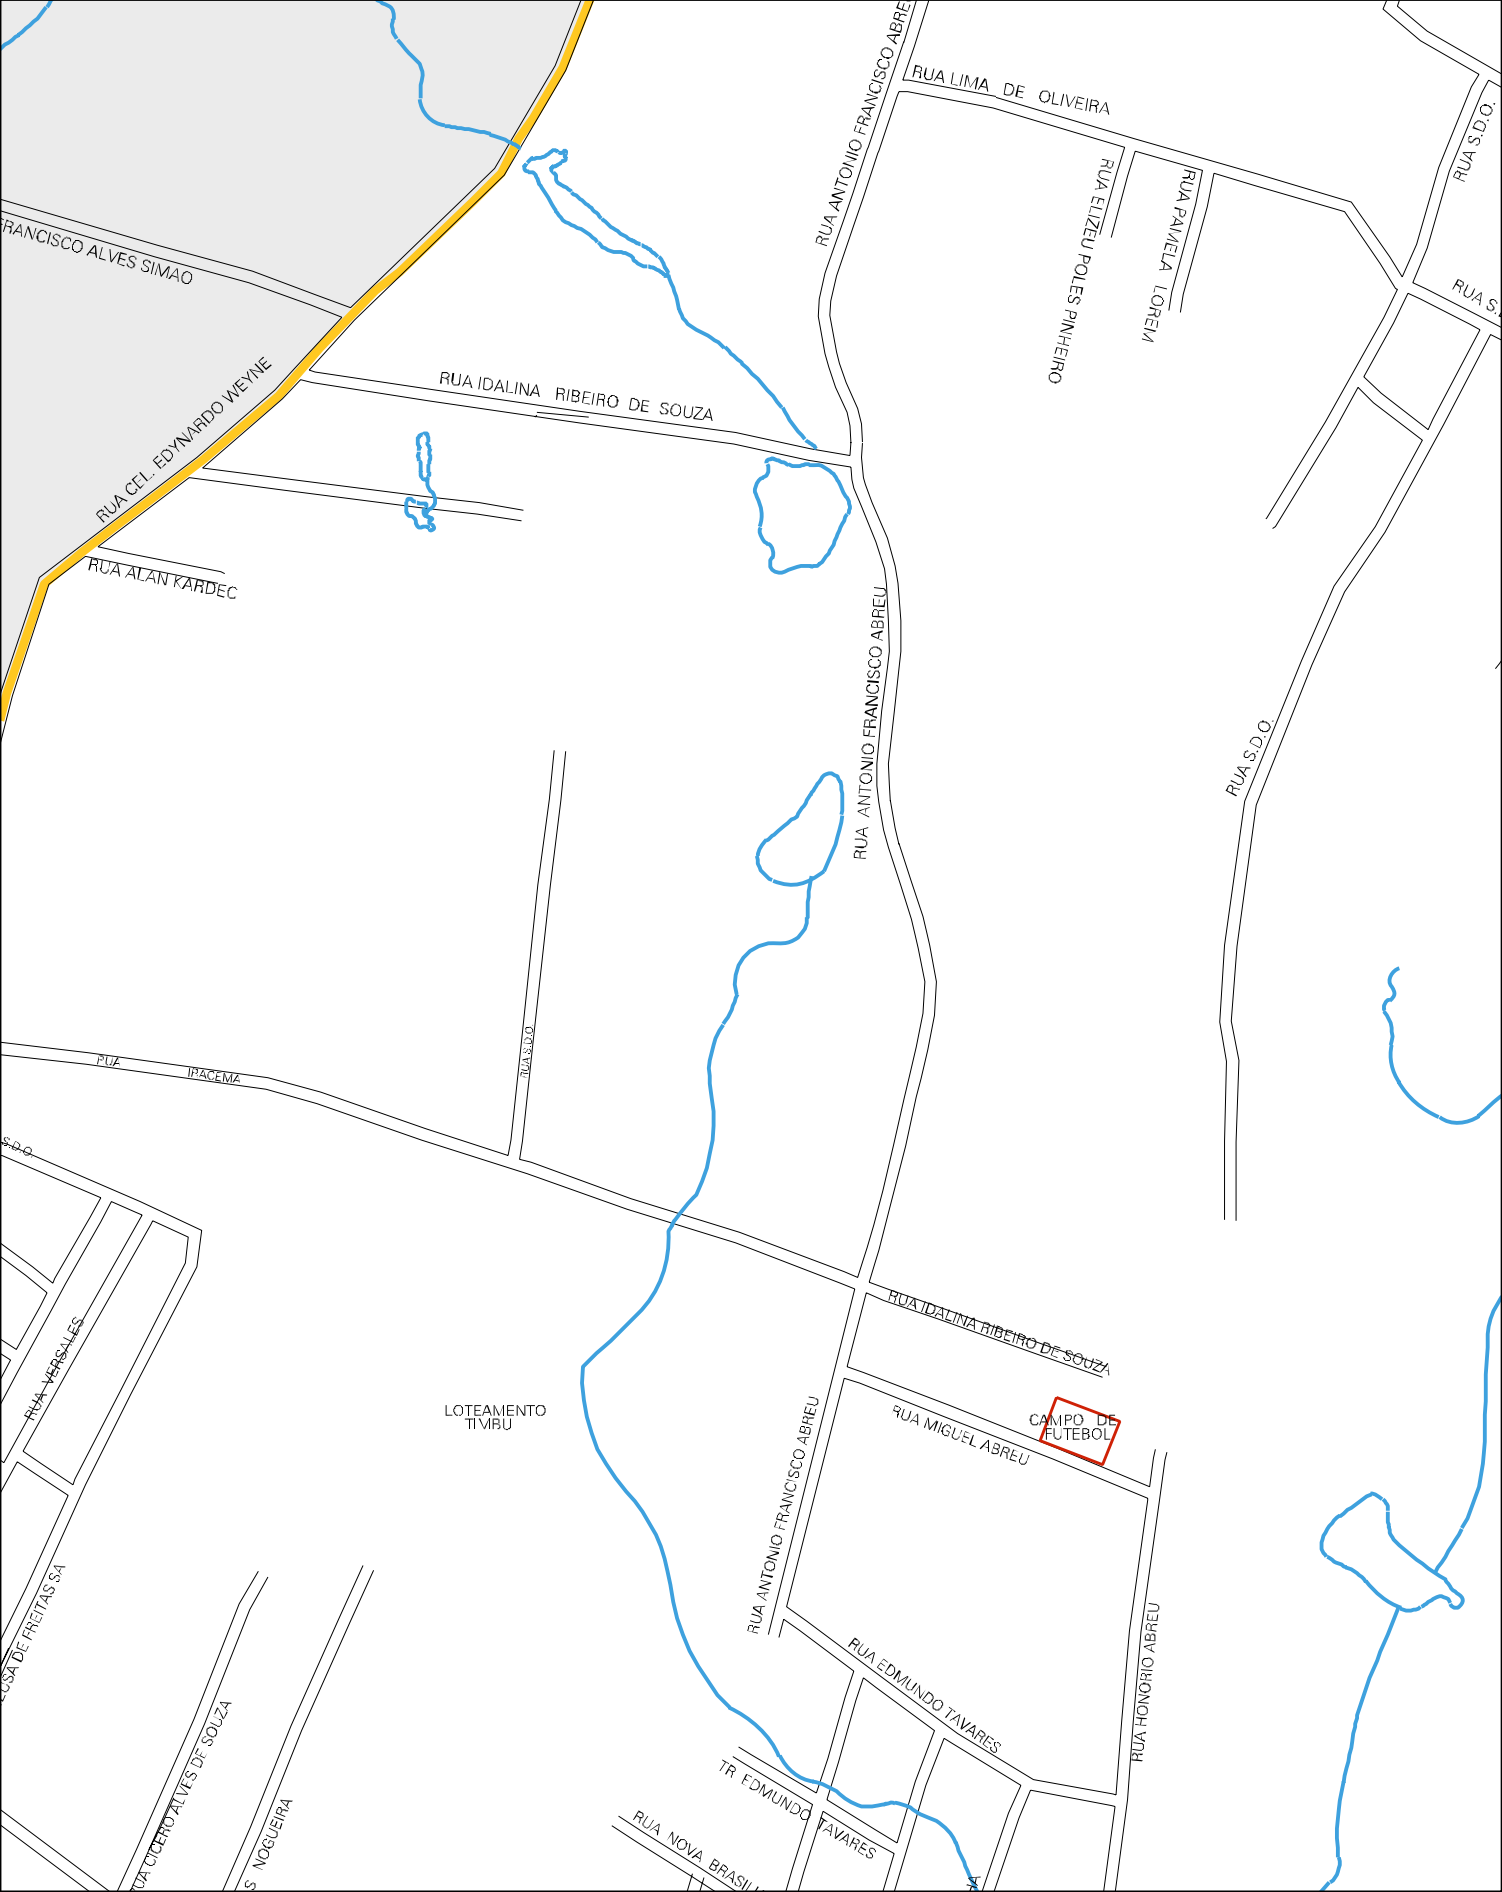

ESTADO DO CEARA
MAPA DE SETOR URBANO - MSU
ESCALA: 1 : 6516