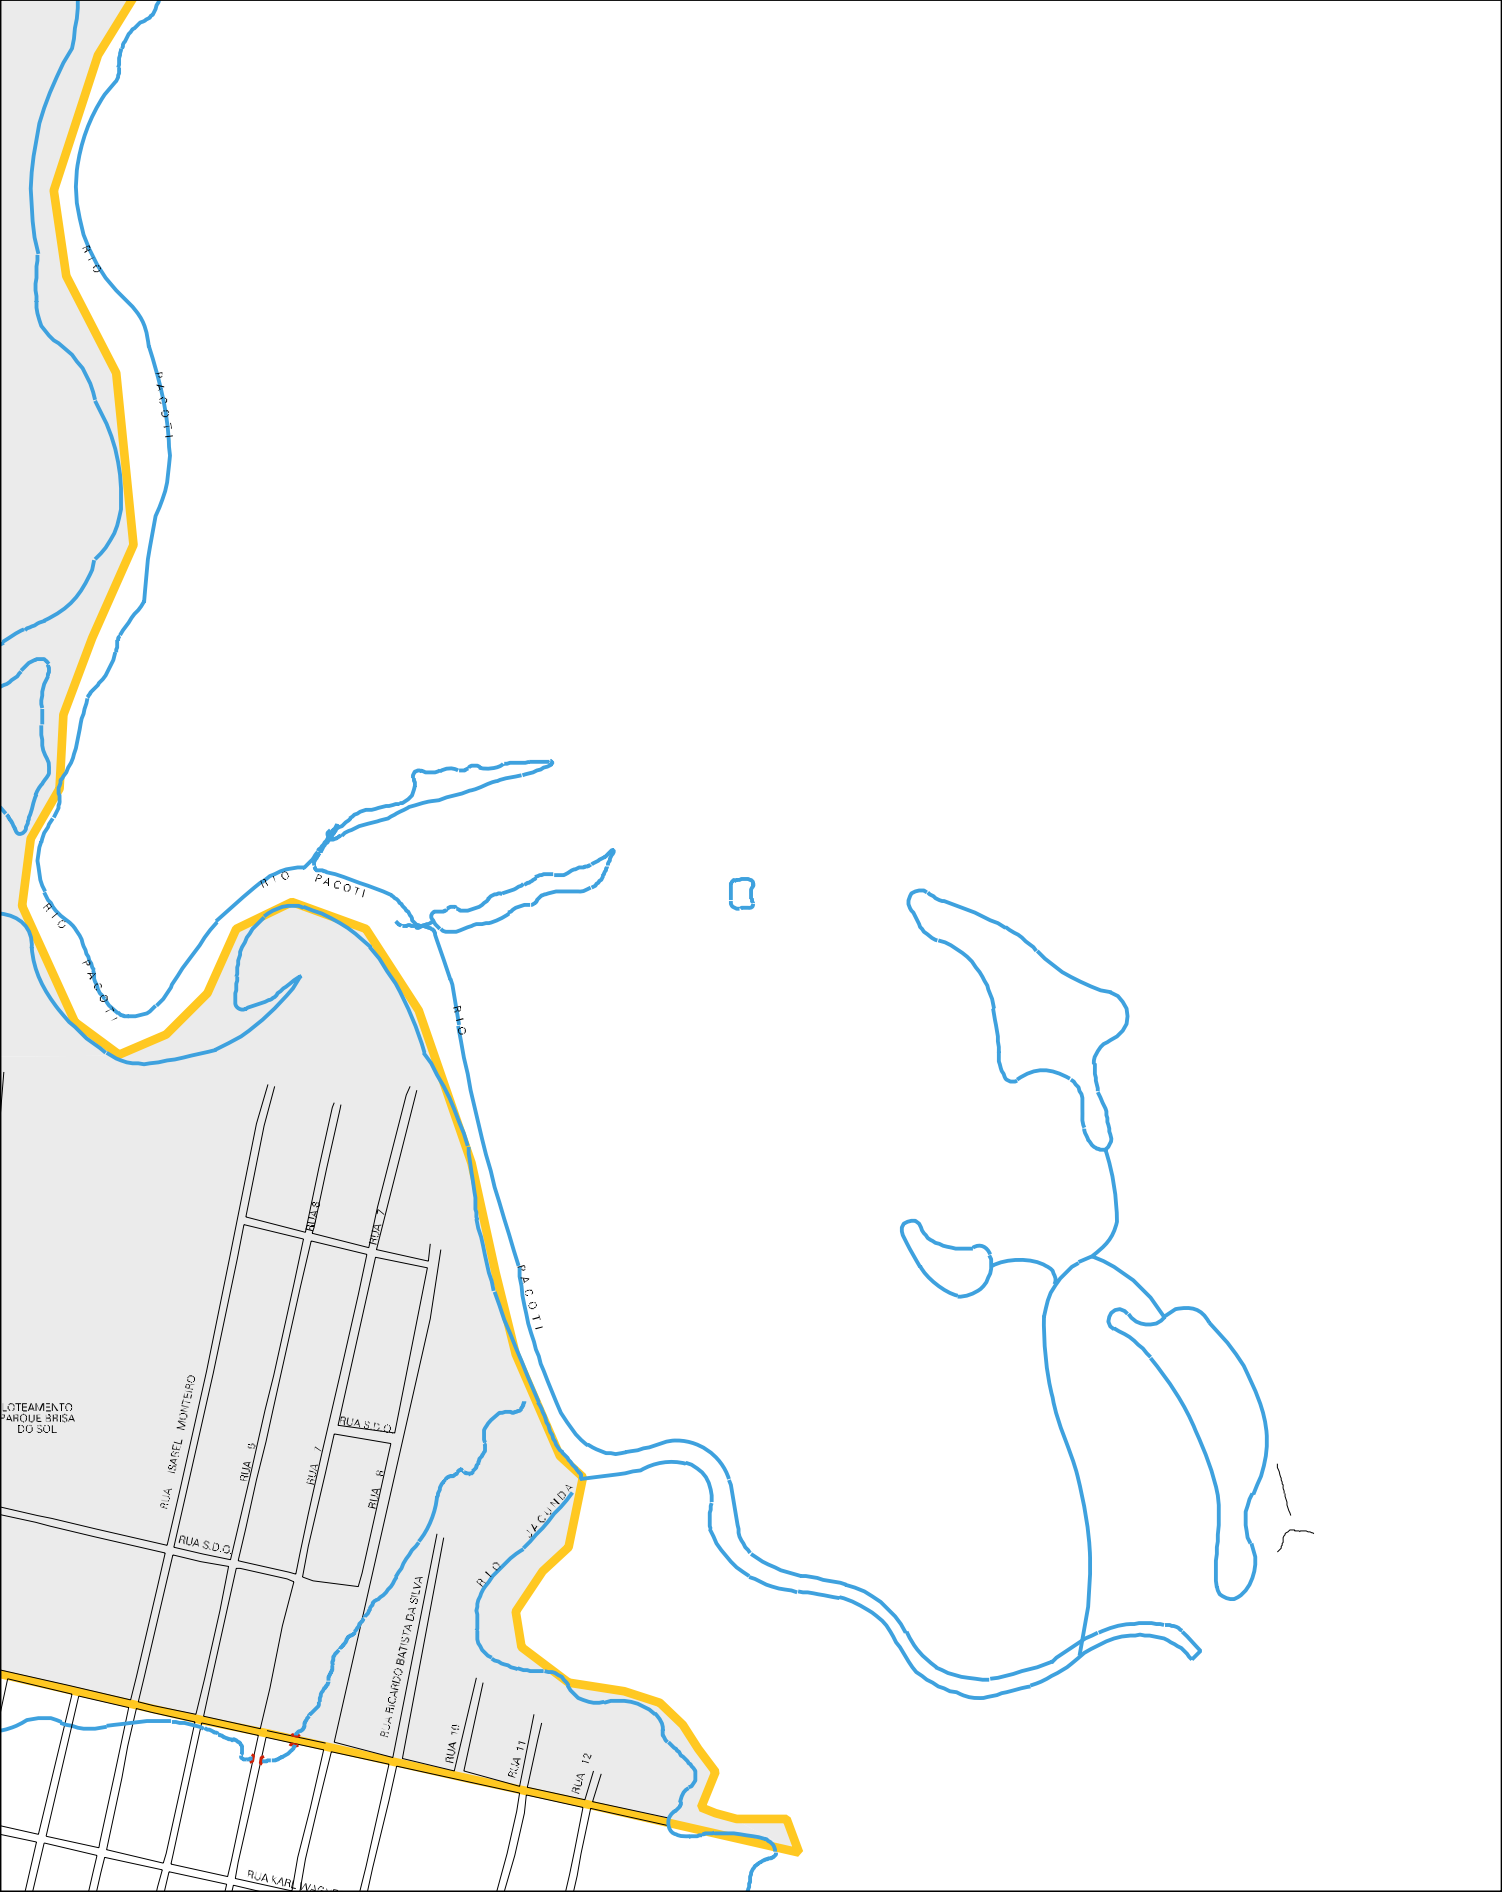

SAIDA PARA COPECO

SAIDA PARA ACUTIAS

SAIDA PARA ACUTIAS

RIO

RIO

PACOTI

PACOTI

PACOTI

PACOTI

PACOTI

PACOTI

RIO

ESTADO DO CEARA  
MAPA DE SETOR URBANO - MSU  
ESCALA: 1 : 10229