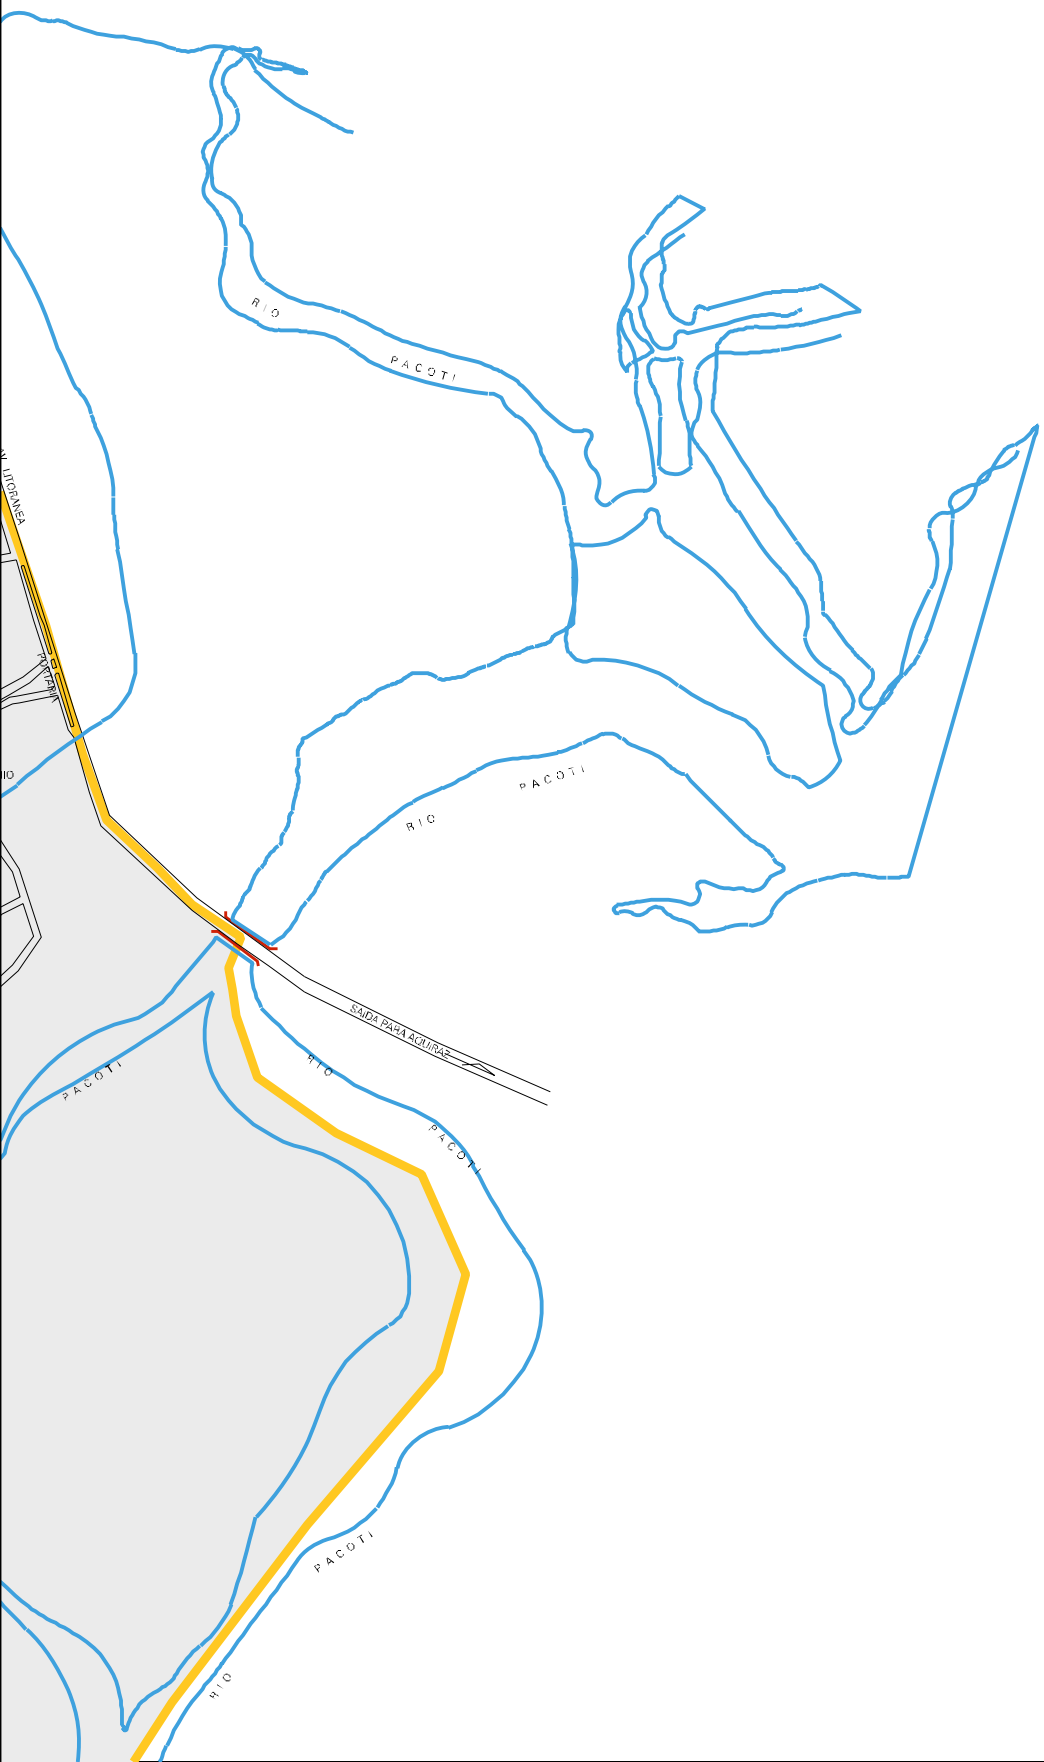

SAIDA PARA COPECO

SAIDA PARA ACUTIAS

SAIDA PARA ACUTIAS

RIO

RIO

PACOTI

PACOTI

PACOTI

PACOTI

PACOTI

PACOTI

RIO

ESTADO DO CEARA  
MAPA DE SETOR URBANO - MSU  
ESCALA: 1 : 10229