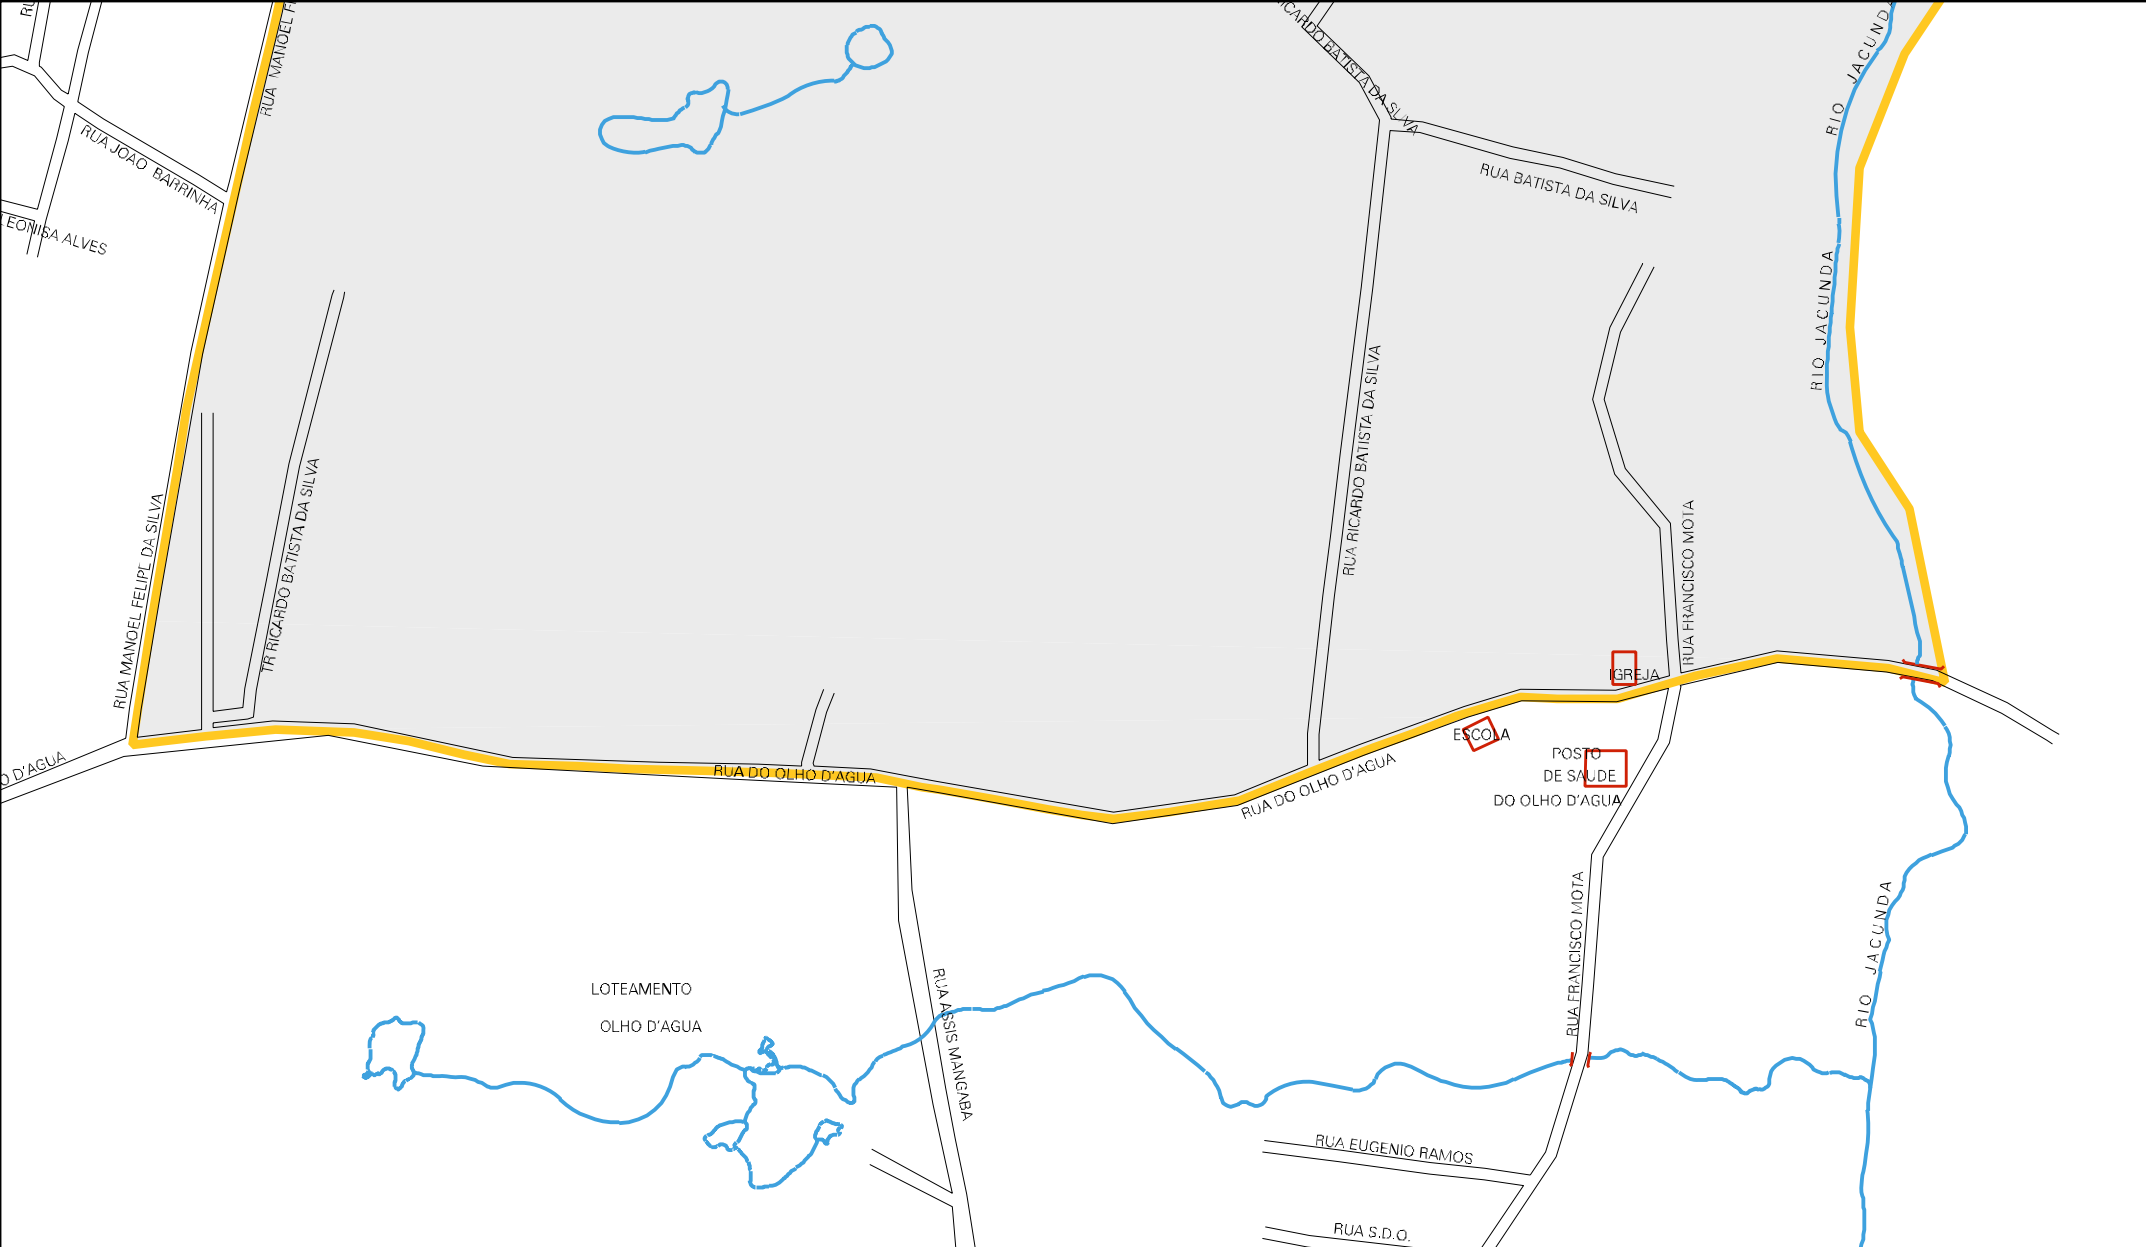

LOTEAMENTO
PARQUE BRISA
DO SOL

RUA MAJOR CUNHA

RUA AGNALDO GERMINIANO DE ALMEIDA

RUA ISABEL MONTEIR

RUA S.D.O.

RIO JACUNDA

RUA RICARDO BATISTA DA SILVA

RUA S.D.O.

RUA KARL WAGNER

RUA FRANCY WAGNER

RUA WAGNER PARK

RUA CACELINA WAGNER

RUA CONGO

RUA S.D.O.

RUA S.D.O.

RUA S.D.O.

RUA RICARDO BATISTA DA SILVA

RUA S.D.O.

RUA S.D.O.

RUA 10

RUA 11

RUA 12

RIO JACUNDA

RUA CEFERINA SANTAS DE ALMEIDA

RUA CEFERINA SANTAS DE ALMEIDA

RUA TRACY TUBERNO

RUA S.D.O.

RUA TRACY TUBERNO

RUA S.D.O.

MUNICÍPIO: 04285 - EUSÉBIO
DISTRITO: 05 - EUSÉBIO
SUBDISTRITO: 00
SETOR: 0034 SITUAÇÃO: 20

ESTADO DO CEARÁ
MAPA DE SETOR URBANO - MSU
ESCALA: 1 : 6600