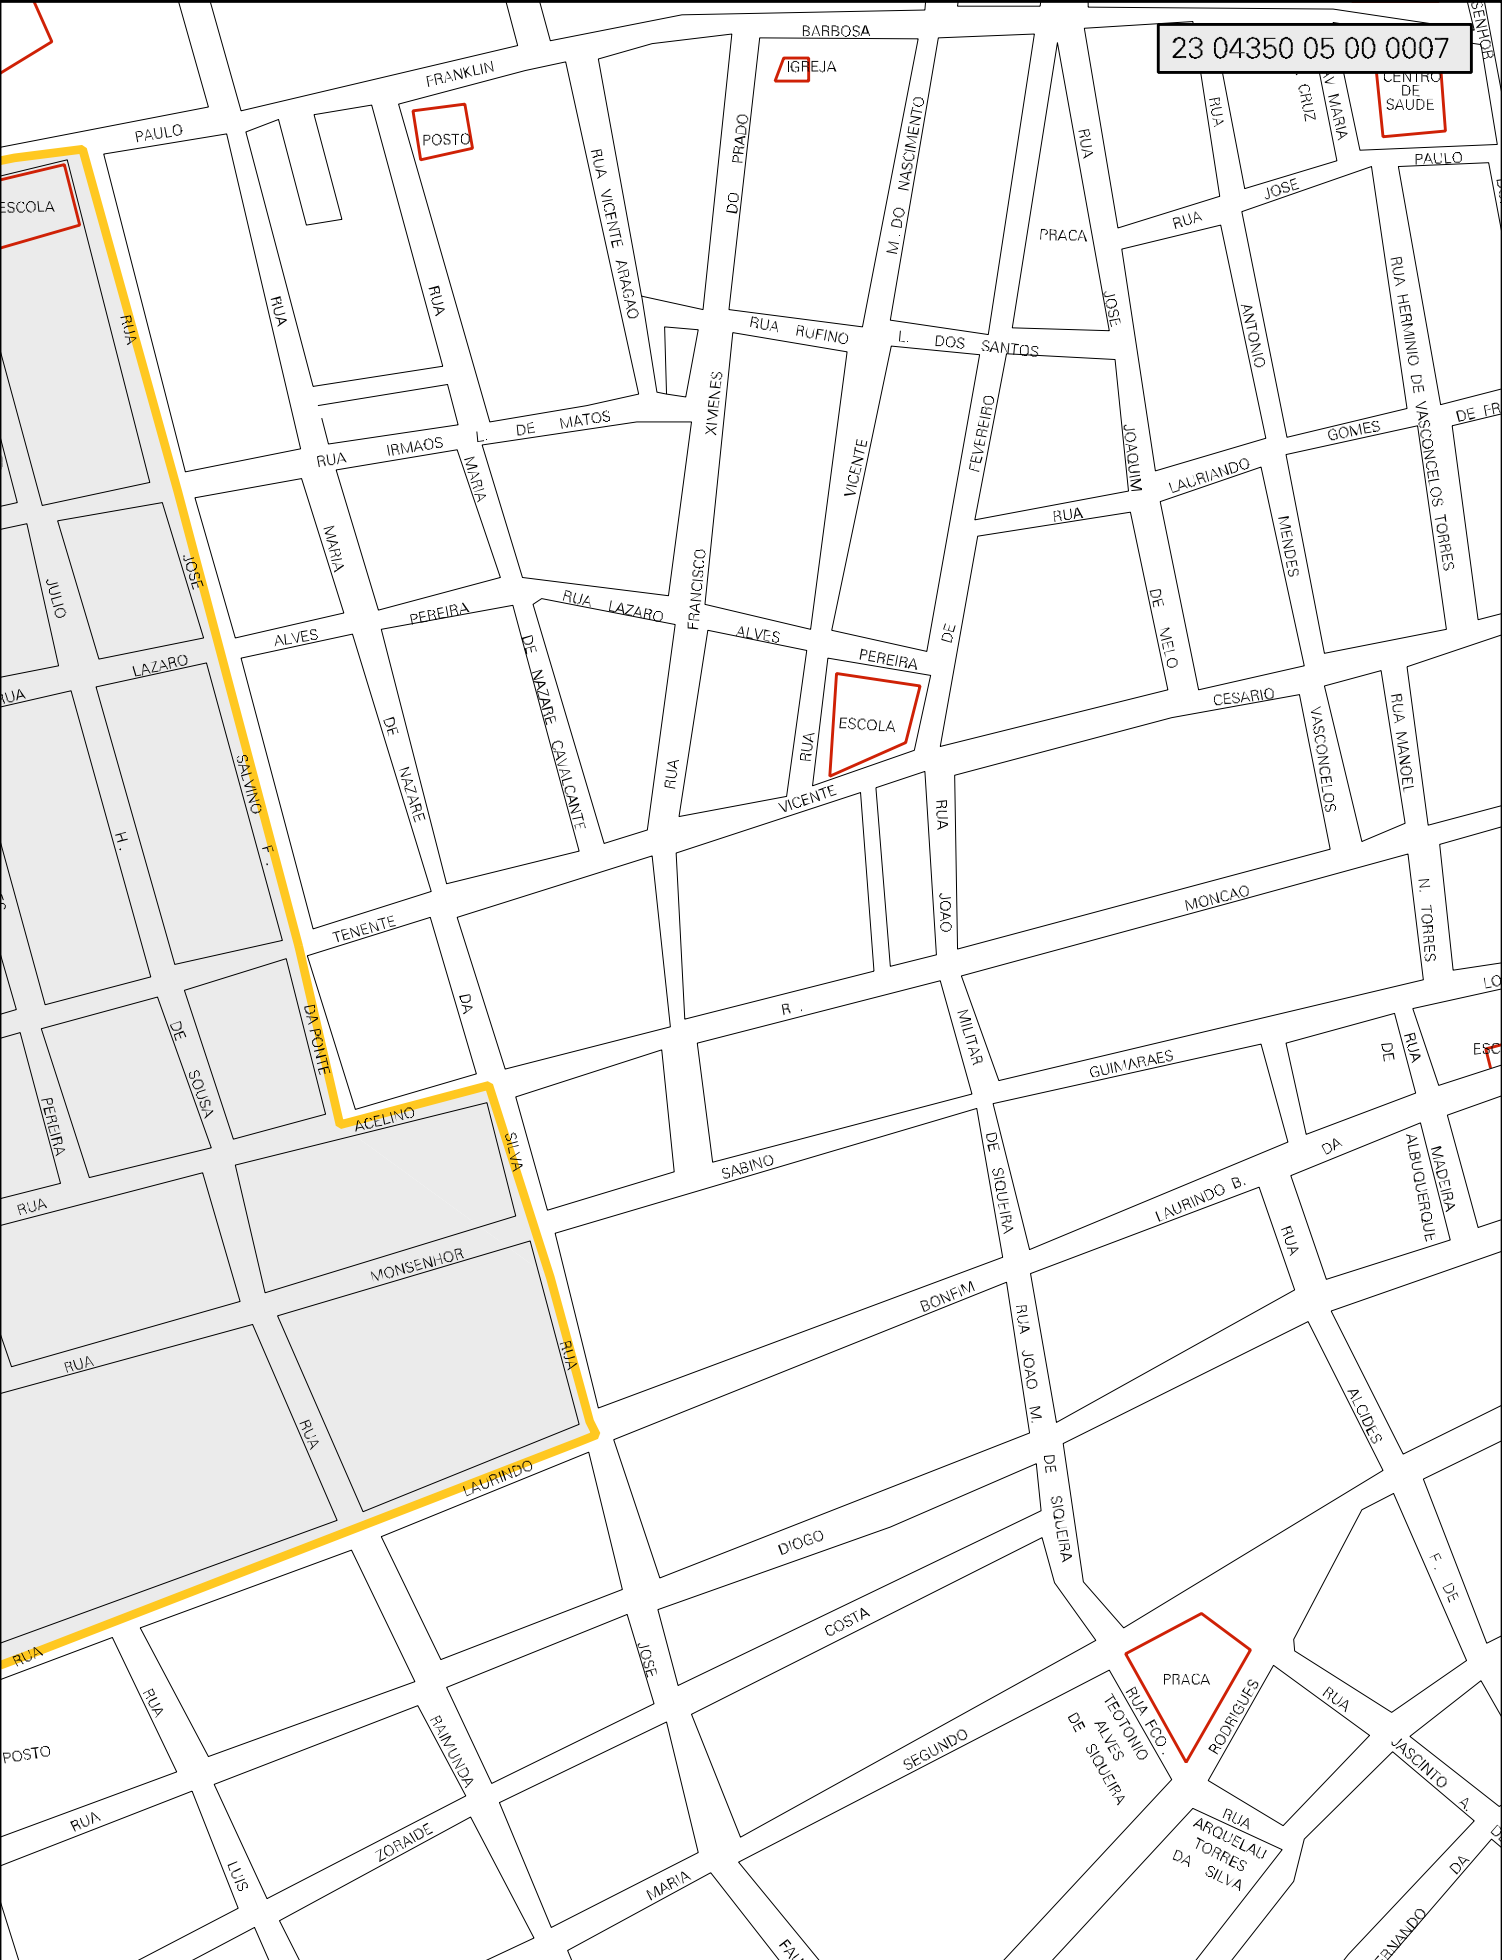

BARRO EDMUNDO RODRIGUES

MUNICIPIO: 04350 - FORQUILHA  
 DISTRITO: 05 - FORQUILHA  
 SUBDISTRITO: 00  
 SETOR: 0007 SITUACAO: 10  
 BAIRRO: 004 - EDMUNDO RODRIGUES

23 04350 05 00 0007

ESTADO DO CEARA  
MAPA DE SETOR URBANO - MSU  
ESCALA: 1 : 4690