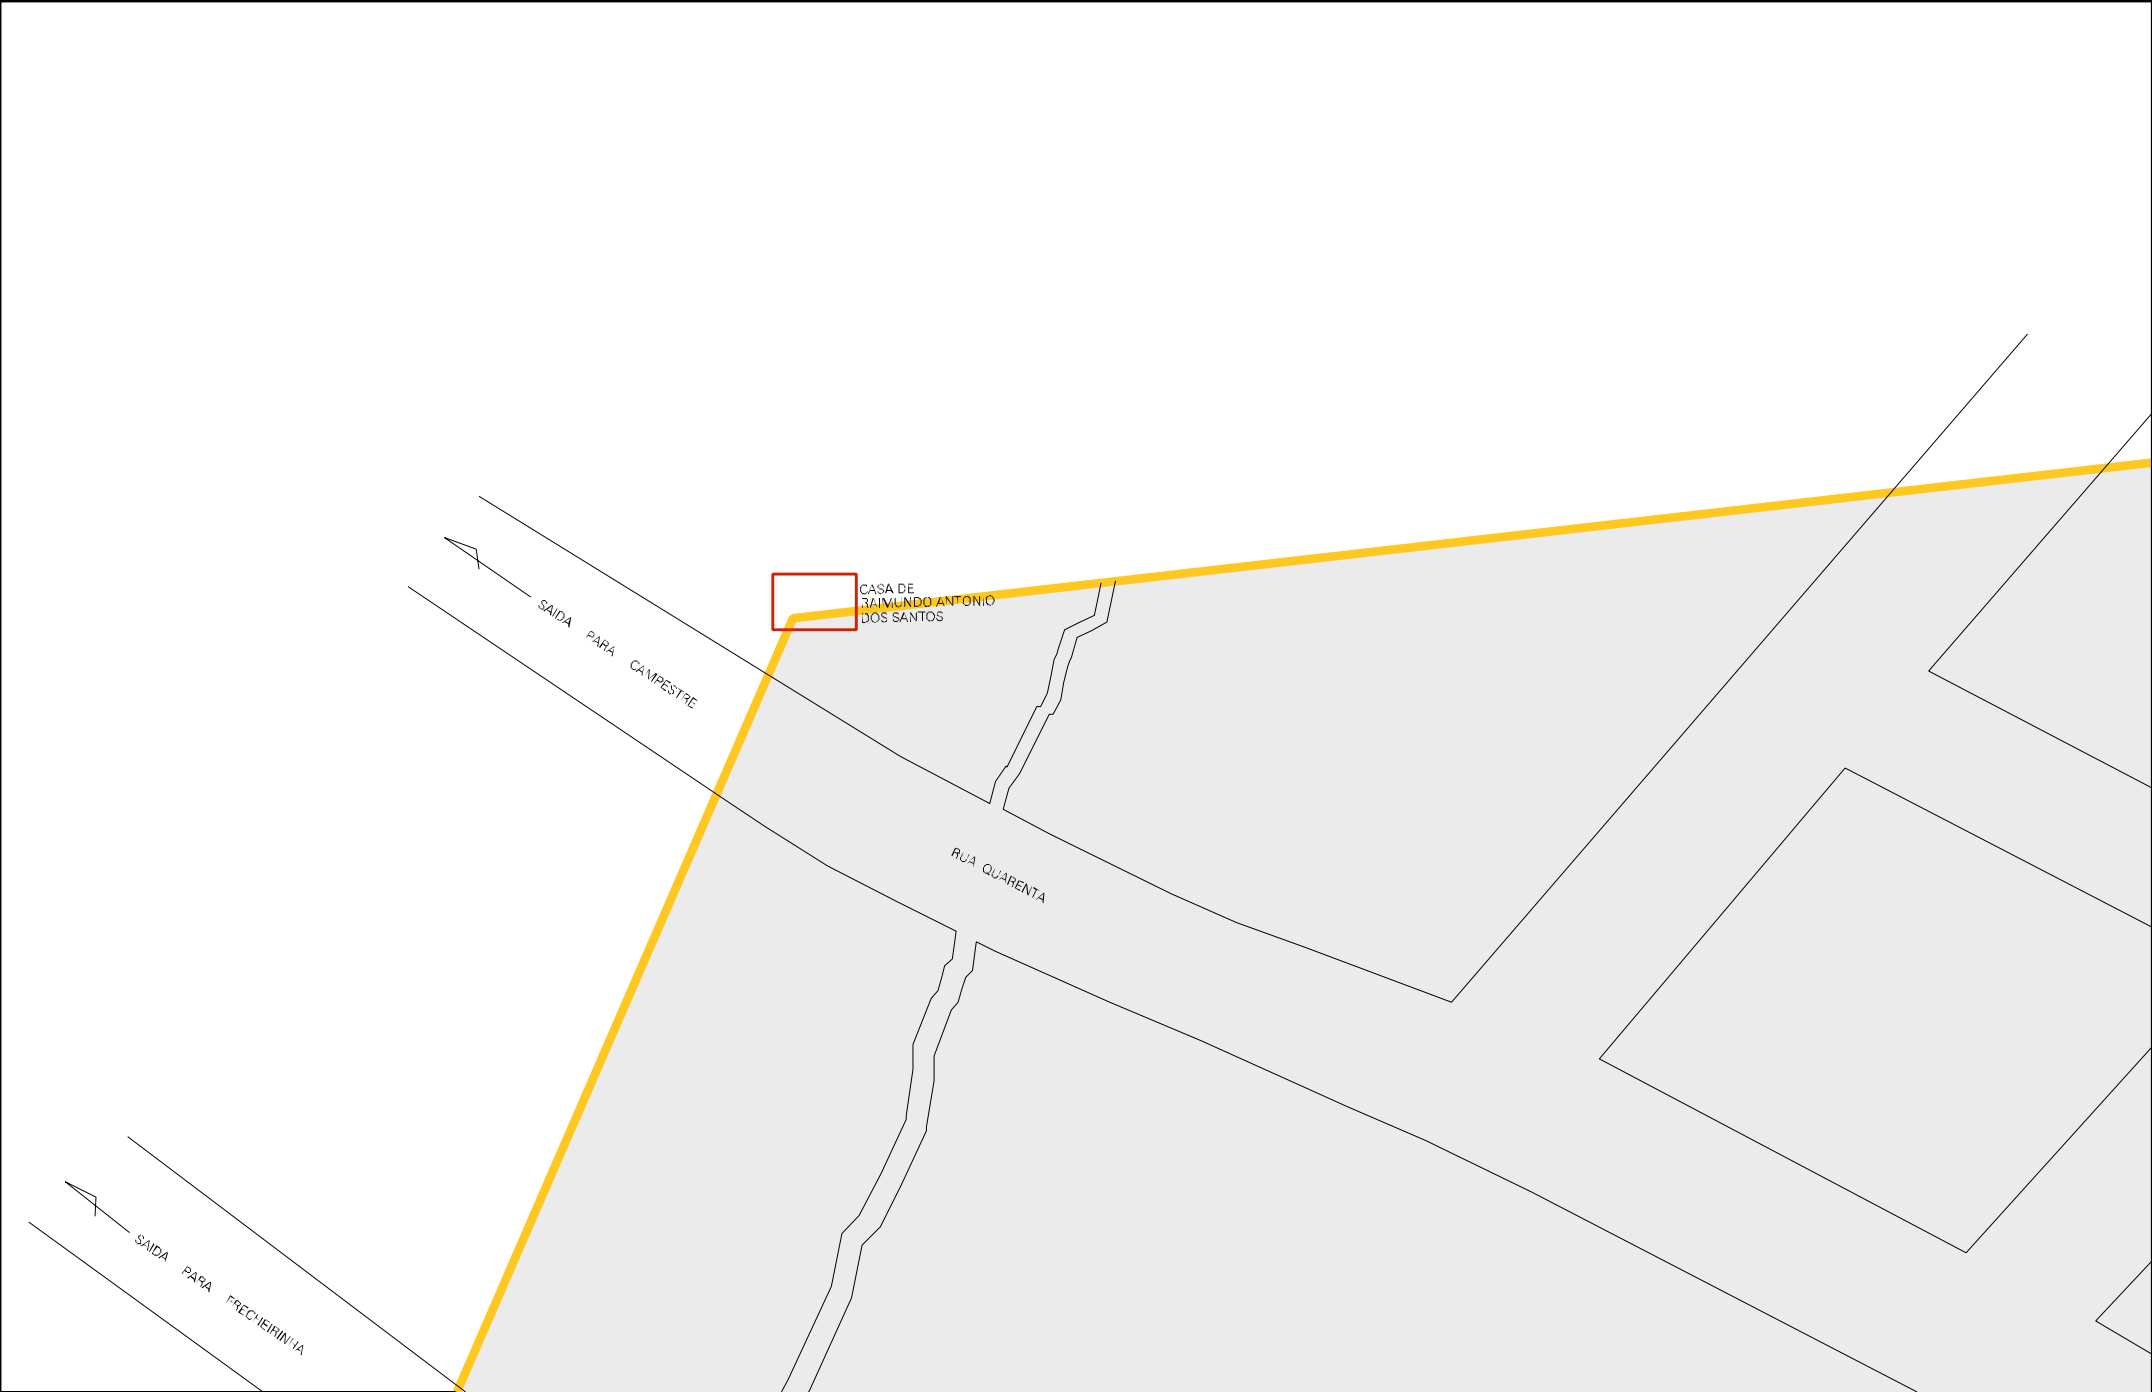

SAIDA PARA CAMPESTRE

CASA DE
RAIMUNDO ANTONIO
DOS SANTOS

RUA QUARENTA

SAIDA PARA FRECHERINIA

ASSEMBLEIA DE DEUS

BECO

CASA DE ANASTACIO SARUGO

CASA DE SICABEL

SADA PARA CACARA

ESTADO DO CEARA
MAPA DE SETOR URBANO - MSU
ESCALA: 1 : 5239