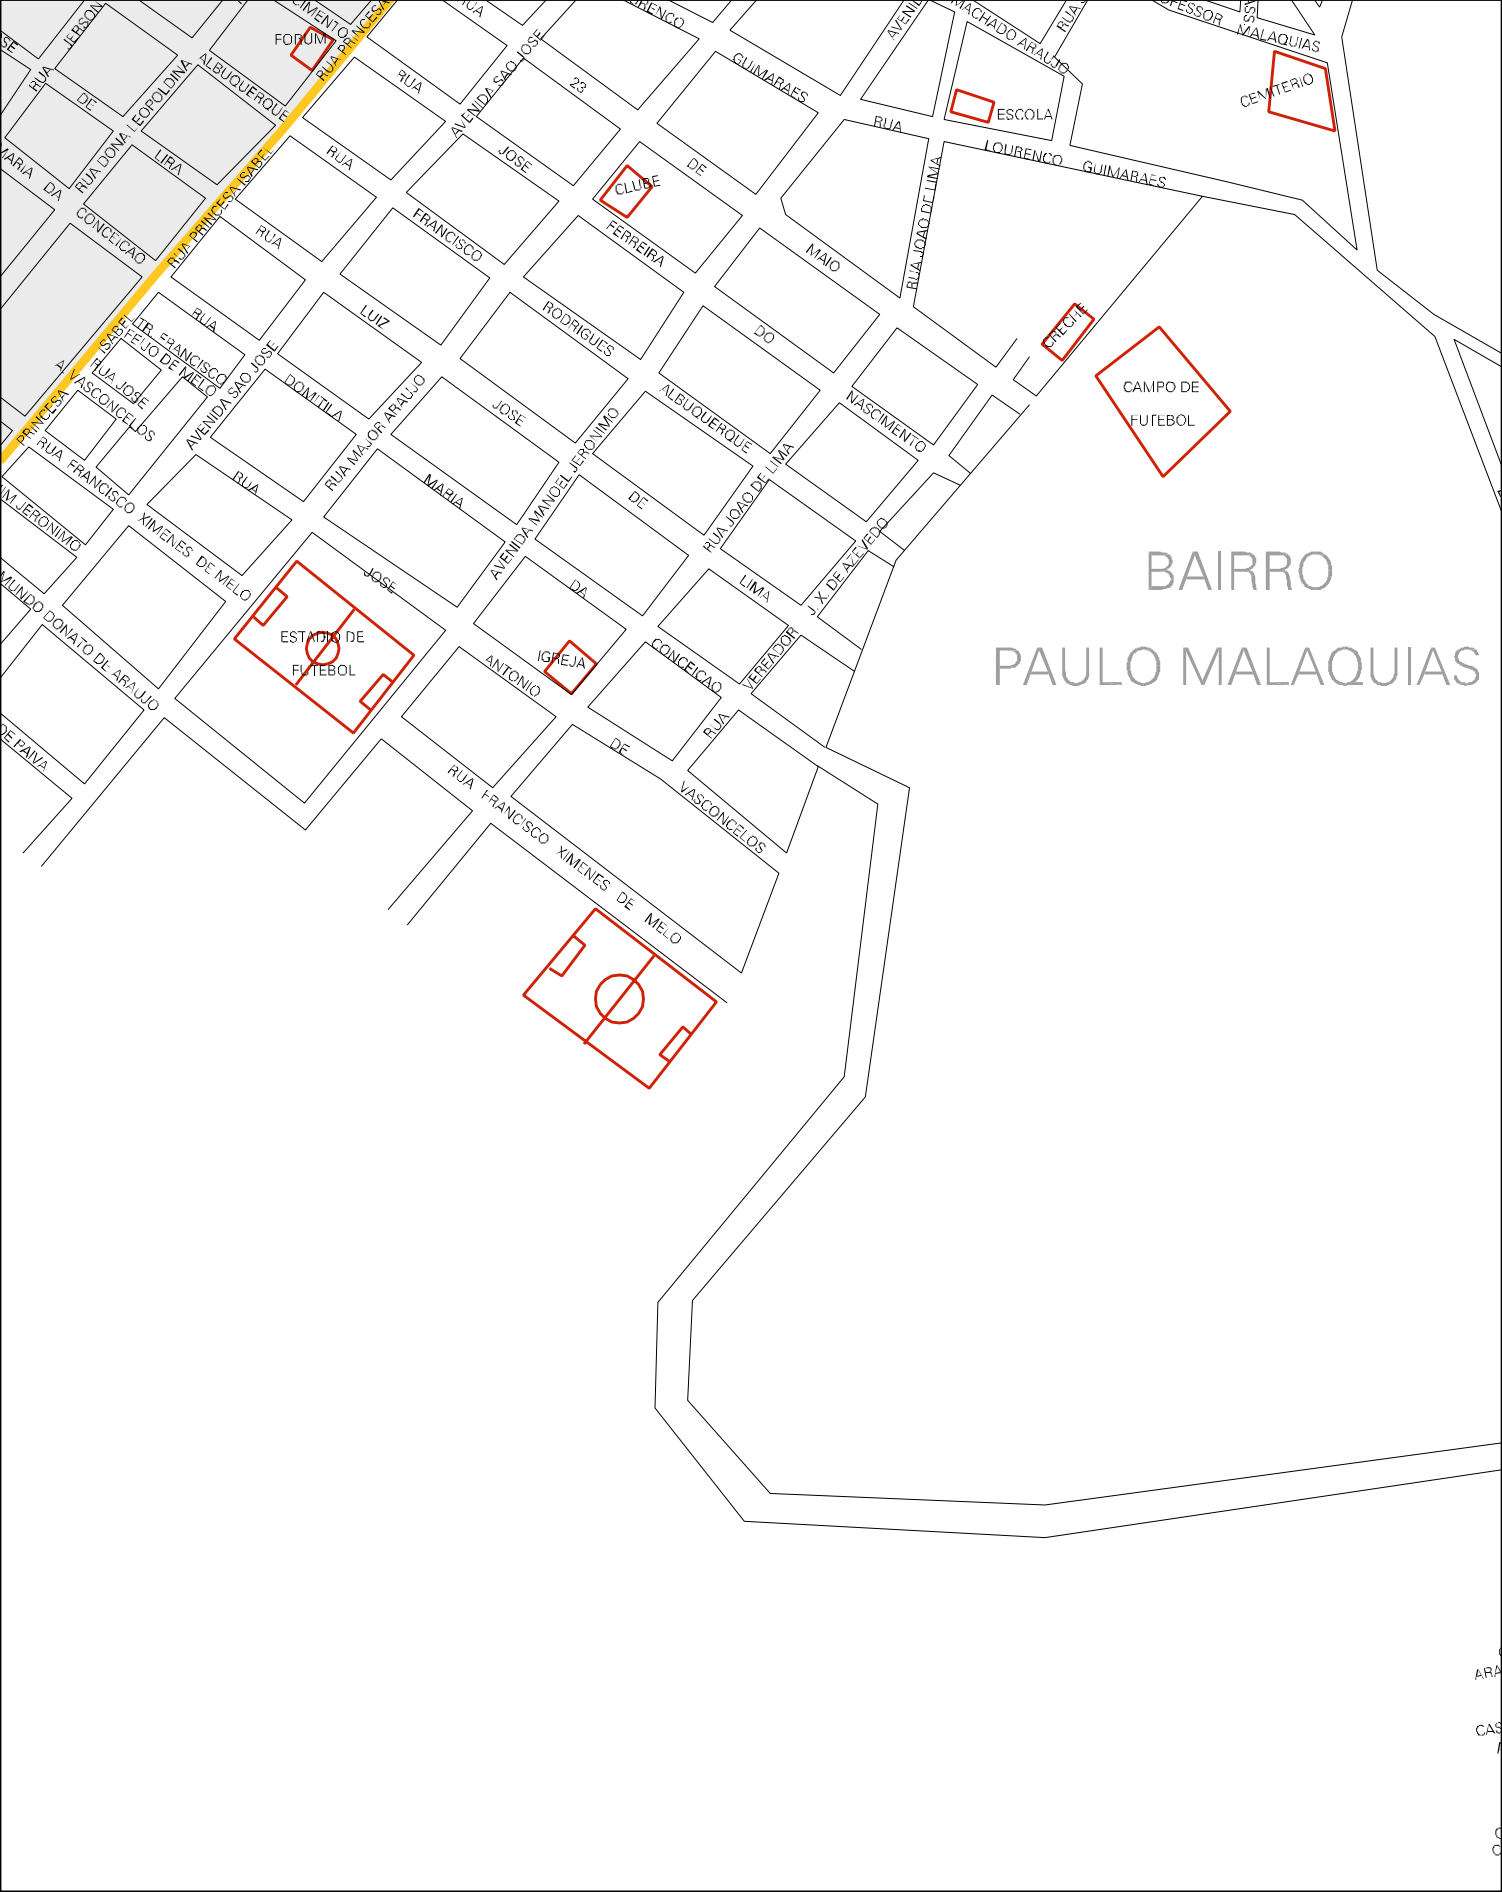

SÁIDA P/ CARIBE

BARRAGEM DE VICENTE CAMILO XIMENES

ESTRADA VICINAL GROAIBAS CARIBE VIA DANE

ESTRADA VICINAL

GROAIBAS - CARIBE

PROPRIEDADE DE JOAQUIM GUIMARAES NETO

BARRAGEM

BAIRRO CAPITAO JOSE LINHARES

CENSO AGROPECUARIO 2006
CONTAGEM DA POPULAÇÃO 2007

MUNICIPIO: 04905 - GROAÍRAS
 DISTRITO: 05 - GROAÍRAS
 SUBDISTRITO: 00
 SETOR: 0005 SITUACAO: 10
 BAIRRO: 005 - CAPITÃO JOSÉ LINHARES

BAIRRO PAULO MALAQUIAS