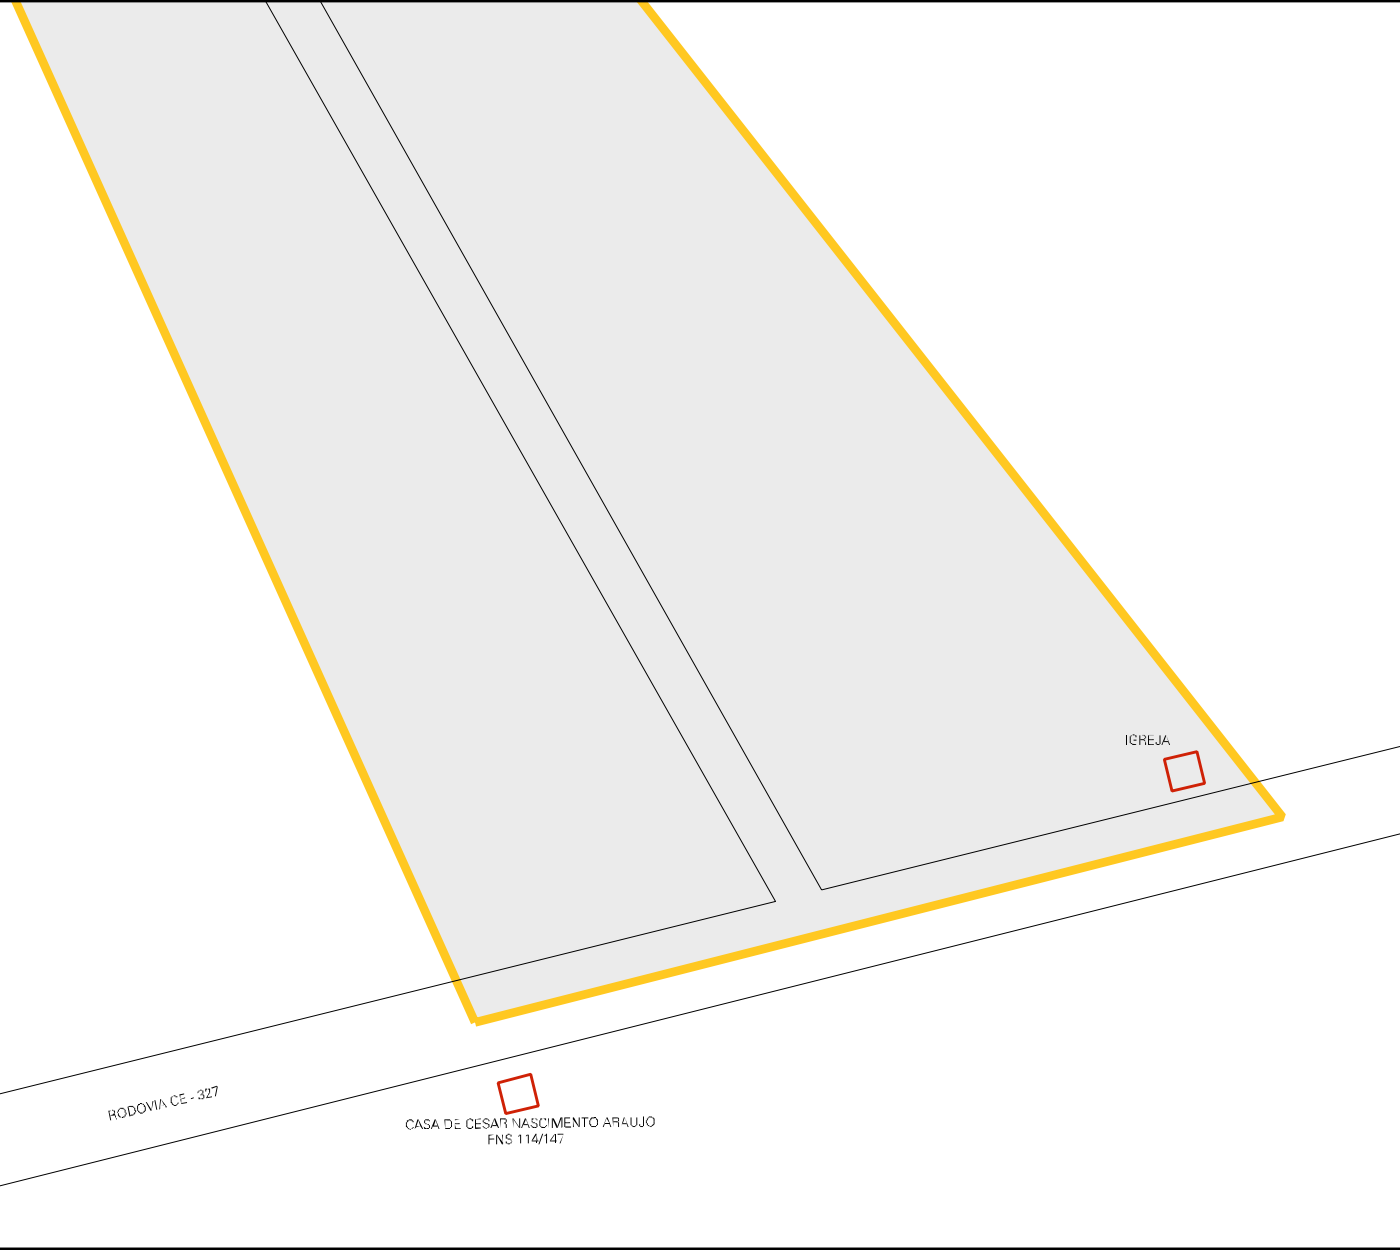

O ROCHA DE CASTRO

POSTE COELCE REG. 00282958

RODOVIA CE - 327

CASA DE CESAR NASCIMENTO ARAUJO  
FNS 114/147

ICREJA

MUNICIPIO: 05001 - GUARACIABA DO NORTE  
DISTRITO: 05 - GUARACIABA DO NORTE  
SUBDISTRITO: 00  
SETOR: 0021 SITUACAO: 50  
AGLOM. RURAL: 00010 - FAVELA

ESTADO DO CEARA  
MAPA DE SETOR URBANO - MSU  
ESCALA: 1 : 3685