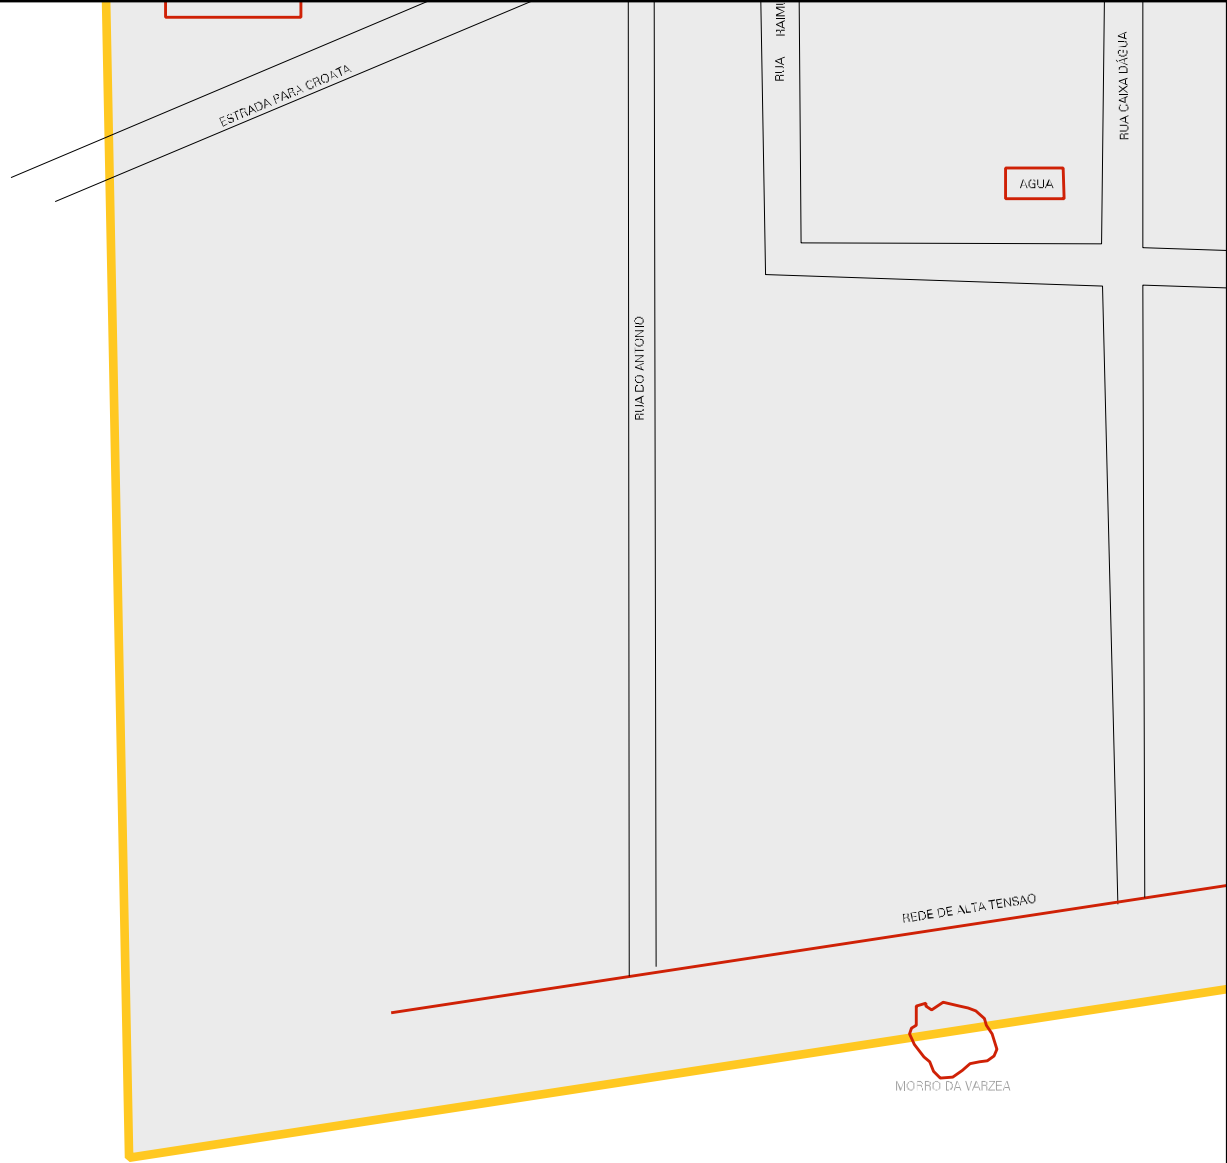

RIO PIAU

ESTRADA DA DESCOBERTA

RUA DO COLÉGIO

POSTO DE SAUDE

ESCOLA

RUA DA QUADRA DA IGREJA

CEMITERIO

IGREJA

RUA DO RIBEIRO

ESTADO DO CEARÁ
MAPA DE SETOR URBANO - MSU
ESCALA: 1 : 4040