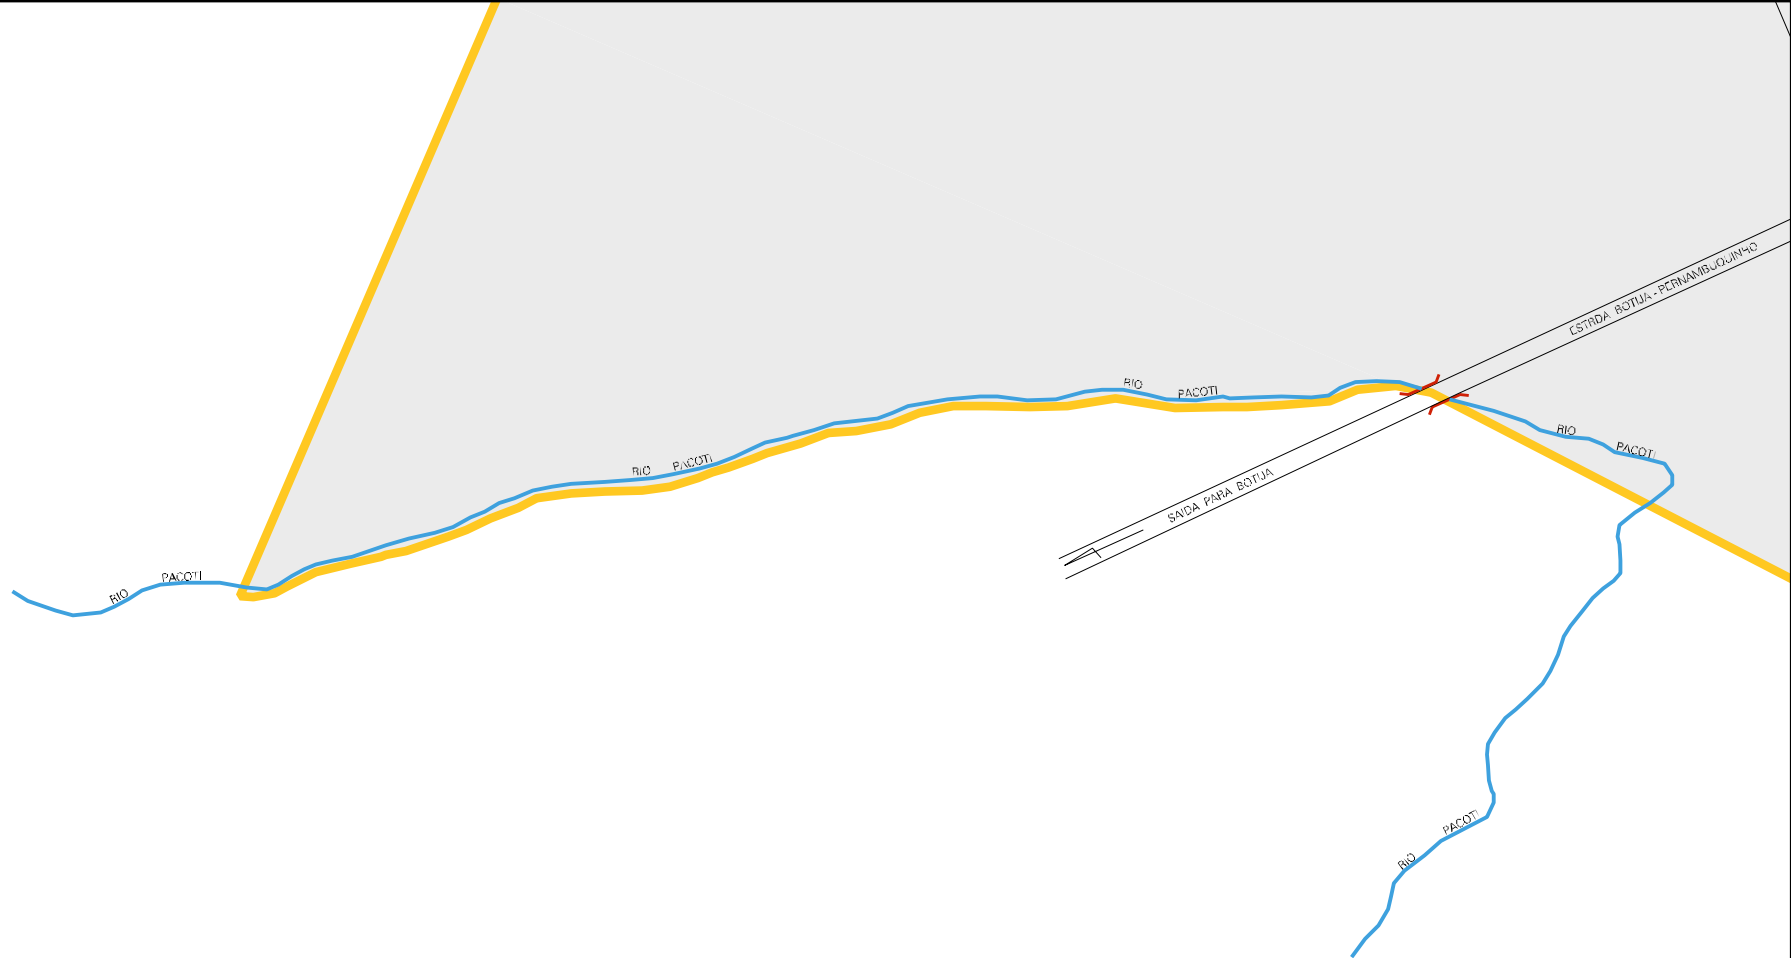

FAZENDA
RODRIGUES
MARGOLO

CASA DA
FAZENDA
CARACAS

CASA DE
JOAO BATISTA
IMGRADOR

ESTRADA CUARAMIRANGA - PERNAMBUCOINHO

ESTRADA CUARAMIRANGA - PERNAMBUCOINHO

SAIDA PARA PERNAMBUCOINHO

DISTANCIA DE 200 METROS

ESTADO DO CEARA
MAPA DE SETOR URBANO - MSU
ESCALA: 1 : 5202