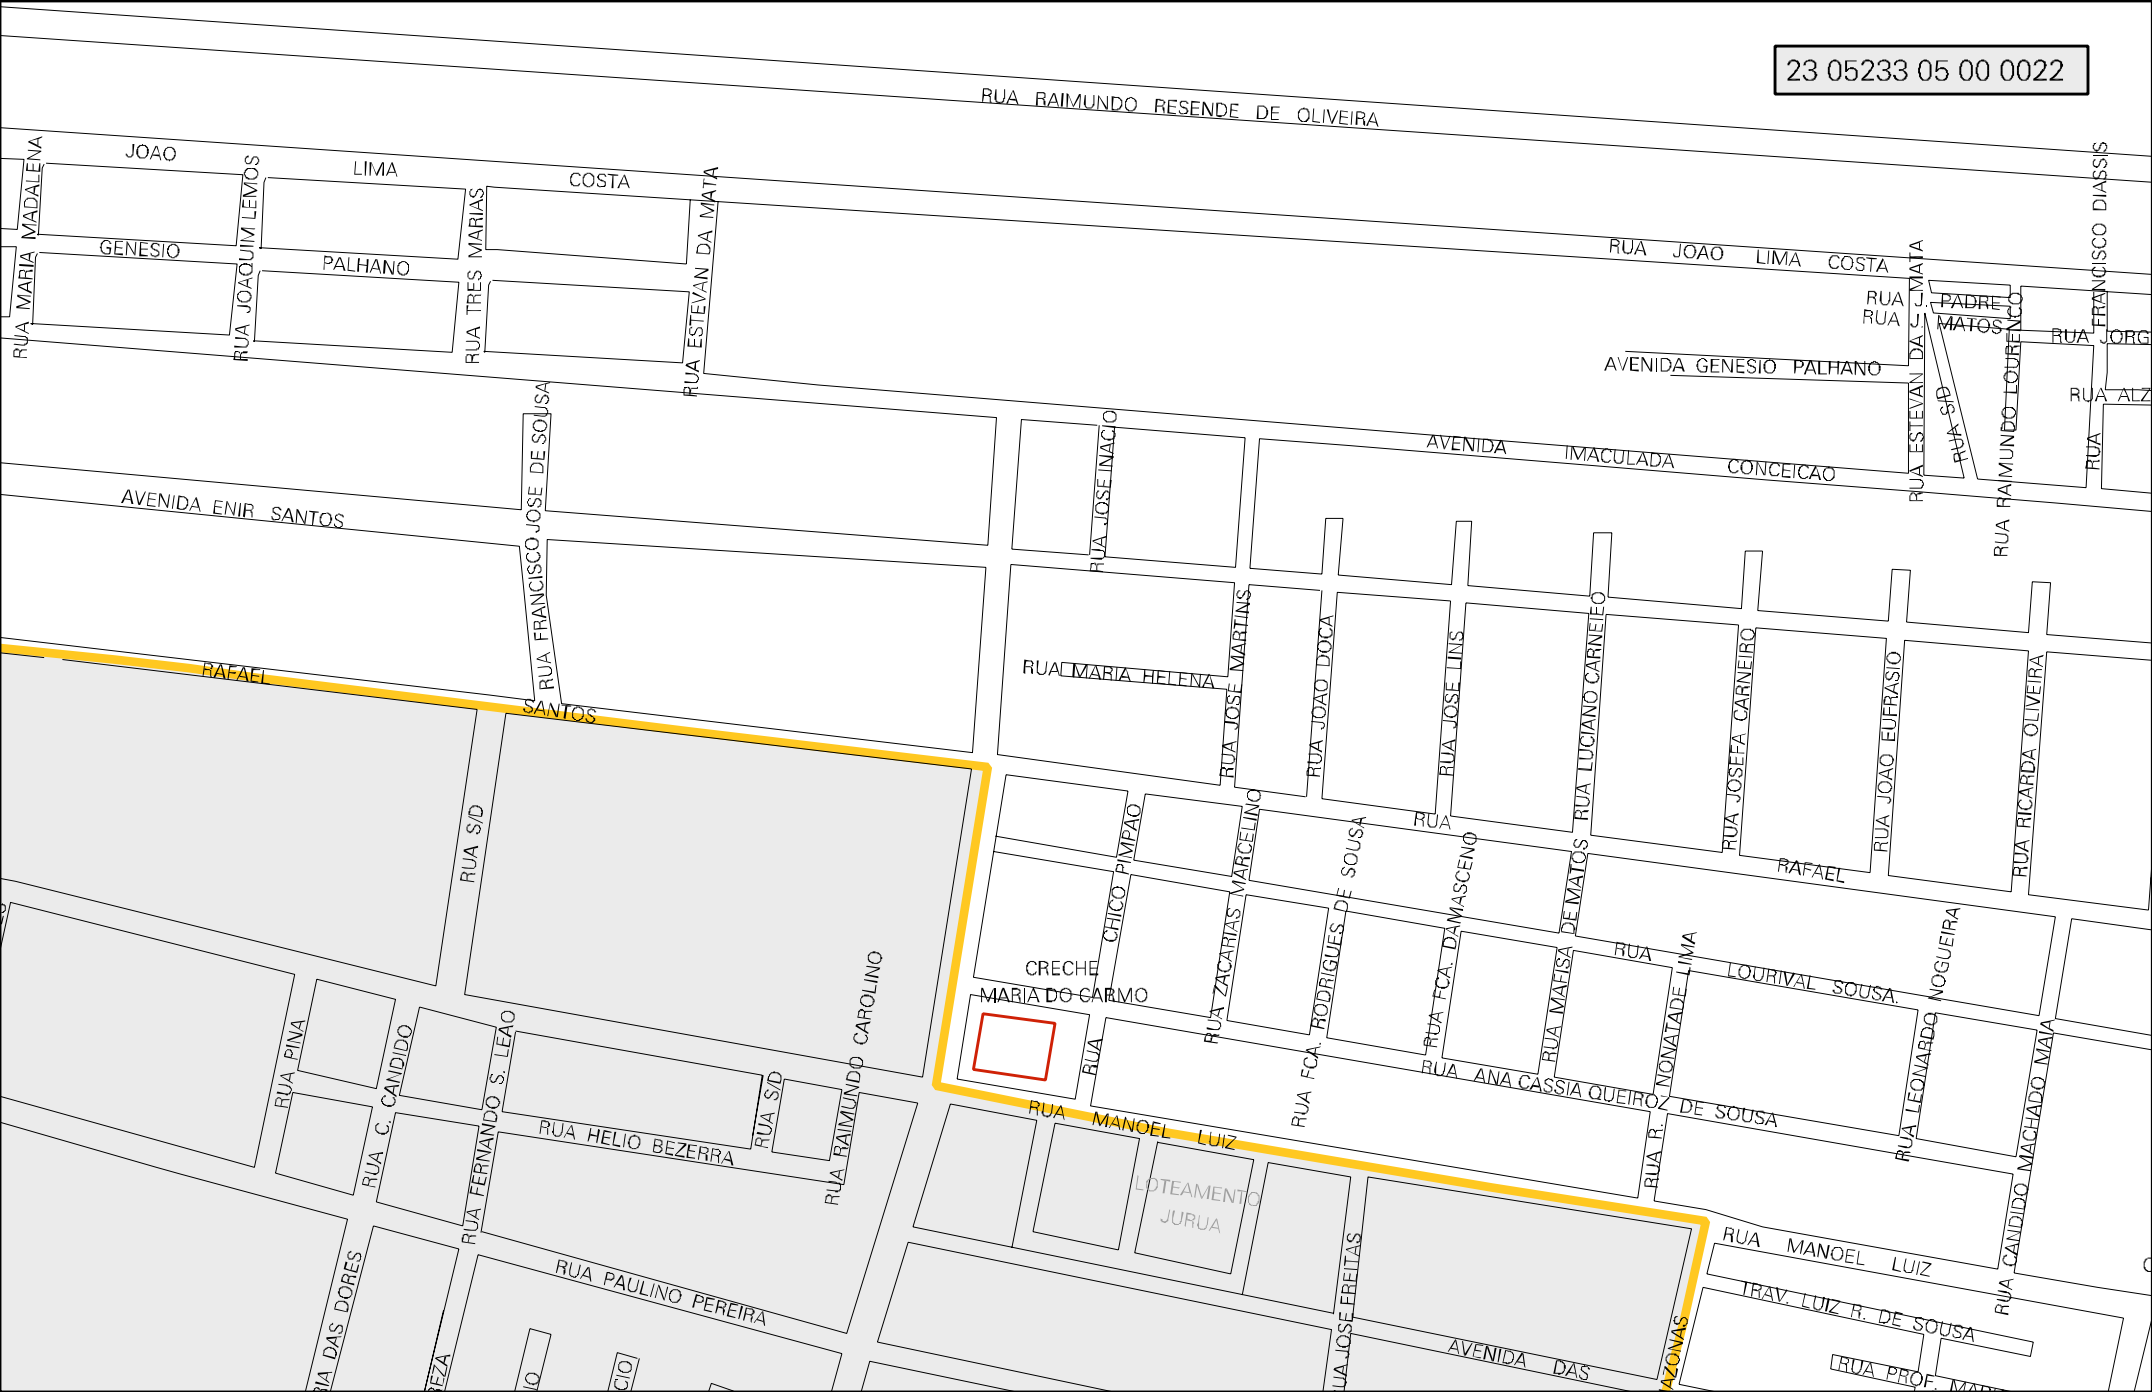

RIO PACOTI

ESTRADA HORIZONTE - PACATUBA

CEMITERIO

RUA MANOEL LUIZ

RUA DOMINGOS DE SOUZA

RUA FCC ALEXANDRE

RUA LINDALVA MOTA

RUA INACIO QUEIROZ

RUA SID

RUA SID

RUA SID

RUA NEO VENANCIO

RUA RICARDO BITT

RUA ADEMIR LOMONACO

RUA

AVENIDA

RUA S/D

RUA S/D

RUA S/D

RUA EUFRASIO FILHO

RUA SD

RUA SD

RUA S/D

RUA DONA CARMELITA

RUA MANOEL LUIZ

SEBASTIAO LOBES

RUA

23 05233 05 00 0022

LOTEA
RECANTO D

CENSO AGROPECUARIO 2006
CONTAGEM DA POPULAÇÃO 2007

MUNICIPIO: 05233 - HORIZONTE
DISTRITO: 05 - HORIZONTE
SUBDISTRITO: 00
SETOR: 0022 SITUACAO: 10