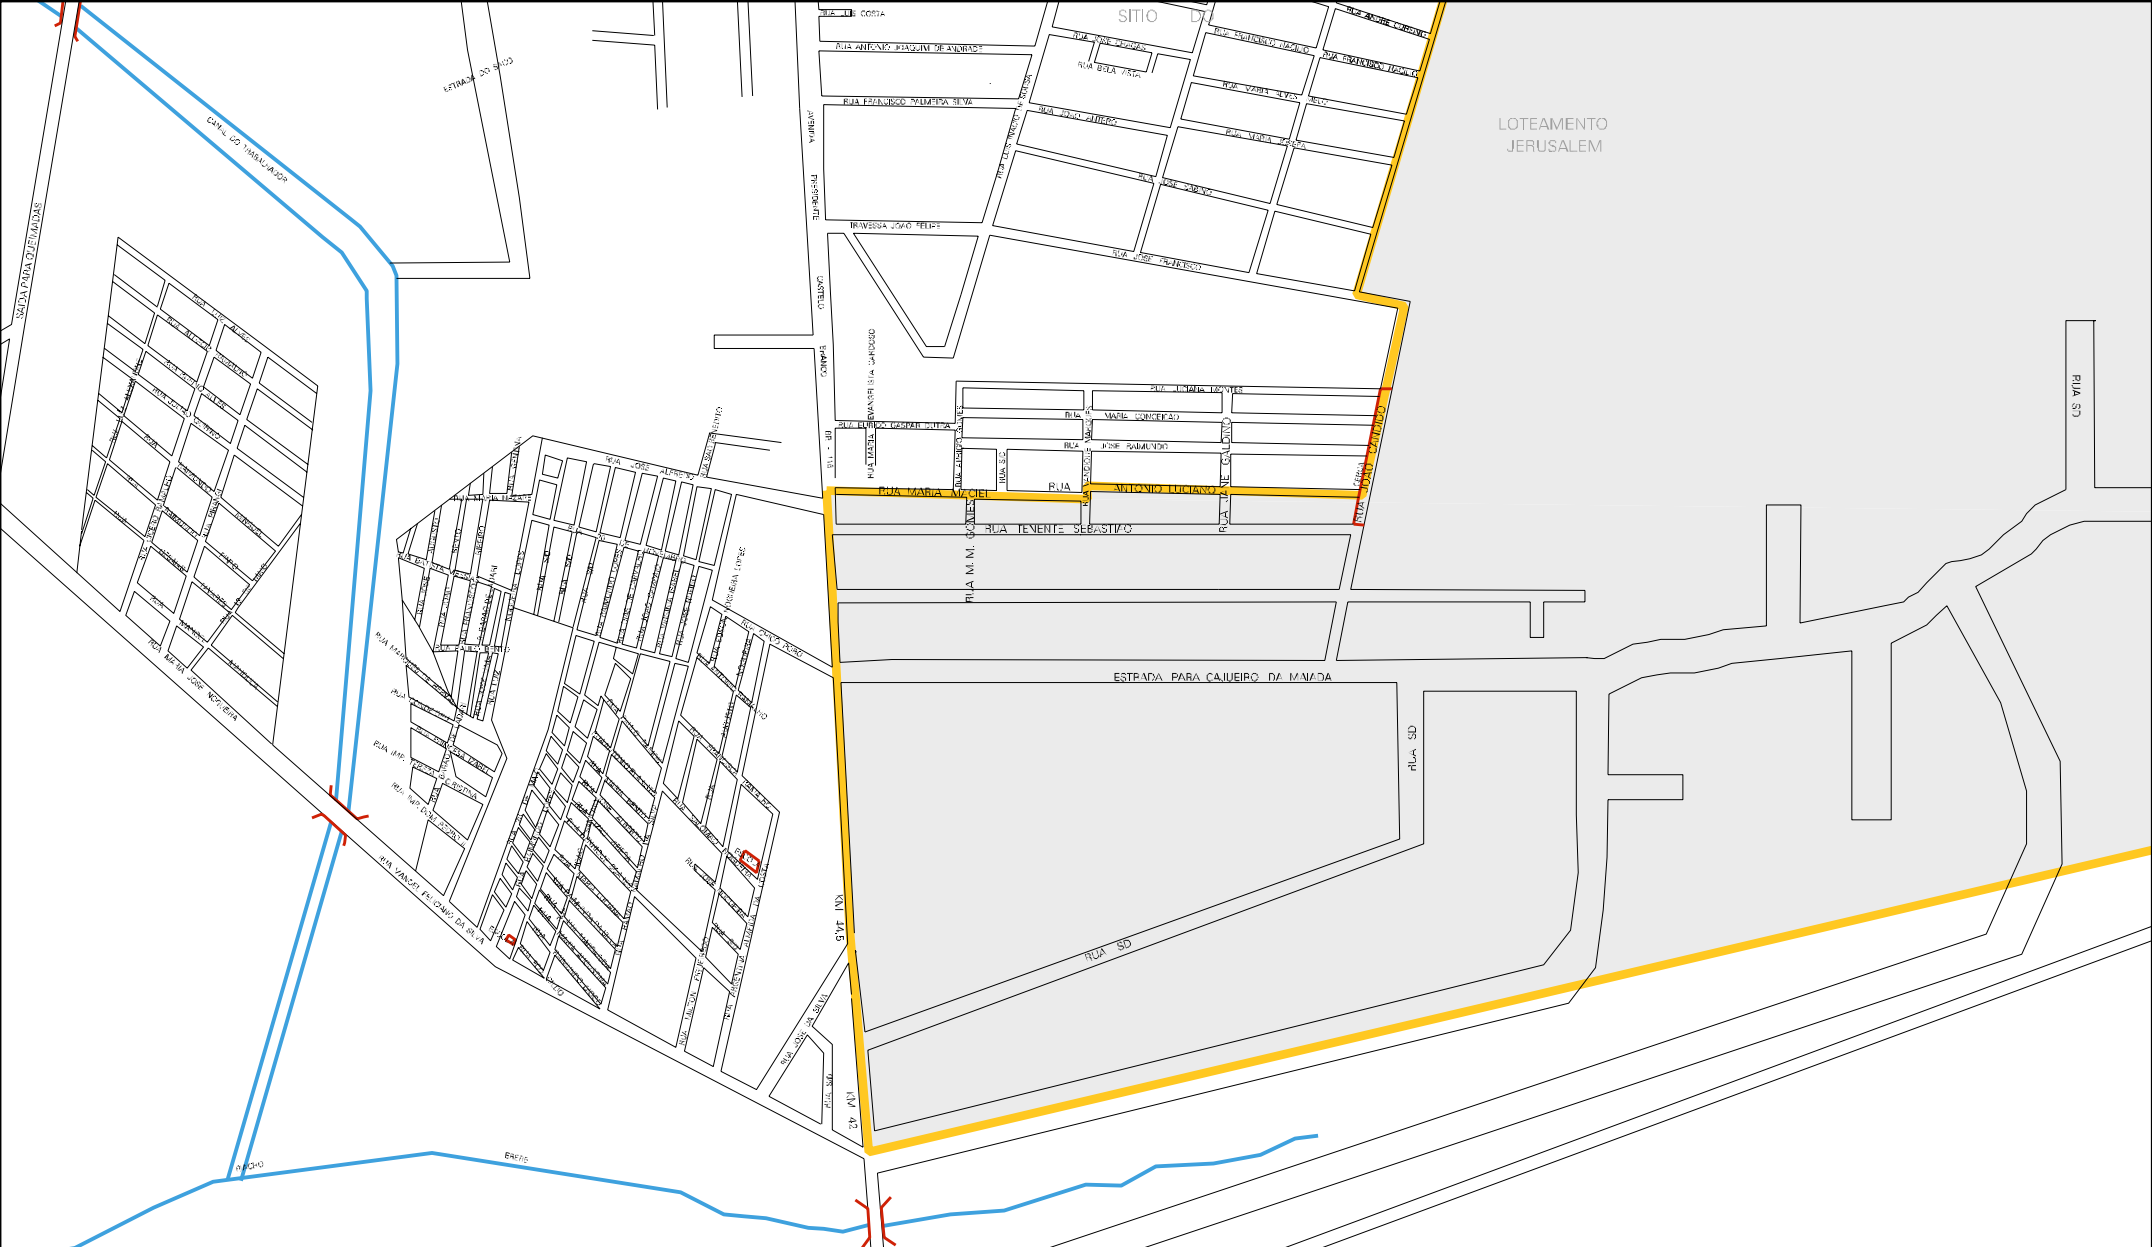

ESTRADA REGINA DE OLIVEIRA LIMA
ESTRADA MARIA JULIA DA SILVA

PICAPAU
LOTEAMENTO
MARGES DO ZUMBI

ESTRADA
BASSOITO

ESTRADA REGINA DE OLIVEIRA LIMA

ESTRADA FRANCISCA RIBEIRO

ESTRADA
CARRÃO

ESTRADA
CARRÃO

ESTRADA
CARRÃO

ESTRADA
CARRÃO

ESTRADA
CARRÃO

ESTRADA
CARRÃO

RESIDENCIA DE
CLAUDIO CAETANO
BENTO

ACUDE SÃO JOSÉ

SANGRADOUHO

GASCOLETO

RUA SANTIAGO SENEZ

RUA MANOEL ANTÔNIO

RUA ERULANO MESSIAS

RUA GABRIEL PIMENTA RODRIGUES

ESTRADA HORIZONTE DOMINATO

RUA RAMUNDO FERREIRA

RUA CARLOS DE ANTONIO

RUA MARIANA F. DE ALMEIDA

RUA SANTIAGO SENEZ

CENSO AGROPECUARIO 2006
CONTAGEM DA POPULAÇÃO 2007

MUNICIPIO: 05233 - HORIZONTE
 DISTRITO: 05 - HORIZONTE
 SUBDISTRITO: 00
 SETOR: 0029 SITUACAO: 10

ESTADO DO CEARA
MAPA DE SETOR URBANO - MSU
ESCALA: 1 : 9022