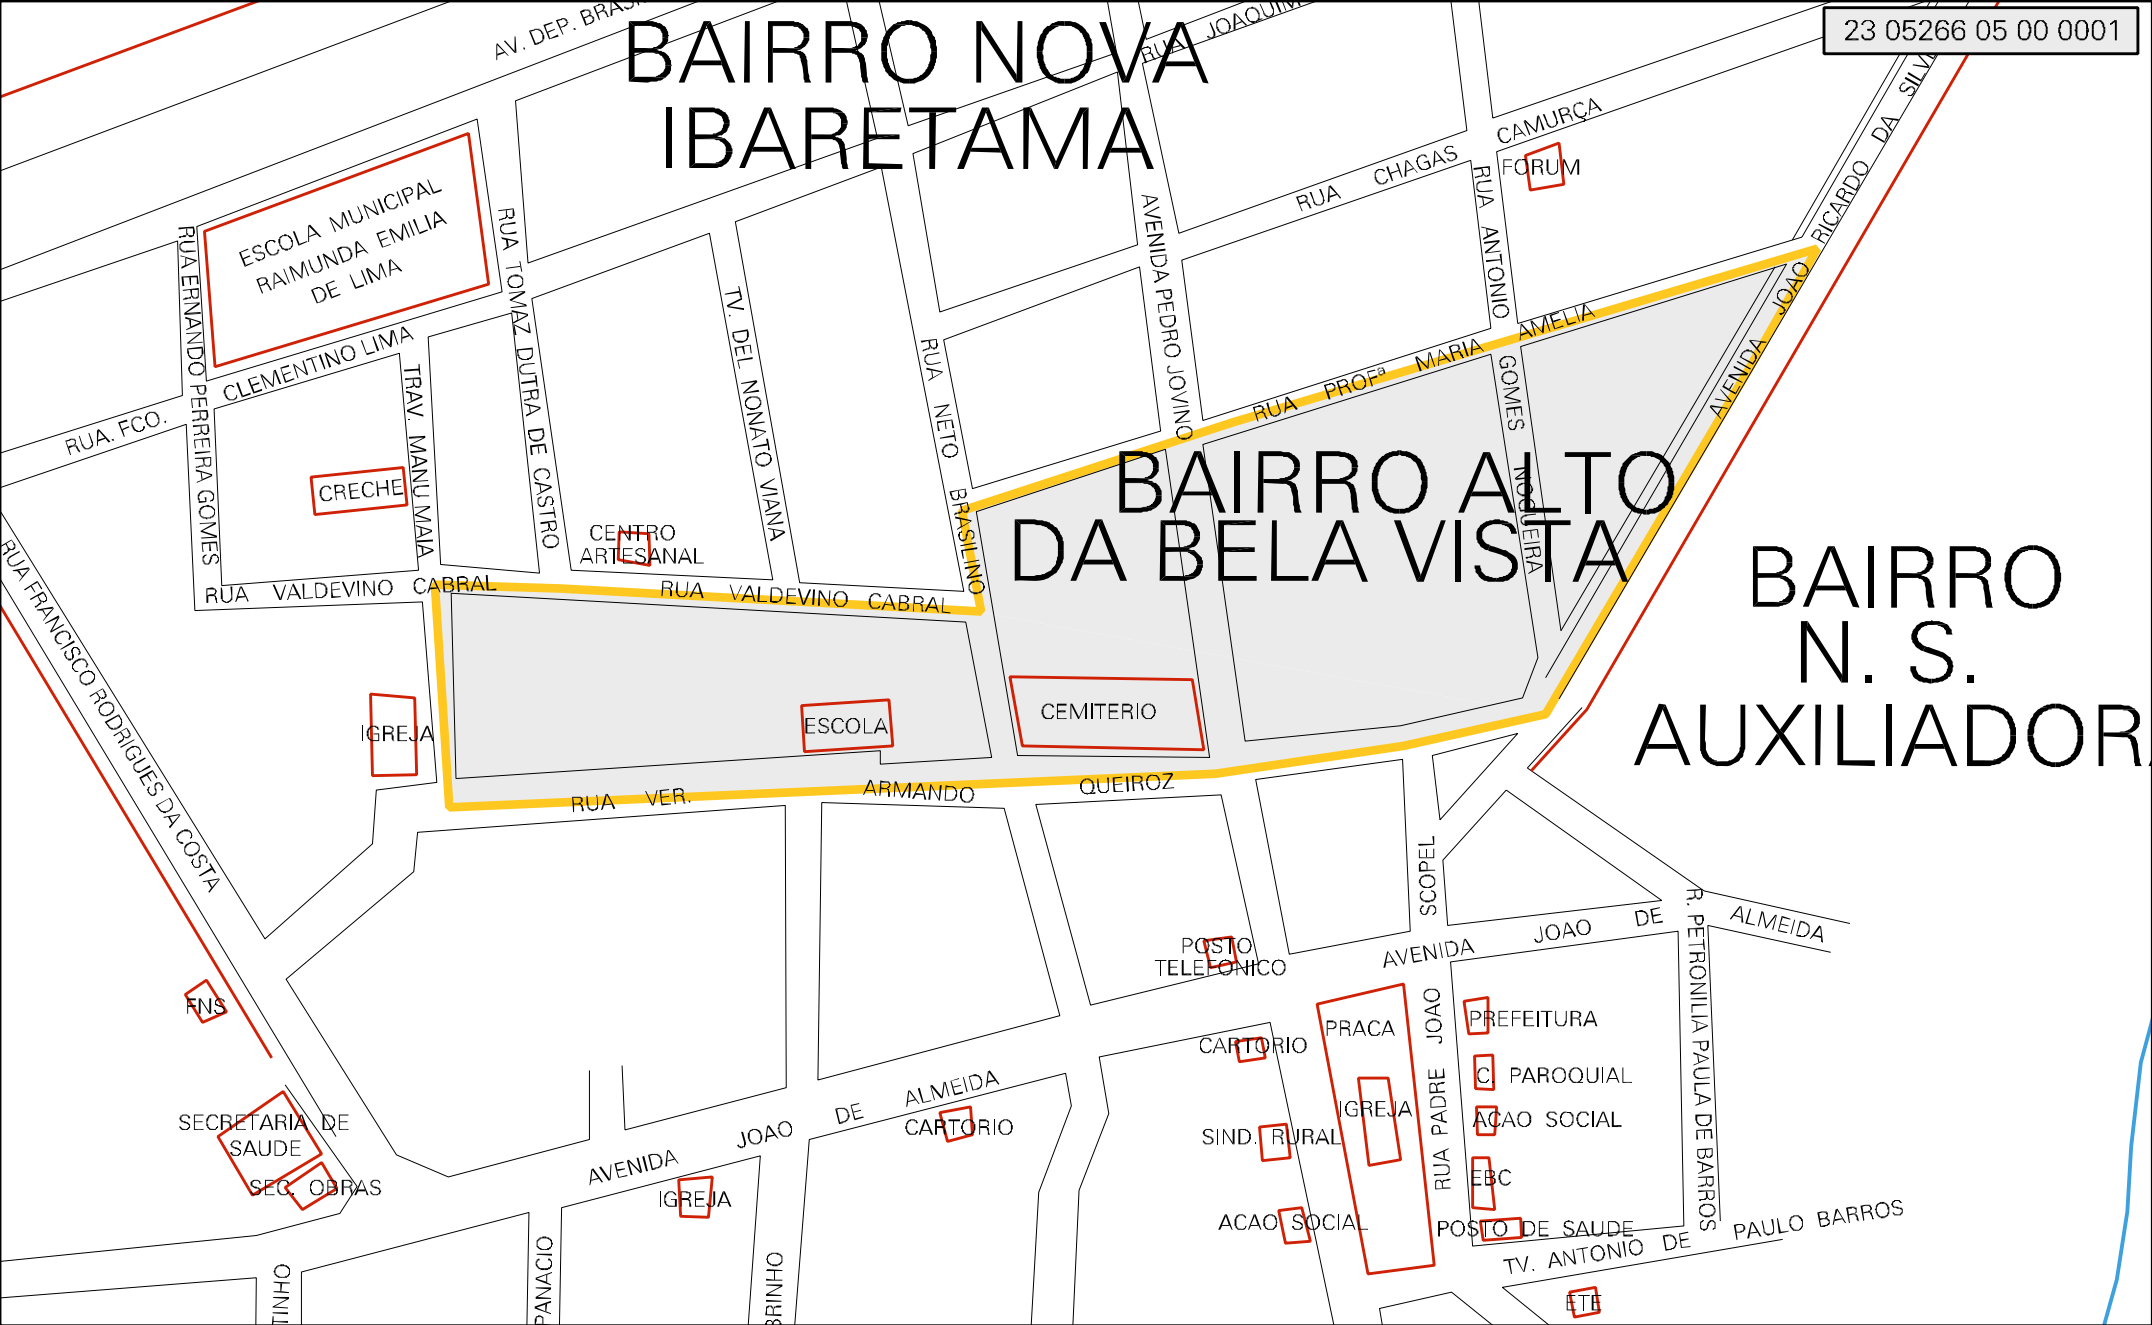

# BAIRRO NOVA IBARETAMA

# BAIRRO ALTO DA BELA VISTA

# BAIRRO N. S. AUXILIADOR

MUNICIPIO: 05266 - IBARETAMA  
 DISTRITO: 05 - IBARETAMA  
 SUBDISTRITO: 00  
 SETOR: 0001 SITUACAO: 10  
 BAIRRO: 001 - ALTO DA BELA VISTA

ESTADO DO CEARA  
 MAPA DE SETOR URBANO - MSU  
 ESCALA: 1 : 2253