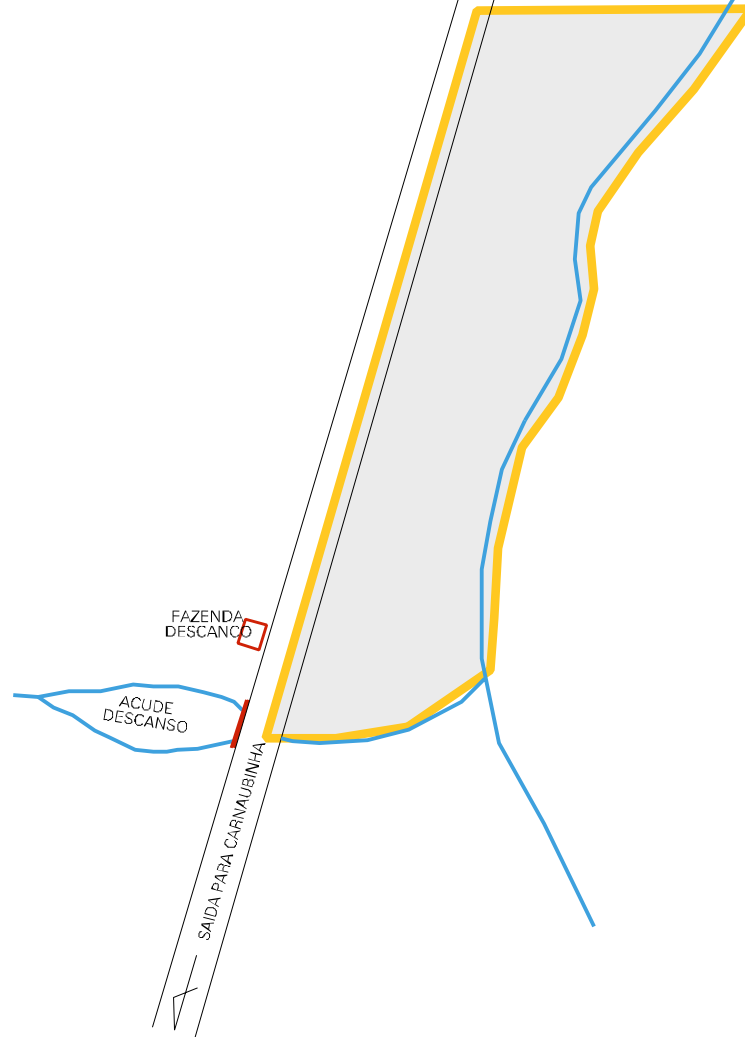

BAIRRO CAMPO VELHO

TERRENO DE IVAN

23 05266 05 00 0010

RESIDENCIA DE IVAN BRASILINO

MUNICIPIO: 05266 - IBARETAMA
DISTRITO: 05 - IBARETAMA
SUBDISTRITO: 00
SETOR: 0010 SITUACAO: 10
BAIRRO: 006 - RAIMUNDA EMILIA

ESTADO DO CEARA
MAPA DE SETOR URBANO - MSU
ESCALA: 1 : 3055