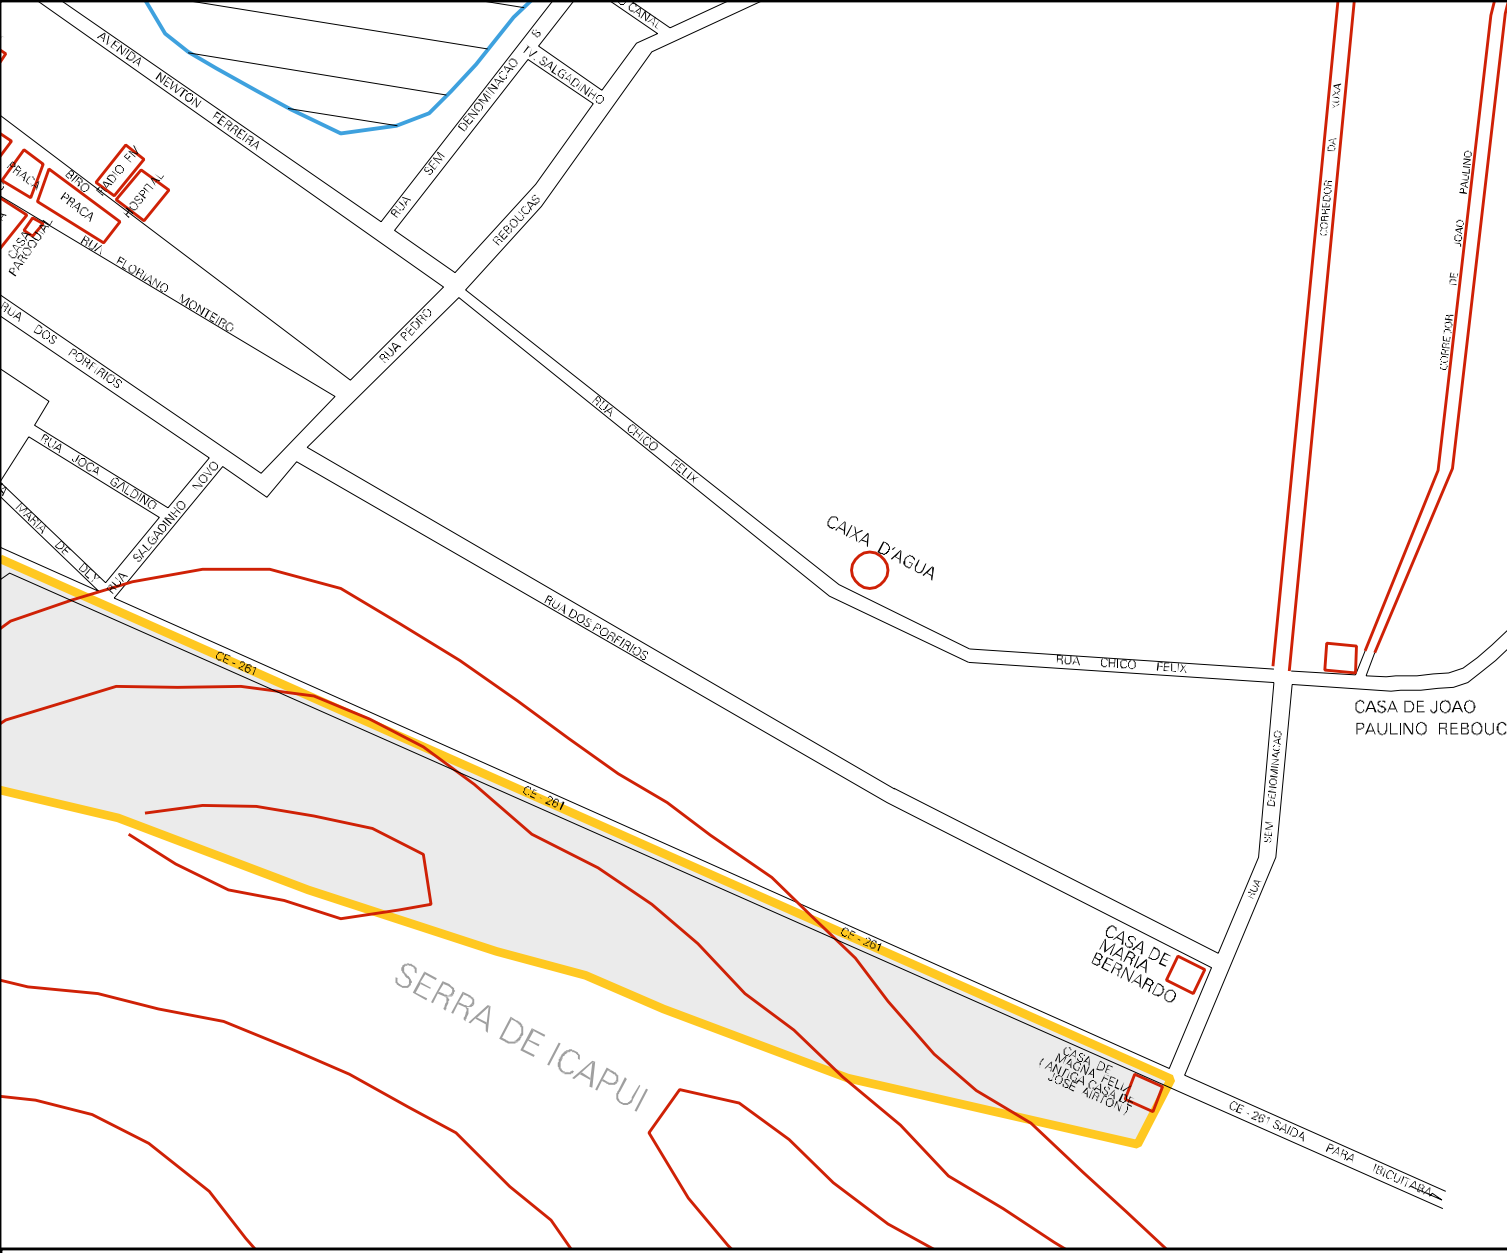

AV. 22 DE

AV. 22 DE JANEIRO

AV. 22 DE JANEIRO

RUA SEM DENOMINACAO 7

RUA SEM DENOMINACAO 2

PASSADOURO DANÇAS

SERRA DE ICAJUI

AGUA

AV. BOB. FELIX

RUA LICENCIAMENTO FRANCISCO

RUA ASSIS

RUA VICENTE COMARECA

RUA DOSEMEIRAS

RUA FERREIAS

RUA TROIA

RUA TROIA

RUA TROIA

CLOSET

ICAJUI

ESTOJO

FLORAI

CONTORNO SUL

CONTORNO SUL

CONTORNO SUL

CORRECTOR DA TERRA GRANDE

SALINA
JOSE BAIANO

BREJO

CEL. CARLOS ALBERTO

RIVA

ESTADO DO CEARA
MAPA DE SETOR URBANO - MSU
ESCALA: 1 : 5788