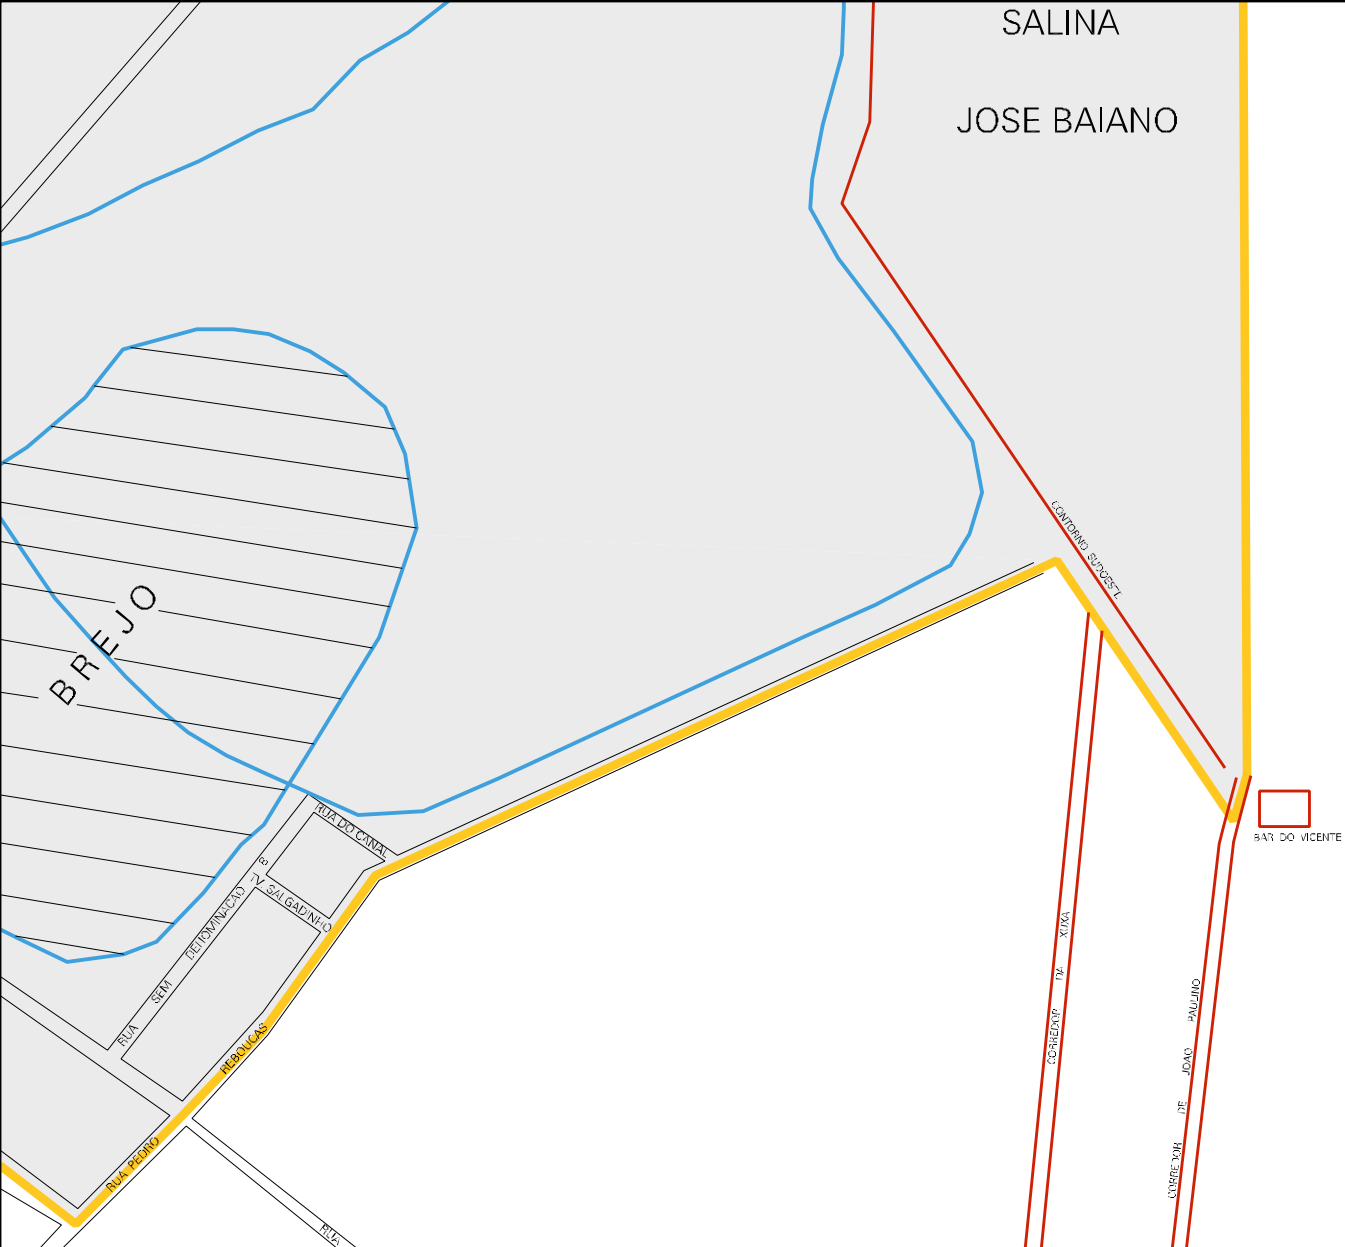

AV. 22 DE JANEIRO

TV. 22 DE

AV. 22 DE JANEIRO

ESTRADA PARA SALINA

AV. 22 DE JANEIRO

DENOMINACAO 7

SALINA

MAURICIO JOSE

CONTORNO SUL

CONTORNO SUL

CONTORNO SUL

CONTORNO SUL

ESTADO DO CEARÁ
MAPA DE SETOR URBANO - MSU
ESCALA: 1 : 5782