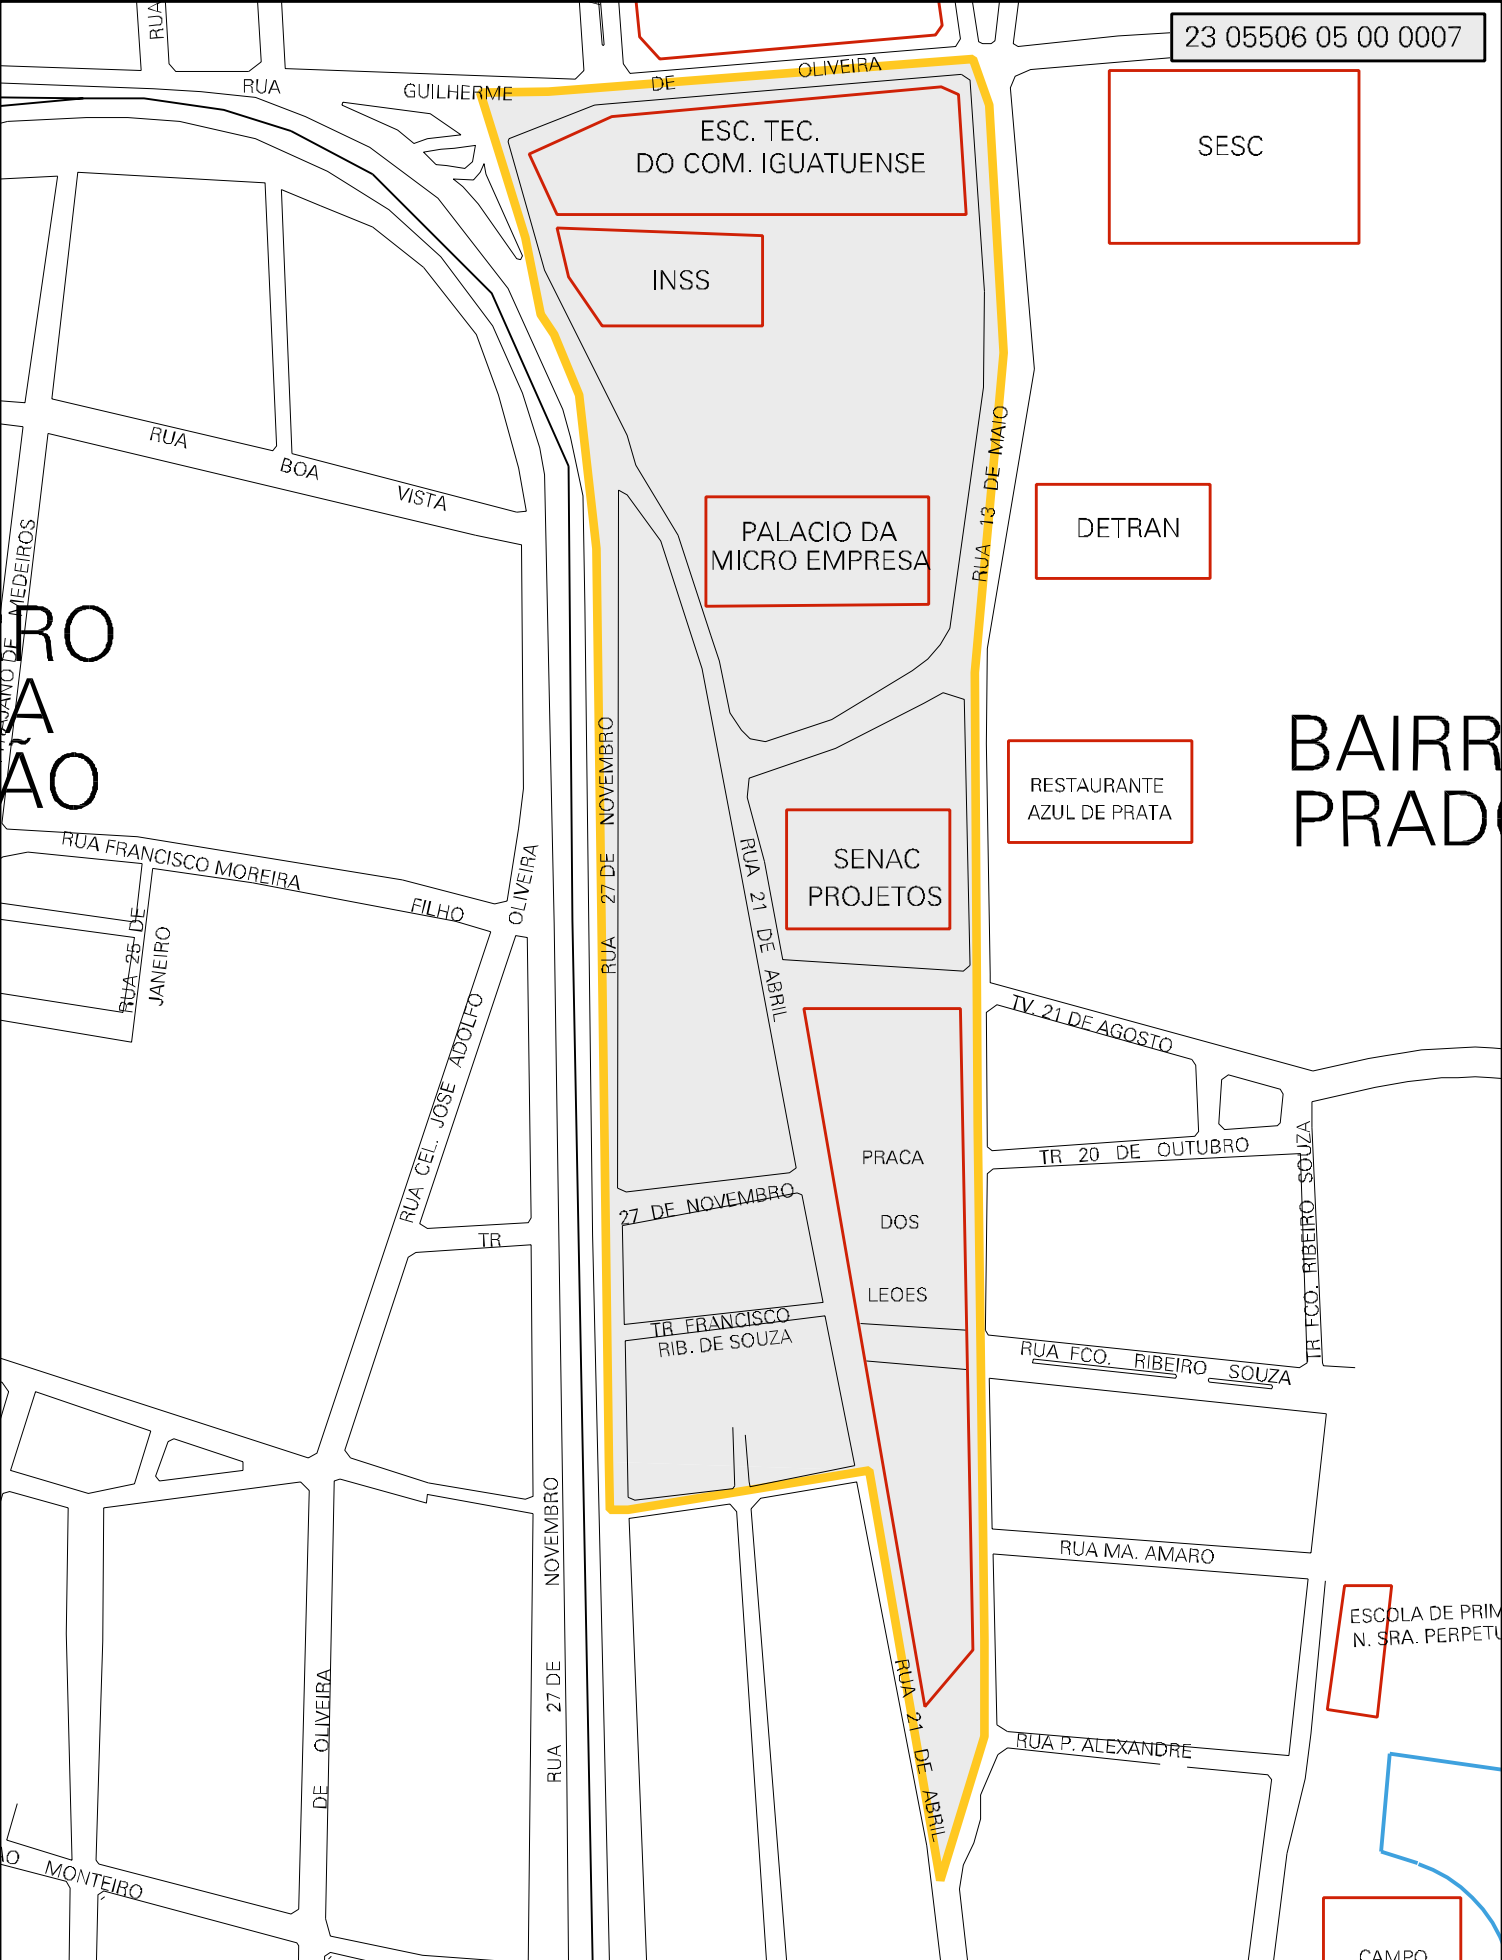

23 05506 05 00 0007

RO
A
ÃO

BAIRRO
PRADO

MUNICIPIO: 05506 - IGUATU
 DISTRITO: 05 - IGUATU
 SUBDISTRITO: 00
 SETOR: 0007 SITUACAO: 10
 BAIRRO: 020 - PRADO

ESTADO DO CEARA
 MAPA DE SETOR URBANO - MSU
 ESCALA: 1 : 2581