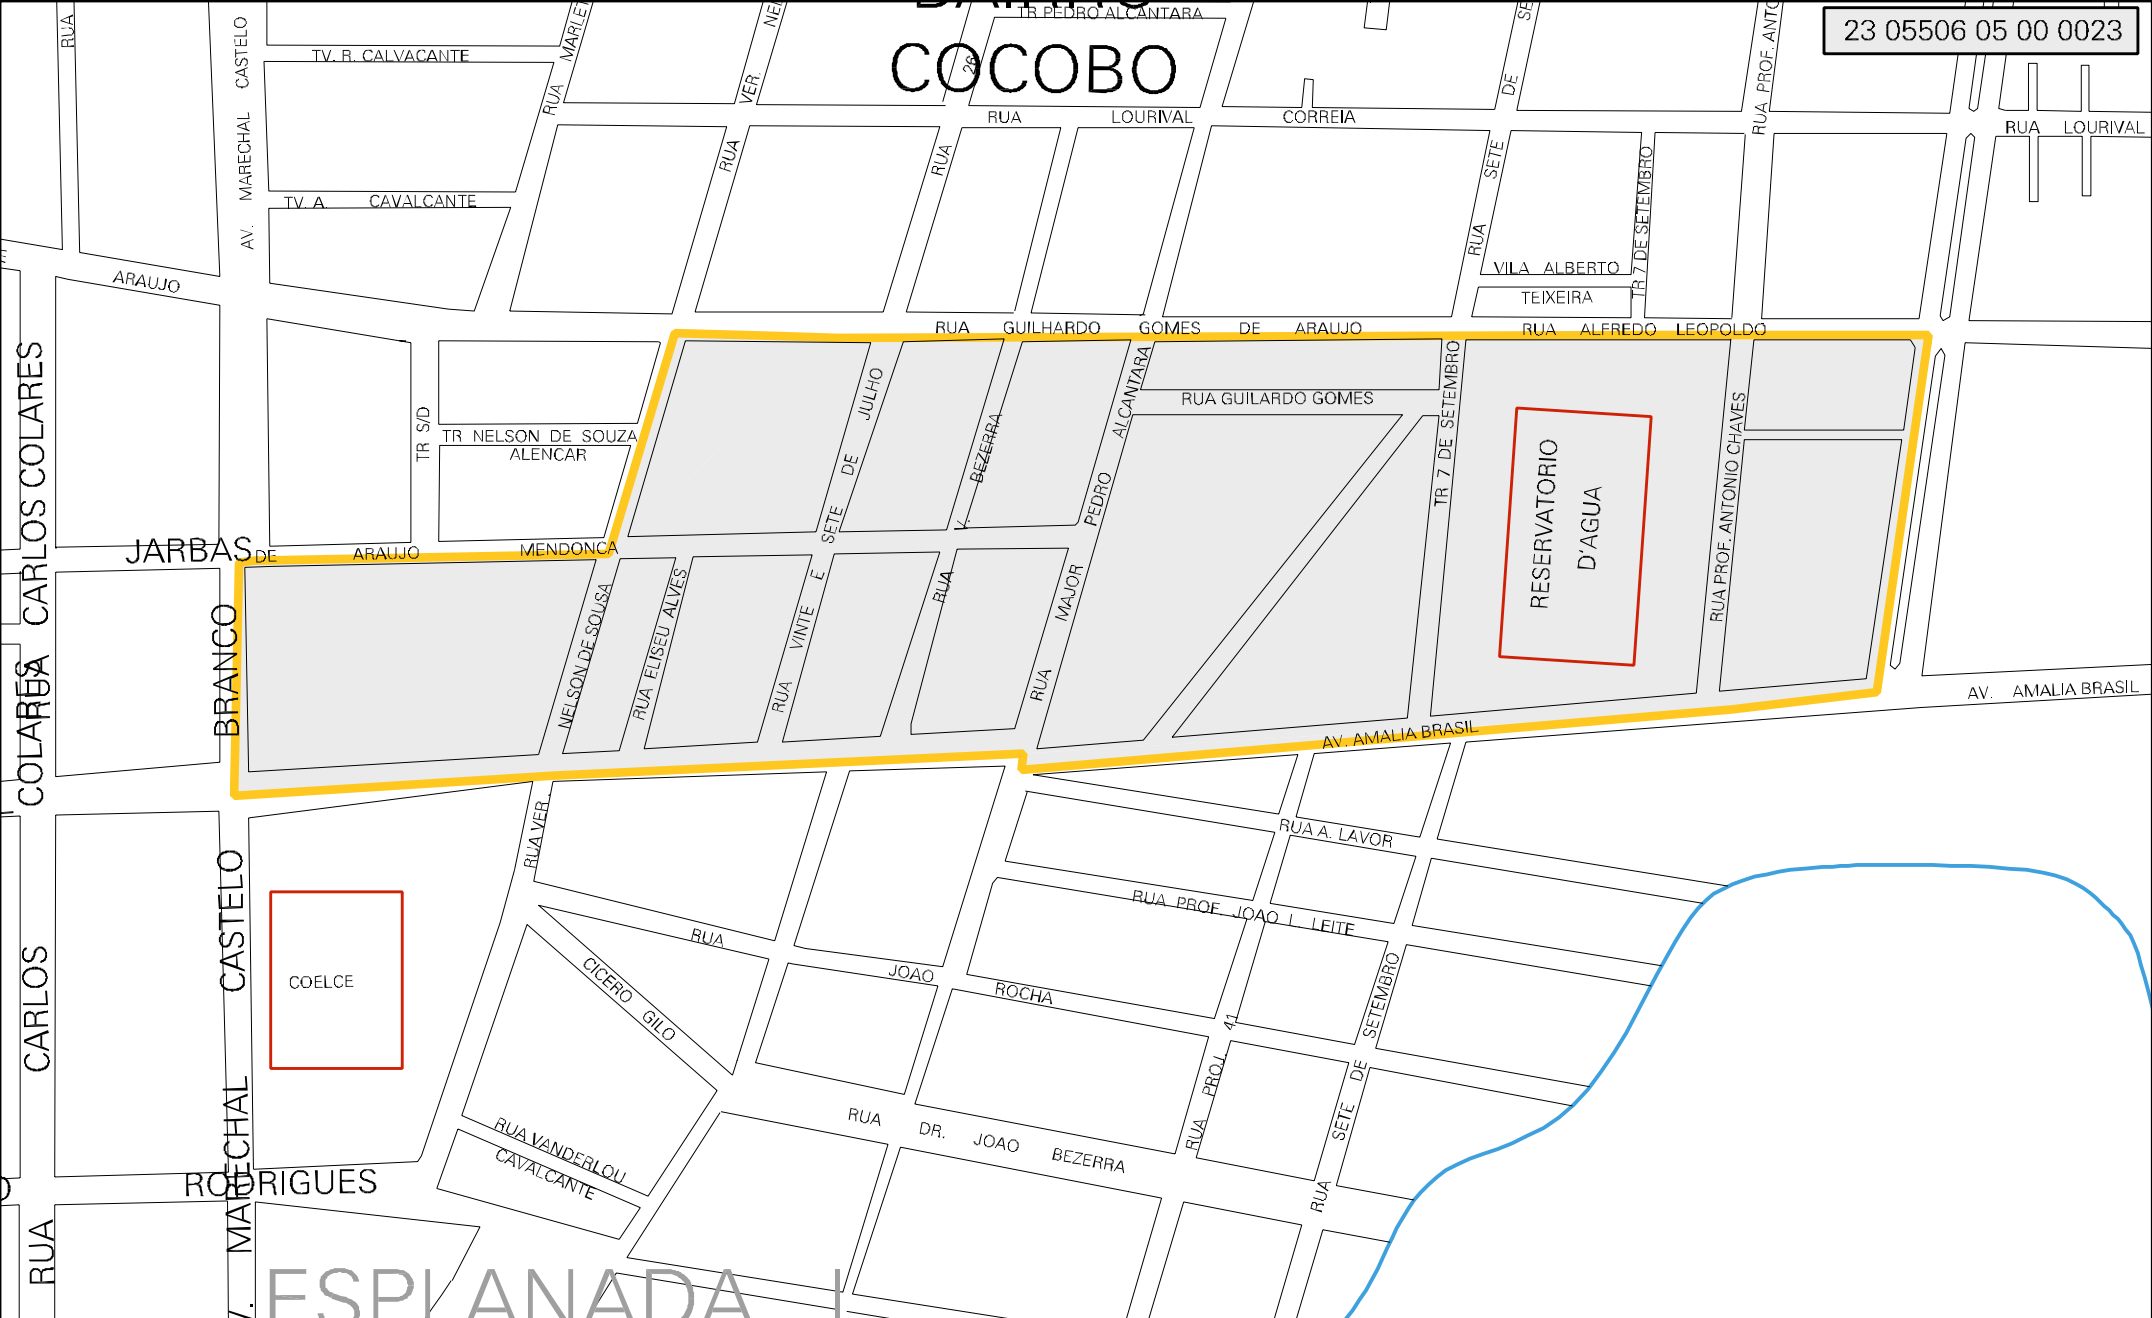

23 05506 05 00 0023

COCOBO

MUNICIPIO: 05506 - IGUATU
 DISTRITO: 05 - IGUATU
 SUBDISTRITO: 00
 SETOR: 0023 SITUACAO: 10
 BAIRRO: 009 - COCOBÓ

ESTADO DO CEARA
 MAPA DE SETOR URBANO - MSU
 ESCALA: 1 : 2900