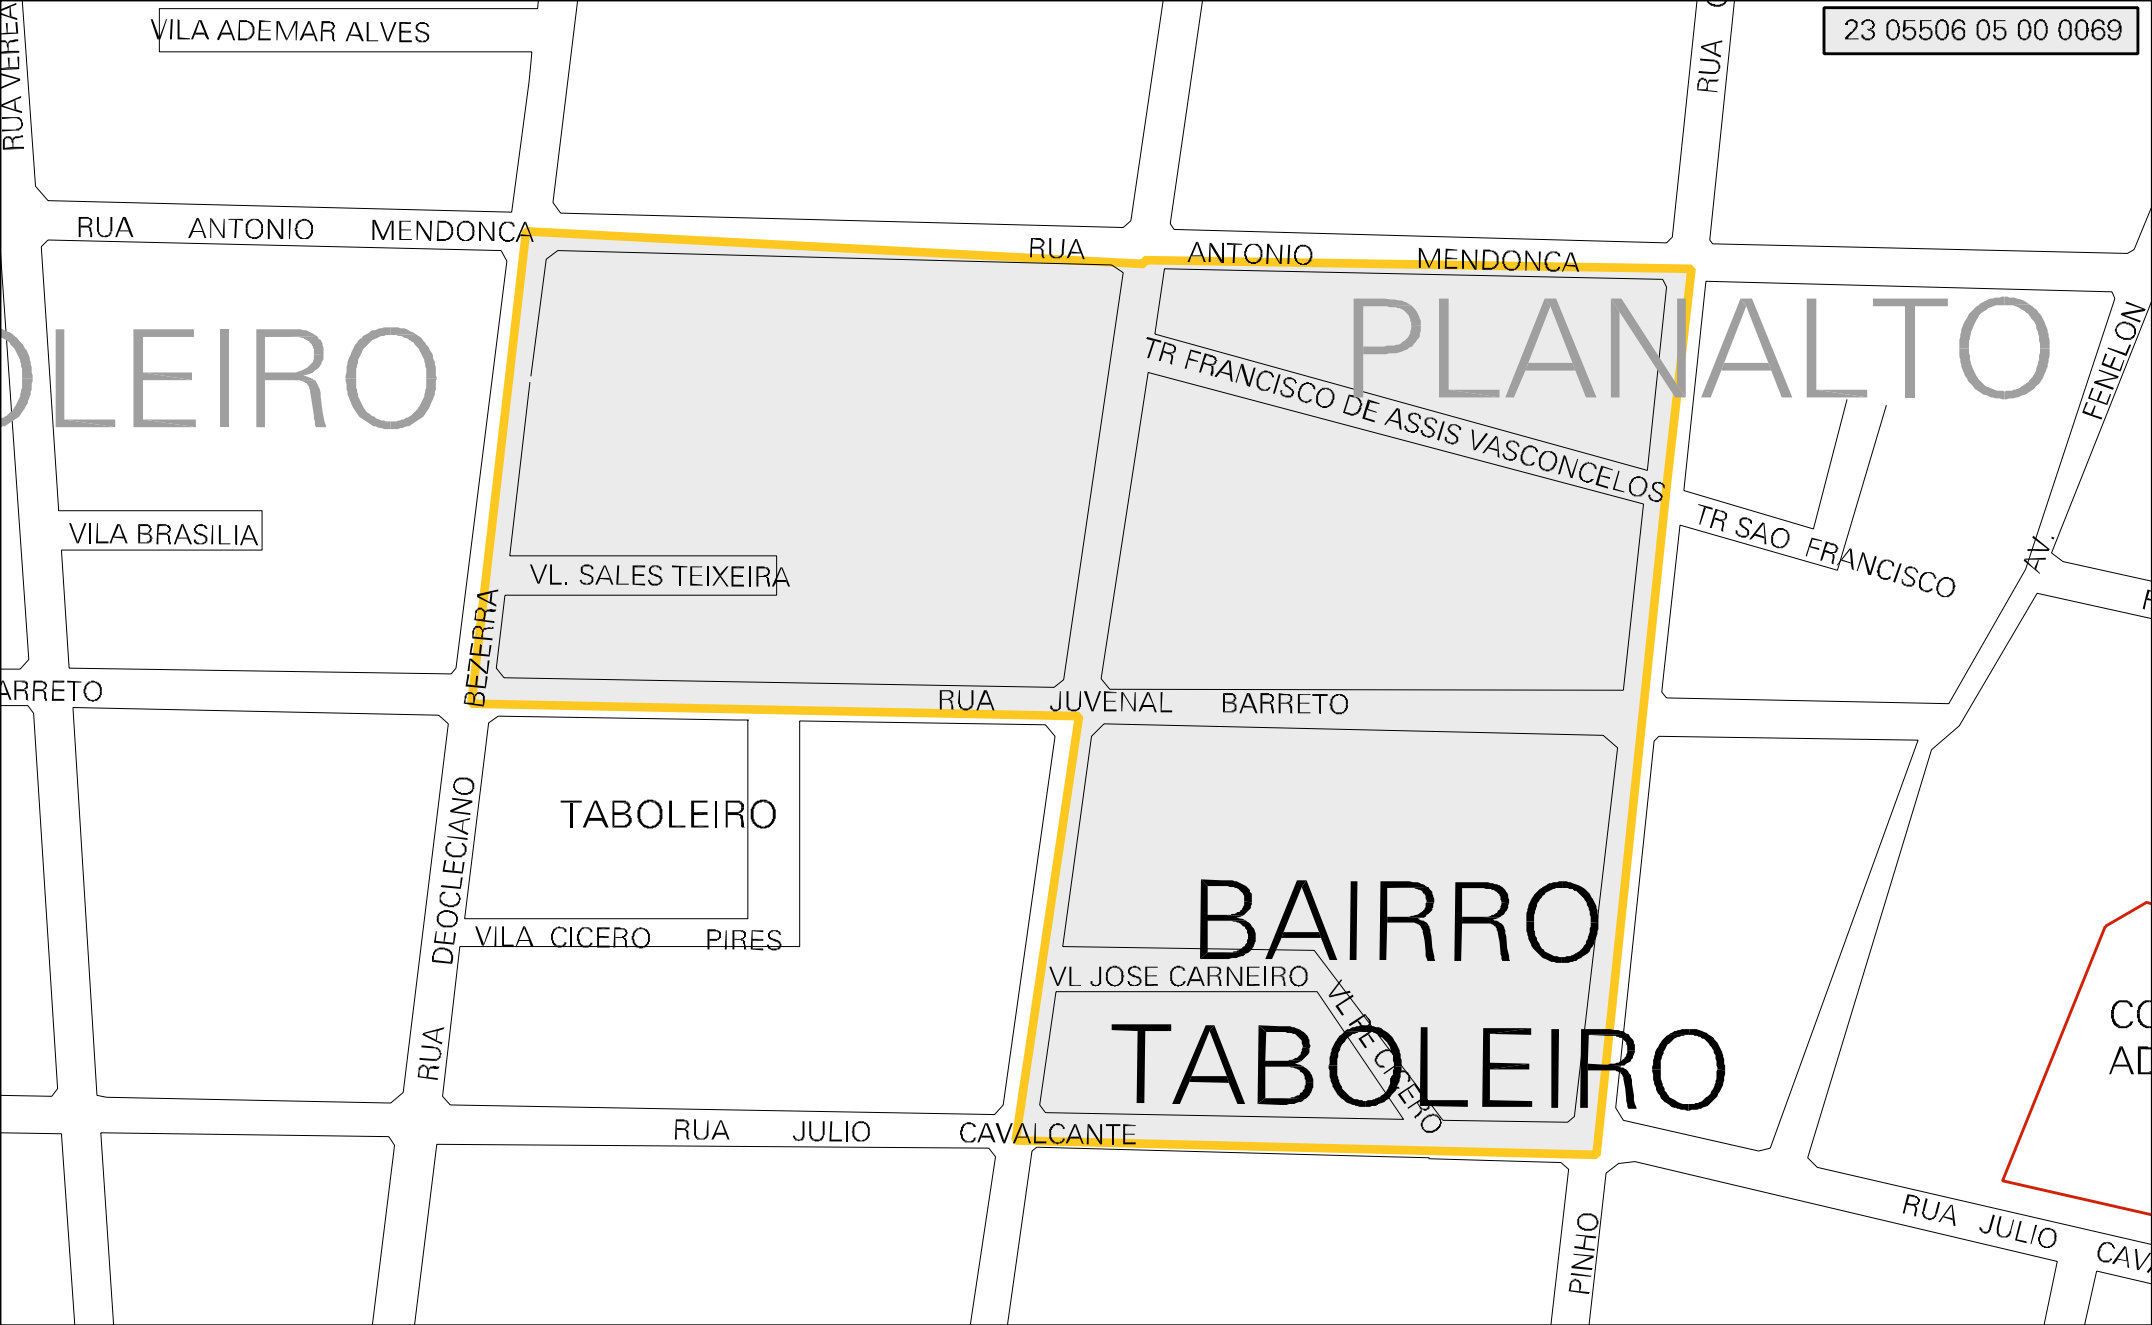

23 05506 05 00 0069

MUNICIPIO: 05506 - IGUATU  
 DISTRITO: 05 - IGUATU  
 SUBDISTRITO: 00  
 SETOR: 0069 SITUACAO: 10  
 BAIRRO: 025 - VILA BRASÍLIA

ESTADO DO CEARA  
 MAPA DE SETOR URBANO - MSU  
 ESCALA: 1 : 1746