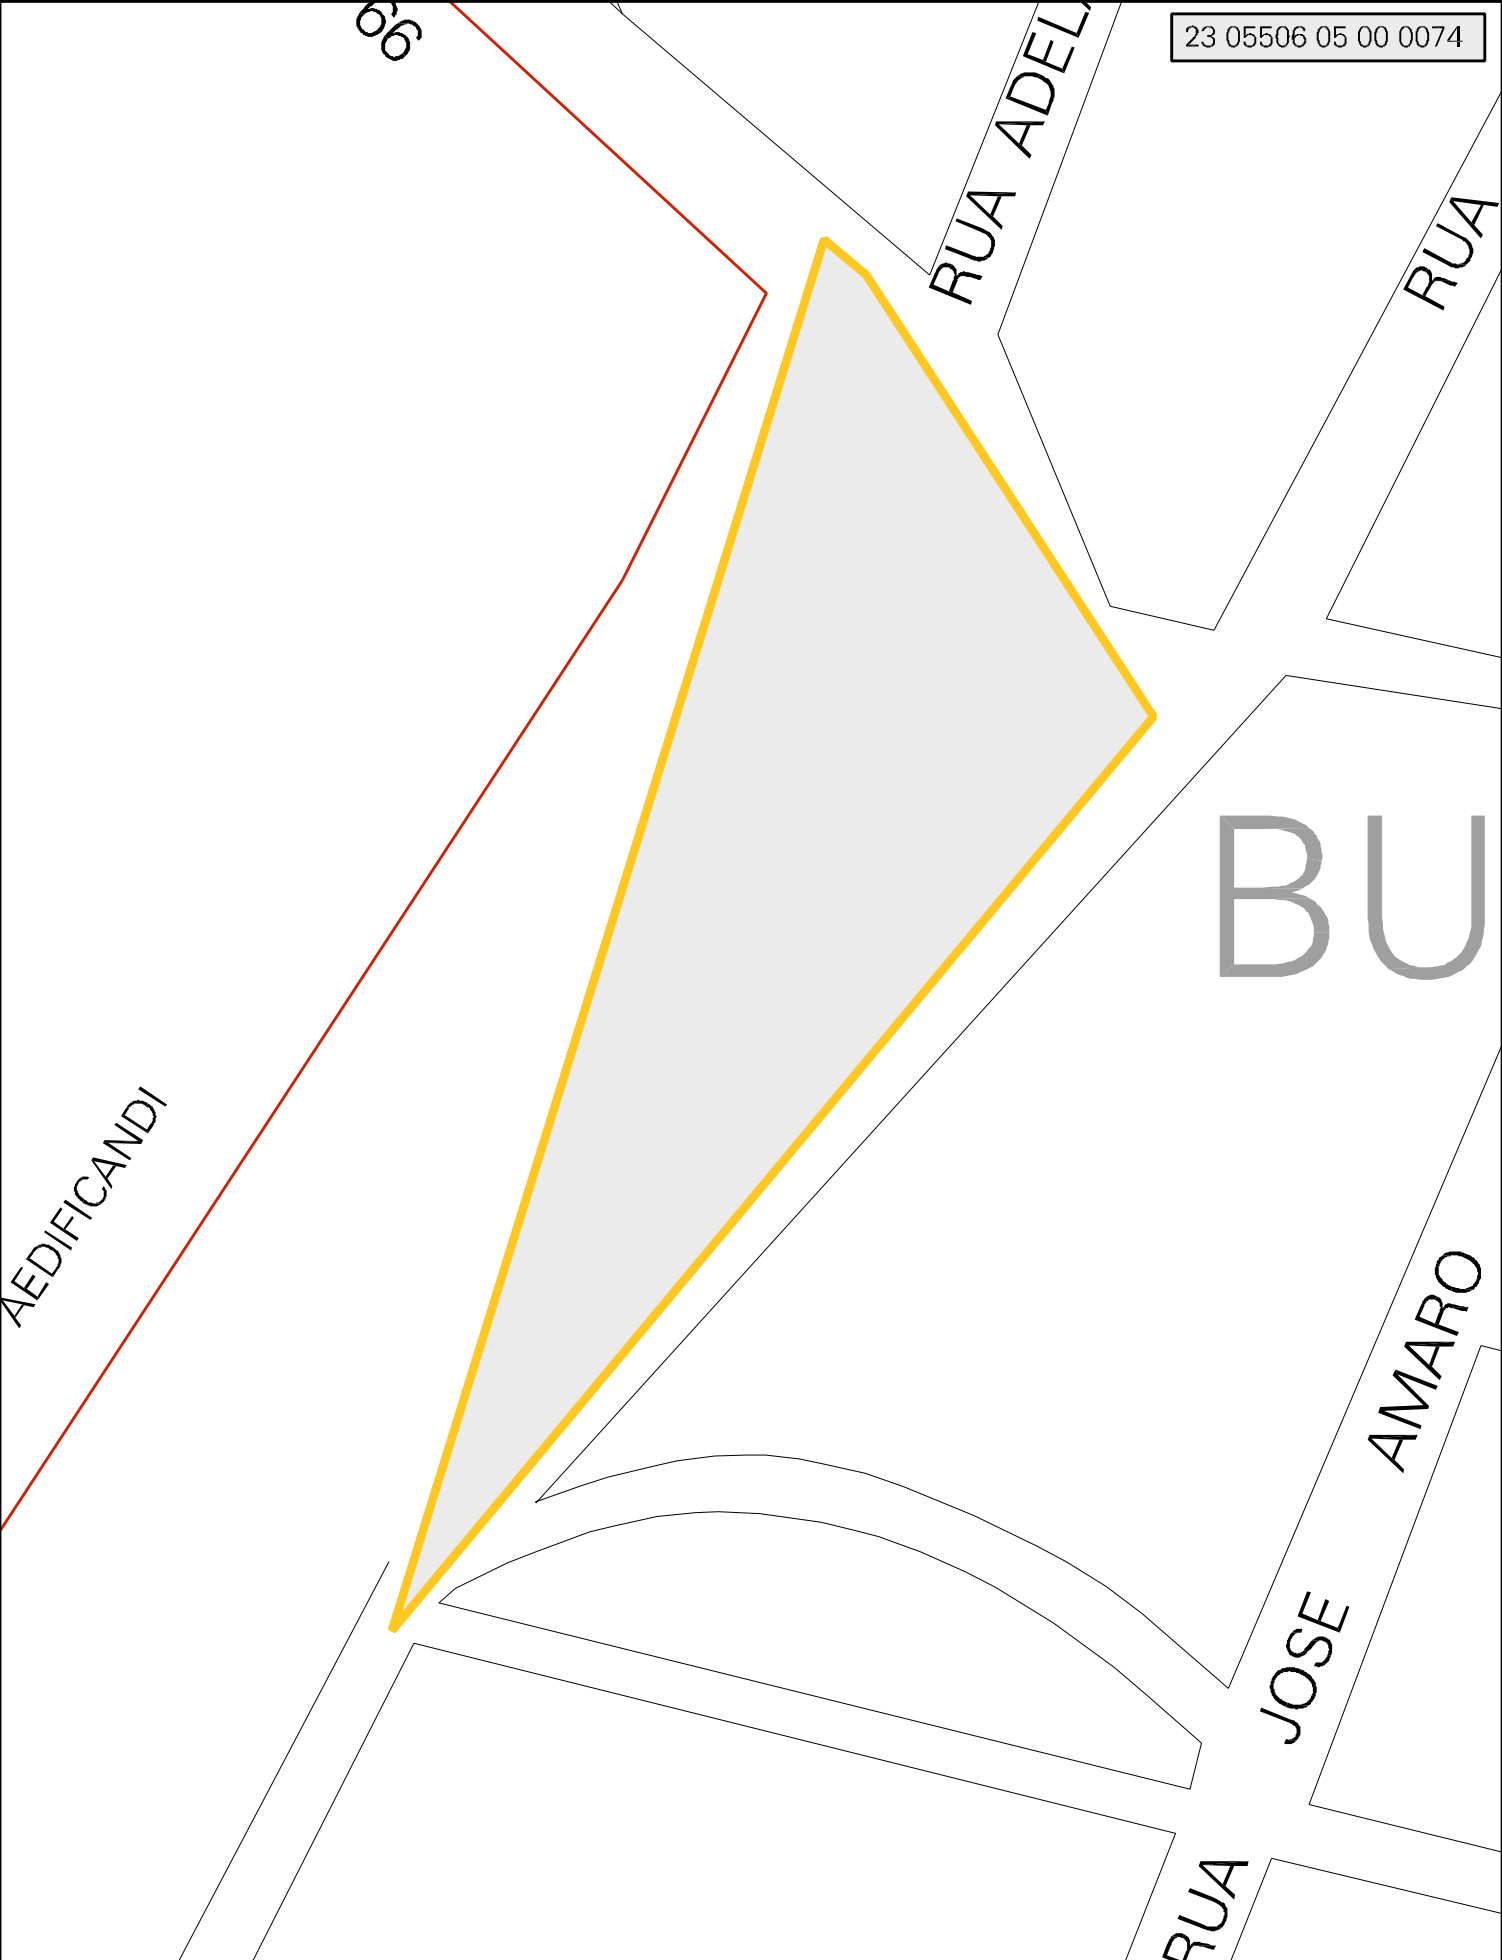

23 05506 05 00 0074

AEDIFICANDI

RUA ADELINA

RUA

BU

JOSE AMARO

RUA

66

MUNICIPIO: 05506 - IGUATU
 DISTRITO: 05 - IGUATU
 SUBDISTRITO: 00
 SETOR: 0074 SITUACAO: 10
 BAIRRO: 018 - PLANALTO

ESTADO DO CEARA
 MAPA DE SETOR URBANO - MSU
 ESCALA: 1 : 1101