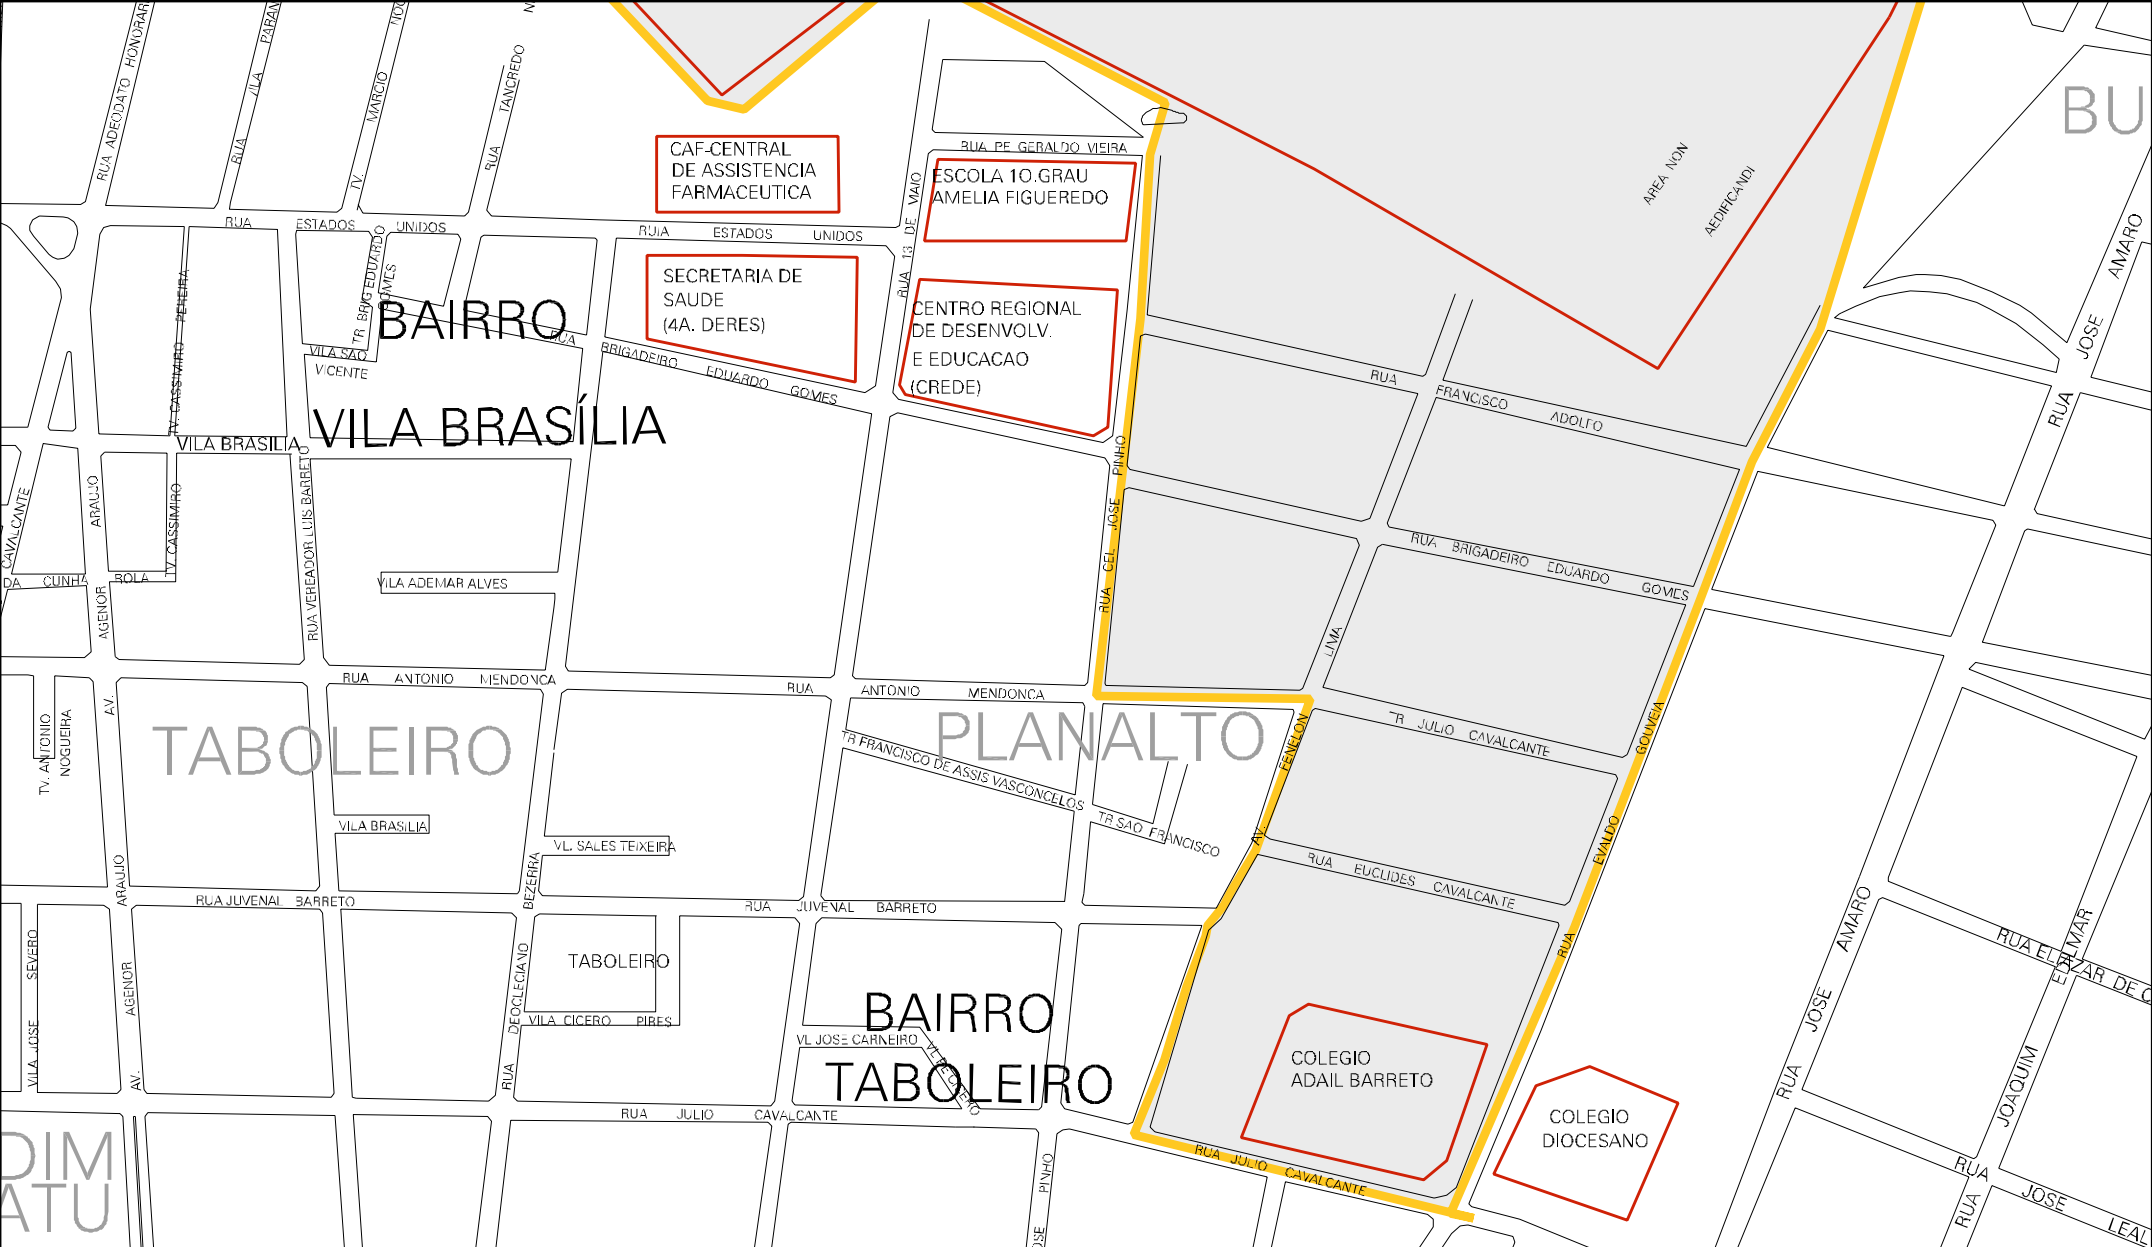

MUNICIPIO: 05506 - IGUATU
DISTRITO: 05 - IGUATU
SUBDISTRITO: 00
SETOR: 0075 SITUACAO: 20
BAIRRO: 018 - PLANALTO

ESTADO DO CEARA
MAPA DE SETOR URBANO - MSU
ESCALA: 1 : 3740