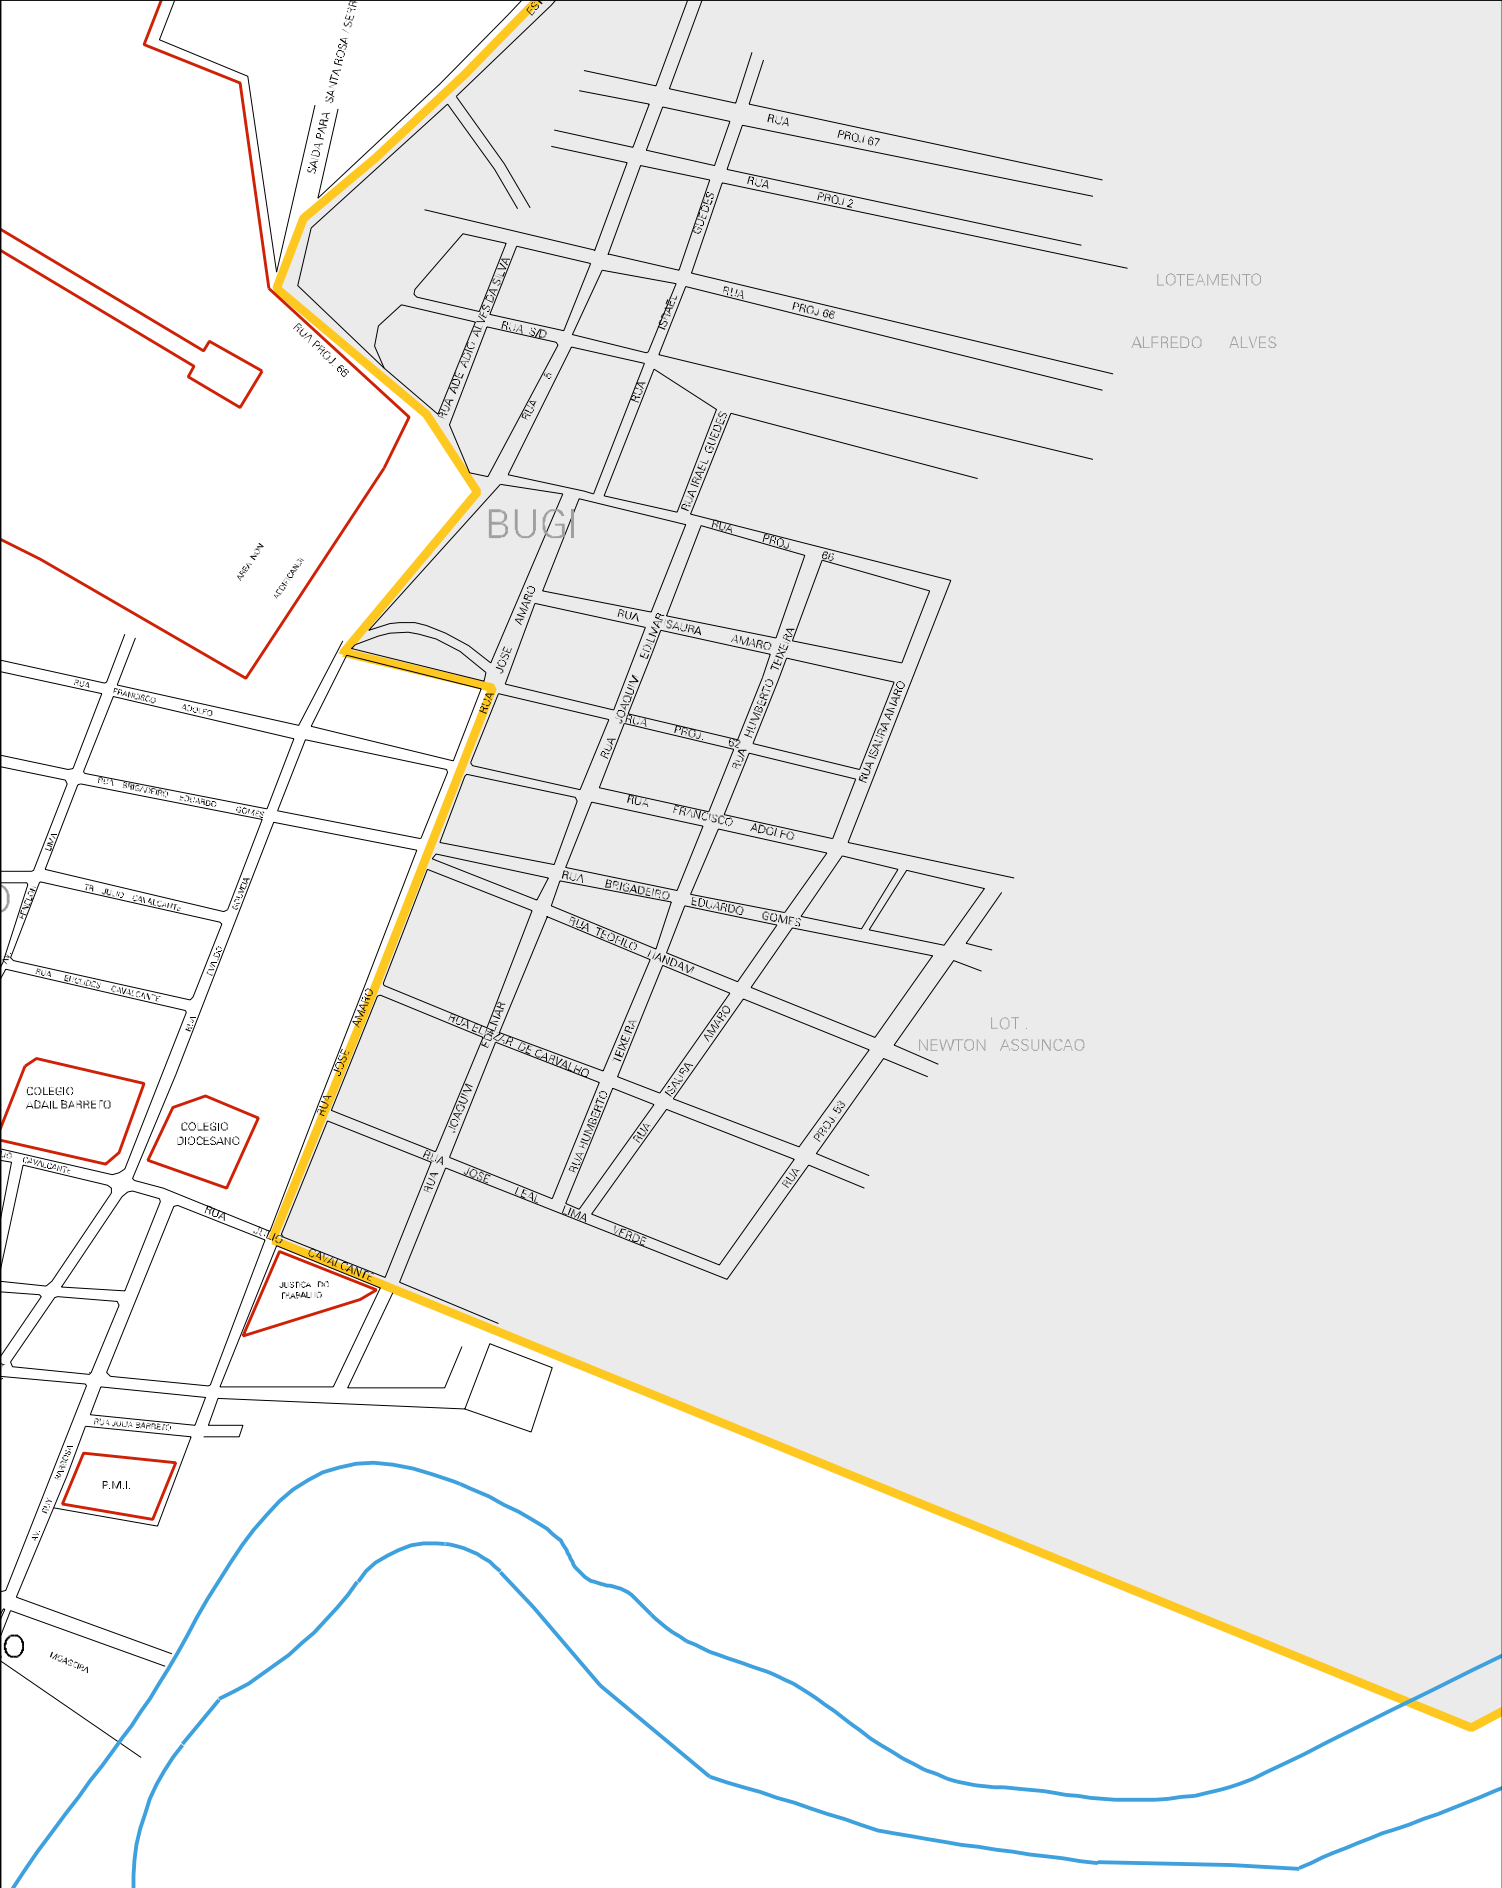

BAIRRO
BUGI

MUNICÍPIO: 05506 - IGUATU
 DISTRITO: 05 - IGUATU
 SUBDISTRITO: 00
 SETOR: 0079 SITUAÇÃO: 10
 BAIRRO: 005 - BUGI

Rio

BAIRRO
CERÂMICA

ESTADO DO CEARÁ
MAPA DE SETOR URBANO - MSU
ESCALA: 1 : 6252