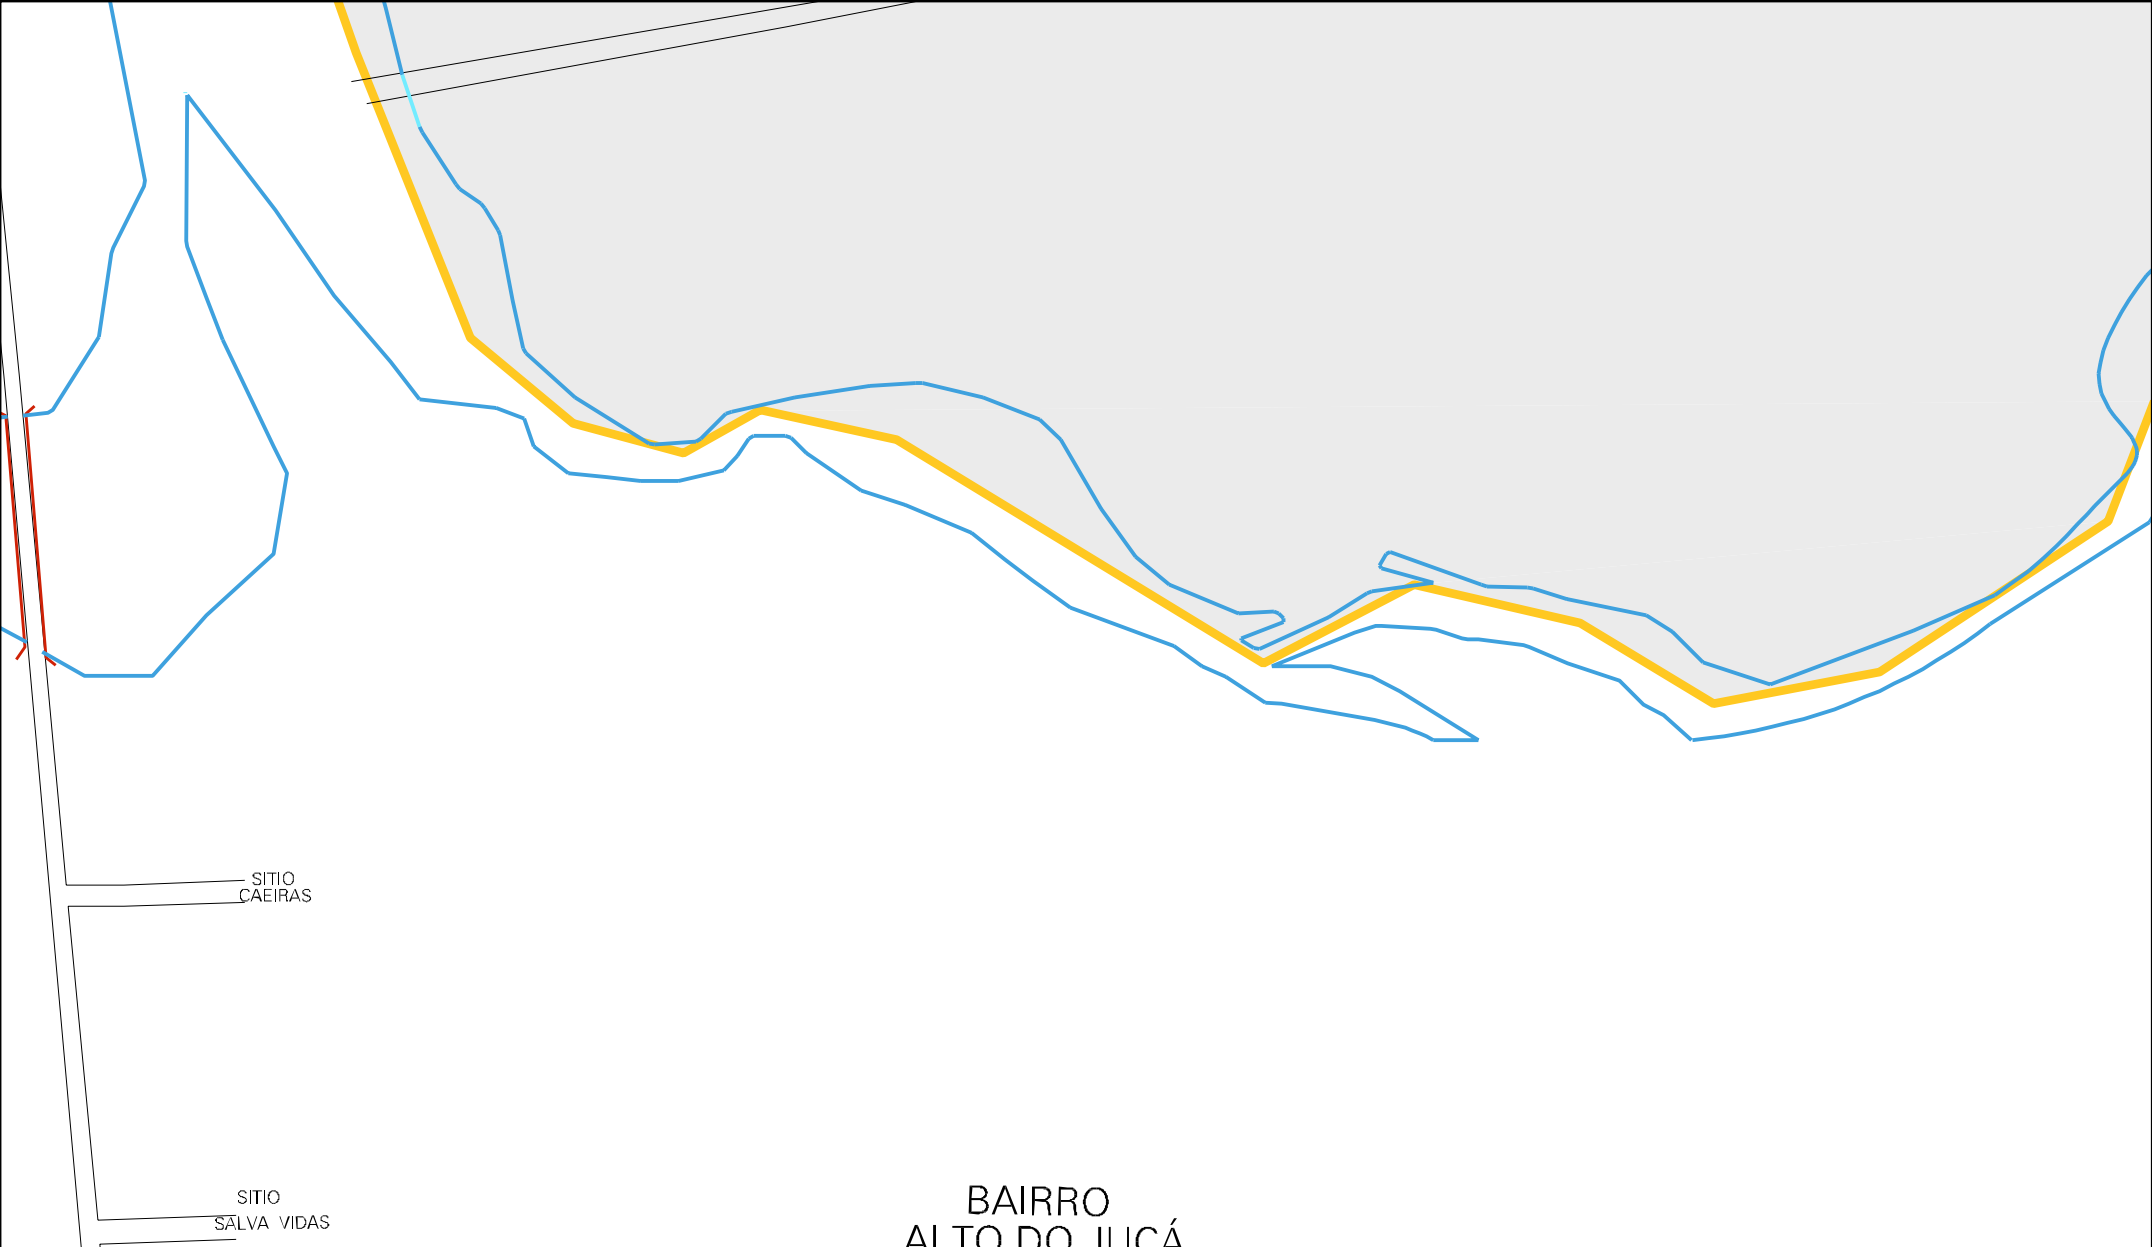

BAIRRO
ALTO DO ILICÁ

MUNICIPIO: 05506 - IGUATU
DISTRITO: 05 - IGUATU
SUBDISTRITO: 00
SETOR: 0087 SITUACAO: 10
BAIRRO: 019 - POÇO COMPRIDO