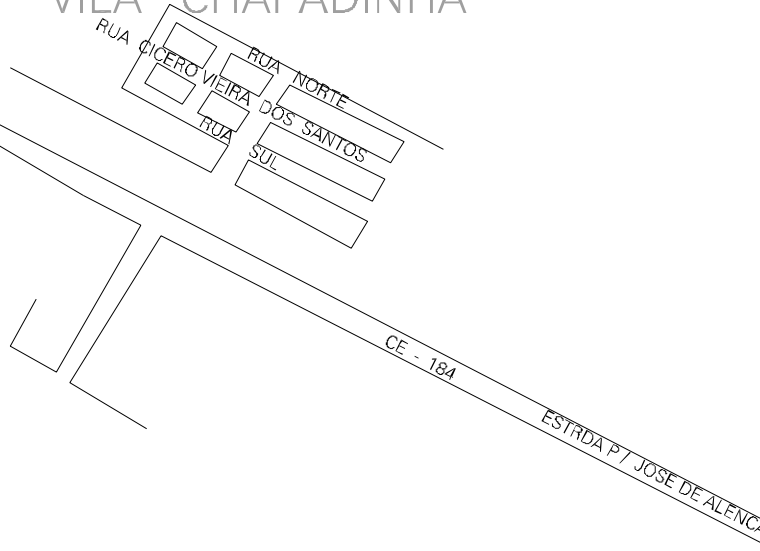

MOTEL

VILA
CAJAZEIRAS

LOS
TRILHOS

TROPICALIA

VILA CHAPADINHA

BAIRRO CAJAZEIRAS

RIO JAGUARIBE

PRACA

IGREJA

ESCOLA

MOTE

E.A.F

CE - 021

ESTRADA PARA

ESTADO DO CEARA
MAPA DE SETOR URBANO - MSU
ESCALA: 1 : 5491