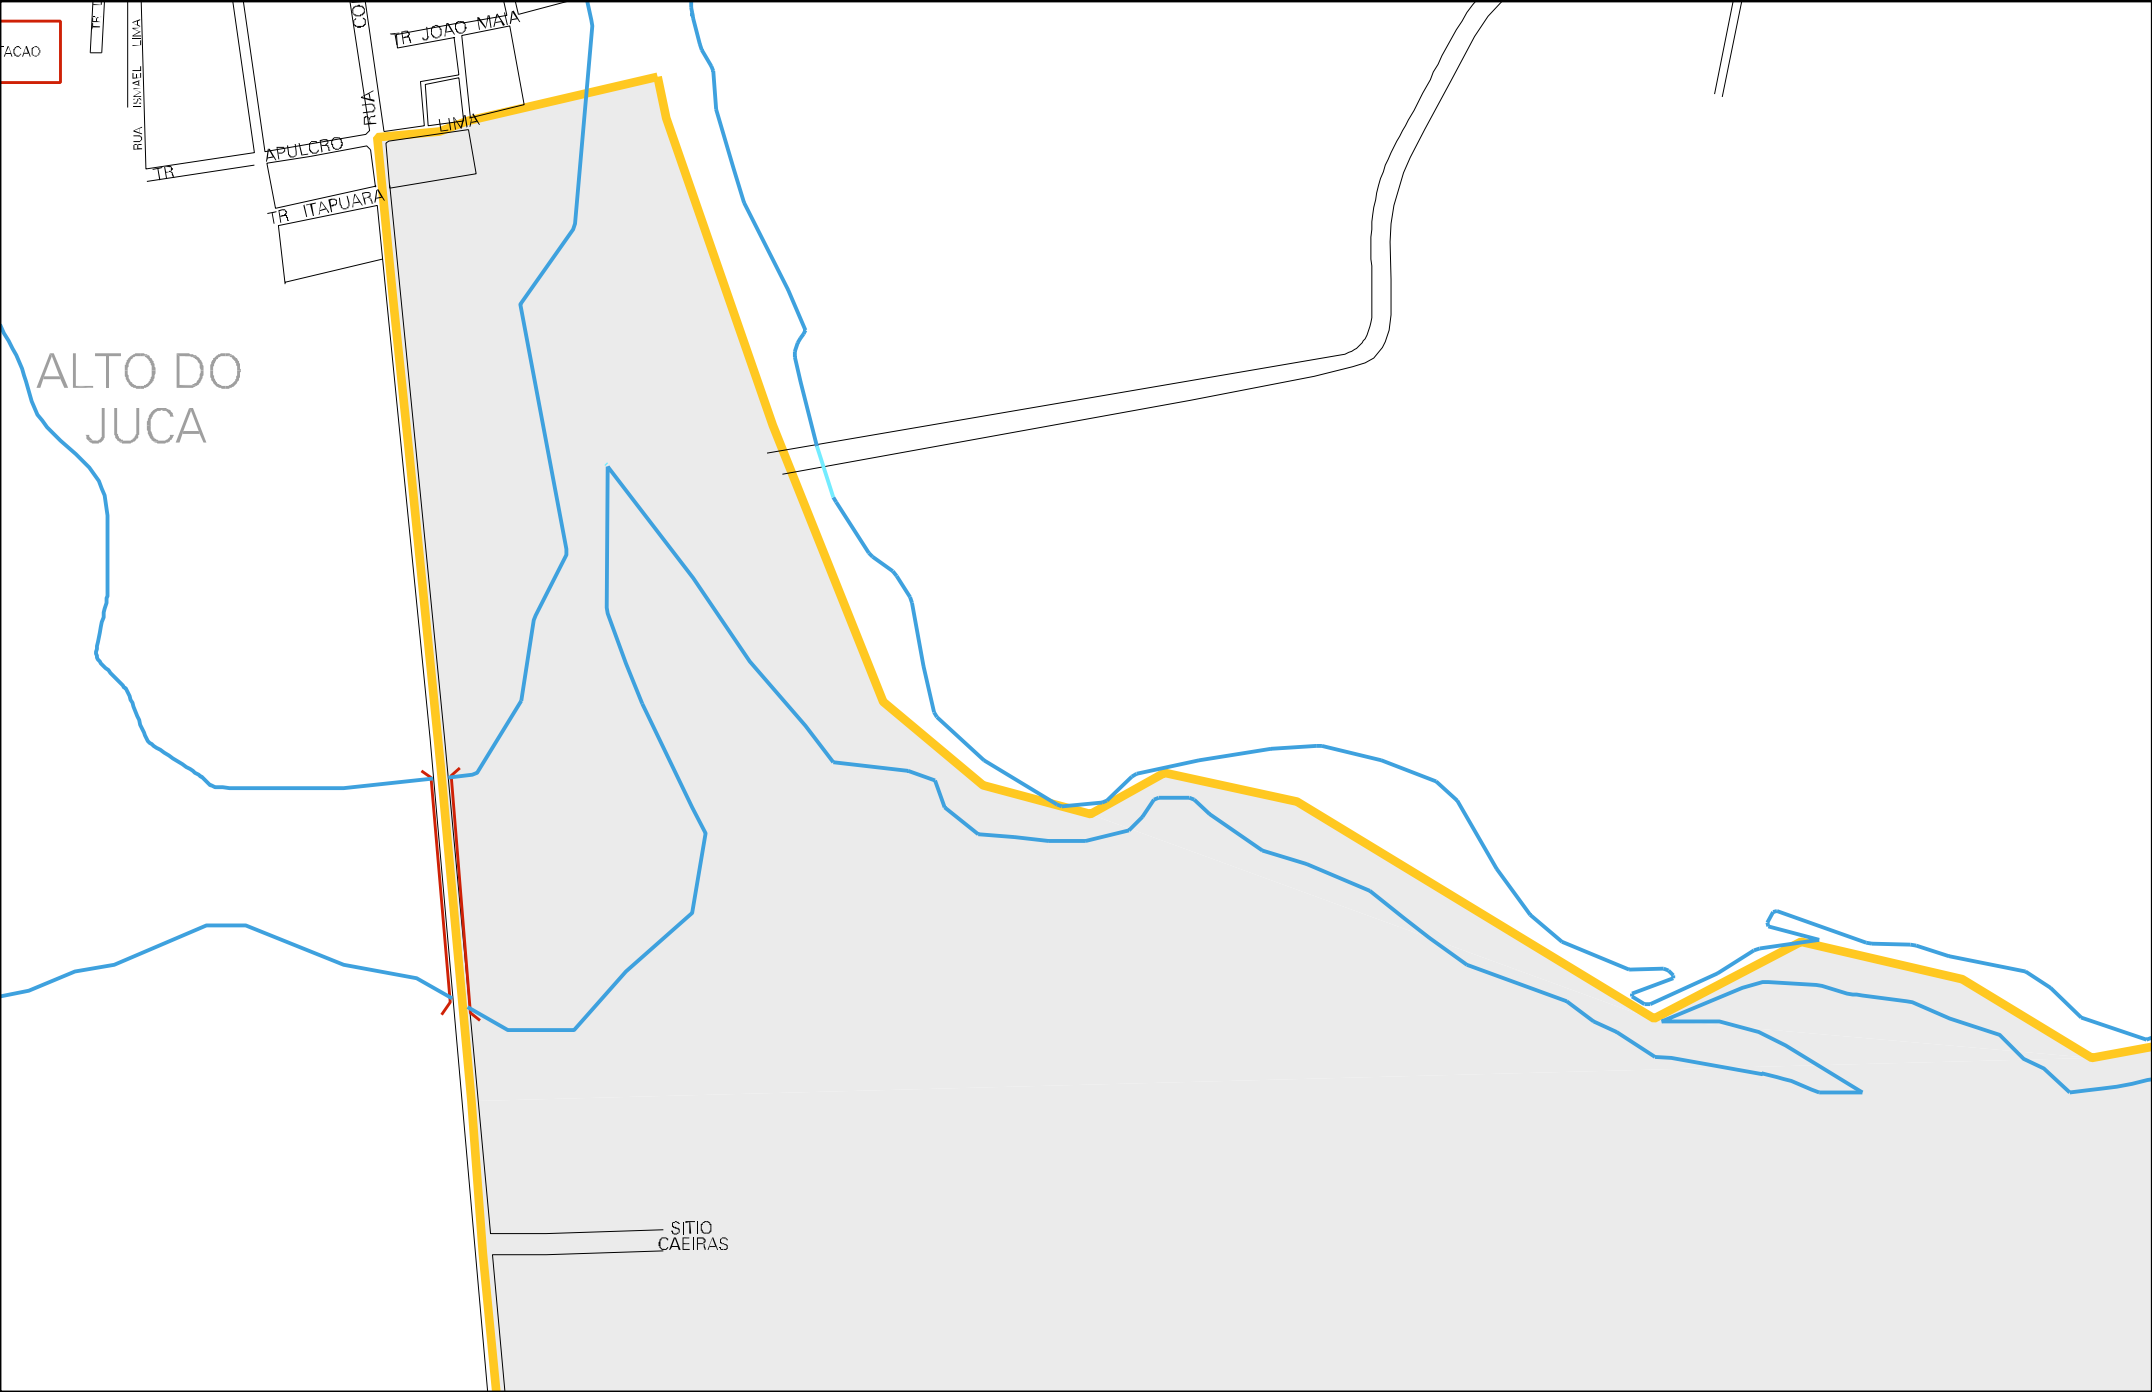

CAAO

RUA ISRAEL LIMA  
RUA CO  
TR JOAO MAIA  
LIMA  
TR APULCRO  
TR ITAPUARA

ALTO DO  
JUCA

SITIO  
CAEIRAS

23 05506 05 00 0092

BAIRRO  
POÇO COMPRIDO

SITIO  
SALVA VIDAS

# BAIRRO ALTO DO JUCÁ

RUA 2

RUA 4

RUA 5

RUA 6

RUA 7

RUA 8

RUA 9

PLANALTO SUL I

LOT. PLANALTO IGUATUENSE

RUA OSCAR SALVINO DE MACEDO

RUA OSCAR SALVINO DE MACÉDO

RUA OSCAR S. DE MACEDO

(DISTRITO QUIXOA)

VILA PENHA

CENSO AGROPECUARIO 2006  
CONTAGEM DA POPULAÇÃO 2007

MUNICIPIO: 05506 - IGUATU  
DISTRITO: 05 - IGUATU  
SUBDISTRITO: 00  
SETOR: 0092 SITUACAO: 10  
BAIRRO: 001 - ALTO DO JUCÁ

ESTADO DO CEARA  
MAPA DE SETOR URBANO - MSU  
ESCALA: 1 : 5133