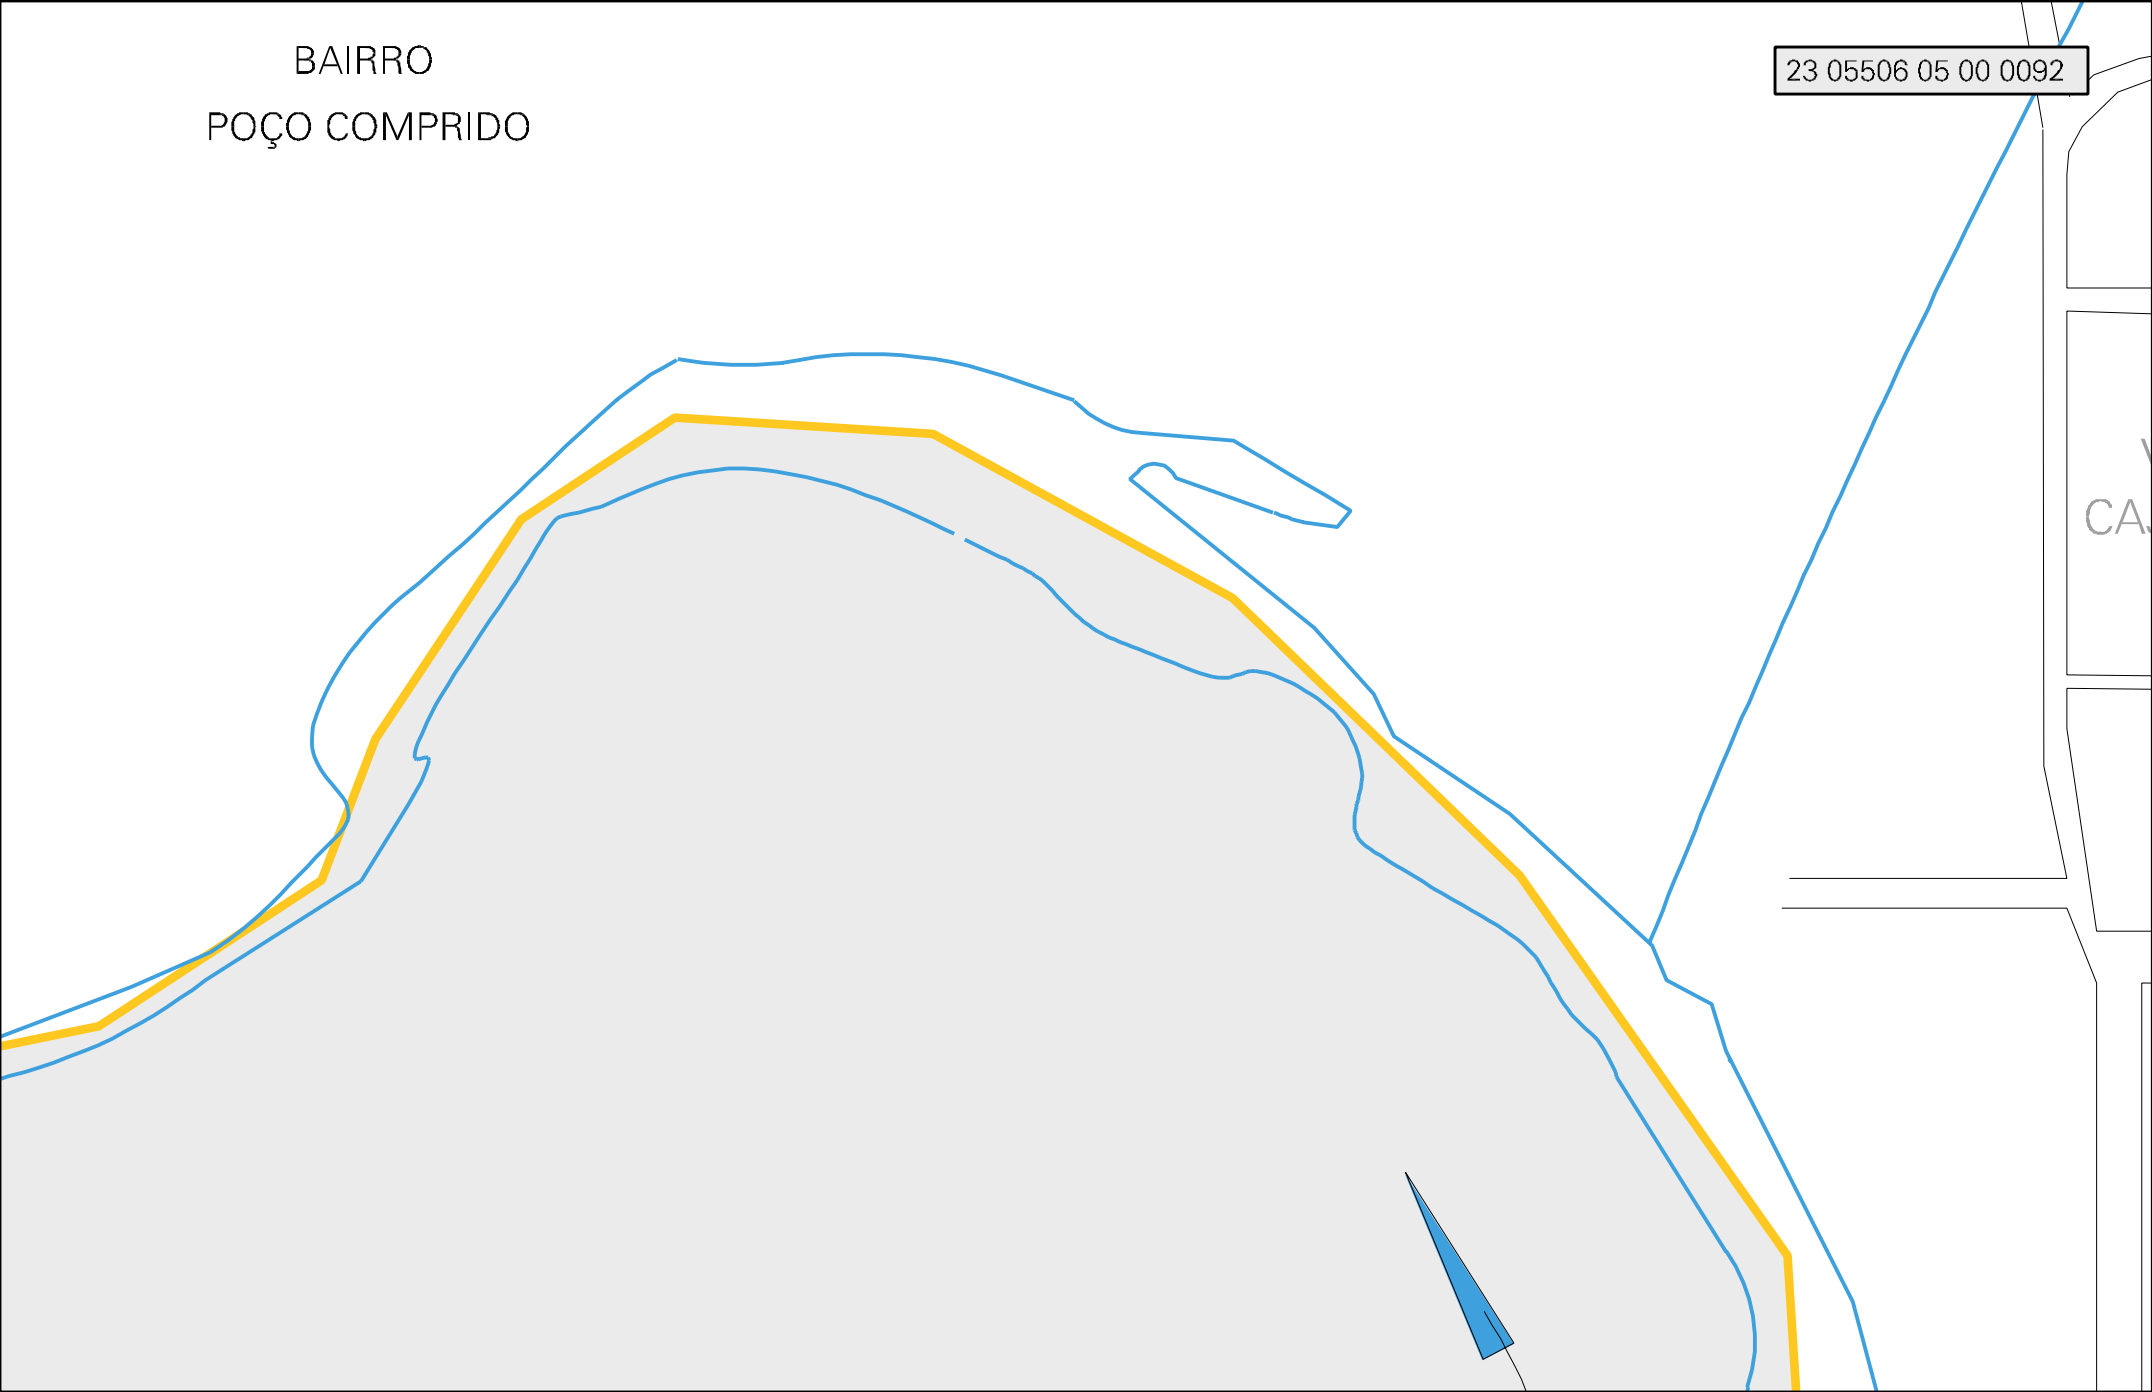

CAAO

RUA ISRAEL LIMA  
RUA CO  
TR JOAO MAIA  
LIMA  
TR APULCRO  
TR ITAPUARA

ALTO DO  
JUCA

SITIO  
CAEIRAS

23 05506 05 00 0092

BAIRRO  
POÇO COMPRIDO

SITIO  
SALVA VIDAS

# BAIRRO ALTO DO JUCÁ

RUA 2

RUA 4

RUA 5

RUA 6

RUA 7

RUA 8

RUA 9

PLANALTO SUL I

LOT. PLANALTO IGUATUENSE

RUA OSCAR SALVINO DE MACEDO

RUA OSCAR SALVINO DE MACÉDO

RUA OSCAR S. DE MACEDO

(DISTRITO QUIXOA)

VILA PENHA

CENSO AGROPECUARIO 2006  
CONTAGEM DA POPULAÇÃO 2007

MUNICIPIO: 05506 - IGUATU  
DISTRITO: 05 - IGUATU  
SUBDISTRITO: 00  
SETOR: 0092 SITUACAO: 10  
BAIRRO: 001 - ALTO DO JUCÁ

ESTADO DO CEARA  
MAPA DE SETOR URBANO - MSU  
ESCALA: 1 : 5133