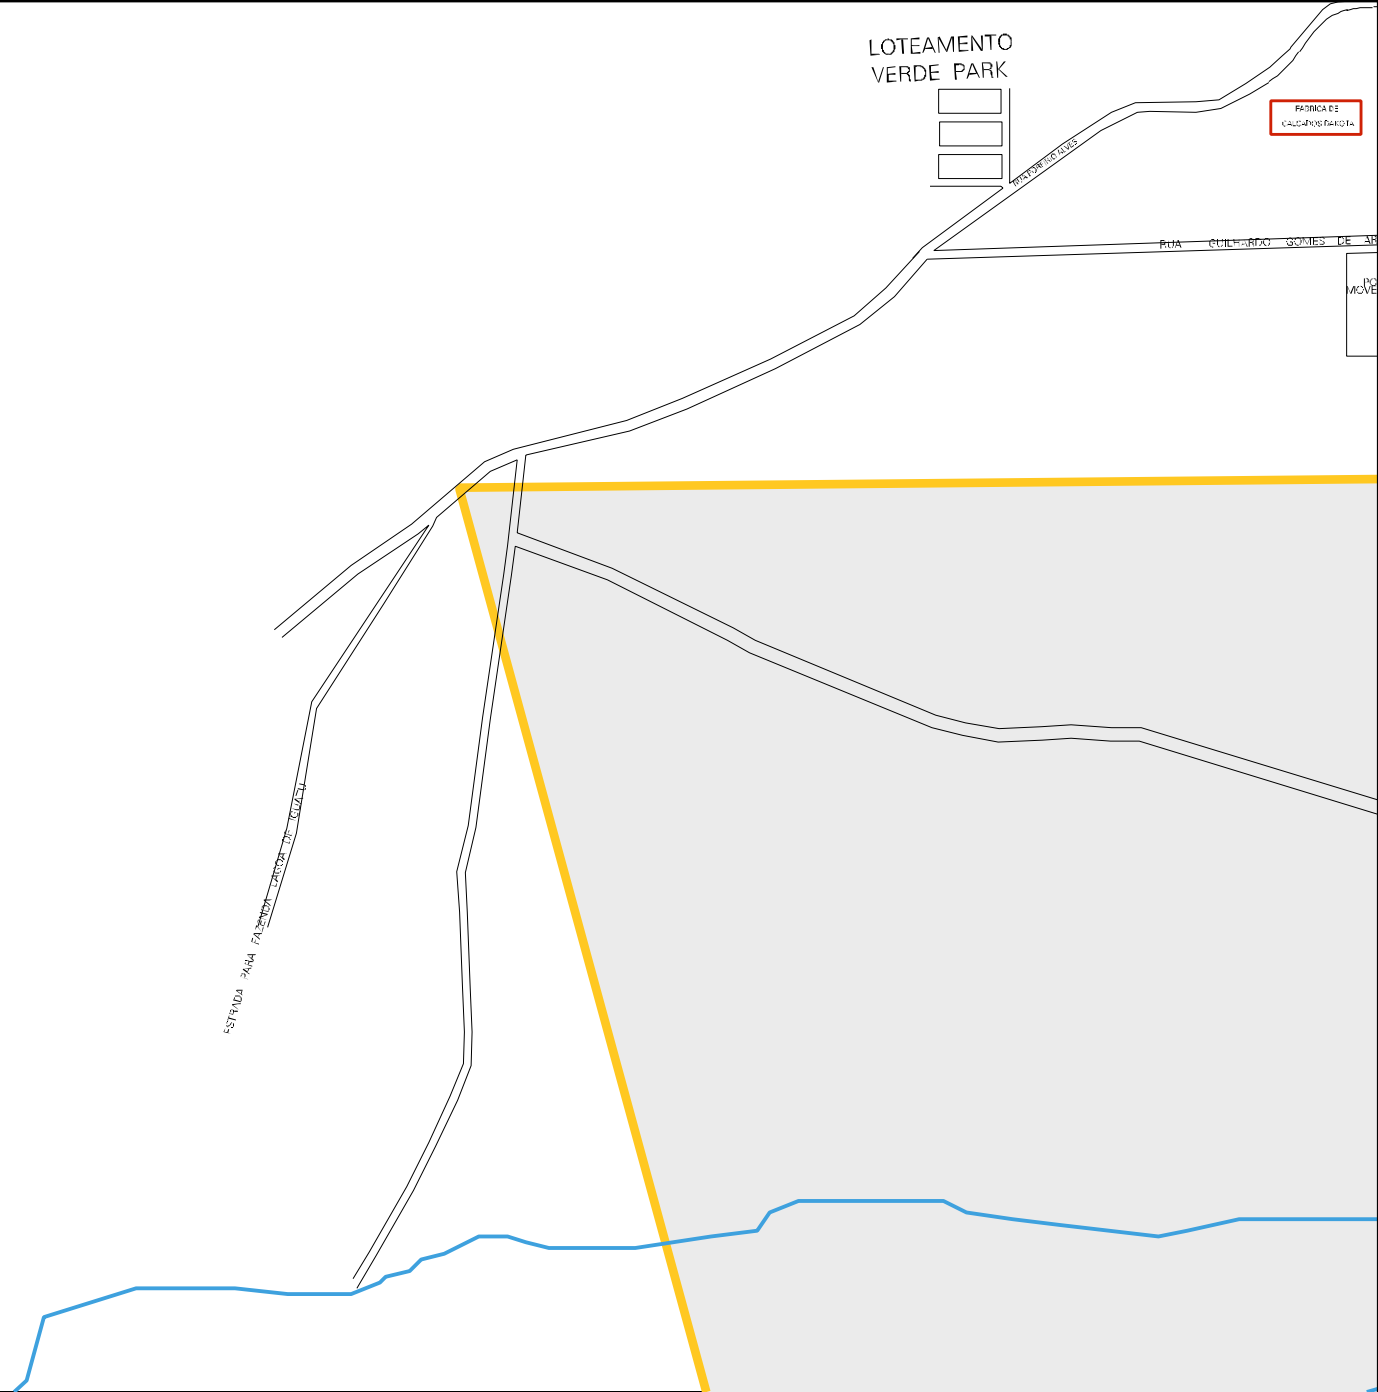

LOTEAMENTO
VERDE PARK

FABRICA DE
CALÇADOS FÁBIO T. A.

PROPOSTA DE LOTEAMENTO

RUA CUILBERTO GOMES DE ABREU

LOTEAMENTO VERDE PARK

ESTRADA PARA FAZENDA CARLOS DE OLIVEIRA

23 05506 05 00 0101

BARRO COHAB

BAIRRO VILA CENTENARIO

BARRO SANTO ANTONIO

BARRO COCÓ

AAREC

HOSPITAL REGIONAL REGISTRADO

ESPLANADA

SEÇÃO

Subestação

ALTO DO JUCA

CIBRAZEN

AARB

LAGOA DO COCÓ

ST C

LAGOA DE IGUATU

BAIRRO
ESPLANADA

DESAGUADOU

100
1000

CENSO AGROPECUARIO 2006
CONTAGEM DA POPULAÇÃO 2007

MUNICIPIO: 05506 - IGUATU
DISTRITO: 05 - IGUATU
SUBDISTRITO: 00
SETOR: 0101 SITUACAO: 10
BAIRRO: 015 - ESPLANADA II

BAIRRO
ESPLANADA I