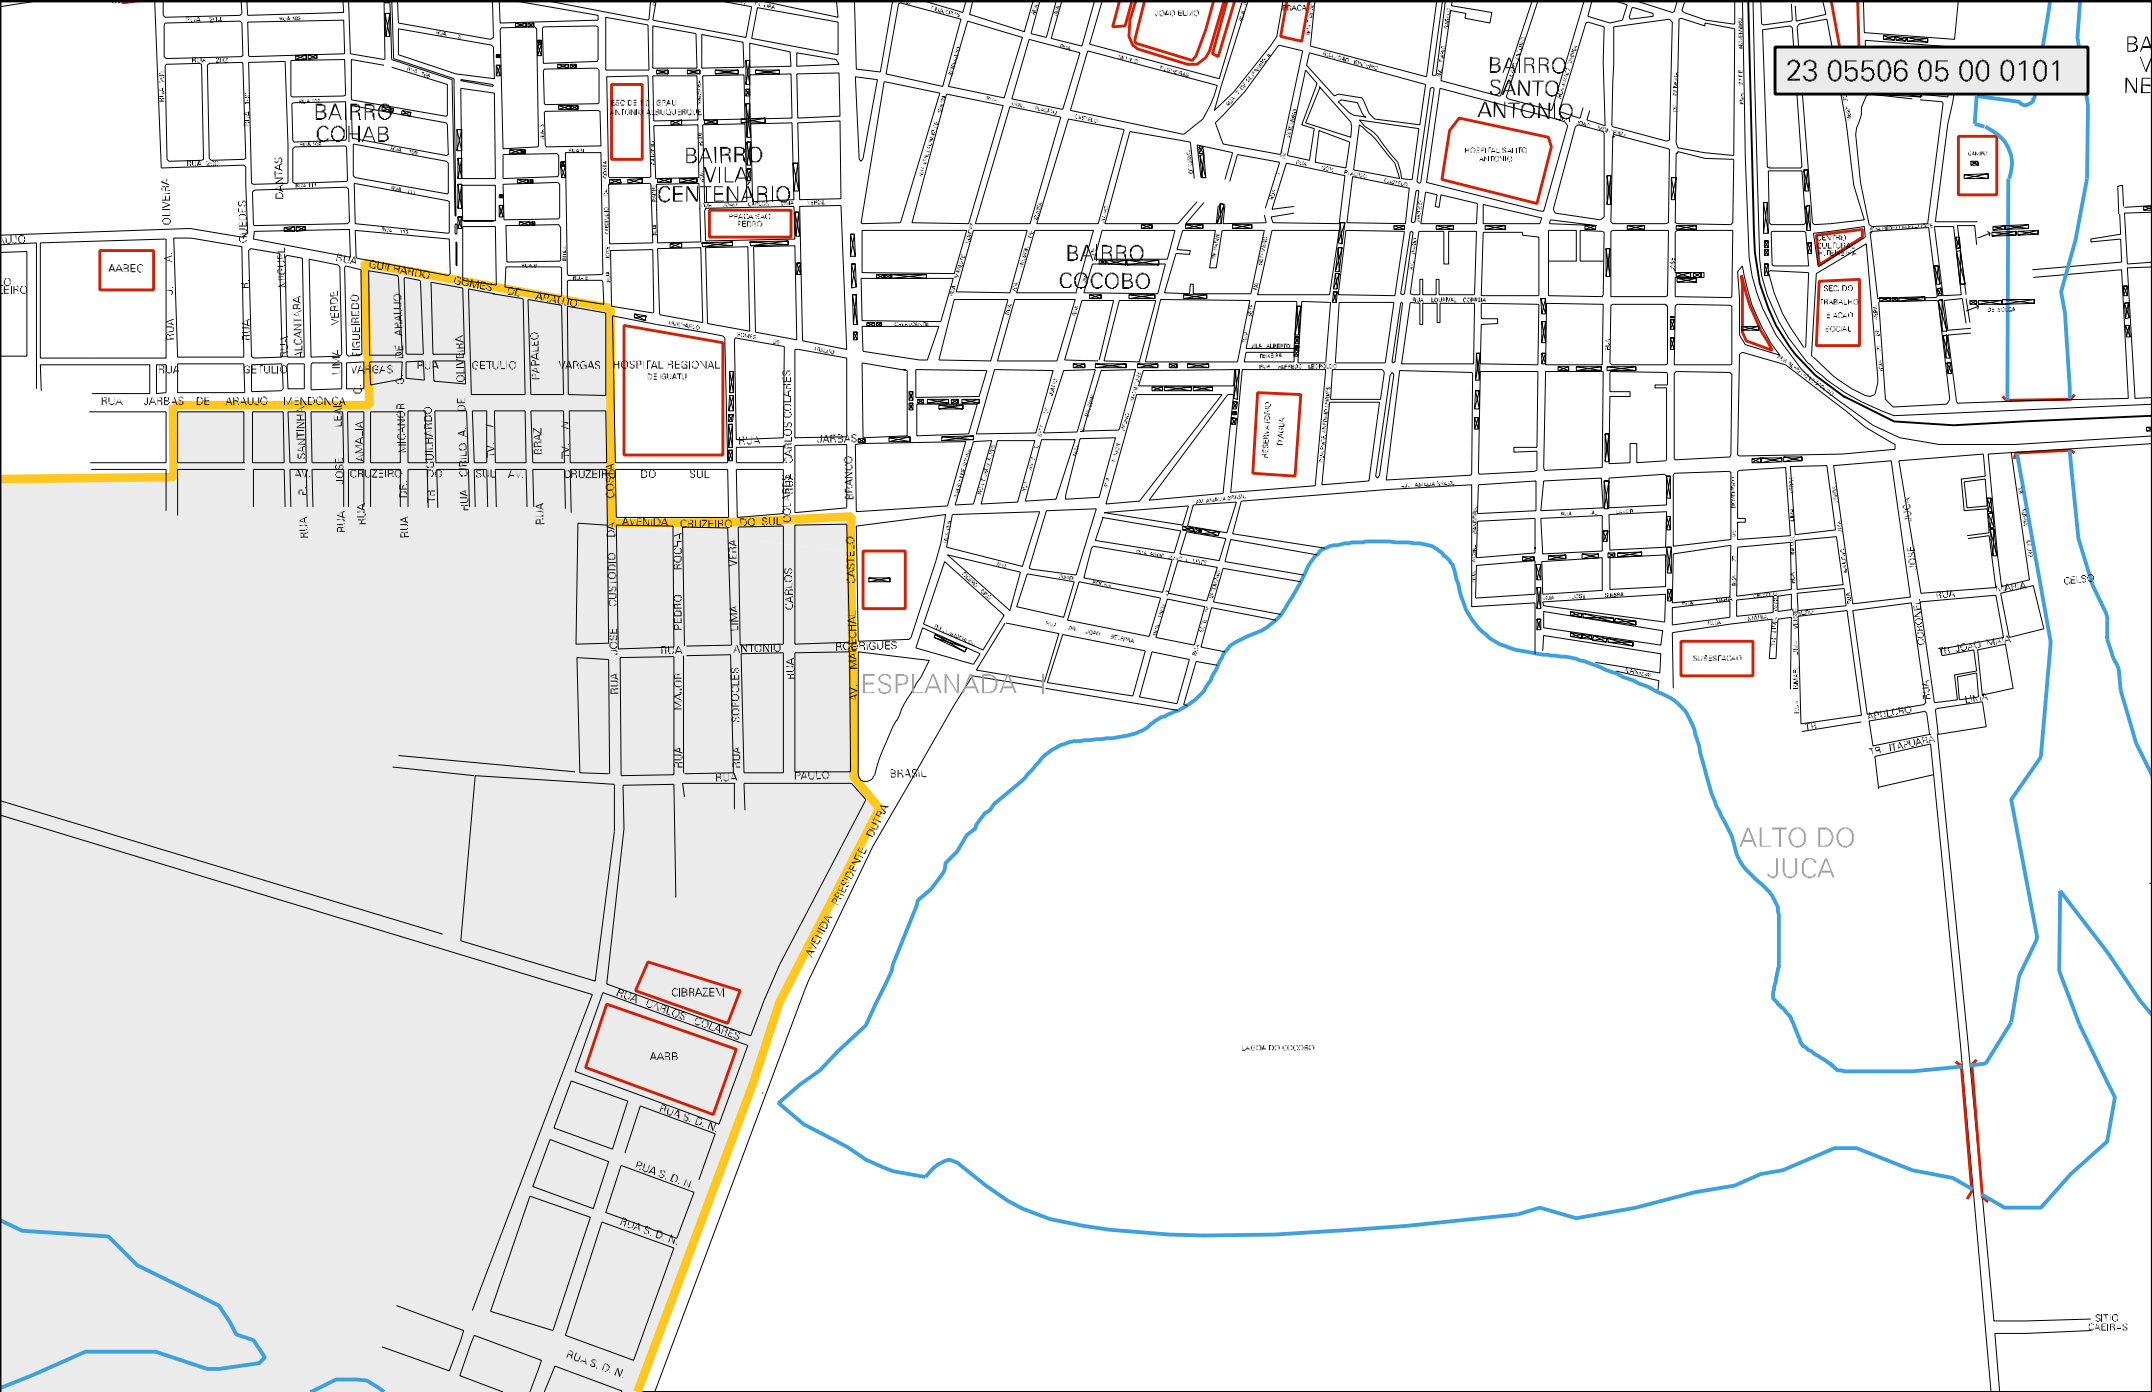

23 05506 05 00 0101

BARRO COHAB

BAIRRO VILA CENTENARIO

BARRO SANTO ANTONIO

BARRO COCÓ

AAREC

HOSPITAL REGIONAL REGISTRADO

ESPLANADA

SEÇÃO

Subestação

ALTO DO JUCA

CIBRAZEN

AARB

LAGOA DO COCÓ

ST C