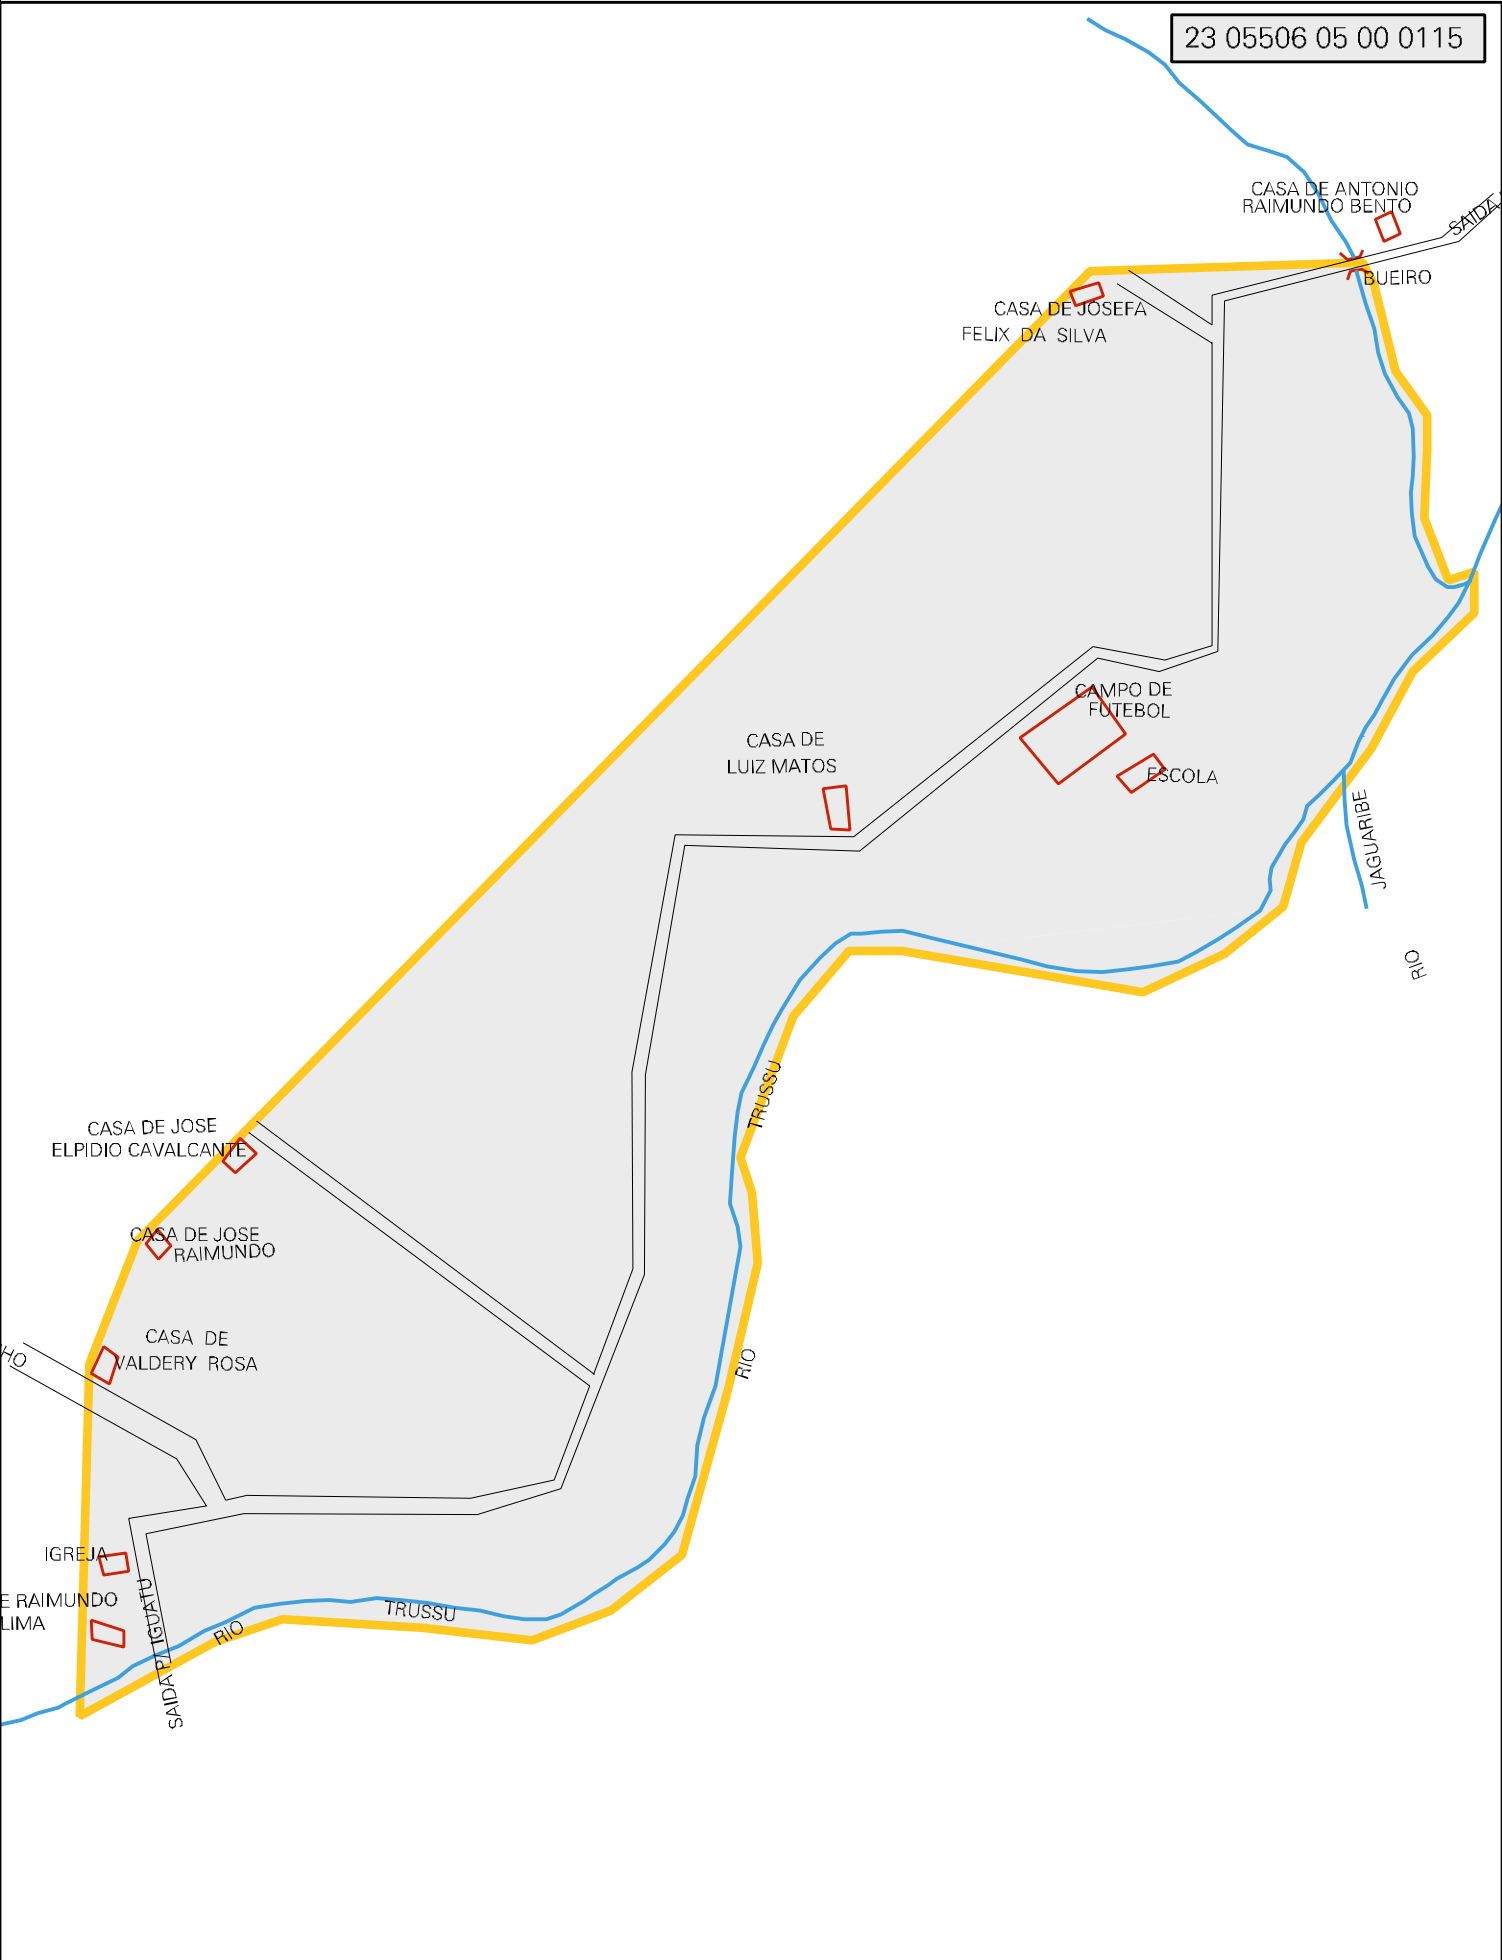

23 05506 05 00 0115

MUNICIPIO: 05506 - IGUATU
 DISTRITO: 05 - IGUATU
 SUBDISTRITO: 00
 SETOR: 0115 SITUACAO: 50
 AGLOM. RURAL: 00001 - BARRA

ESTADO DO CEARA
 MAPA DE SETOR URBANO - MSU
 ESCALA: 1 : 2630