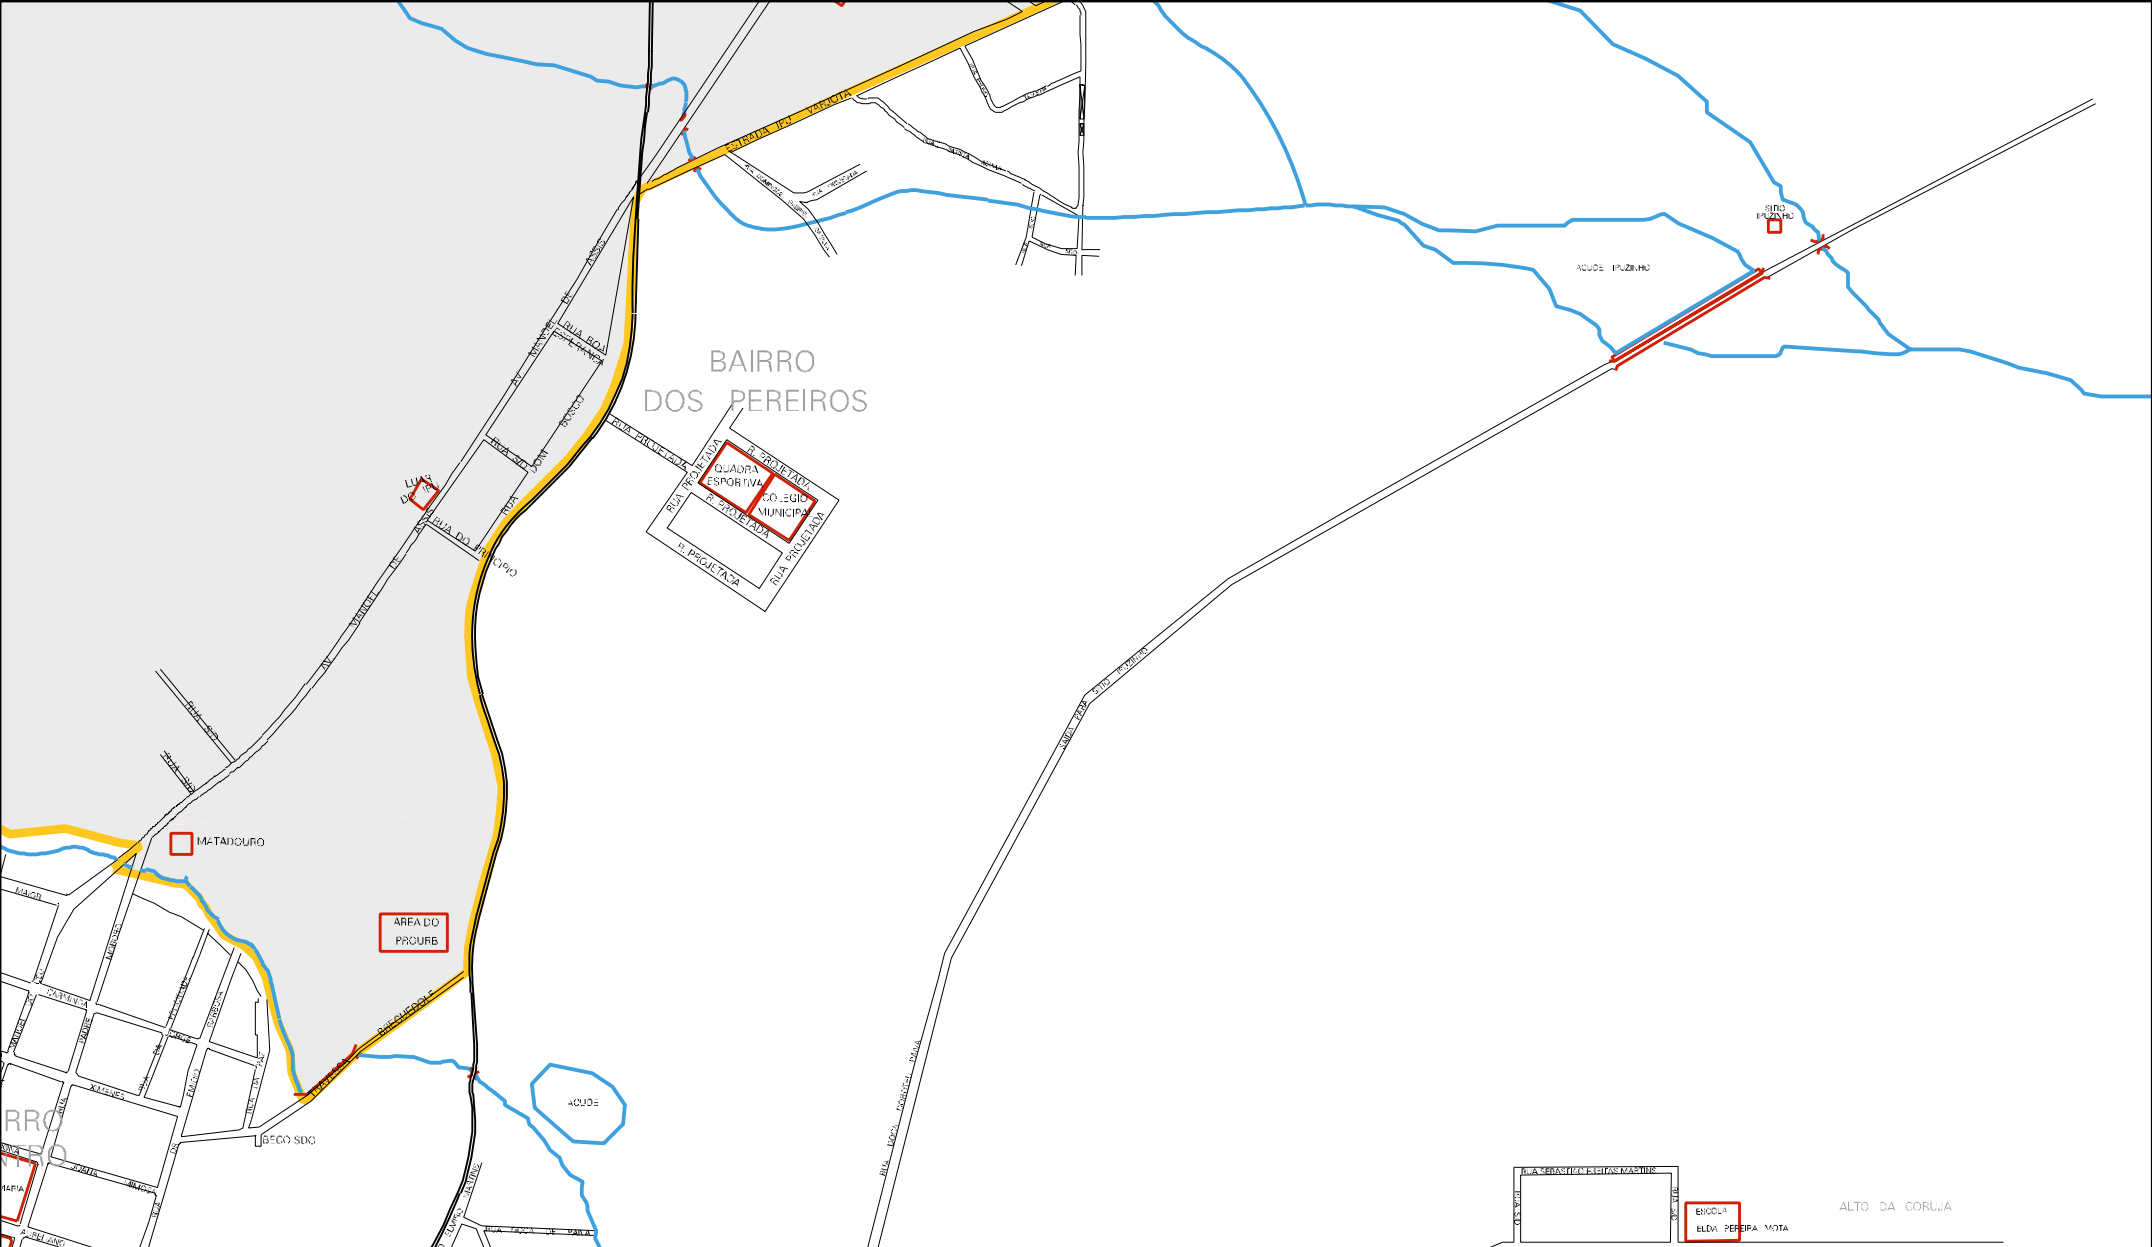

BICA DO RIACHÃO

IBIAPABA

ESTRADA DO INDULGE

BRUNO
SANTA
CUNHAS

CAÇA

ESTADIO
MUNICIPAL
DISTRICTO
FESTIVA
DE FARIAS

ESCOLA
SANTA
GONCALVES

SENADO
MUNICIPAL

IBIAPABA

BANQUEIRO CESAR CAIS

CENSO AGROPECUARIO 2006
CONTAGEM DA POPULACAO 2007

MUNICIPIO: 05803 - IPU
DISTRITO: 05 - IPU
SUBDISTRITO: 00
SETOR: 0002 SITUACAO: 10

ESTADO DO CEARÁ
MAPA DE SETOR URBANO - MSU
ESCALA: 1 : 8442

ALTO DA CORUJA

ESCOLA
ELMIR PEREIRA MOTA