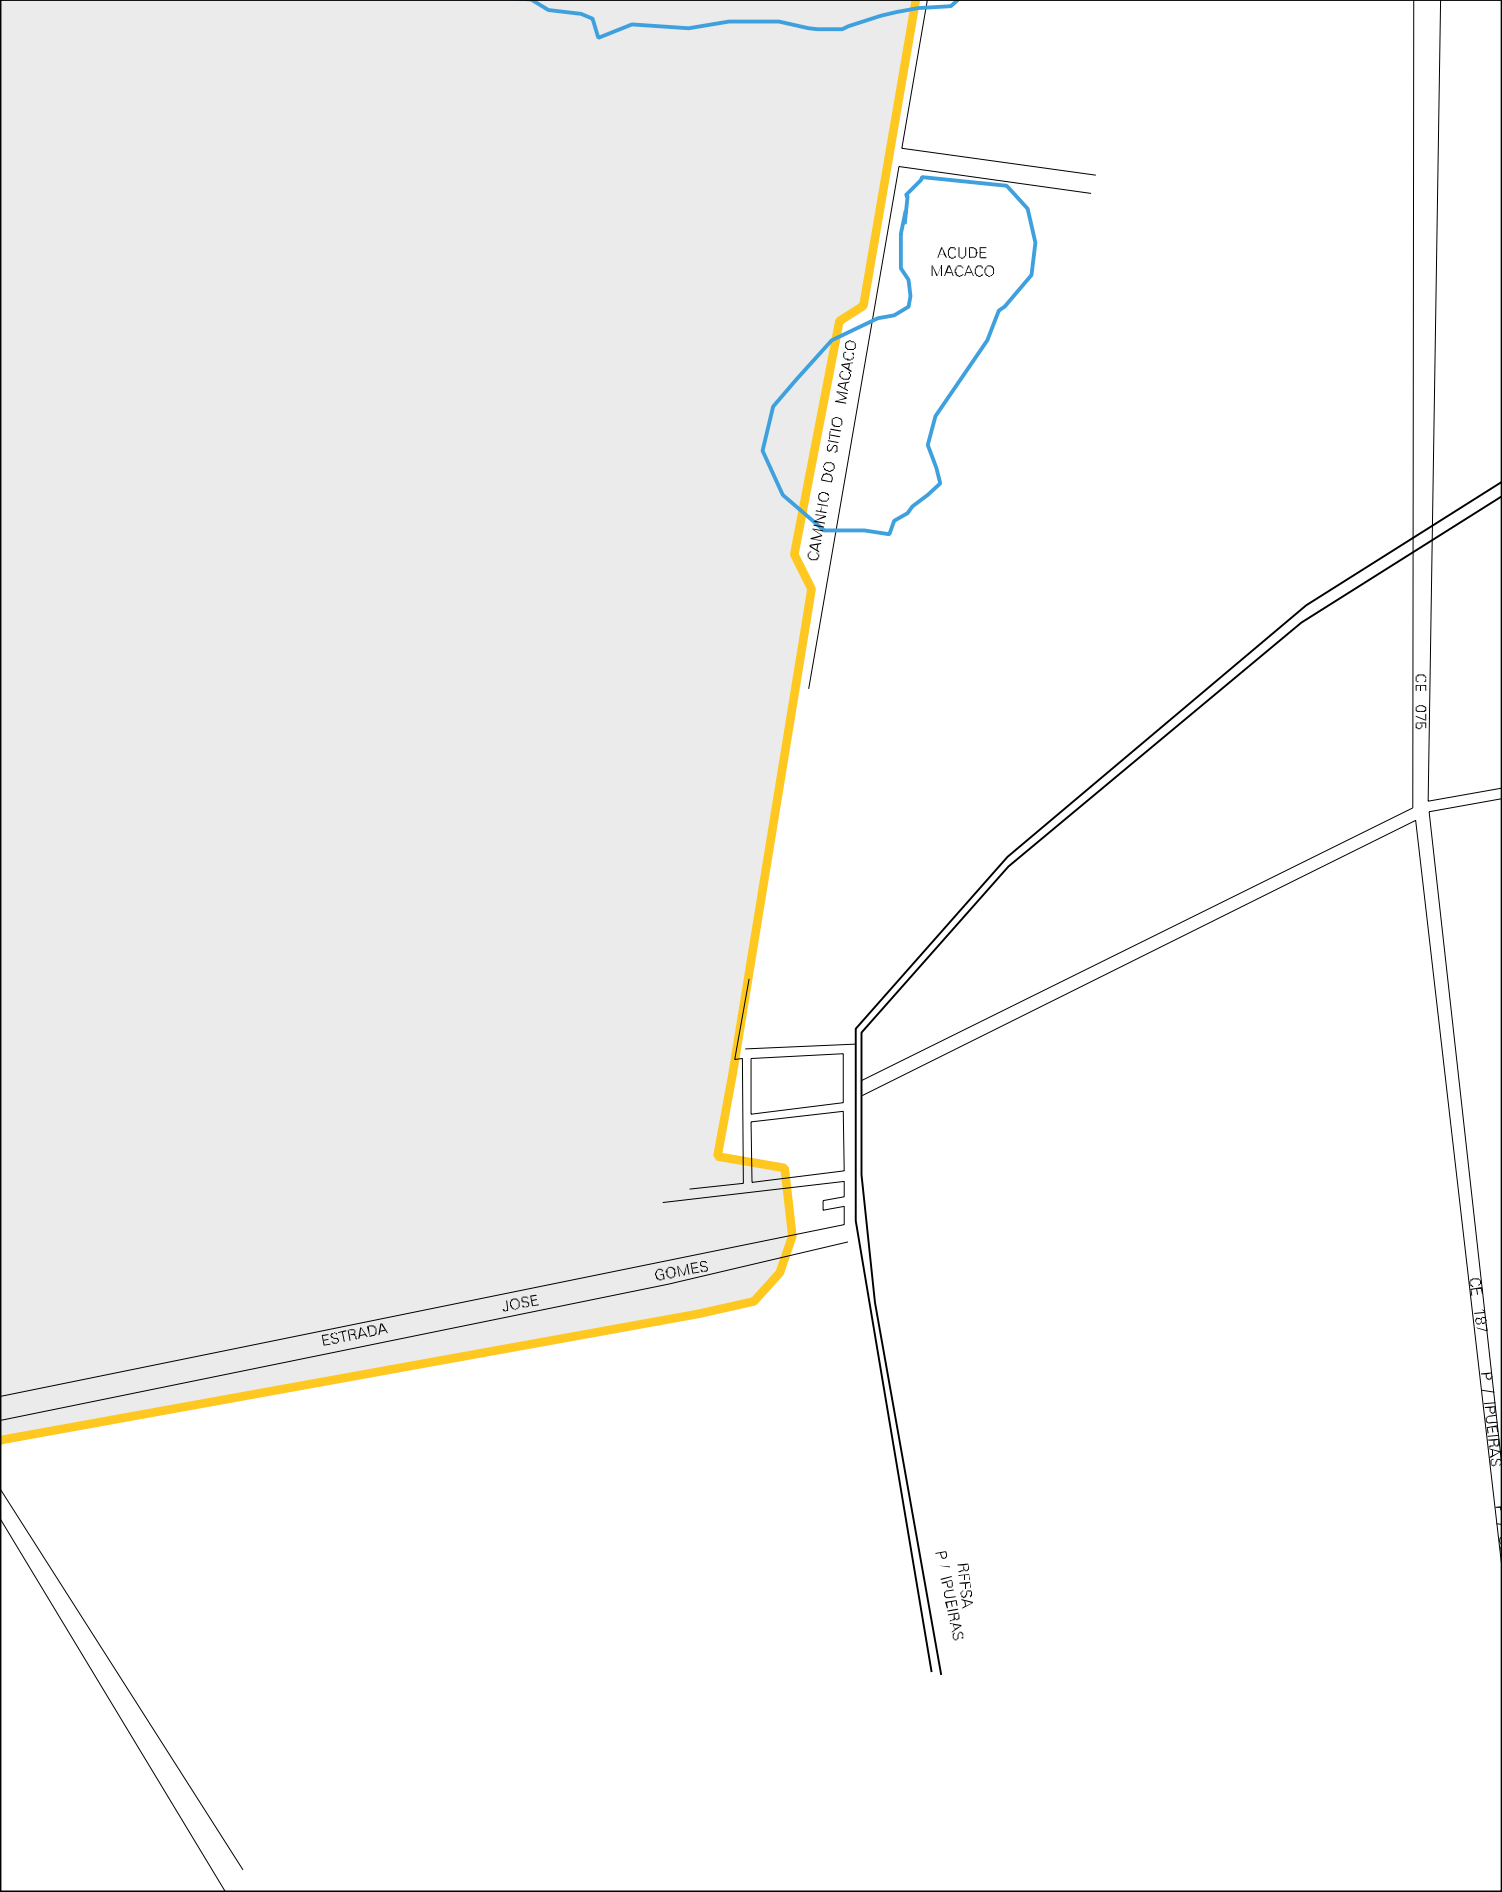

RIACHO

RUA S. DO

RUA PROU

RUA SAO DAMIAO

RUA ANASTACIA

RUA SDO

RUA OSES

RUA STANISLAU

RUA SAO

SETEMBRO

RUA RAIMUNDO

GERARDO

MICHELIN

PASSA

RUA SANTA CLARA

RUA PADRE CICERO

BOULEVARD

ESTRADA DO ENGENHO

ESTRADA DO ENGENHO

ESTRADA DO ENGENHO

AV. BOULEVARD SEBASTIAO CARLOS

CENTRO MATERNAL (LBA)

CAMPO DE FUTEBOL

ESCOLA MONS. GONCALVES LIMA

CHURRO DO IPUB

PRACA

ANTENA DE TELEVISAO

MACACO

SAIDA PARA IPUEIRAS

ESTADO DO CEARA
MAPA DE SETOR URBANO - MSU
ESCALA: 1 : 4606