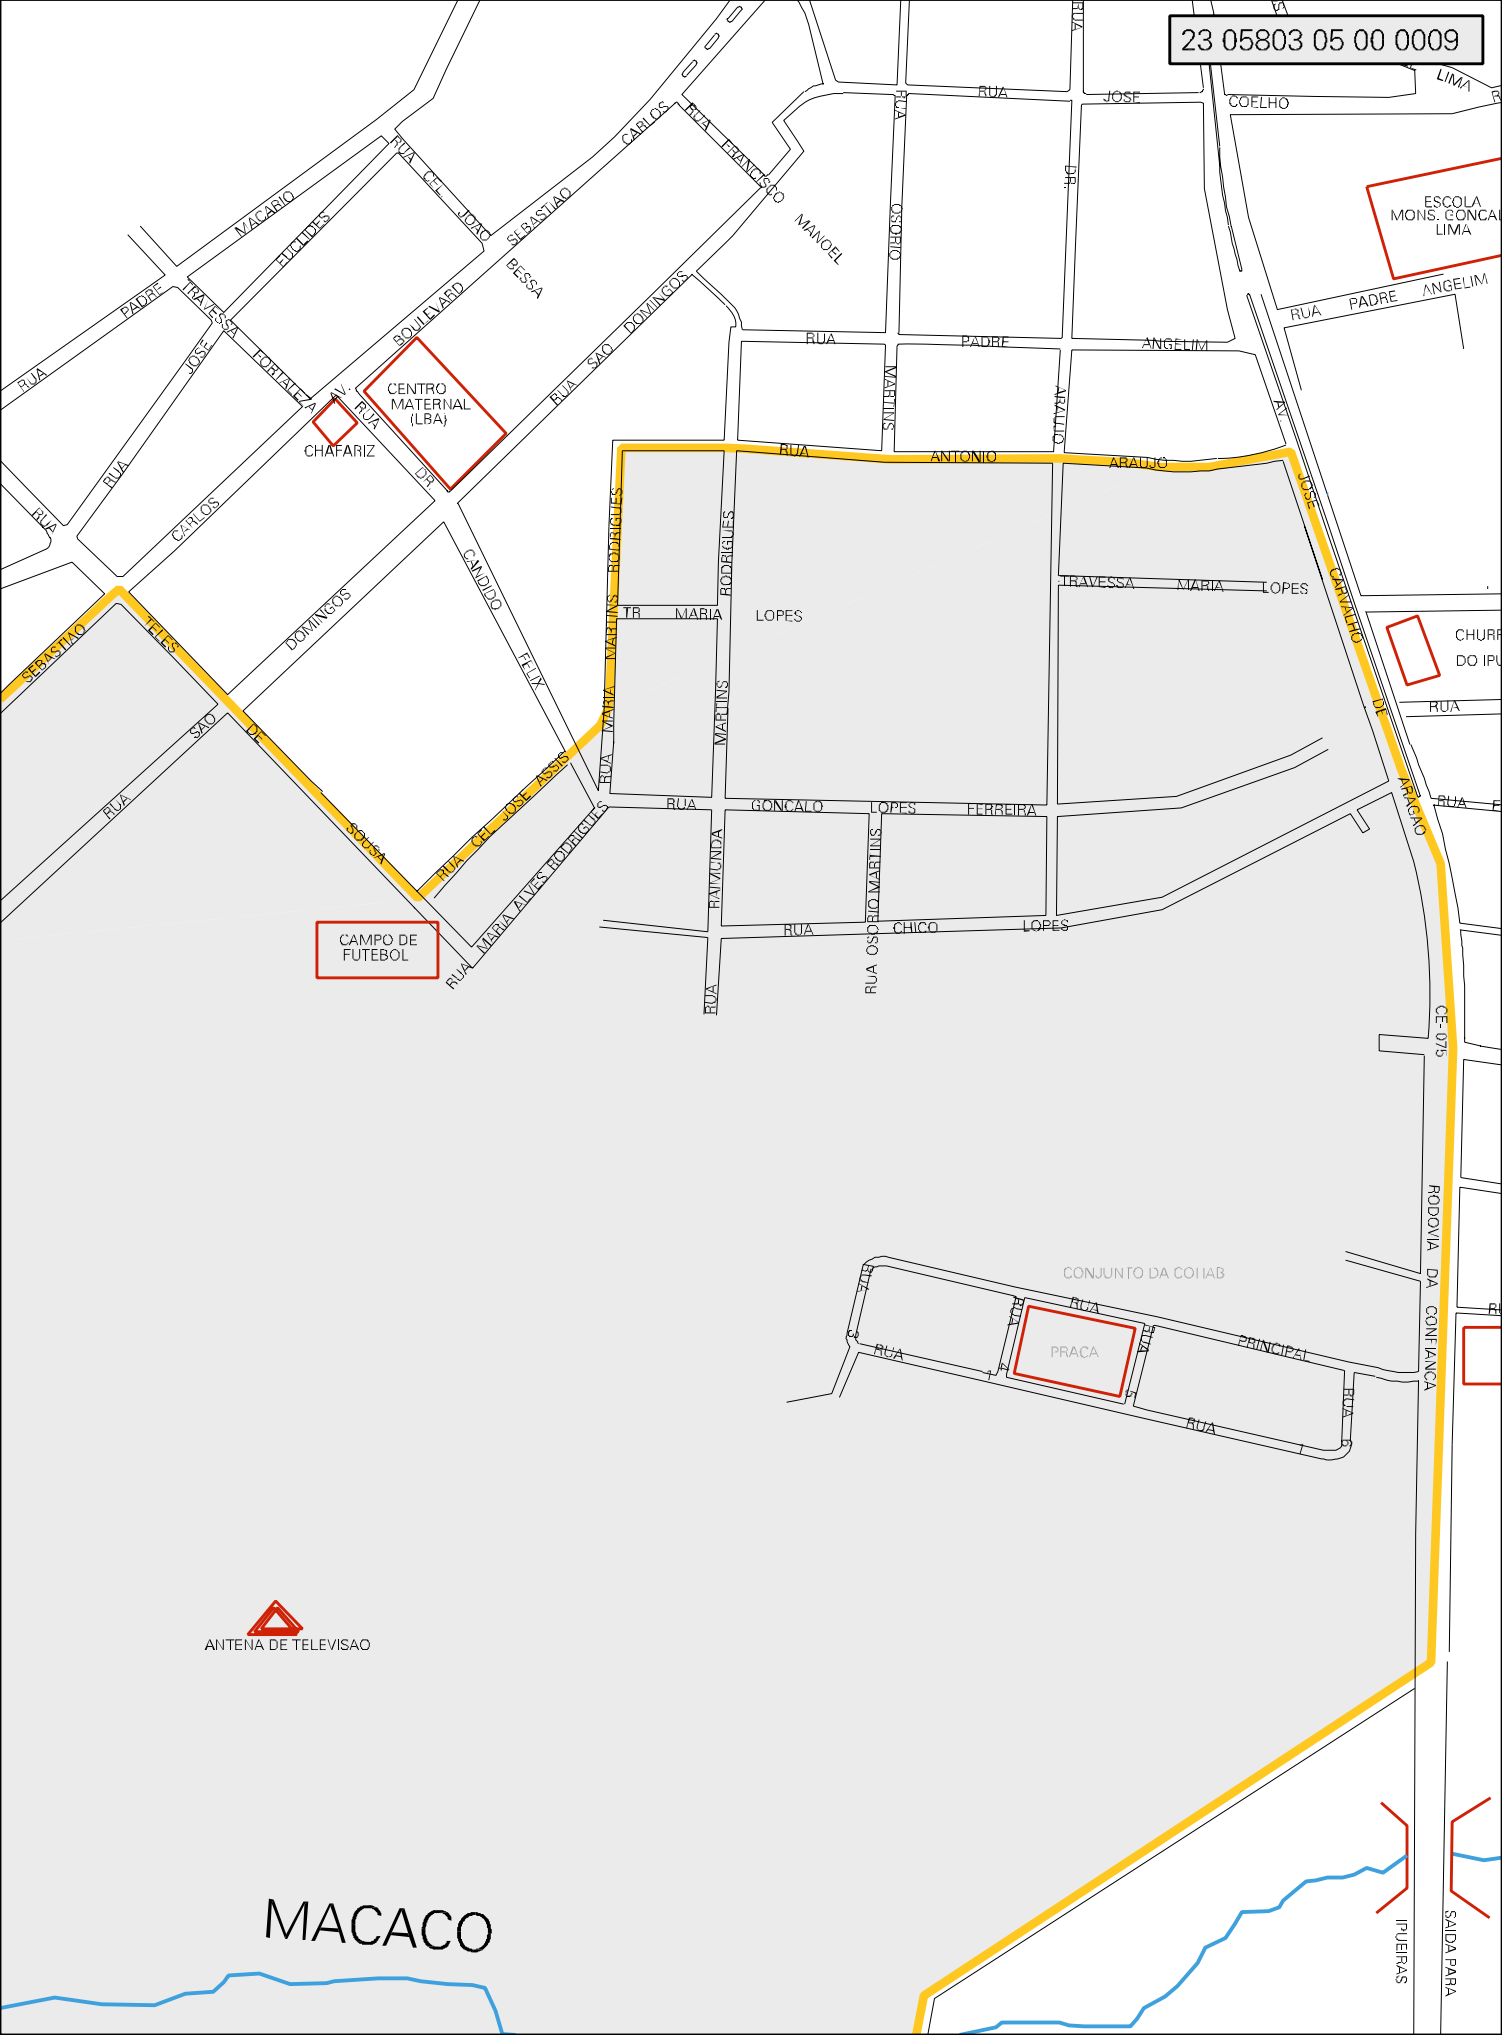

RIACHO

RUA S. DO

RUA PROU

RUA SAO DAMIAO

RUA ANASTACIA

RUA SDO

RUA OSES

RUA STANISLAU

RUA SAO

SETEMBRO

RUA RAIMUNDO

GERARDO

MICHELIN

PASSA

RUA SANTA CLARA

RUA PADRE CICERO

BOULEVARD

ESTRADA DO ENGENHO

ESTRADA DO ENGENHO

ESTRADA DO ENGENHO

AV. BOULEVARD SEBASTIAO CARLOS

CENTRO MATERNAL (LBA)

CAMPO DE FUTEBOL

ESCOLA MONS. GONCALVES LIMA

CHURRO DO IPUB

PRACA

ANTENA DE TELEVISAO

MACACO

SAIDA PARA IPUEIRAS

ESTADO DO CEARA
MAPA DE SETOR URBANO - MSU
ESCALA: 1 : 4606