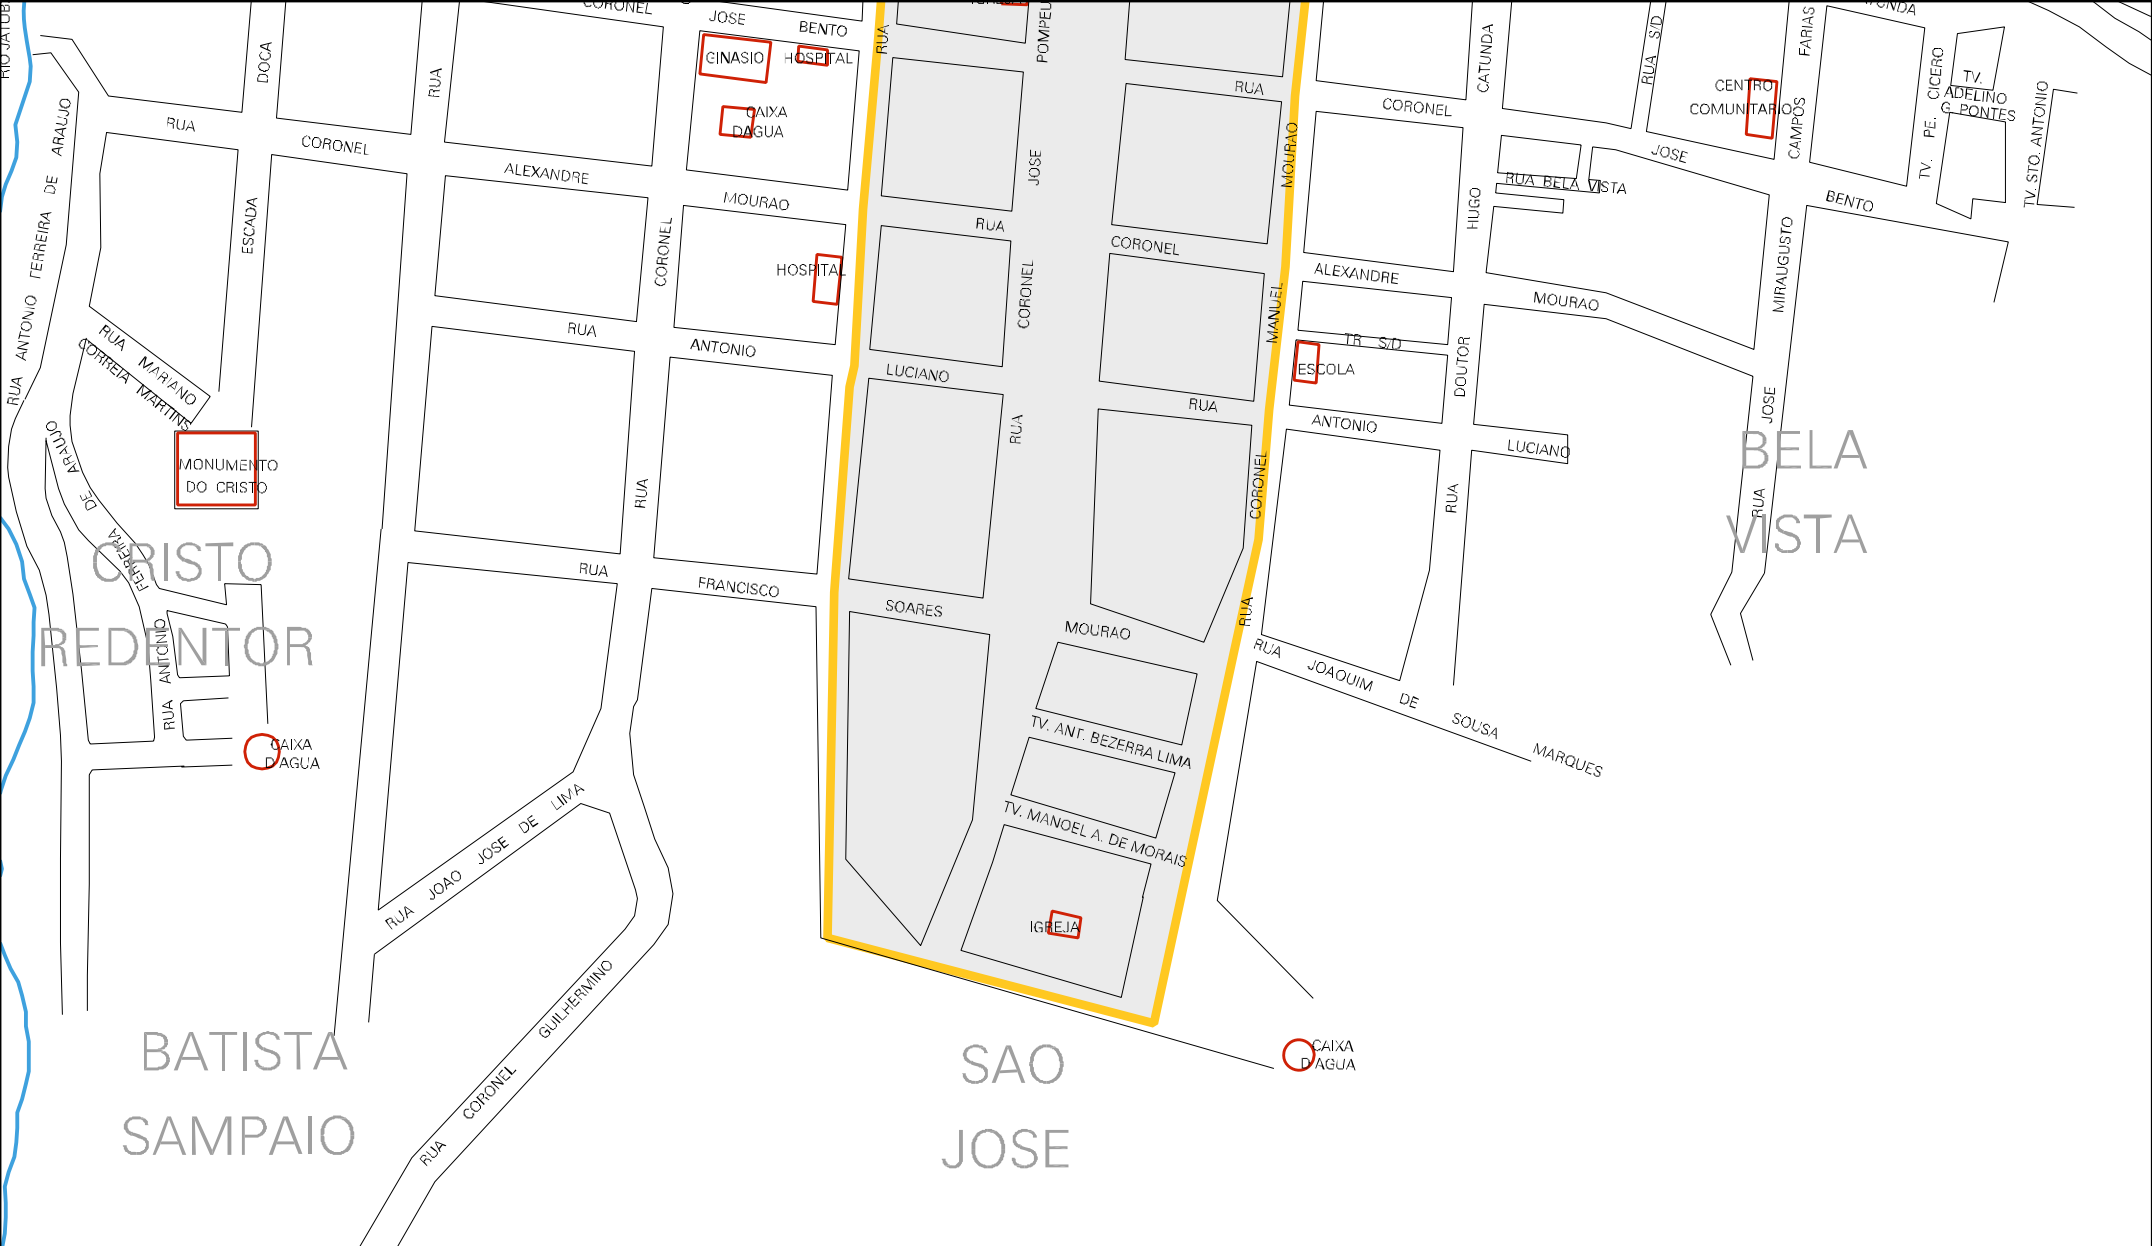

CRISTO
REDINTOR

BATISTA
SAMPAIO

SAO
JOSE

BELA
VISTA

MUNICIPIO: 05902 - IPUEIRAS
DISTRITO: 05 - IPUEIRAS
SUBDISTRITO: 00
SETOR: 0001 SITUACAO: 10

ESTADO DO CEARA
MAPA DE SETOR URBANO - MSU
ESCALA: 1 : 4683