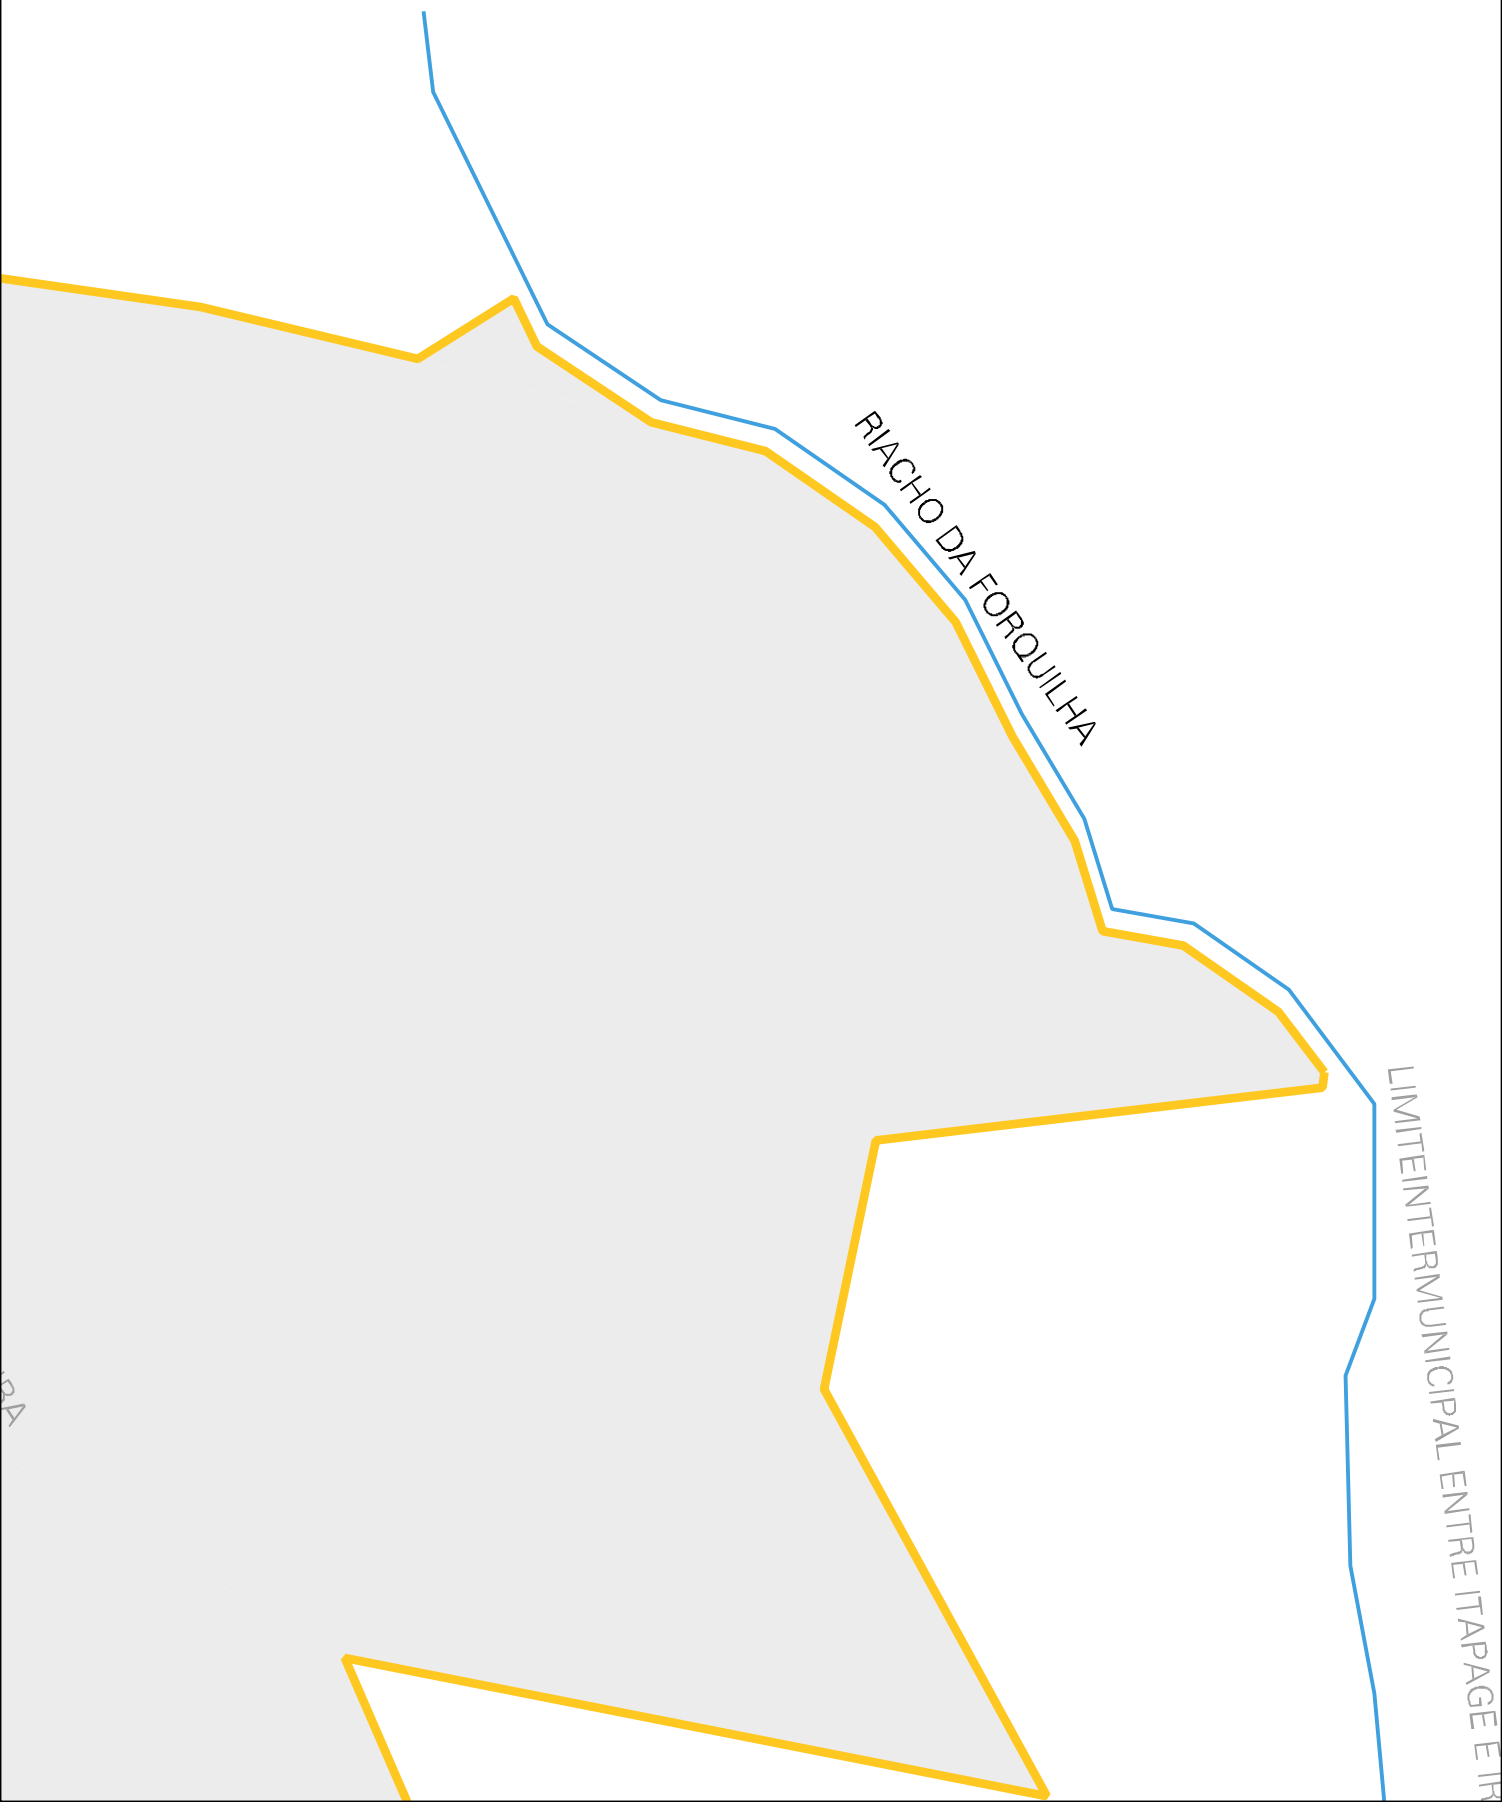

LIMITE INTERDISTRITAL ENTRE MISSI E IRAUCUBA

RODOVIA

BR-222

ESTADO DO CEARA
MAPA DE SETOR URBANO - MSU
ESCALA: 1 : 23546