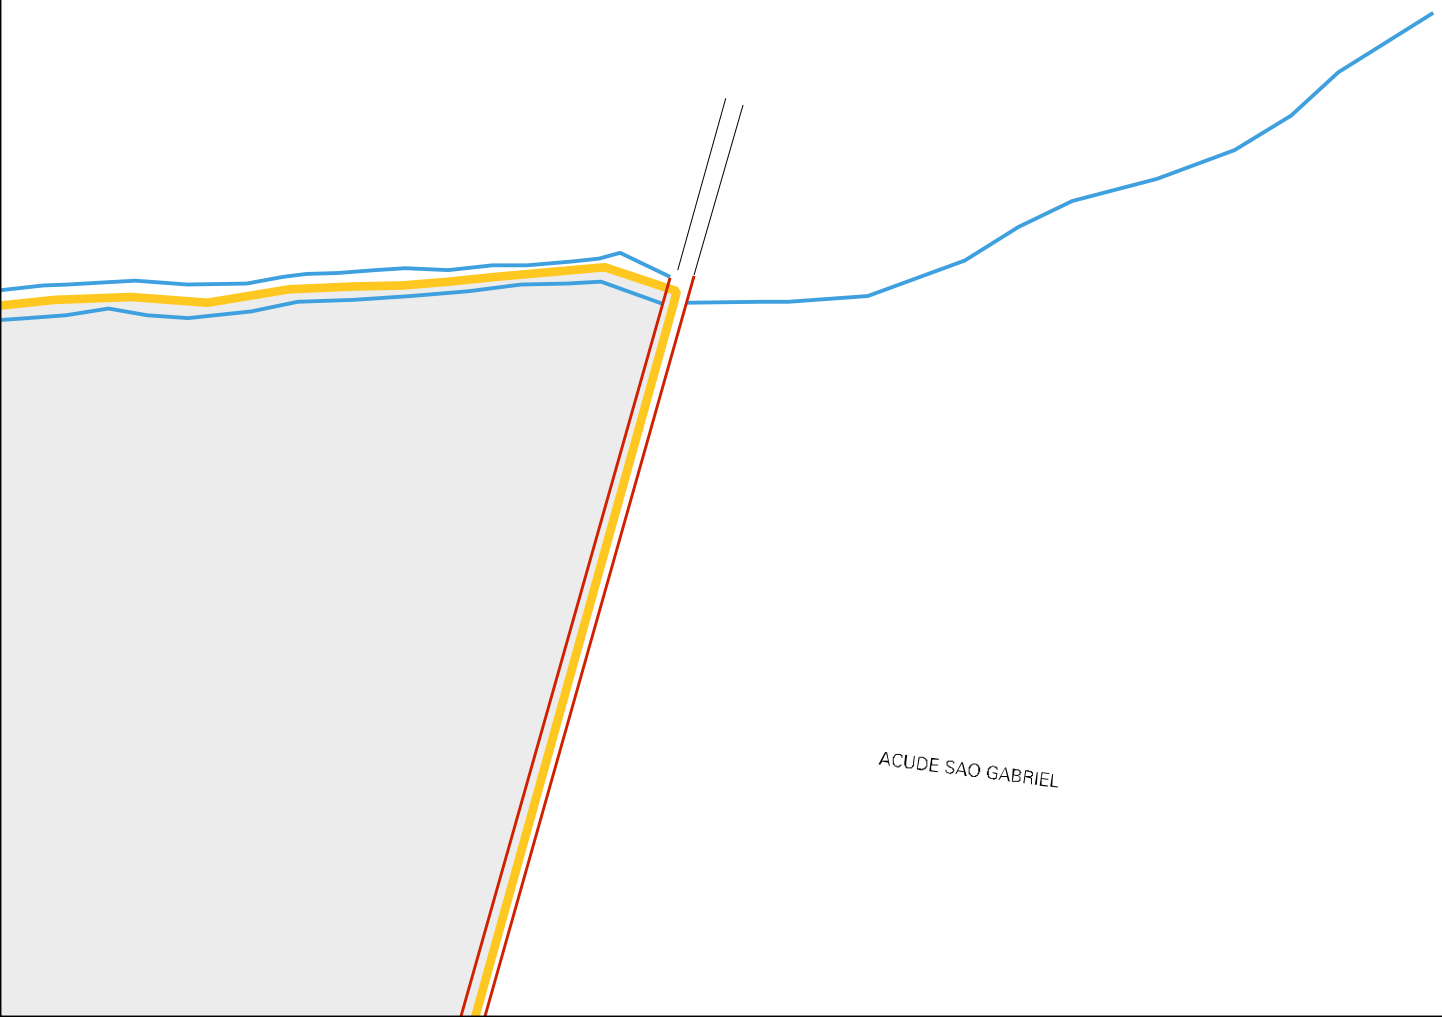

RIO SAO GABRIEL

RIACHO ARMADOR

RIO SAO GABRIEL

SAIDA PARA RUA VISTA

RUA JOSE
RUA MIGUEL
RUA PRUDÊNCIO
RUA CEL. JOAQUIM
RUA PETEREIRA
RUA PASSOS
RUA BARBOSA
RUA FERNANDES
RUA AFONSO
RUA FERREIRA
RUA REGO
RUA MATOS
RUA SAIDA PARA RUA VISTA

PRACA PRUDÊNCIO
CEL. JOAQUIM

ACUDE SAO GABRIEL

ESTADO DO CEARA
MAPA DE SETOR URBANO - MSU
ESCALA: 1 : 3836