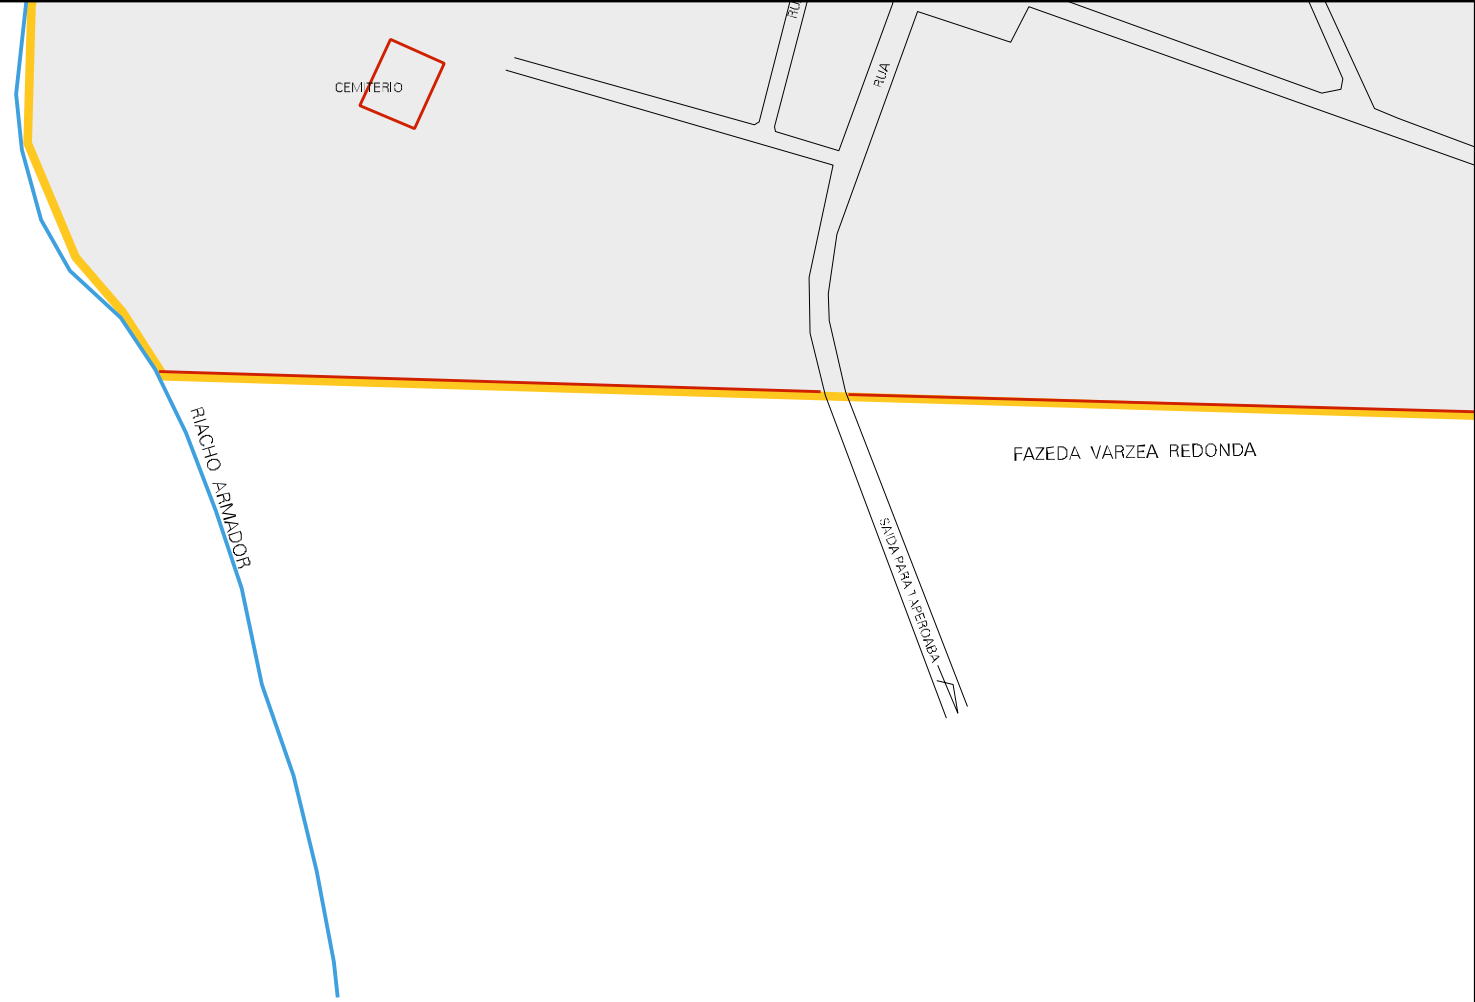

RIO SAO GABRIEL

RIACHO ARMADOR

RIO SAO GABRIEL

SAIDA PARA RUA VISTA

RUA JOSE
RUA MIGUEL
RUA PRUDÊNCIO
RUA CEL. JOAQUIM
RUA PETEREIRA
RUA PASSOS
RUA BARBOSA
RUA FERNANDES
RUA AFONSO
RUA FERREIRA
RUA REGO
RUA MATOS
RUA SAIDA PARA RUA VISTA

PRACA PRUDÊNCIO
CEL. JOAQUIM

ACUDE SAO GABRIEL

ESTADO DO CEARA
MAPA DE SETOR URBANO - MSU
ESCALA: 1 : 3836