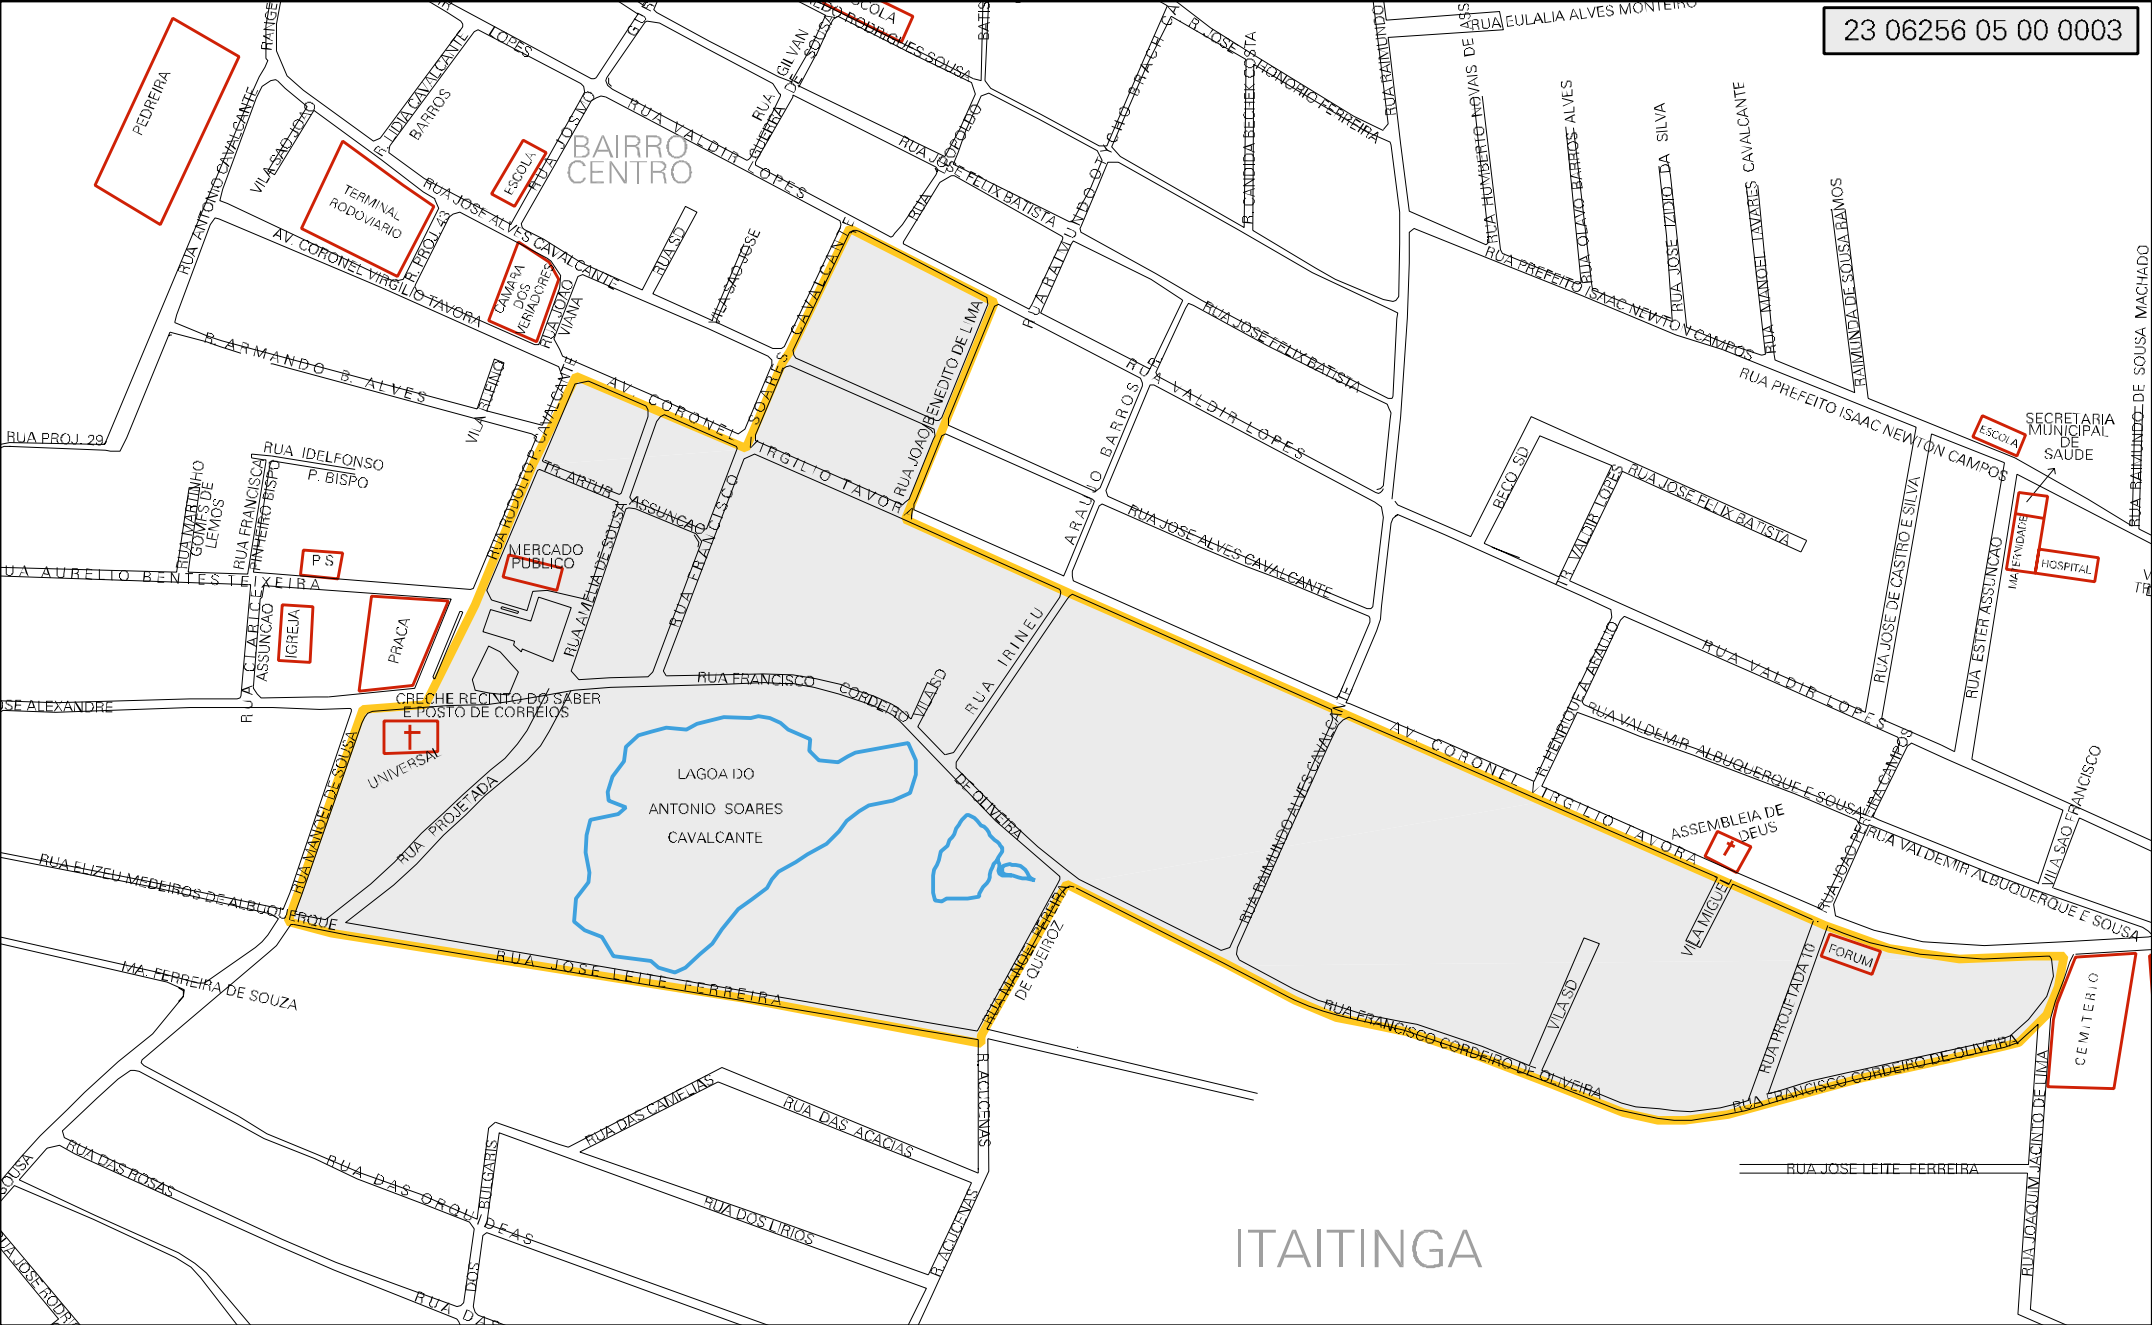

23 06256 05 00 0003

MUNICIPIO: 06256 - ITAITINGA  
 DISTRITO: 05 - ITAITINGA  
 SUBDISTRITO: 00  
 SETOR: 0003 SITUACAO: 10  
 BAIRRO: 0001 - CENTRO

ESTADO DO CEARA  
 MAPA DE SETOR URBANO - MSU  
 ESCALA: 1 : 4604

CENSO AGROPECUARIO 2006  
 CONTAGEM DA POPULACAO 2007