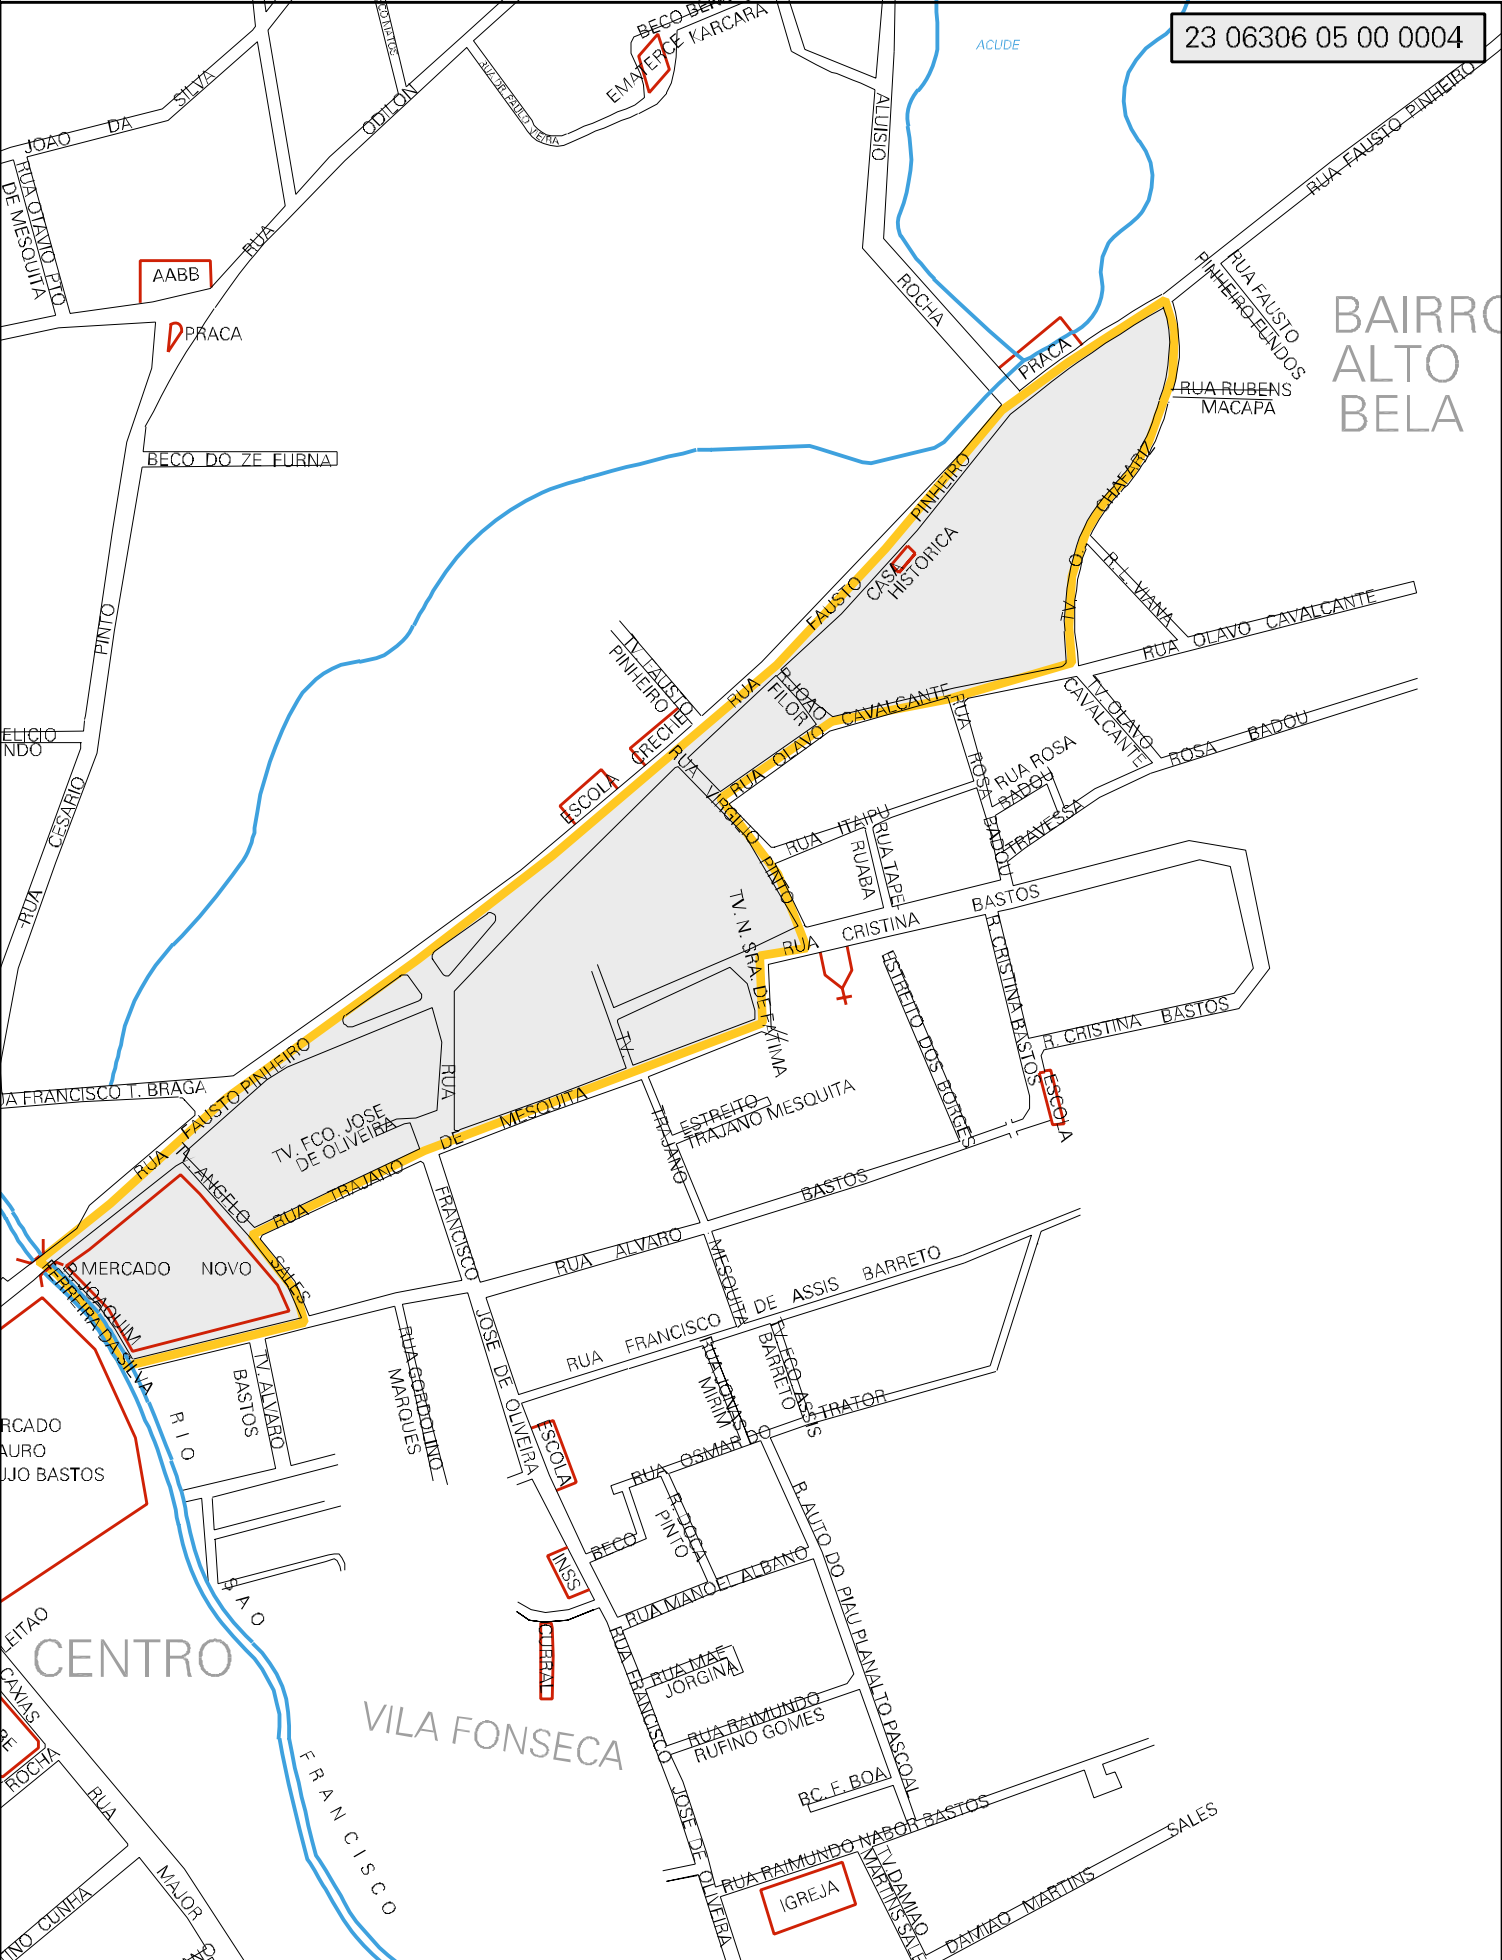

BAIRRO ALTO BELA

MUNICIPIO: 06306 - ITAPAGÉ
DISTRITO: 05 - ITAPAGÉ
SUBDISTRITO: 00
SETOR: 0004 SITUACAO: 10

ESTADO DO CEARA
MAPA DE SETOR URBANO - MSU
ESCALA: 1 : 3858