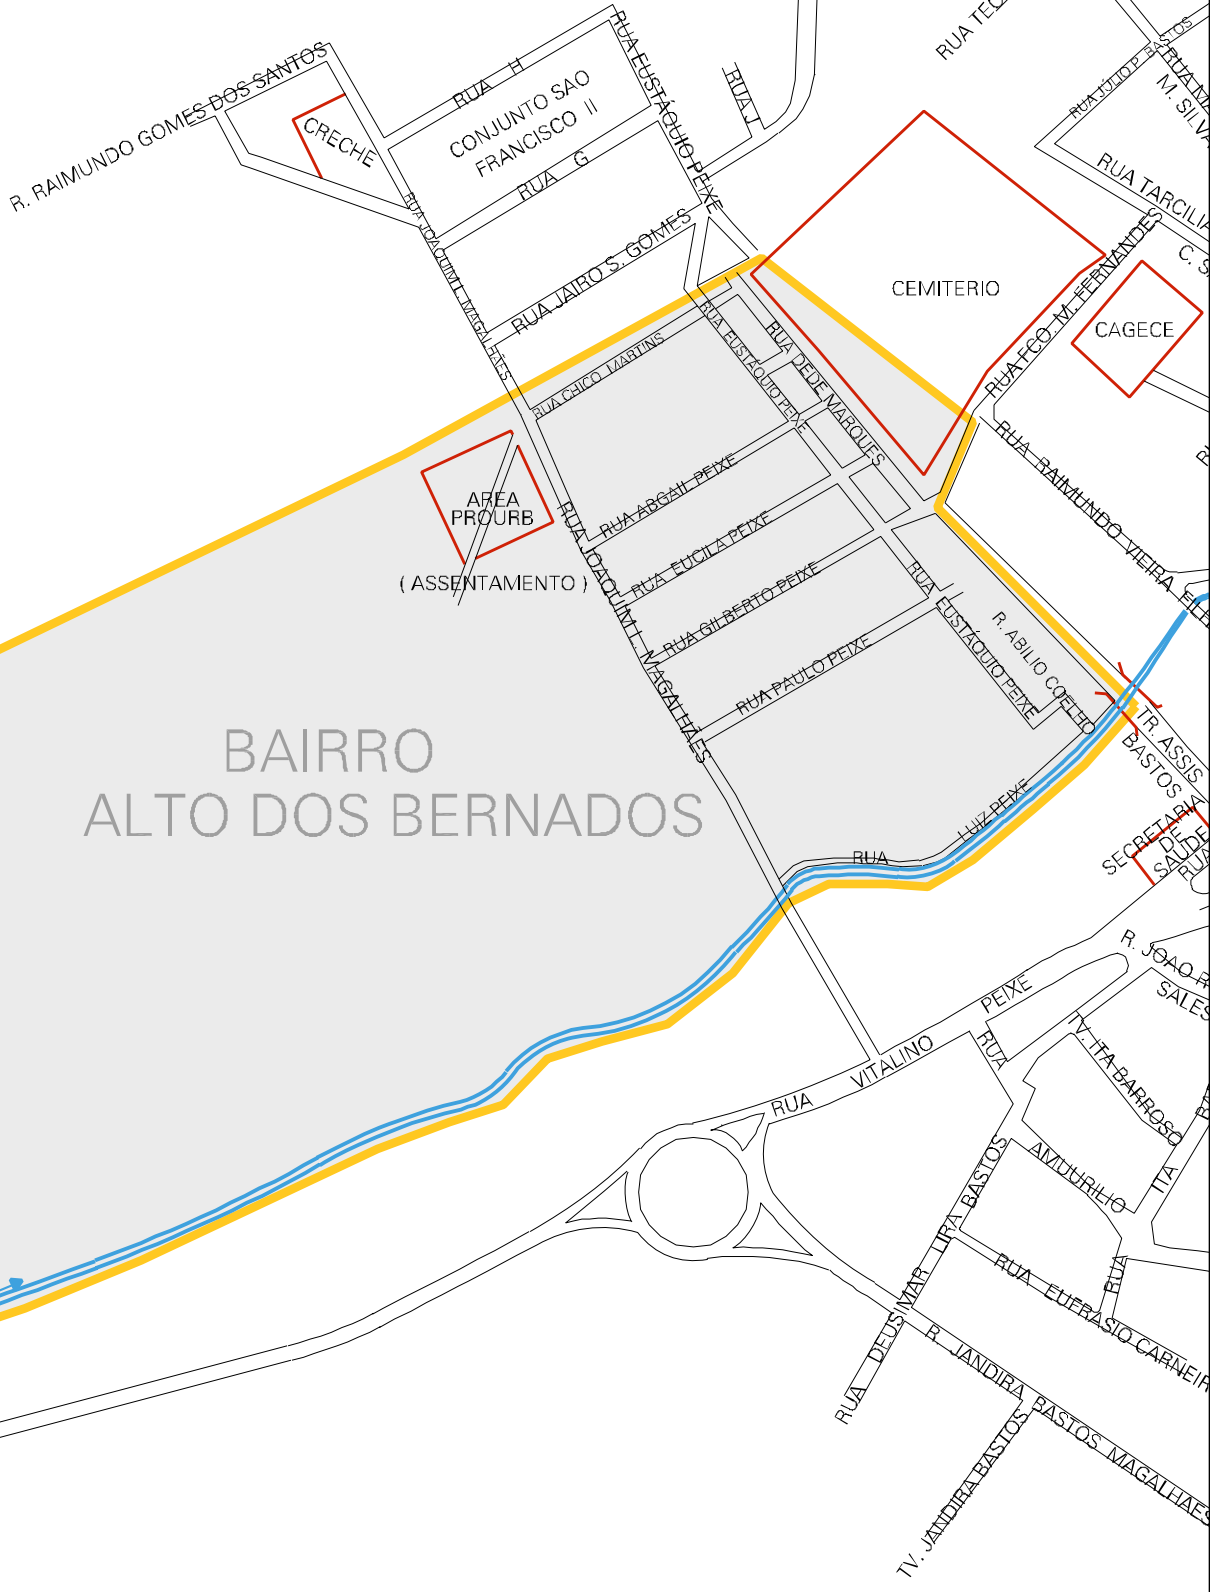

CENSO AGROPECUARIO 2008
CONTAGEM DA POPULACAO 2007

MUNICIPIO: 06306 - ITAPAGÉ
DISTRITO: 05 - ITAPAGÉ
SUBDISTRITO: 00
SETOR: 0010 SITUACAO: 10

BAIRRO ALTO DOS BERNADOS