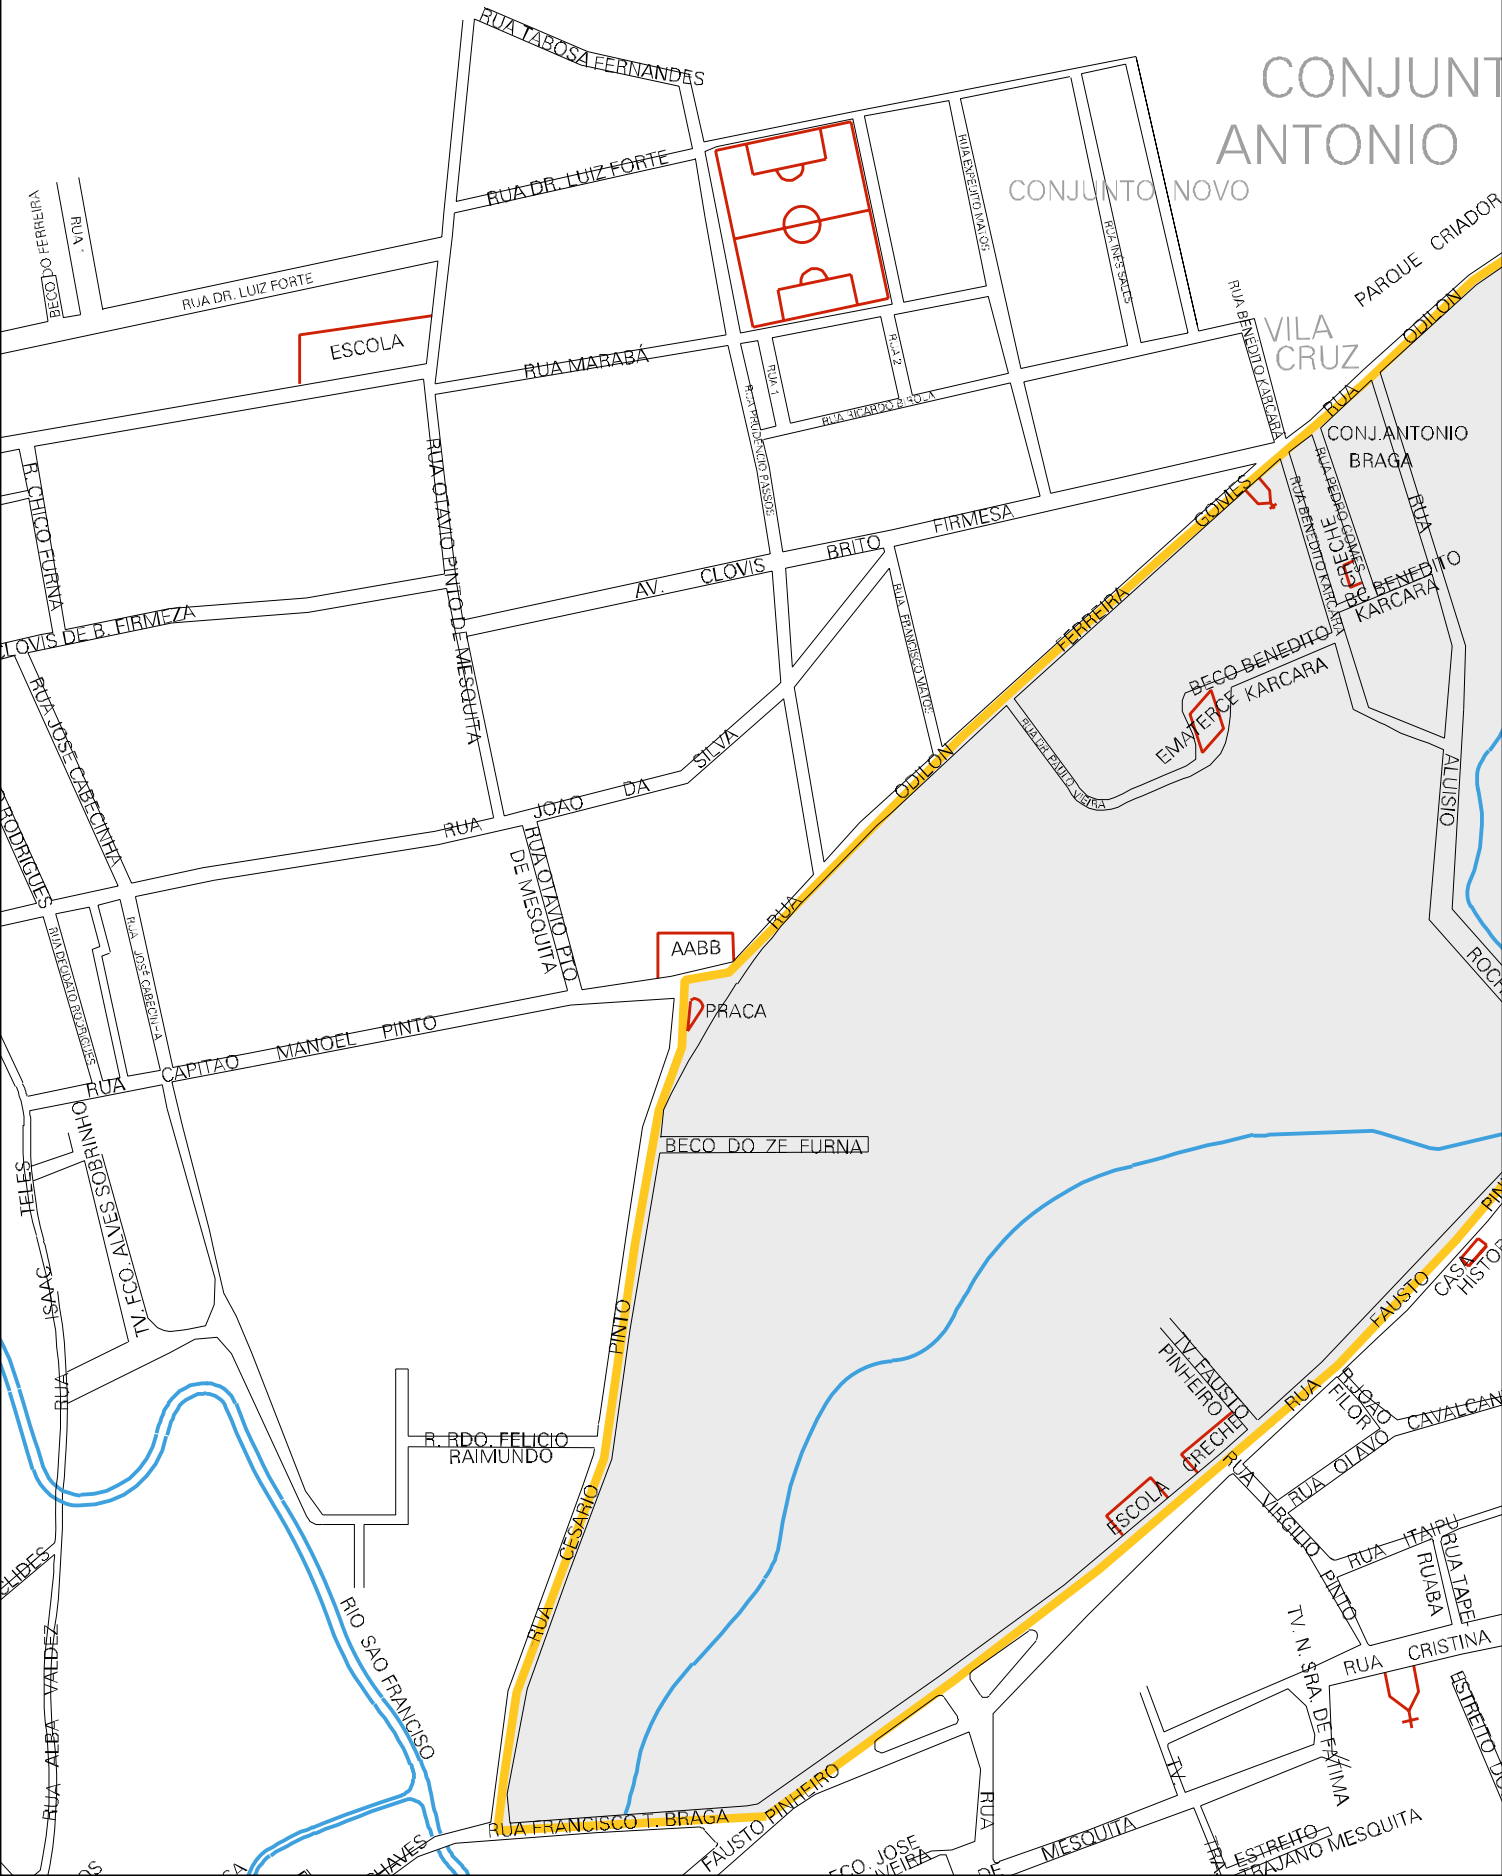

CONJUNT ANTONIO

MUNICIPIO: 06306 - ITAPAGÉ
 DISTRITO: 05 - ITAPAGÉ
 SUBDISTRITO: 00
 SETOR: 0014 SITUAÇÃO: 10

O
BRAGA

BAIRRO ALTO DA BELA VISTA