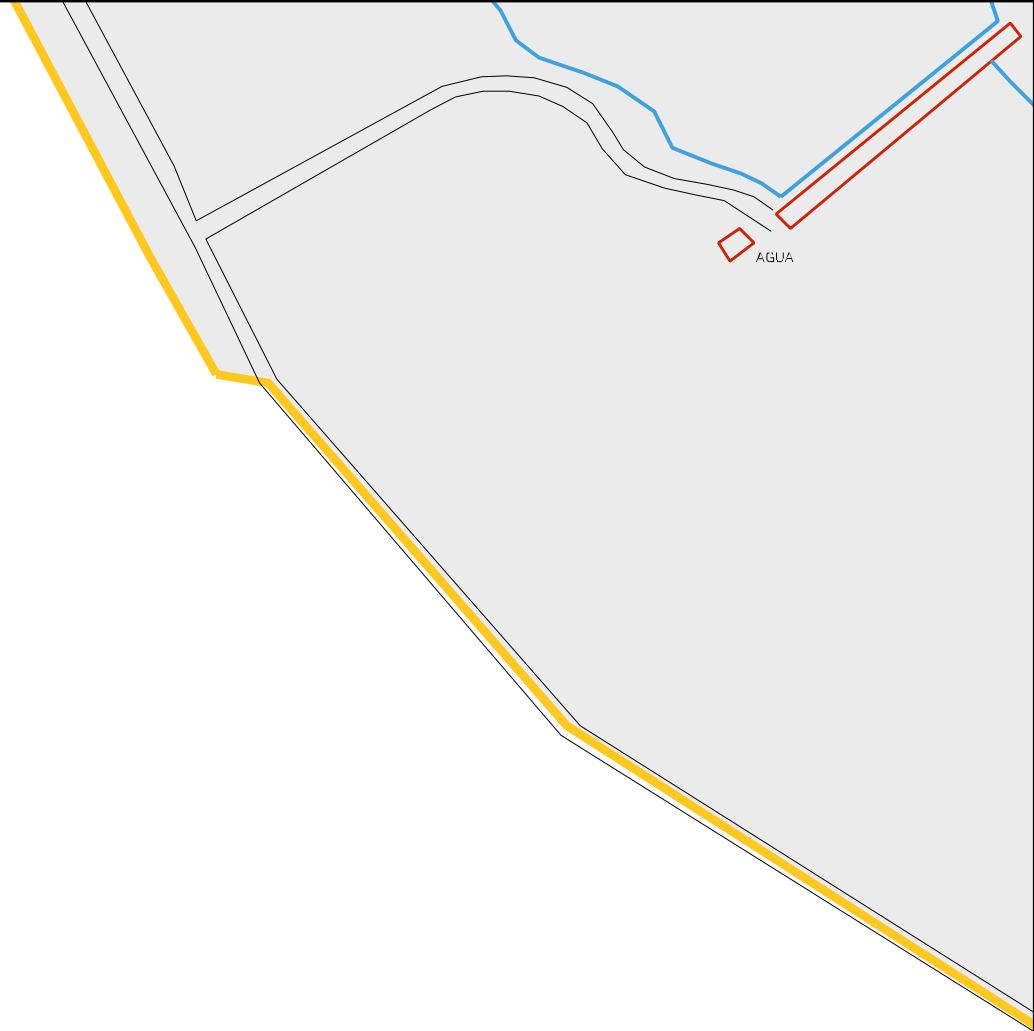

RES RAIMUNDO  
PINTO

ESTRADA PARA A FAZ. O. NUNES

FRAÇA

GRUTA DE SAO CRISTOVAO

BR-222 - DUBAI - IAPAGE

ACUDE SAO MIGUEL

BR-222

AGUA

ESTADO DO CEARA  
MAPA DE SETOR URBANO - MSU  
ESCALA: 1 : 4338